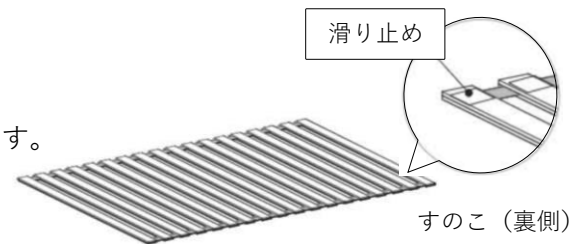

※梱包内容をご確認ください。

部材

①ロールすのこ×1

②連結ベルト(短)×2

③固定ベルト(長)×1

ご使用になる前に

1

- ①ロールすのこの裏表をお確かめください。滑り止めがある方が裏側（床面側）になります。すのこの表側に敷布団、マットレスを敷いてご使用ください。

②連結ベルト(短)

2

- 連結する場合
すのこの上下端のテープに②連結テープを巻きつけて固定してください。
※必ず上下2箇所固定してください。

②連結ベルト(短)

3

- 収納方法する場合
すのこの表側を中にして巻き上げ、③固定ベルトでしっかり止めて、風通しの良い場所に立てて保管してください。

③固定ベルト(長)

表側が内側にくる