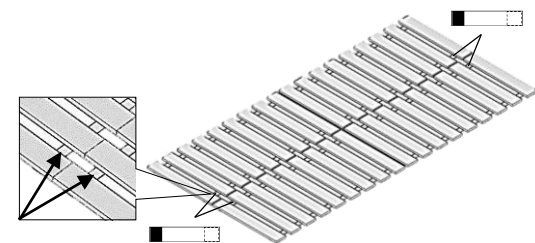

※梱包内容をご確認ください。

部材

①ロールすのこ×1

②連結ベルト(短)×2

③固定ベルト(長)×1

ご使用になる前に

1

- ①ロールすのこの裏表をお確かめください。滑り止めがある方が裏側（床面側）になります。すのこの表側に敷布団、マットレスを敷いてご使用ください。

②連結ベルト(短)

2

- 連結する場合
すのこの上下端のテープに②連結テープを巻きつけて固定してください。
※必ず上下2箇所固定してください。

②連結ベルト(短)

3

- 収納方法する場合
すのこの表側を中にして巻き上げ、③固定ベルトでしっかり止めて、風通しの良い場所に立てて保管してください。

③固定ベルト(長)

表側が内側にくる