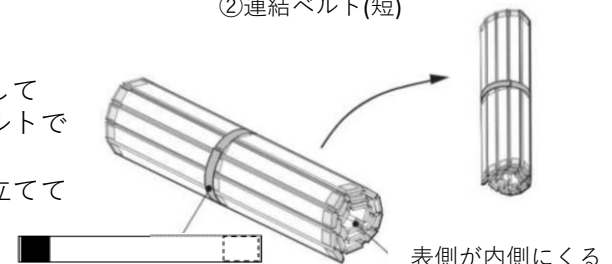

ロールすのこベッド BO-01 Sサイズ 組立・取扱説明書

この度は当製品をお買い上げ頂き、誠にありがとうございます。
正しく安全にご使用いただくため、
本書の組立・取扱説明書を必ずお読みください。
またいつでもご覧いただけるように大切に保管してください。

【完成イメージ】

※商品とイラストが一部異なる場合がございます。
予めご了承ください。

【型番：BO-01-S】

【商品仕様】

主な材質

本体：天然木（桐材）/連結ベルト・固定ベルト：綿・ポリエステル
原産国：中国

※梱包内容をご確認ください。

部材

①ロールすのこ×1

②連結ベルト(短)×2

③固定ベルト(長)×1

ご使用になる前に

1

- ①ロールすのこの裏表をお確かめください。滑り止めがある方が裏側（床面側）になります。すのこの表側に敷布団、マットレスを敷いてご使用ください。

②連結ベルト(短)

2

- 連結する場合
すのこの上下端のテープに②連結テープを巻きつけて固定してください。
※必ず上下2箇所固定してください。

②連結ベルト(短)

3

- 収納方法する場合
すのこの表側を中にして巻き上げ、③固定ベルトでしっかり止めて、風通しの良い場所に立てて保管してください。

③固定ベルト(長)

表側が内側にくる