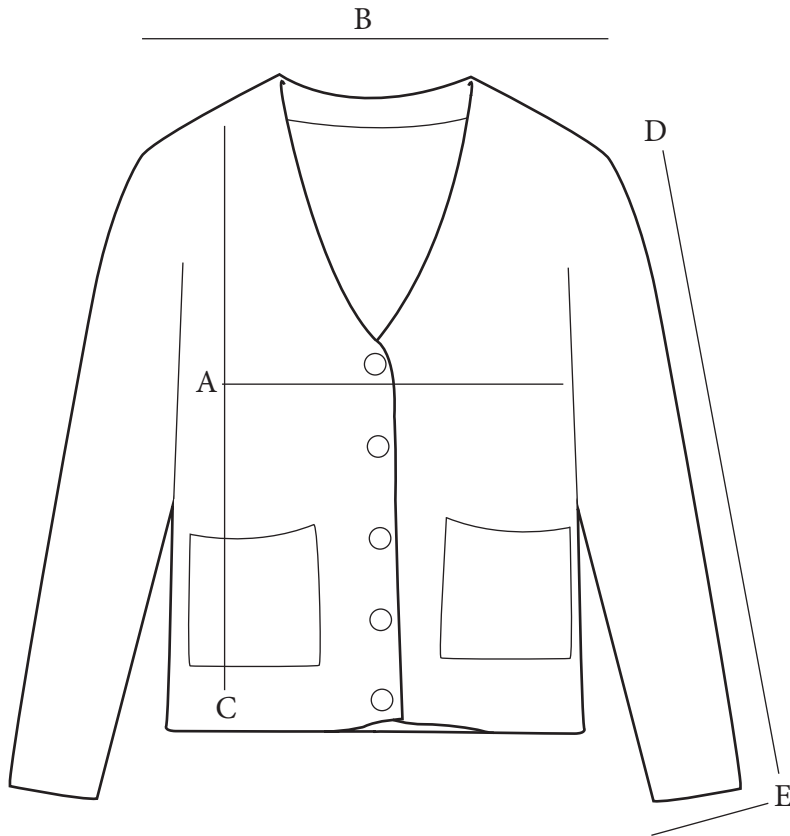

FINNEA LUND

CONSCIOUS CASHMERE

Junior
100% Cashmere

Taille - Size	XS 6 (US/UK) 36 (Fr)		S 8 (US/UK) 38 (Fr)		M 10 (US/UK) 40 (Fr)		L 12 (US/UK) 42 (Fr)		XL 14 (US/UK) 44 (Fr)		XXL 16 (US/UK) 46 (Fr)	
	cm	inch	cm	inch	cm	inch	cm	inch	cm	inch	cm	inch
A / Poitrine -Chest	19,5	50	20	51	21	53	22	55	23,6	60	23,6	60
B / Amplitude épaules Chest Widht	15,7	40,5	16,5	43	17	44	18	46	19	49	19	49
C / Longueur- Lenght	24	61	24,4	62	24,7	63	25,6	65	27	68	28	70
D / Longueur épaule à la manche shoulder to sleeve	24	61	24	61	25,2	64	25,6	65	26,4	67	26,4	67
E / Largeur Manche- Lenght	6	15	6,5	16	6,7	17	7	18	7,5	19	7,5	20