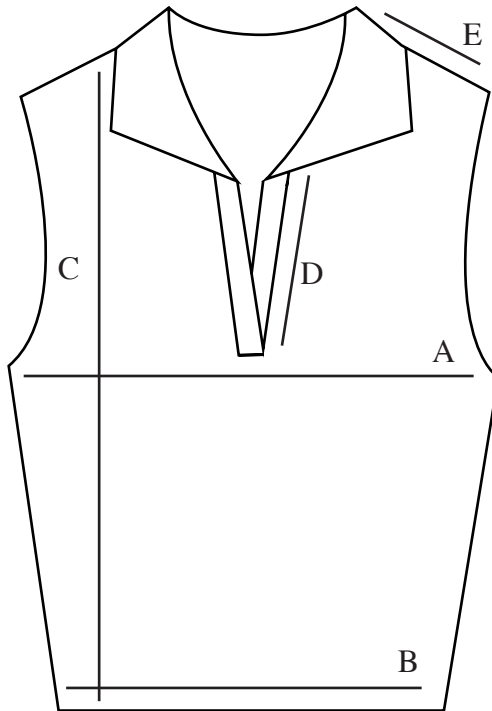

LINNEA LUND

CONSCIOUS CASHMERE

ÅSA
100% Cashmere

Taille - Size	XS 6 (US/UK) 36 (Fr)		S 8 (US/UK) 38 (Fr)		M 10 (US/UK) 40 (Fr)		L 12 (US/UK) 42 (Fr)	
	cm	inch	cm	inch	cm	inch	cm	inch
A / Poitrine -Chest	42	16,5	44	17	46	18	48	18,9
B / Taille - Waist	36	14	37	14,5	39	15,3	41	16
C / Length	54	21	56	22	58	22,8	60	23,6
D / Decolté	17	6,6	17	6,6	18	7	19	7,4
E / Dessus épaule	12	4,7	12,5	5	13,5	5	14,5	5,7