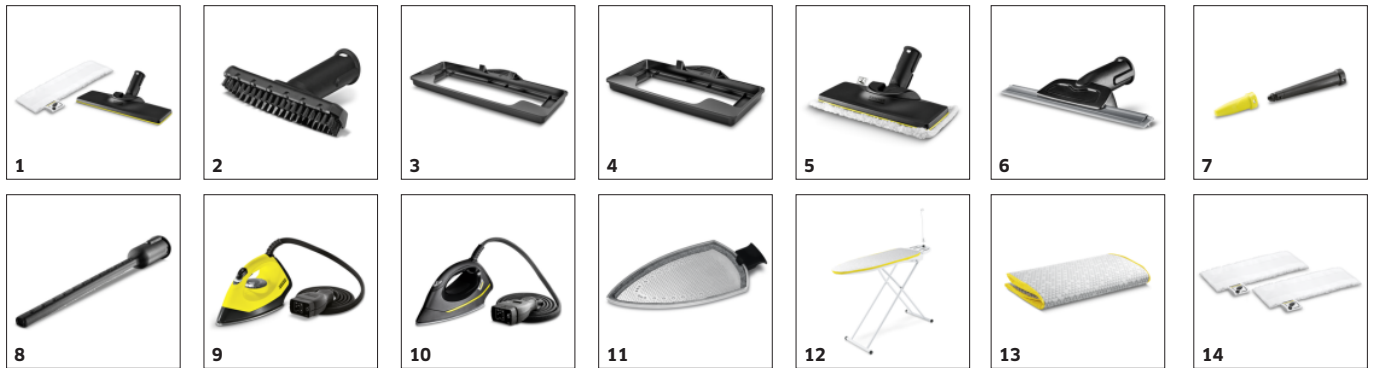

DODATCI ZA SC 5 EASYFIX 1.512-530.0

		Br. za narudžbu		
PARNI ČISTAČ/USISAVAČ/STANICA ZA GLAČANJE				
Mlaznice				
Komplet podnih mlaznica EasyFix	1	2.863-267.0	S komfornim sustavom čičaka i odgovarajućom krpom za pod od mikrovlakana: komplet mlaznica za pod EasyFix za parne čistače omogućuje zamjenu krpe bez dodira s nečistoćom.	■
Ručna mlaznica	2	2.884-280.0	Ručna mlaznica s dodatnom četkom za čišćenje malih površina, kao što su tuš kabine, zidne pločice i mnoge druge površine. Može se koristiti sa ili bez navlake.	■
Klizač za tepih	3	2.863-269.0	Brine se i za svježinu vlakana tepiha: nastavak za tepih za jednostavno postavljanje na podnu mlaznicu EasyFix. Idealan za parno čišćenje tepiha.	□
Carpet slider mini	4	2.863-298.0	Osvježava i nepravilno oblikovane i nepristupačne tapecirane površine koristeći paru: Mini čistač tepiha za jednostavni priključak na EasyFix Mini podnu mlaznicu bez dodira s prljavštinom.	□
Komplet podnih mlaznica EasyFix Mini	5	2.863-280.0	S praktičnim sustavom čičaka i odgovarajućom krpom za pod od mikrovlakana: Komplet podnih mlaznica EasyFix Mini za parne čistače omogućuje zamjenu krpe bez kontakta s nečistoćom. Posebno prikladno za primjenu u malim prostorima i na teško pristupačnim mjestima.	□
Mlaznica za prozore	6	2.863-025.0	Mlaznica za prozore za posebno lako i temeljito pranje stakla, prozora ili ogledala uz pomoć parnog čistača.	□
Komplet Power mlaznica nozzle	7	2.863-263.0	Komplet Power mlaznica sadrži jednu Power mlaznicu uklj. produžni element. Idealno za jednostavno i ekološko čišćenje teško pristupačnih mjesta, kao što su npr. kutovi i fuge.	□
Mlaznica za tekstil za SC	8	2.863-233.0	Mlaznica za njegu tekstila za osvježavanje i ravnanje odječe i tekstila, kao i za učinkovito odstranjivanje neugodnih mirisa. S integriranim odstranjivačem vlakana.	□
Pribor za glačanje				
Parno glačalo I 6006	9	2.863-208.0	Visokokvalitetno parno glačalo u atraktivnom žuto-crnom dizajnu. S praktičnim lako klizećim dnom od plemenitog čelika.	□
Iron EasyFinish	10	2.863-310.0	Za glačanje bez umaranja: Visokokvalitetno parno glačalo EasyFinish s optimalnim fiksnim postavkama temperature i laganom podlogom s keramičkom prevlakom. U atraktivnoj crnoj izvedbi.	□
Podloga glačala sa zaštitom od prljanja za I 6006	11	2.860-142.0	Podloga glačala sa zašt. od prljanja za parno glač. I 6006 s lako klizećim dnom od plem. čelika. Idealna za glač. osjetljivih tkanina kao što su svila, lan, crna odjeća ili čipk. rublje.	□
Stol za glačanje AB 1000	12	2.884-933.0	Stol za glačanje s funkcijom napuhavanja, aktivnim usisavanjem pare i namještanjem po visini u 6 stupnjeva.	□
Navlaka za stol za glačanje	13	2.884-969.0	Navlaka za stol za glačanje od pamuka i spužve za veću propusnost zraka i bolje prodiranje pare u rublje. Idealna navlaka za prvoklasne rezultate glačanja.	□
Kompleti krpa				
Krpe od mikrovlakana za pod EasyFix (kompl. od 2 kom.)	14	2.863-259.0	Zamjena krpe bez dodira s nečistoćom: visokokvalitetne EasyFix krpe od mikrovlakana za pod. Zbog sustava čičaka lako se i brzo fiksiraju na podnu mlaznicu parnog čistača EasyFix te skidaju.	□