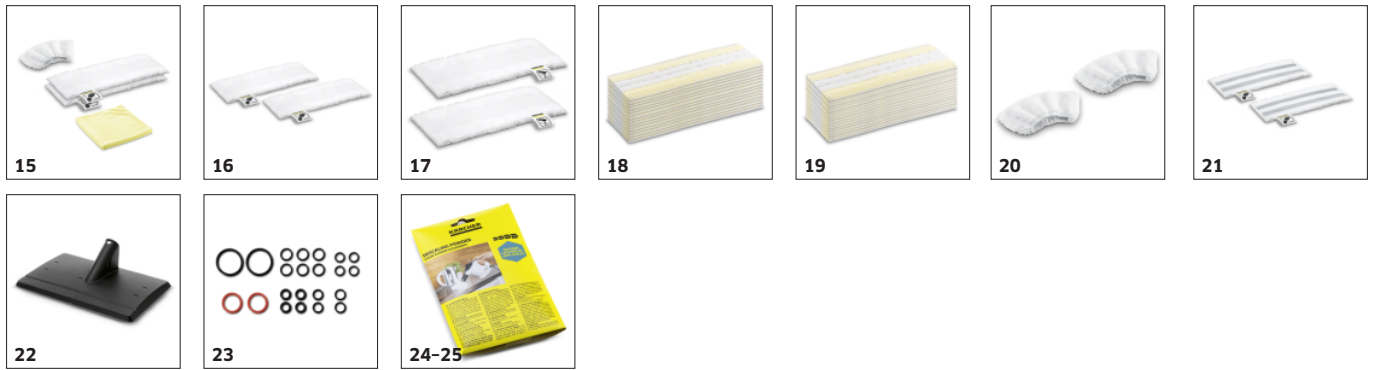

DODATCI ZA SC 4 EASYFIX 1.512-450.0

		Br. za narudžbu		
PARNI ČISTAČ/USISAVAČ/STANICA ZA GLAČANJE				
Kompleti krpa				
Komplet krpa od mikrovlakana za kuhinju	15	2.863-265.0	Komplet visokokval. krpa od mikrovl. za parno čišć. u kuhinji sadrži 2 krpe od mikrovl. za pod, jednu abrazivnu navlaku od mikrovl. za ručnu mlaznicu i jednu krpu od mikrovl. za plem. čelik.	☐
Krpe od mikrovlakana za pod EasyFix (kompl. od 2 kom.)	16	2.863-259.0	Zamjena krpe bez dodira s nečistoćom: visokokvalitetne EasyFix krpe od mikrovlakana za pod. Zbog sustava čičaka lako se i brzo fiksiraju na podnu mlaznicu parnog čistača EasyFix te skidaju.	☐
Microfiber floor cover set EasyFix Mini	17	2.863-296.0	Zamjena krpe bez kontakta s nečistoćom: visokokvalitetne krpe za pod od mikrovlakana EasyFix Mini. Zahvaljujući sustavu čičaka jednostavno i brzo skidanje i fiksiranje na podnu mlaznicu parnog čistača EasyFix Mini.	☐
SC Disposable Cloth EasyFix	18	2.863-299.0	Komplet od 15 jednokratnih krpa za podnu mlaznicu EasyFix za brzo i higijensko čišćenje tvrdih površina. Žute trake s čičkom omogućuje jednostavno pričvršćivanje.	☐
SC Disposable Cloth EasyFix Mini	19	2.863-300.0	Komplet od 15 jednokratnih krpa za podnu mlaznicu EasyFix Mini za brzo i higijensko čišćenje tvrdih površina. Žute trake s čičkom omogućuju jednostavno pričvršćivanje.	☐
Navlake od mikrovlakana za ručnu mlaznicu	20	2.863-270.0	Komplet s 2 navlake za ručnu mlaznicu. Navlake se sastoje od visokokvalitetnih mikrovlakana - za najbolje otapanje nečistoće i upijanje.	☐
Podne krpe od mikrovlakana, abrazivne 2-er Se	21	2.863-309.0	Abrazivne krpe za pod EasyFix uklanjaju i tvrdokorne mrlje s kamenih podova neosjetljivih na ogrebotine. Sustav čička omogućuje jednostavno postavljanje i uklanjanje bez dodira s prljavštinom.	☐
Ostalo				
Mlaznica za tapete	22	2.863-062.0	Odvajač tapeta za jednostavno odstranjivanje tapeta i ostataka ljepljivosti uz snažnu pomoć pare.	☐
Komplet zamjenskih O-prstena	23	2.884-312.0	Komplet zamjenskih O-prstena za zamjenu O-prstena na raznom priboru parnih čistača.	☐
ENTKALKER				
Odstranjivač kamenca u prahu RM 511	24	6.295-987.0	Učinkovito odstranjuje kamenac kod parnih čistača i drugih uređaja koji rade s vrućom vodom, kao primjerice kuhala za vodu ili autom. za kavu - za dug životni vijek i malu potrošnju energ.	☐
RM 511 6x17g Descaling powder EU	25	6.296-193.0		☐

■ Uključeno u opseg isporuke   ☐ Dostupni dodatci   ☐ Tirišanas lidzekli.