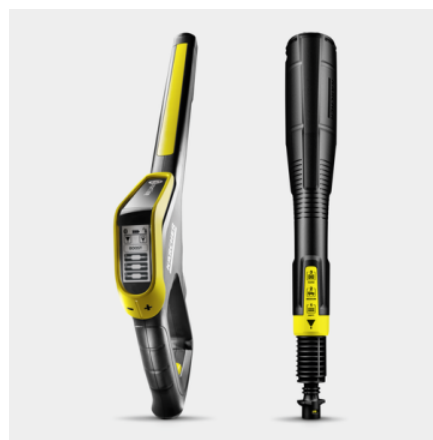

K 5 PREMIUM SMART CONTROL

K 5 Premium Smart Control: tlačni čistač s Bluetoothom, aplikacijom, Boost načinom za veću snagu, G 180 Q Smart Control pištoljem, 3-u-1 Multi Jet cijevi, bubnjem za crijevo.

Br. za narudžbu

Oprema

Visokotlačni pištolji	G 180 Q Smart Control
Multi Jet 3 u 1	■
Integrirani bubanj za visokotlačno crijevo	■
Visokotlačno crijevo	m 10
Quick Connect na strani uređaja	■
Korištenje sredstva za čišćenje pomoću	Plug 'n' Clean sustav
Teleskopska drška	■
Motor s vodenim hlađenjem	■
Soft Bag	■
Integrirani filtar za vodu	■
Adapter za priključenje vrtnog crijeva A3/4"	■
Podržava bluetooth	■

Smart Control pištolj za čišćenje i 3-u-1 Multi Jet mlaznica

- Pištolj za čišćenje s LCD zaslonom i gumbima za regulaciju tlaka ili doziranje sredstva za čišćenje.
- Rotirajuća 3-u-1 Multijet mlazna cijev se od triju različitih mlaznica za jednostavnu izmjenu.
- Quick Connect adapter za jednostavno pričvršćivanje visokotlačnog crijeva i pribora.