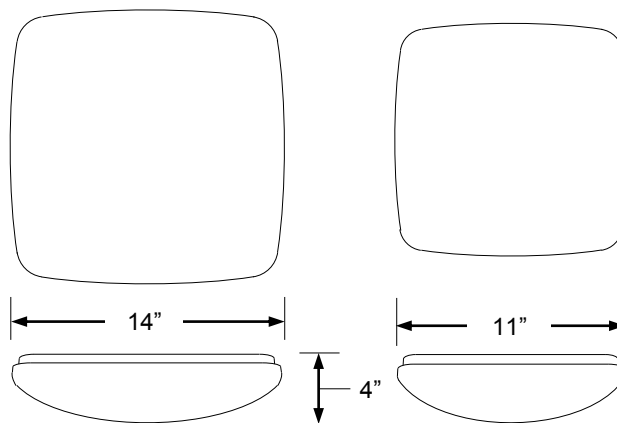

DIMENSIONS

ORDERING INFORMATION

NHL-LEDS-27K-120V

Model	Luminaire Watts	Luminaire Lumens	Lumens / Watt	Color Temperature	Compatible Dimmers
NHL-LEDS11-27K	15	1,099	75	2700k	LUTRON Ariadni/Toggler (TGCL-153P) Maestro (MACL-153M) Skylark Contour (CTCL-153P) Caseta (PD-6WCL)
NHL-LEDS11-40K	16	1,253	81	4000k	
NHL-LEDS14-27K	24	1,905	79	2700k	LEVITON IllumaTech R50-IPL06 SureSlide (R12-06672, R62-06674) Decora (DSL06-1LZ)
NHL-LEDS14-40K	24	1,969	81	4000k	