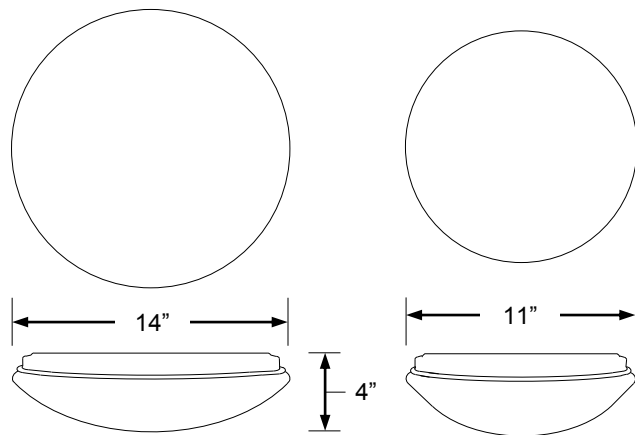

DIMENSIONS

ORDERING INFORMATION

NHL-LEDR-27K-120V

Model	Luminaire Watts	Luminaire Lumens	Lumens / Watt	Color Temperature	Compatible Dimmers
NHL-LEDR11-27K	14	1,029	72	2700k	LUTRON Ariadni/Toggler (TGCL-153P) Maestro (MACL-153M) Skylark Contour (CTCL-153P) Caseta (PD-6WCL) LEVITON IllumaTech R50-IPL06 SureSlide (R12-06672, R62-06674) Decora (DSL06-1LZ)
NHL-LEDR11-40K	14	1,118	78	4000k	
NHL-LEDR14-27K	24	1,718	71	2700k	
NHL-LEDR14-40K	24	1,851	76	4000k	