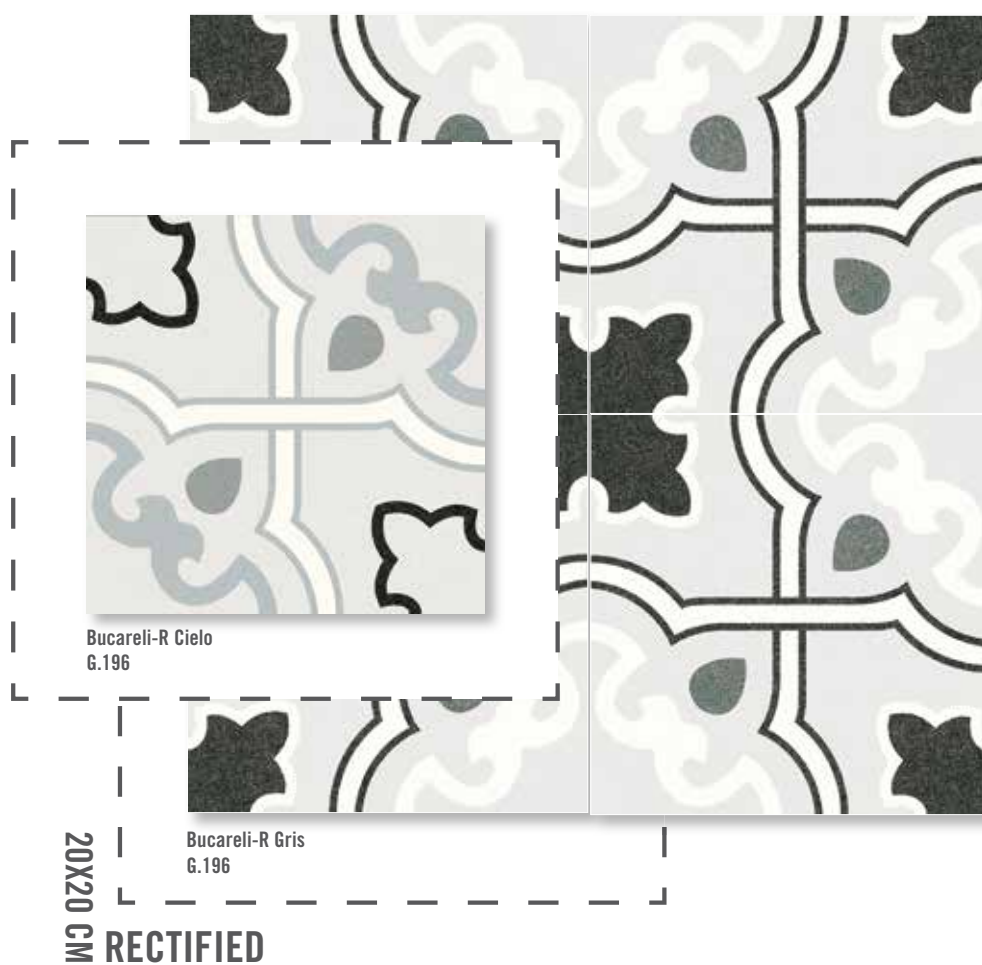

ALAMEDA
COLLECTION

VIVES

ALAMEDA
COLLECTION

La belleza a tus pies
Beauty under your feet

Andrássy-R Blanco
G.196

Andrássy-R Cielo
G.196

RECTIFIED
20X20 CM

Eliseos-R Blanco
G.196

Eliseos-R Grafito
G.196

20X20 CM
RECTIFIED

Suanzes-R Pardo
G.196

20X20 CM
RECTIFIED

Linden-R Cielo
G.196

20X20 CM
RECTIFIED

Bulnes-R Grafito
G.196

20X20 CM RECTIFICADO

El pequeño formato 20x20 cm se actualiza con un acabado rectificado para conseguir un aspecto mucho más contemporáneo. Su fabricación con un calibrado único y borde rectificado facilita la combinación de referencias entre sí, multiplicando las posibilidades compositivas de la colección, además de potenciar la sensación de continuidad sobre las superficies.

20X20 CM RECTIFIED

The small 20x20 cm format has been updated with a rectified finish to achieve a much more contemporary look. This new porcelain tile format is produced with a unique calibration and with a rectified edge, which allows for the use of a combination of different models with each other and therefore multiplying the compositional possibilities of the collection.