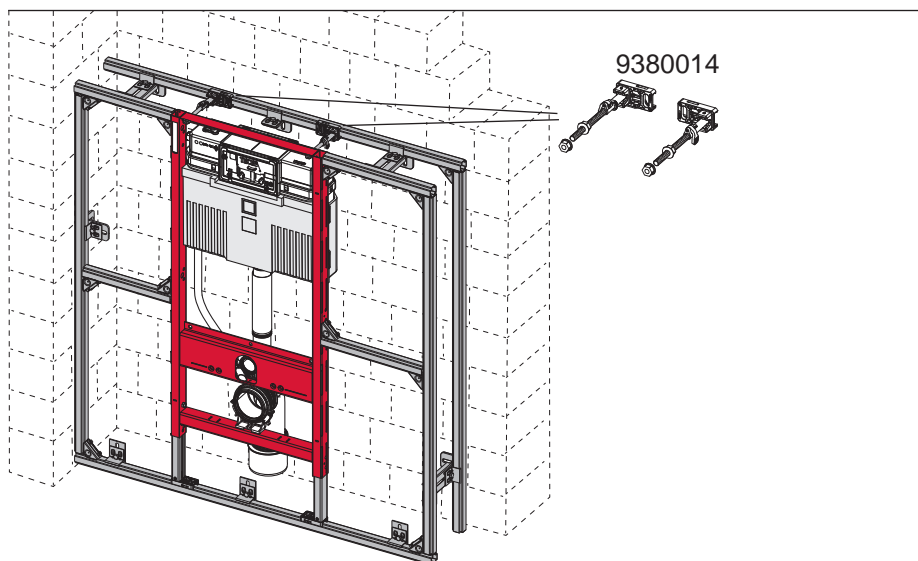

# TECEprofil – WC 1120 mm