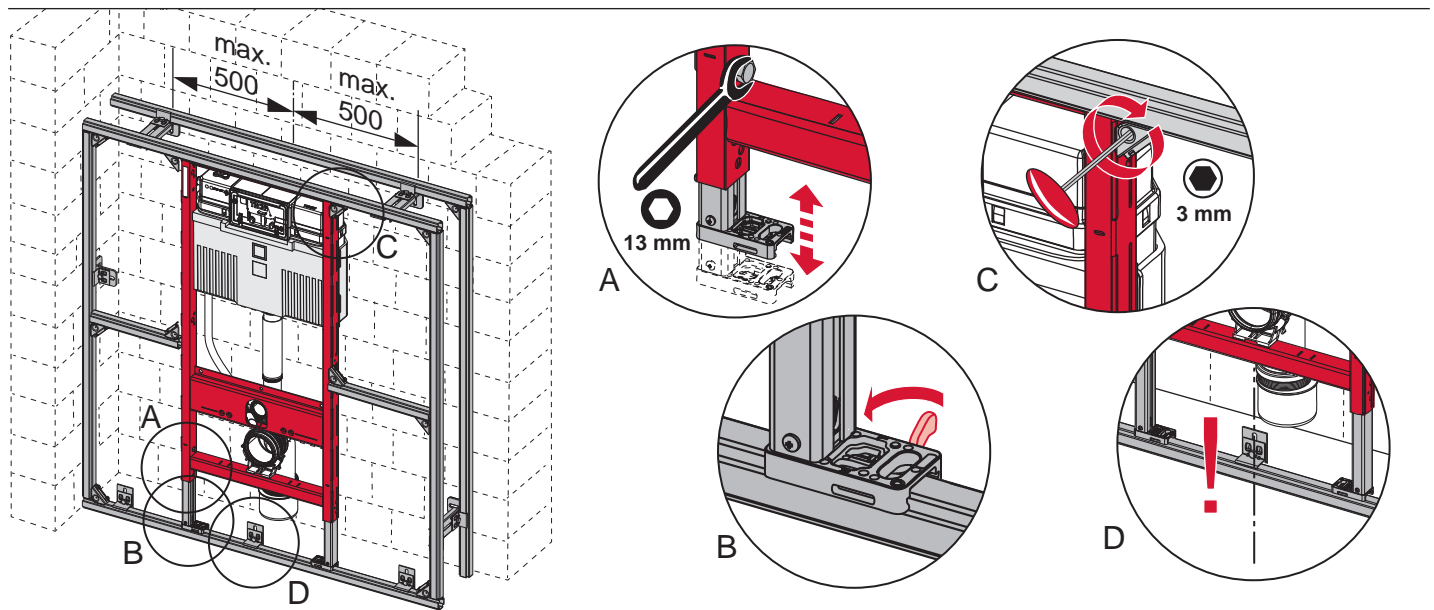

# TECEprofil – WC 1120 mm