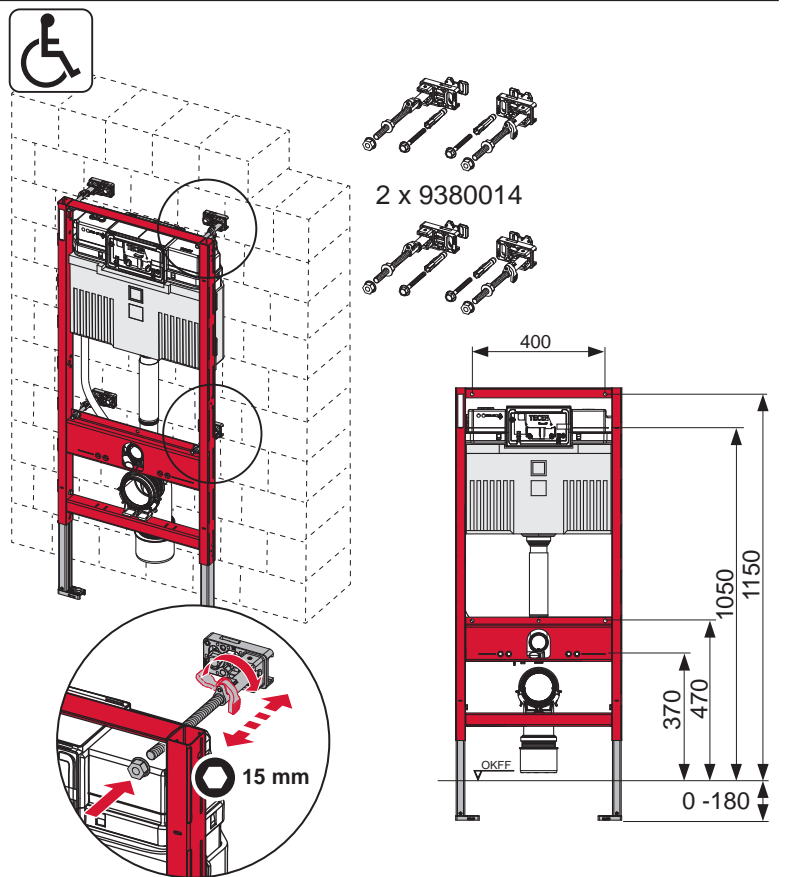

# TECEprofil – WC 1120 mm