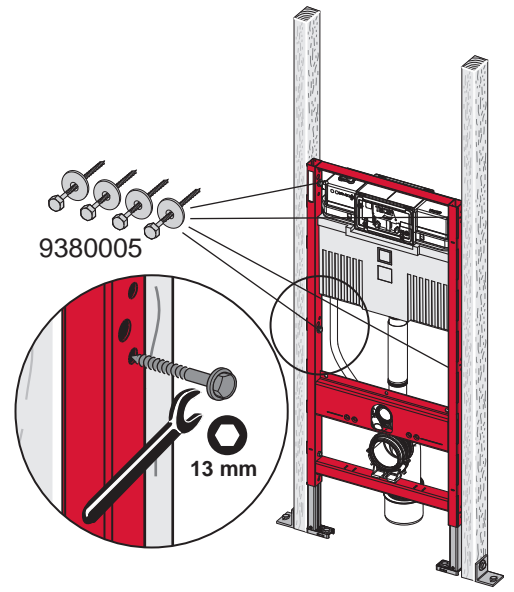

# TECEprofil – WC 1120 mm