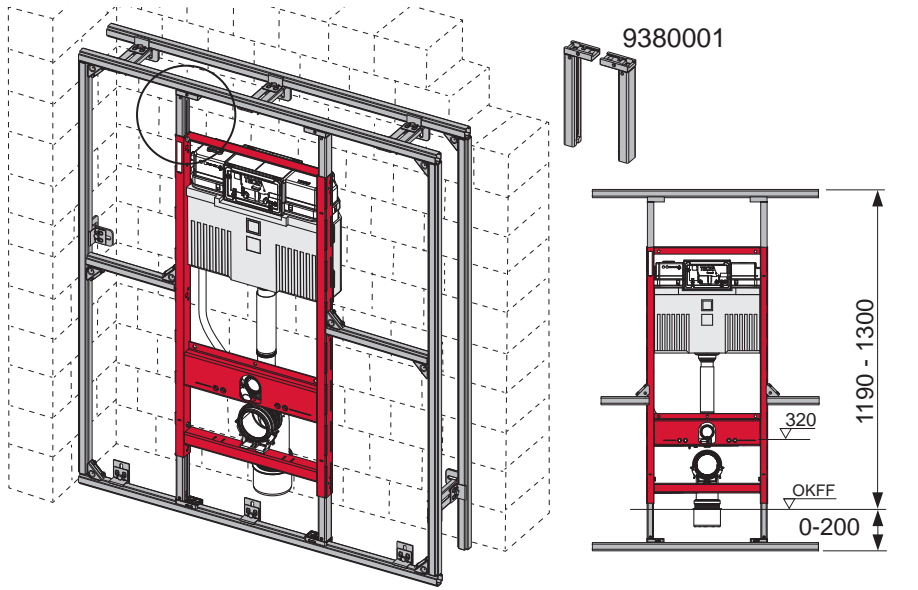

# TECEprofil – WC 1120 mm