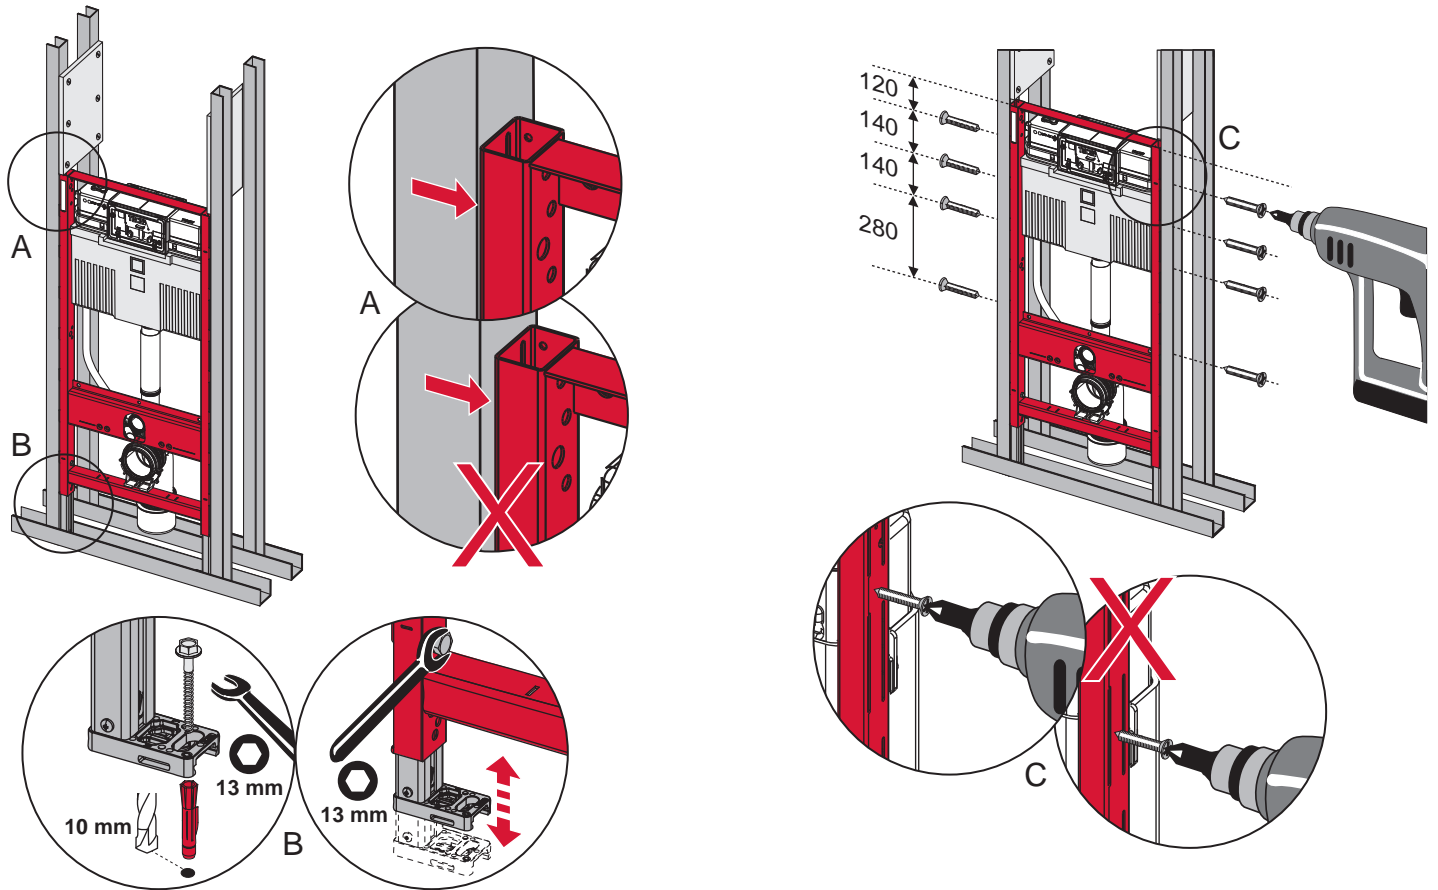

# TECEprofil – WC 1120 mm