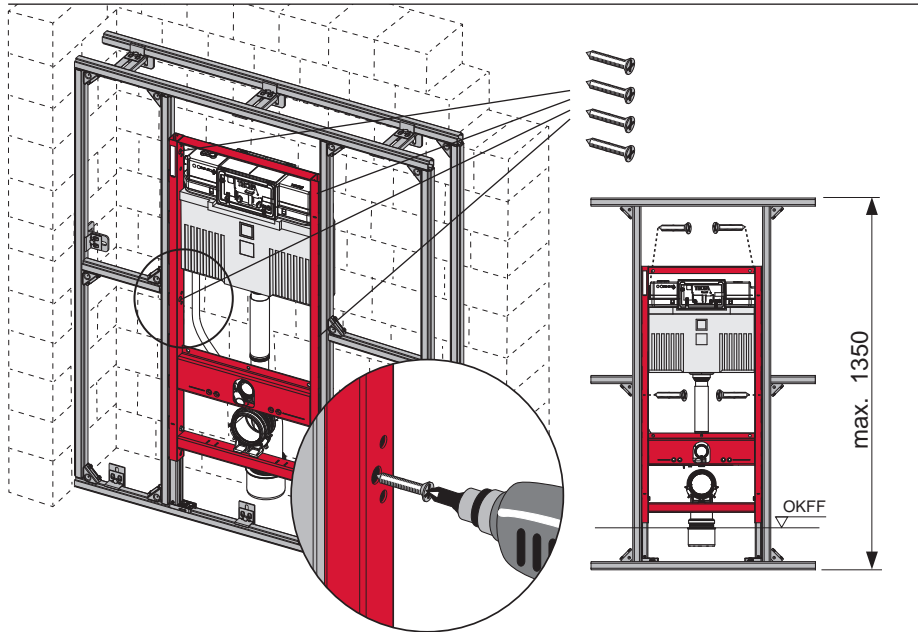

# TECEprofil – WC 1120 mm