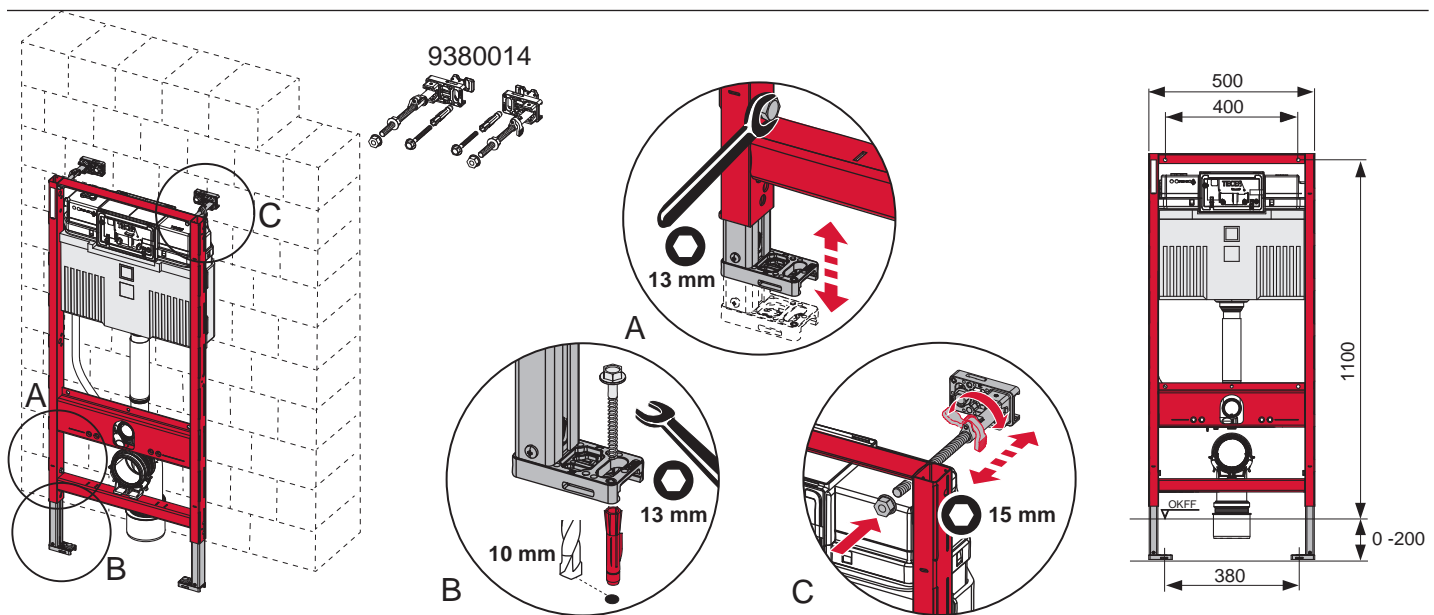

# TECEprofil – WC 1120 mm