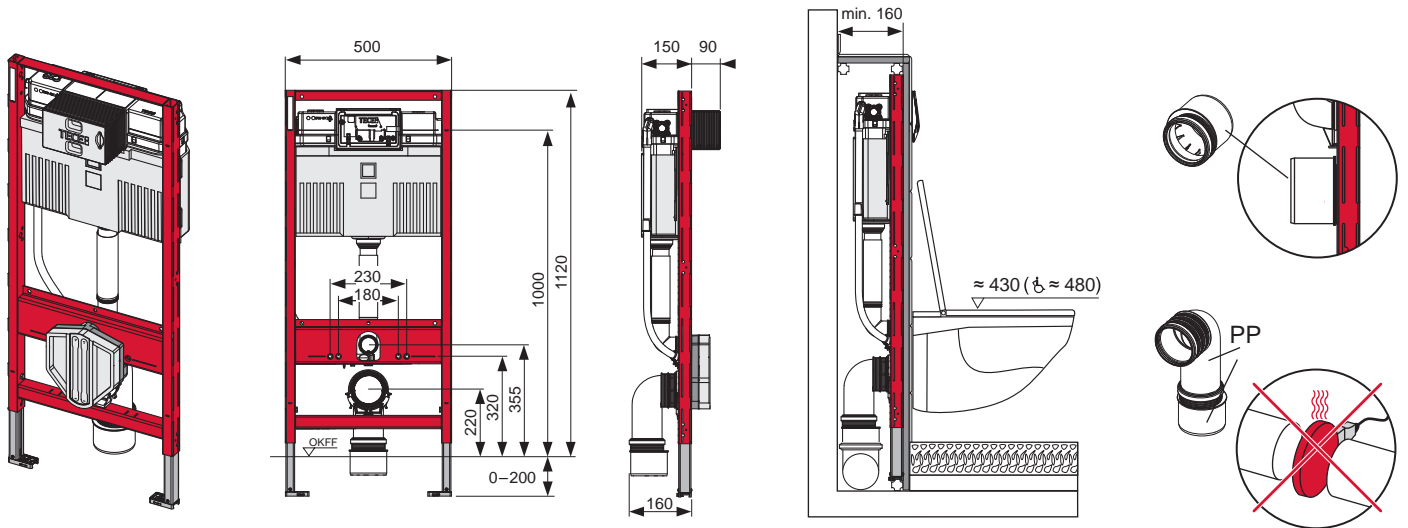

# TECEprofil – WC 1120 mm