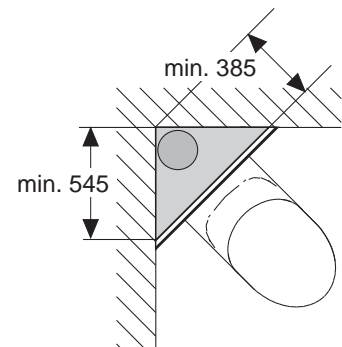

# TECEprofil – WC 1120 mm