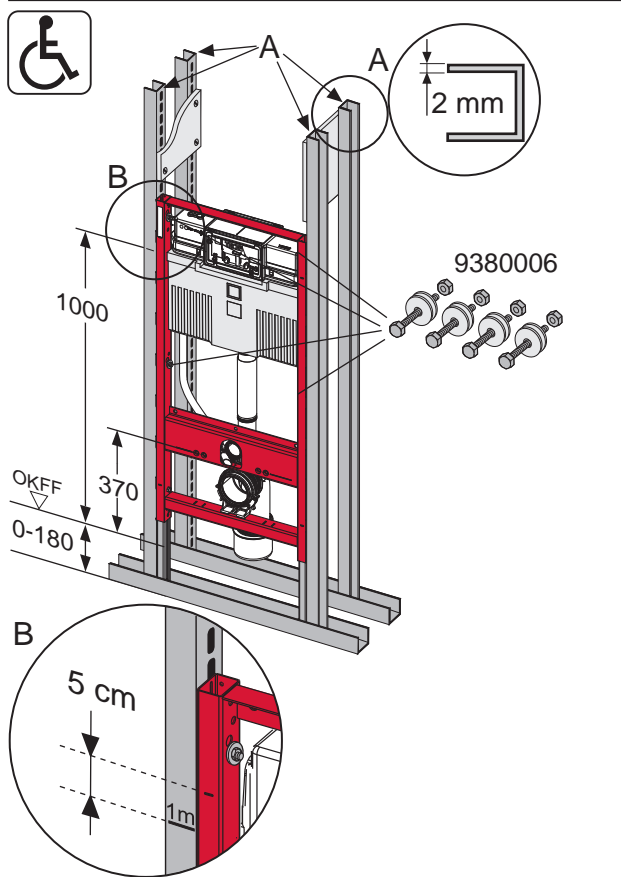

# TECEprofil – WC 1120 mm