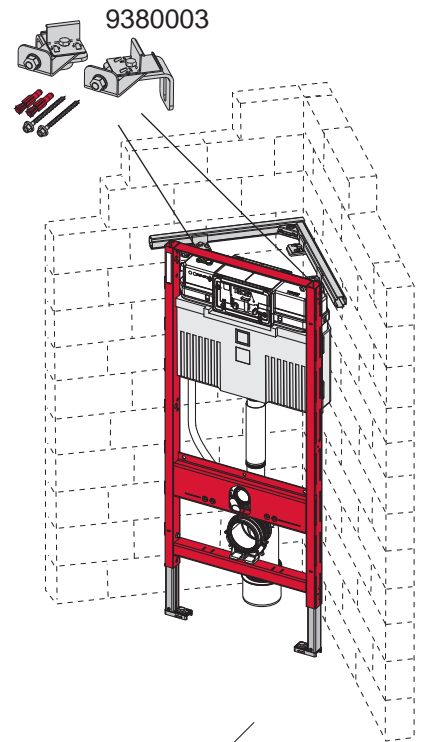

# TECEprofil – WC 1120 mm