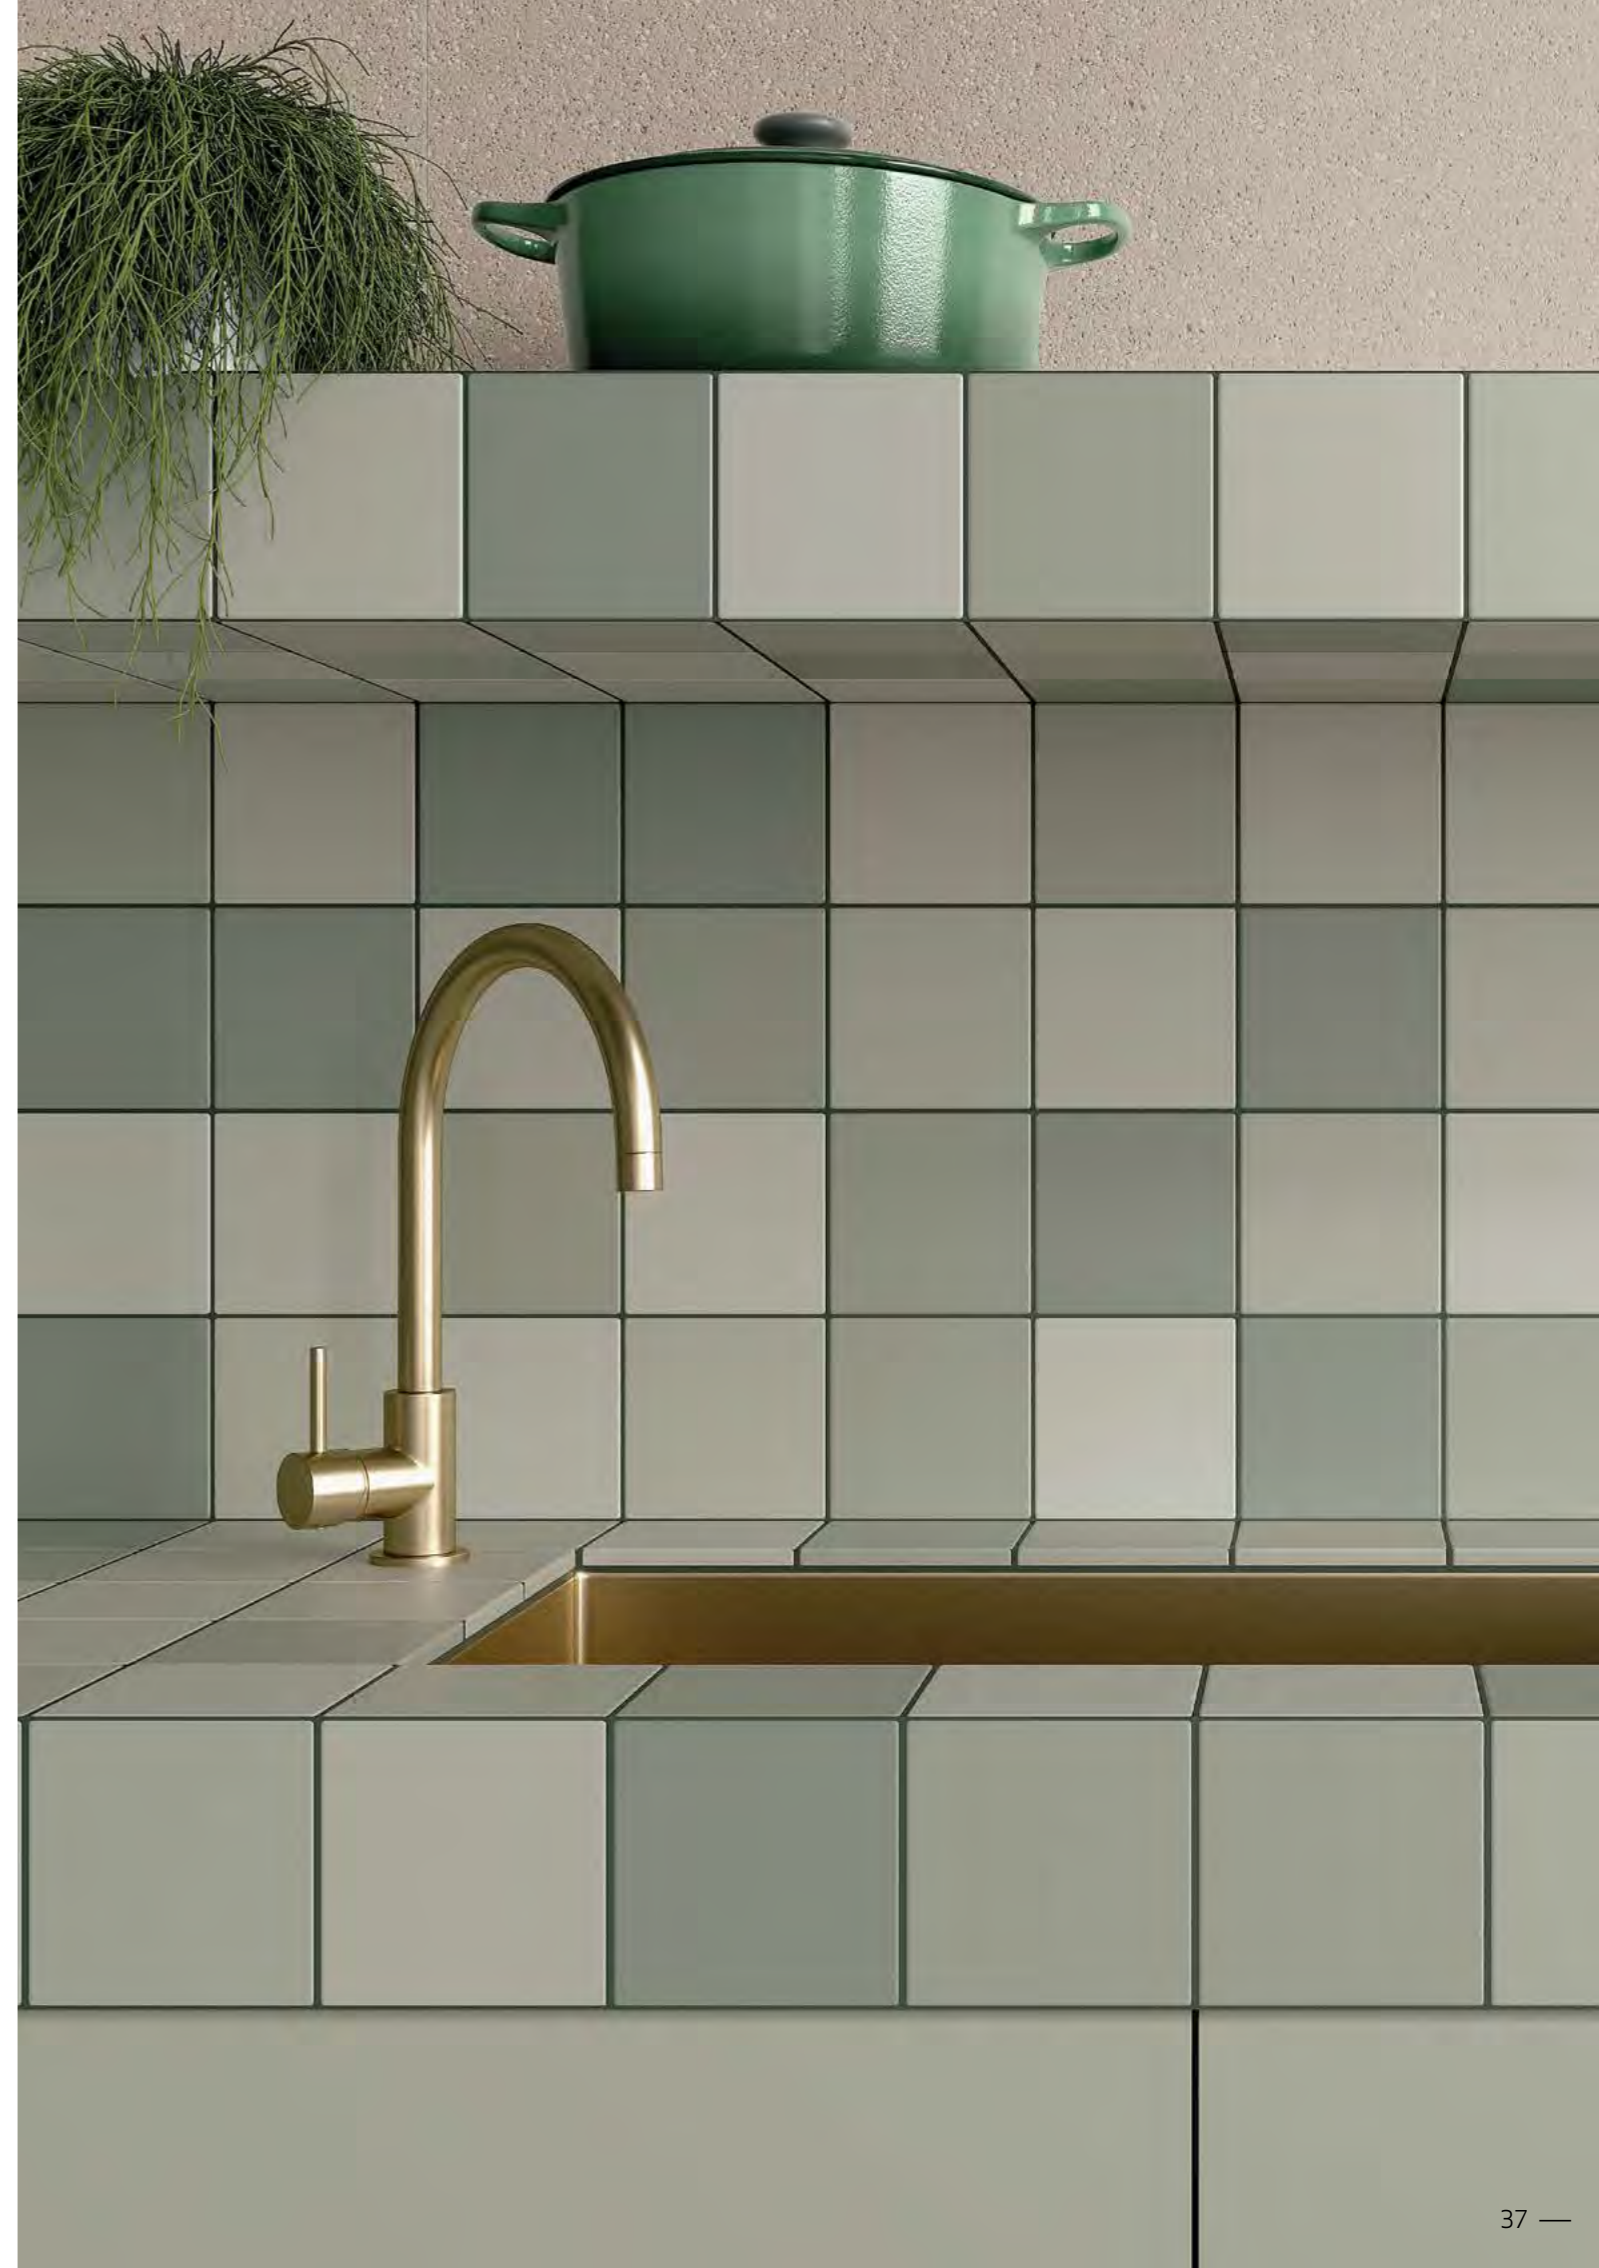

- RUBIK BLUE/12.3X12.3 · RUBIK ANTHRACITE/12.3X12.3
- RUBIK WHITE/12.3X12.3 · RUBIK BLUE/12.3X12.3 · RUBIK ANTHRACITE/12.3X12.3
- RUBIK BLUE/12.3X12.3

- RUBIK SAGE/12.3X12.3 · EVOQUE TAUPE SP/90X90/C/R
- RUBIK SAGE/12.3X12.3