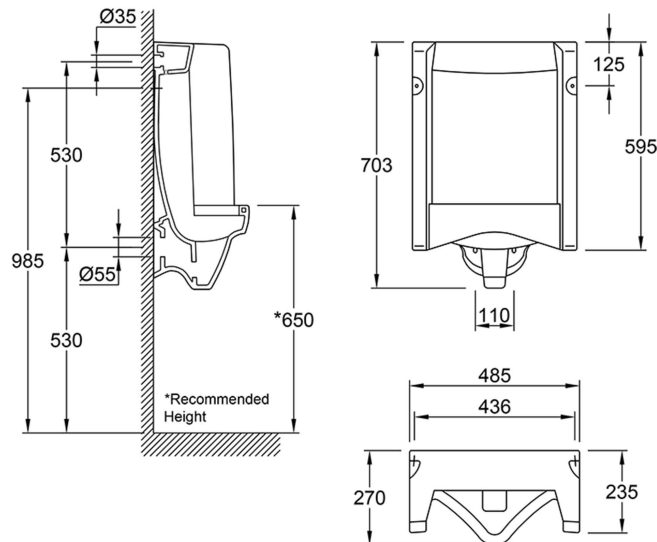

Alimentation d'eau

Back

Arrière

Fixing

Fixation

To the wall | Au Mur

Warranty

Garantie

Other technical features

Autres caractéristiques techniques

Technical Drawing | Dessin technique

Dimensions | Dimensions (mm)

	L	W	H
26	270	485	703

Components | Composants

Included Inclus	Florida back inlet Flórida Alimentation Arrière
	Ceramic Drain f/ Florida Drain en Céramique pour Florida
	Installation kit for back inlet Florida urinal Kit d'installation pour Florida Alimentation Arrière
Required Nécessaire	Flowmeter (if applicable - check) Débitmètre (le cas échéant - consulter)