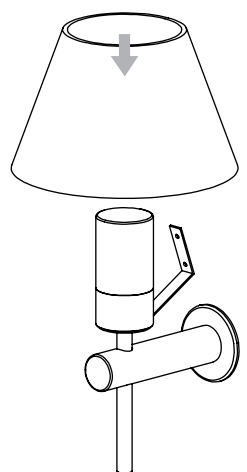

1

TURN OFF POWER

Couper Le Courant! / Strom Abhalten!
/ Corte La Corriente!

2

3

4

5

6

7