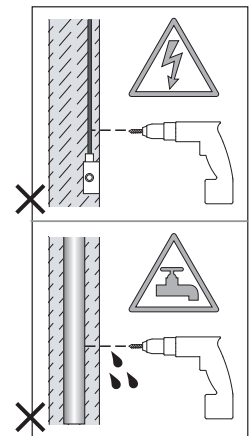

INSTALLATION INSTRUCTIONS

GB

PLEASE READ THE INSTRUCTIONS CAREFULLY
BEFORE COMMENCING ASSEMBLY

Live: Normally Brown / Red
Neutral: Normally Blue / Black
Earth: Normally Green / Yellow

IT

LEGGERE ATTENTAMENTE LE ISTRUZIONI
PRIMA DI COMINCIARE L'ASSEMBLAGGIO

Cavo positivo: normalmente marrone o rosso
Cavo neutro: normalmente blu o nero
Cavo terra: normalmente verde o giallo

FR

LIRE ATTENTIVEMENT LES INSTRUCTIONS
AVANT DE COMMENCER LE MONTAGE

Phase: Normalement Brun / Rouge
Neutre: Normalement Bleu / Noir
Terre: Normalement Vert / Jaune

DE

LESEN SIE BITTE DIE ANWEISUNGEN
SORGFALTIG DURCH, BEVOR SIE MIT DEM
ZUSAMMENBAUEN BEGINNEN

Phase: Normalerweise Braun / Rot
Nulleiter: Normalerweise Blau / Schwarz
Erde: Normalerweise Grün / Gelb

FOR WALL USE ONLY
Usage mural uniquement
Solo per uso a parete
Nur zur Verwendung als Wandleuchte