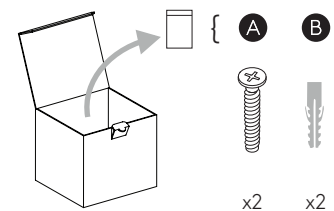

INSTALLATION INSTRUCTIONS

GB

PLEASE READ THE INSTRUCTIONS CAREFULLY
BEFORE COMMENCING ASSEMBLY

Live: Normally Brown / Red
Neutral: Normally Blue / Black
Earth: Normally Green / Yellow

IT

LEGGERE ATTENTAMENTE LE ISTRUZIONI
PRIMA DI COMINCIARE L'ASSEMBLAGGIO

Cavo positivo: normalmente marrone o rosso
Cavo neutro: normalmente blu o nero
Cavo terra: normalmente verde o giallo

FR

LIRE ATTENTIVEMENT LES INSTRUCTIONS
AVANT DE COMMENCER LE MONTAGE

Phase: Normalement Brun / Rouge
Neutre: Normalement Bleu / Noir
Terre: Normalement Vert / Jaune

DE

LESEN SIE BITTE DIE ANWEISUNGEN
SORGFALTIG DURCH, BEVOR SIE MIT DEM
ZUSAMMENBAUEN BEGINNEN

Phase: Normalerweise Braun / Rot
Nulleiter: Normalerweise Blau / Schwarz
Erde: Normalerweise Grün / Gelb

FOR WALL USE ONLY
Usage mural uniquement
Solo per uso a parete
Nur zur Verwendung als Wandleuchte