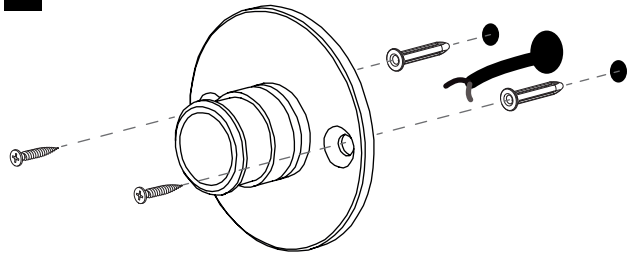

TURN OFF POWER

Couper Le Courant! / Strom Abhalten!
/ Corte La Corriente!

2