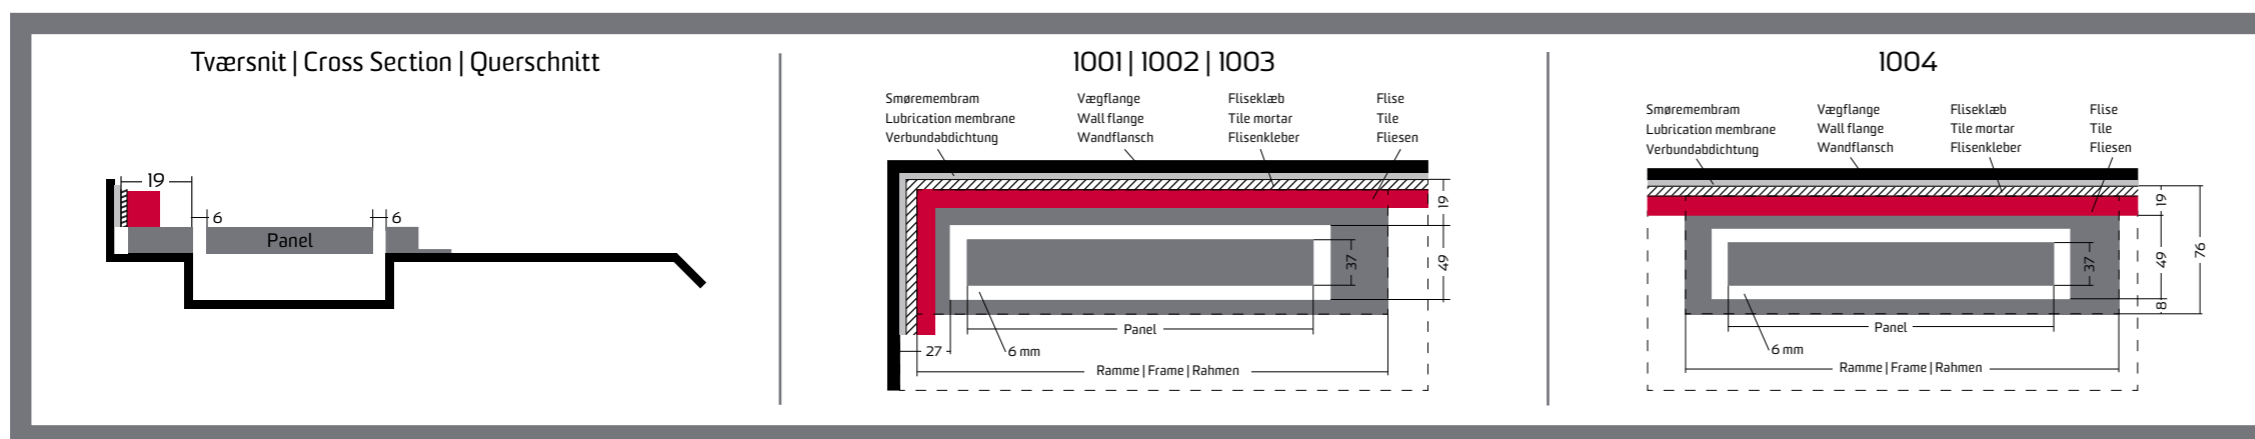

HighLine | Anvisning med ramme | Instruction with frame | Anleitung mit rahmen

3

*	10 mm	12 mm	15 mm	25 mm	
					1 mm - for adjustment
		x			2 mm
			x		5 mm
				x	15 mm
x					5 mm
					6 mm - for adjustment
	x				8 mm
		x			10 mm
			x		20 mm

Model	X	Panel Cassette Custom
300	265 mm	253 mm
700	645 mm	633 mm
800	745 mm	733 mm
900	845 mm	833 mm
1000	945 mm	933 mm
1200	1145 mm	1133 mm

HighLine | Anvisningudenramme | Instruction without frame | Anleitung ohne Rahmen

*	10 mm	12 mm	15 mm	25 mm	
					1 mm - for adjustment
		x			2 mm
			x		5 mm
				x	15 mm
x					5 mm
					6 mm - for adjustment
		x			8 mm
			x		10 mm
				x	20 mm

Model	X	Panel Cassette Custom
300	265 mm	253 mm
700	645 mm	633 mm
800	745 mm	733 mm
900	845 mm	833 mm
1000	945 mm	933 mm
1200	1145 mm	1133 mm