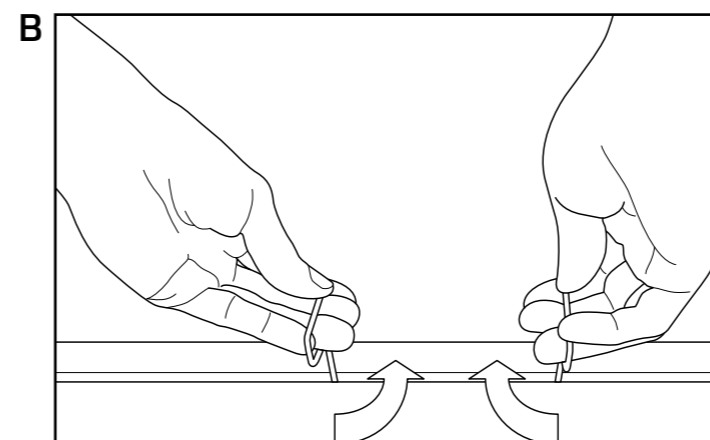

HighLine | Anvisning med ramme | Instruction with frame | Anleitung mit rahmen

3

*	10 mm	12 mm	15 mm	25 mm	
					1 mm - for adjustment
		x			2 mm
			x		5 mm
				x	15 mm
x					5 mm
					6 mm - for adjustment
	x				8 mm
		x			10 mm
			x		20 mm

Model	X	Panel Cassette Custom
300	265 mm	253 mm
700	645 mm	633 mm
800	745 mm	733 mm
900	845 mm	833 mm
1000	945 mm	933 mm
1200	1145 mm	1133 mm

HighLine | Anvisningudenramme | Instruction without frame | Anleitung ohne Rahmen