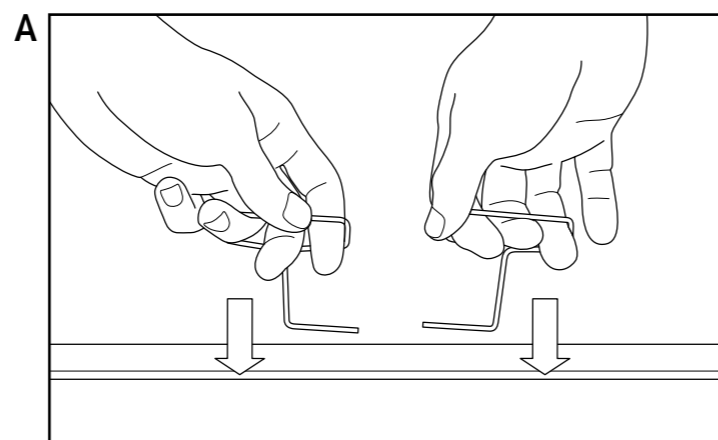

HighLine | Anvisning med ramme | Instruction with frame | Anleitung mit rahmen

3

*	10 mm	12 mm	15 mm	25 mm	
					1 mm - for adjustment
		x			2 mm
			x		5 mm
				x	15 mm
x					5 mm
					6 mm - for adjustment
	x				8 mm
		x			10 mm
			x		20 mm

Model	X	Panel Cassette Custom
300	265 mm	253 mm
700	645 mm	633 mm
800	745 mm	733 mm
900	845 mm	833 mm
1000	945 mm	933 mm
1200	1145 mm	1133 mm

HighLine | Anvisningudenramme | Instruction without frame | Anleitung ohne Rahmen

*	10 mm	12 mm	15 mm	25 mm	
					1 mm - for adjustment
		x			2 mm
			x		5 mm
				x	15 mm
x					5 mm
					6 mm - for adjustment
		x			8 mm
			x		10 mm
				x	20 mm

Model	X	Panel Cassette Custom
300	265 mm	253 mm
700	645 mm	633 mm
800	745 mm	733 mm
900	845 mm	833 mm
1000	945 mm	933 mm
1200	1145 mm	1133 mm