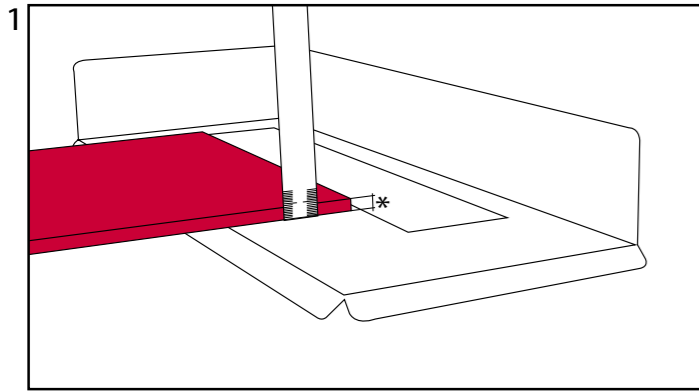

HighLine | Anvisning med ramme | Instruction with frame | Anleitung mit rahmen

3

*	10 mm	12 mm	15 mm	25 mm	
					1 mm - for adjustment
		x			2 mm
			x		5 mm
				x	15 mm
x					5 mm
					6 mm - for adjustment
	x				8 mm
		x			10 mm
			x		20 mm

Model	X	Panel Cassette Custom
300	265 mm	253 mm
700	645 mm	633 mm
800	745 mm	733 mm
900	845 mm	833 mm
1000	945 mm	933 mm
1200	1145 mm	1133 mm

HighLine | Anvisningudenramme | Instruction without frame | Anleitung ohne Rahmen

*	10 mm	12 mm	15 mm	25 mm	
					1 mm - for adjustment
		x			2 mm
			x		5 mm
				x	15 mm
x					5 mm
					6 mm - for adjustment
		x			8 mm
			x		10 mm
				x	20 mm

Model	X	Panel Cassette Custom
300	265 mm	253 mm
700	645 mm	633 mm
800	745 mm	733 mm
900	845 mm	833 mm
1000	945 mm	933 mm
1200	1145 mm	1133 mm