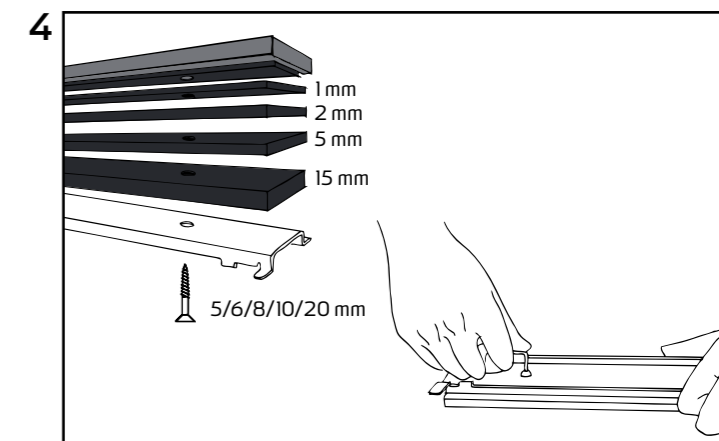

HighLine | Anvisning med ramme | Instruction with frame | Anleitung mit rahmen

3

*	10 mm	12 mm	15 mm	25 mm	
					1 mm - for adjustment
		x			2 mm
			x		5 mm
				x	15 mm
x					5 mm
					6 mm - for adjustment
	x				8 mm
		x			10 mm
			x		20 mm

Model	X	Panel Cassette Custom
300	265 mm	253 mm
700	645 mm	633 mm
800	745 mm	733 mm
900	845 mm	833 mm
1000	945 mm	933 mm
1200	1145 mm	1133 mm

HighLine | Anvisningudenramme | Instruction without frame | Anleitung ohne Rahmen

*	10 mm	12 mm	15 mm	25 mm	
					1 mm - for adjustment
		x			2 mm
			x		5 mm
				x	15 mm
x					5 mm
					6 mm - for adjustment
		x			8 mm
			x		10 mm
				x	20 mm

Model	X	Panel Cassette Custom
300	265 mm	253 mm
700	645 mm	633 mm
800	745 mm	733 mm
900	845 mm	833 mm
1000	945 mm	933 mm
1200	1145 mm	1133 mm