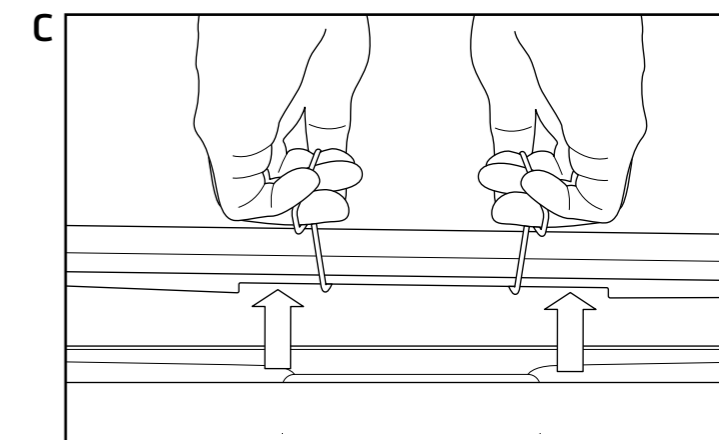

HighLine | Anvisning med ramme | Instruction with frame | Anleitung mit rahmen

3

*	10 mm	12 mm	15 mm	25 mm	
					1 mm - for adjustment
		x			2 mm
			x		5 mm
				x	15 mm
x					5 mm
					6 mm - for adjustment
	x				8 mm
		x			10 mm
			x		20 mm

Model	X	Panel Cassette Custom
300	265 mm	253 mm
700	645 mm	633 mm
800	745 mm	733 mm
900	845 mm	833 mm
1000	945 mm	933 mm
1200	1145 mm	1133 mm

HighLine | Anvisningudenramme | Instruction without frame | Anleitung ohne Rahmen

*	10 mm	12 mm	15 mm	25 mm	
					1 mm - for adjustment
		x			2 mm
			x		5 mm
				x	15 mm
x					5 mm
					6 mm - for adjustment
		x			8 mm
			x		10 mm
				x	20 mm

Model	X	Panel Cassette Custom
300	265 mm	253 mm
700	645 mm	633 mm
800	745 mm	733 mm
900	845 mm	833 mm
1000	945 mm	933 mm
1200	1145 mm	1133 mm