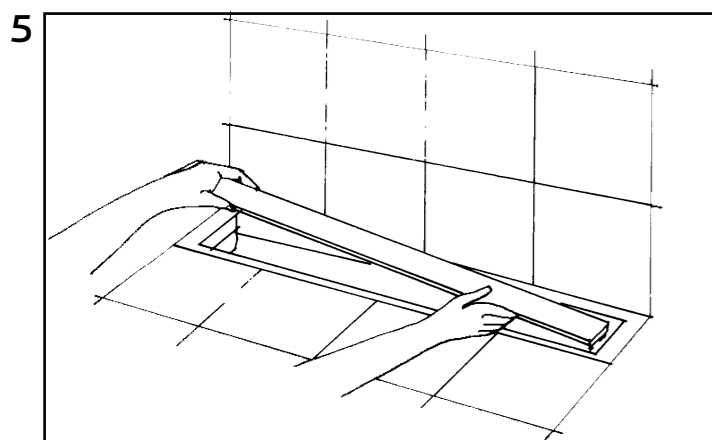

HighLine | Anvisning med ramme | Instruction with frame | Anleitung mit rahmen

3

*	10 mm	12 mm	15 mm	25 mm	
					1 mm - for adjustment
		x			2 mm
			x		5 mm
				x	15 mm
x					5 mm
					6 mm - for adjustment
	x				8 mm
		x			10 mm
			x		20 mm

Model	X	Panel Cassette Custom
300	265 mm	253 mm
700	645 mm	633 mm
800	745 mm	733 mm
900	845 mm	833 mm
1000	945 mm	933 mm
1200	1145 mm	1133 mm

HighLine | Anvisningudenramme | Instruction without frame | Anleitung ohne Rahmen

*	10 mm	12 mm	15 mm	25 mm	
					1 mm - for adjustment
		x			2 mm
			x		5 mm
				x	15 mm
x					5 mm
					6 mm - for adjustment
		x			8 mm
			x		10 mm
				x	20 mm

Model	X	Panel Cassette Custom
300	265 mm	253 mm
700	645 mm	633 mm
800	745 mm	733 mm
900	845 mm	833 mm
1000	945 mm	933 mm
1200	1145 mm	1133 mm