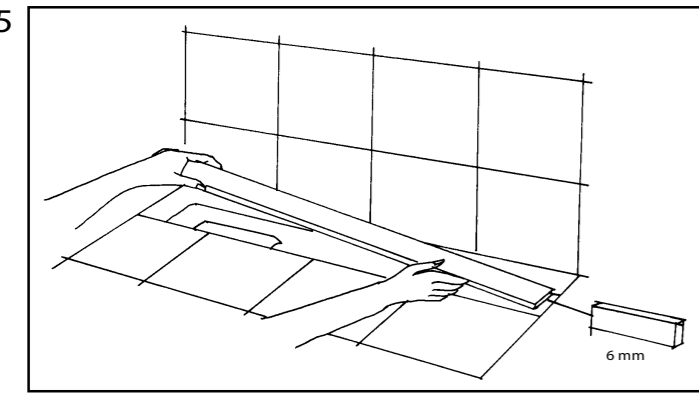

HighLine | Anvisning med ramme | Instruction with frame | Anleitung mit rahmen

3

*	10 mm	12 mm	15 mm	25 mm	
					1 mm - for adjustment
		x			2 mm
			x		5 mm
				x	15 mm
x					5 mm
					6 mm - for adjustment
	x				8 mm
		x			10 mm
			x		20 mm

Model	X	Panel Cassette Custom
300	265 mm	253 mm
700	645 mm	633 mm
800	745 mm	733 mm
900	845 mm	833 mm
1000	945 mm	933 mm
1200	1145 mm	1133 mm

HighLine | Anvisningudenramme | Instruction without frame | Anleitung ohne Rahmen

*	10 mm	12 mm	15 mm	25 mm	
					1 mm - for adjustment
		x			2 mm
			x		5 mm
				x	15 mm
x					5 mm
					6 mm - for adjustment
		x			8 mm
			x		10 mm
				x	20 mm

Model	X	Panel Cassette Custom
300	265 mm	253 mm
700	645 mm	633 mm
800	745 mm	733 mm
900	845 mm	833 mm
1000	945 mm	933 mm
1200	1145 mm	1133 mm