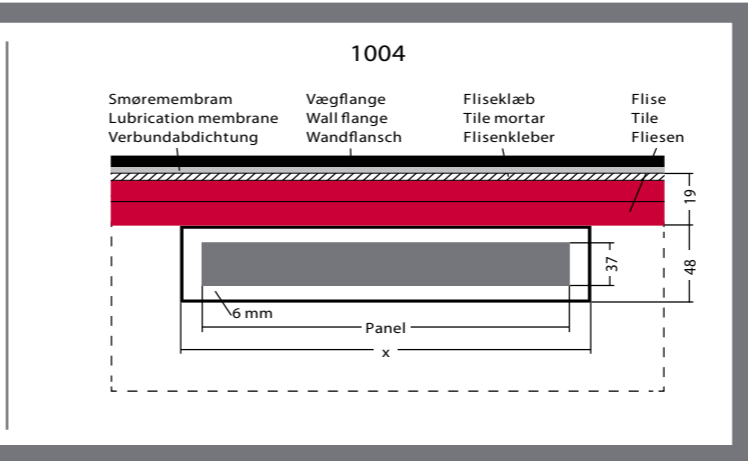

HighLine | Anvisning med ramme | Instruction with frame | Anleitung mit rahmen

3

*	10 mm	12 mm	15 mm	25 mm	
					1 mm - for adjustment
		x			2 mm
			x		5 mm
				x	15 mm
x					5 mm
					6 mm - for adjustment
	x				8 mm
		x			10 mm
			x		20 mm

Model	X	Panel Cassette Custom
300	265 mm	253 mm
700	645 mm	633 mm
800	745 mm	733 mm
900	845 mm	833 mm
1000	945 mm	933 mm
1200	1145 mm	1133 mm

HighLine | Anvisningudenramme | Instruction without frame | Anleitung ohne Rahmen

*	10 mm	12 mm	15 mm	25 mm	
					1 mm - for adjustment
		x			2 mm
			x		5 mm
				x	15 mm
x					5 mm
					6 mm - for adjustment
		x			8 mm
			x		10 mm
				x	20 mm

Model	X	Panel Cassette Custom
300	265 mm	253 mm
700	645 mm	633 mm
800	745 mm	733 mm
900	845 mm	833 mm
1000	945 mm	933 mm
1200	1145 mm	1133 mm