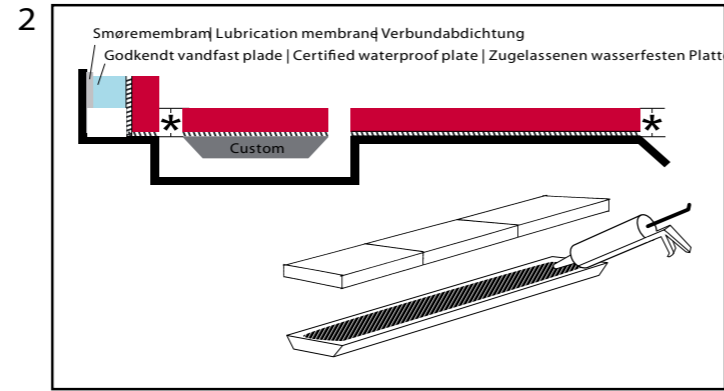

HighLine | Anvisning med ramme | Instruction with frame | Anleitung mit rahmen

3

*	10 mm	12 mm	15 mm	25 mm	
					1 mm - for adjustment
		x			2 mm
			x		5 mm
				x	15 mm
x					5 mm
					6 mm - for adjustment
	x				8 mm
		x			10 mm
			x		20 mm

Model	X	Panel Cassette Custom
300	265 mm	253 mm
700	645 mm	633 mm
800	745 mm	733 mm
900	845 mm	833 mm
1000	945 mm	933 mm
1200	1145 mm	1133 mm

HighLine | Anvisningudenramme | Instruction without frame | Anleitung ohne Rahmen

*	10 mm	12 mm	15 mm	25 mm	
					1 mm - for adjustment
		x			2 mm
			x		5 mm
				x	15 mm
x					5 mm
					6 mm - for adjustment
		x			8 mm
			x		10 mm
				x	20 mm

Model	X	Panel Cassette Custom
300	265 mm	253 mm
700	645 mm	633 mm
800	745 mm	733 mm
900	845 mm	833 mm
1000	945 mm	933 mm
1200	1145 mm	1133 mm