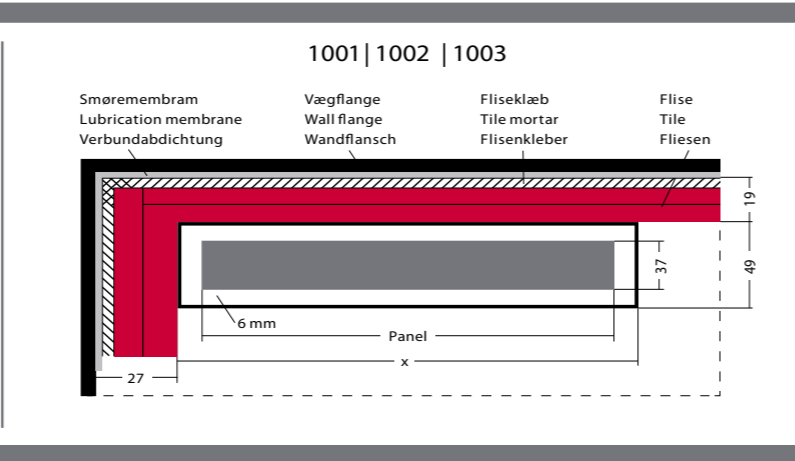

HighLine | Anvisning med ramme | Instruction with frame | Anleitung mit rahmen

3

*	10 mm	12 mm	15 mm	25 mm	
					1 mm - for adjustment
		x			2 mm
			x		5 mm
				x	15 mm
x					5 mm
					6 mm - for adjustment
	x				8 mm
		x			10 mm
			x		20 mm

Model	X	Panel Cassette Custom
300	265 mm	253 mm
700	645 mm	633 mm
800	745 mm	733 mm
900	845 mm	833 mm
1000	945 mm	933 mm
1200	1145 mm	1133 mm

HighLine | Anvisningudenramme | Instruction without frame | Anleitung ohne Rahmen

*	10 mm	12 mm	15 mm	25 mm	
					1 mm - for adjustment
		x			2 mm
			x		5 mm
				x	15 mm
x					5 mm
					6 mm - for adjustment
		x			8 mm
			x		10 mm
				x	20 mm

Model	X	Panel Cassette Custom
300	265 mm	253 mm
700	645 mm	633 mm
800	745 mm	733 mm
900	845 mm	833 mm
1000	945 mm	933 mm
1200	1145 mm	1133 mm