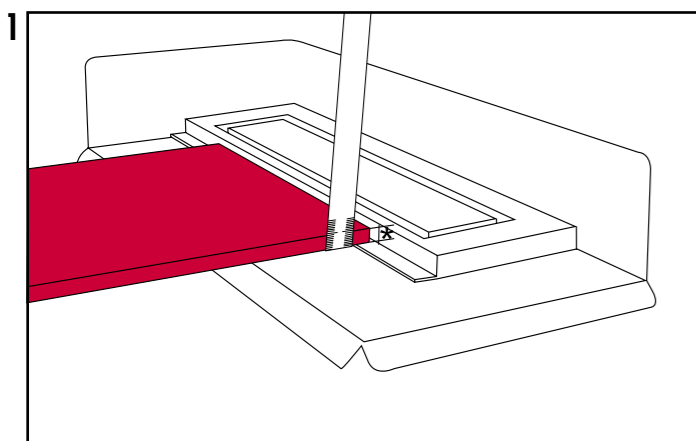

HighLine | Anvisning med ramme | Instruction with frame | Anleitung mit rahmen

3

*	10 mm	12 mm	15 mm	25 mm	
					1 mm - for adjustment
		x			2 mm
			x		5 mm
				x	15 mm
x					5 mm
					6 mm - for adjustment
	x				8 mm
		x			10 mm
			x		20 mm

Model	X	Panel Cassette Custom
300	265 mm	253 mm
700	645 mm	633 mm
800	745 mm	733 mm
900	845 mm	833 mm
1000	945 mm	933 mm
1200	1145 mm	1133 mm

HighLine | Anvisningudenramme | Instruction without frame | Anleitung ohne Rahmen

*	10 mm	12 mm	15 mm	25 mm	
					1 mm - for adjustment
		x			2 mm
			x		5 mm
				x	15 mm
x					5 mm
					6 mm - for adjustment
		x			8 mm
			x		10 mm
				x	20 mm

Model	X	Panel Cassette Custom
300	265 mm	253 mm
700	645 mm	633 mm
800	745 mm	733 mm
900	845 mm	833 mm
1000	945 mm	933 mm
1200	1145 mm	1133 mm