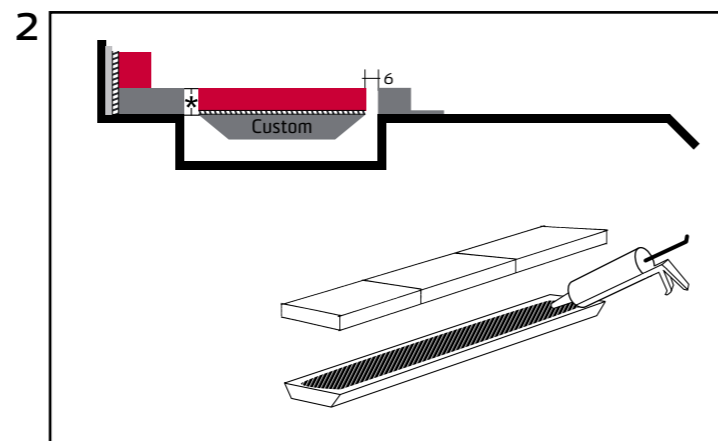

HighLine | Anvisning med ramme | Instruction with frame | Anleitung mit rahmen

3

*	10 mm	12 mm	15 mm	25 mm	
					1 mm - for adjustment
		x			2 mm
			x		5 mm
				x	15 mm
x					5 mm
					6 mm - for adjustment
	x				8 mm
		x			10 mm
			x		20 mm

Model	X	Panel Cassette Custom
300	265 mm	253 mm
700	645 mm	633 mm
800	745 mm	733 mm
900	845 mm	833 mm
1000	945 mm	933 mm
1200	1145 mm	1133 mm

HighLine | Anvisningudenramme | Instruction without frame | Anleitung ohne Rahmen

*	10 mm	12 mm	15 mm	25 mm	
					1 mm - for adjustment
		x			2 mm
			x		5 mm
				x	15 mm
x					5 mm
					6 mm - for adjustment
		x			8 mm
			x		10 mm
				x	20 mm

Model	X	Panel Cassette Custom
300	265 mm	253 mm
700	645 mm	633 mm
800	745 mm	733 mm
900	845 mm	833 mm
1000	945 mm	933 mm
1200	1145 mm	1133 mm