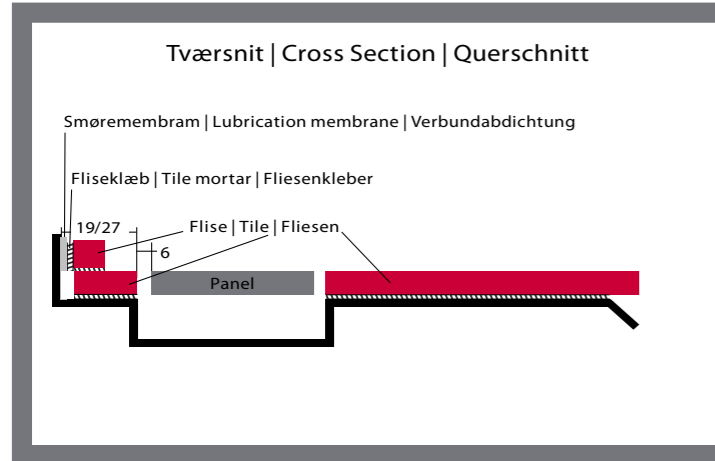

HighLine | Anvisning med ramme | Instruction with frame | Anleitung mit rahmen

3

*	10 mm	12 mm	15 mm	25 mm	
					1 mm - for adjustment
		x			2 mm
			x		5 mm
				x	15 mm
x					5 mm
					6 mm - for adjustment
	x				8 mm
		x			10 mm
			x		20 mm

Model	X	Panel Cassette Custom
300	265 mm	253 mm
700	645 mm	633 mm
800	745 mm	733 mm
900	845 mm	833 mm
1000	945 mm	933 mm
1200	1145 mm	1133 mm

HighLine | Anvisningudenramme | Instruction without frame | Anleitung ohne Rahmen

*	10 mm	12 mm	15 mm	25 mm	
					1 mm - for adjustment
		x			2 mm
			x		5 mm
				x	15 mm
x					5 mm
					6 mm - for adjustment
		x			8 mm
			x		10 mm
				x	20 mm

Model	X	Panel Cassette Custom
300	265 mm	253 mm
700	645 mm	633 mm
800	745 mm	733 mm
900	845 mm	833 mm
1000	945 mm	933 mm
1200	1145 mm	1133 mm