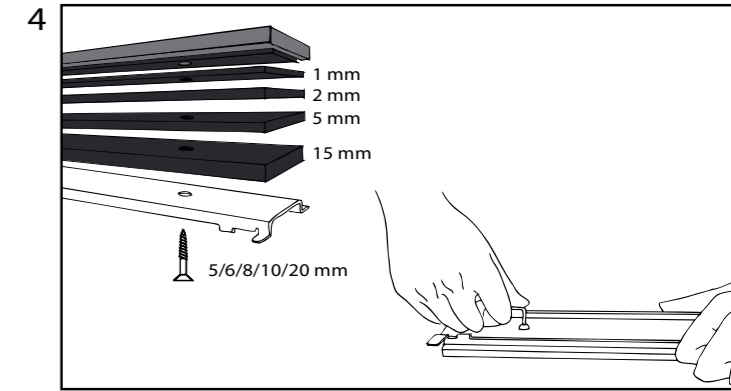

HighLine | Anvisning med ramme | Instruction with frame | Anleitung mit rahmen

3

*	10 mm	12 mm	15 mm	25 mm	
					1 mm - for adjustment
		x			2 mm
			x		5 mm
				x	15 mm
x					5 mm
					6 mm - for adjustment
	x				8 mm
		x			10 mm
			x		20 mm

Model	X	Panel Cassette Custom
300	265 mm	253 mm
700	645 mm	633 mm
800	745 mm	733 mm
900	845 mm	833 mm
1000	945 mm	933 mm
1200	1145 mm	1133 mm

HighLine | Anvisningudenramme | Instruction without frame | Anleitung ohne Rahmen

*	10 mm	12 mm	15 mm	25 mm	
					1 mm - for adjustment
		x			2 mm
			x		5 mm
				x	15 mm
x					5 mm
					6 mm - for adjustment
		x			8 mm
			x		10 mm
				x	20 mm

Model	X	Panel Cassette Custom
300	265 mm	253 mm
700	645 mm	633 mm
800	745 mm	733 mm
900	845 mm	833 mm
1000	945 mm	933 mm
1200	1145 mm	1133 mm