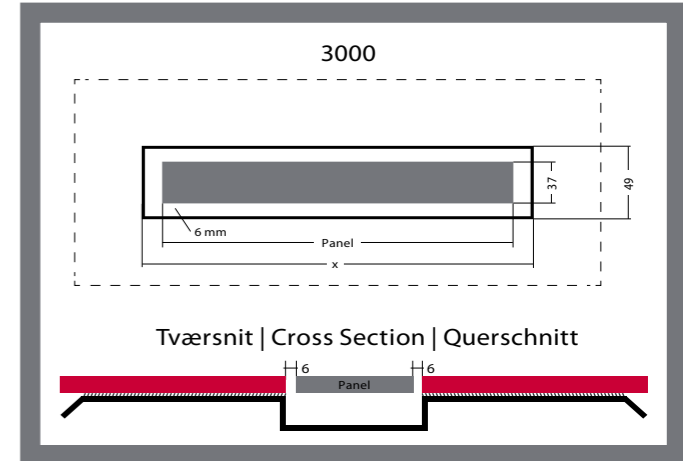

HighLine | Anvisning med ramme | Instruction with frame | Anleitung mit rahmen

3

*	10 mm	12 mm	15 mm	25 mm	
					1 mm - for adjustment
		x			2 mm
			x		5 mm
				x	15 mm
x					5 mm
					6 mm - for adjustment
	x				8 mm
		x			10 mm
			x		20 mm

Model	X	Panel Cassette Custom
300	265 mm	253 mm
700	645 mm	633 mm
800	745 mm	733 mm
900	845 mm	833 mm
1000	945 mm	933 mm
1200	1145 mm	1133 mm

HighLine | Anvisningudenramme | Instruction without frame | Anleitung ohne Rahmen

*	10 mm	12 mm	15 mm	25 mm	
					1 mm - for adjustment
		x			2 mm
			x		5 mm
				x	15 mm
x					5 mm
					6 mm - for adjustment
		x			8 mm
			x		10 mm
				x	20 mm

Model	X	Panel Cassette Custom
300	265 mm	253 mm
700	645 mm	633 mm
800	745 mm	733 mm
900	845 mm	833 mm
1000	945 mm	933 mm
1200	1145 mm	1133 mm