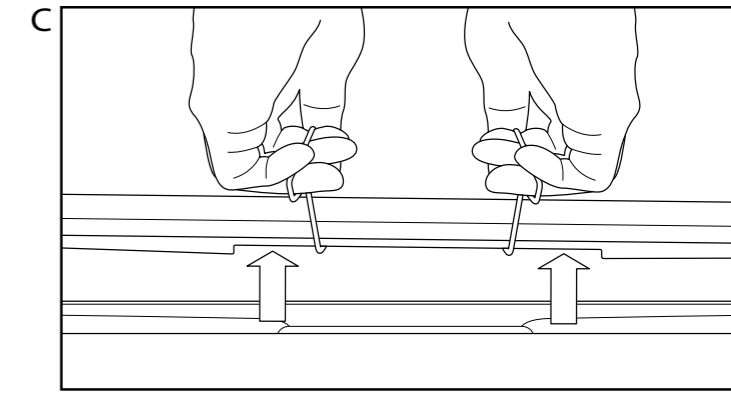

HighLine | Anvisning med ramme | Instruction with frame | Anleitung mit rahmen

3

*	10 mm	12 mm	15 mm	25 mm	
					1 mm - for adjustment
		x			2 mm
			x		5 mm
				x	15 mm
x					5 mm
					6 mm - for adjustment
	x				8 mm
		x			10 mm
			x		20 mm

Model	X	Panel Cassette Custom
300	265 mm	253 mm
700	645 mm	633 mm
800	745 mm	733 mm
900	845 mm	833 mm
1000	945 mm	933 mm
1200	1145 mm	1133 mm

HighLine | Anvisningudenramme | Instruction without frame | Anleitung ohne Rahmen

*	10 mm	12 mm	15 mm	25 mm	
					1 mm - for adjustment
		x			2 mm
			x		5 mm
				x	15 mm
x					5 mm
					6 mm - for adjustment
		x			8 mm
			x		10 mm
				x	20 mm

Model	X	Panel Cassette Custom
300	265 mm	253 mm
700	645 mm	633 mm
800	745 mm	733 mm
900	845 mm	833 mm
1000	945 mm	933 mm
1200	1145 mm	1133 mm