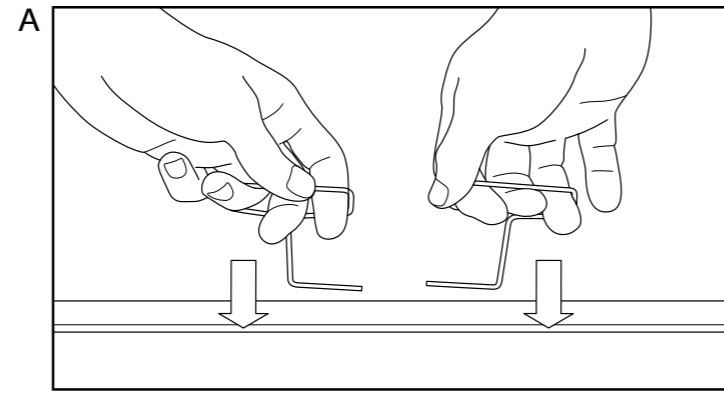

HighLine | Anvisning med ramme | Instruction with frame | Anleitung mit rahmen

3

*	10 mm	12 mm	15 mm	25 mm	
					1 mm - for adjustment
		x			2 mm
			x		5 mm
				x	15 mm
x					5 mm
					6 mm - for adjustment
	x				8 mm
		x			10 mm
			x		20 mm

Model	X	Panel Cassette Custom
300	265 mm	253 mm
700	645 mm	633 mm
800	745 mm	733 mm
900	845 mm	833 mm
1000	945 mm	933 mm
1200	1145 mm	1133 mm

HighLine | Anvisningudenramme | Instruction without frame | Anleitung ohne Rahmen

*	10 mm	12 mm	15 mm	25 mm	
					1 mm - for adjustment
		x			2 mm
			x		5 mm
				x	15 mm
x					5 mm
					6 mm - for adjustment
		x			8 mm
			x		10 mm
				x	20 mm

Model	X	Panel Cassette Custom
300	265 mm	253 mm
700	645 mm	633 mm
800	745 mm	733 mm
900	845 mm	833 mm
1000	945 mm	933 mm
1200	1145 mm	1133 mm