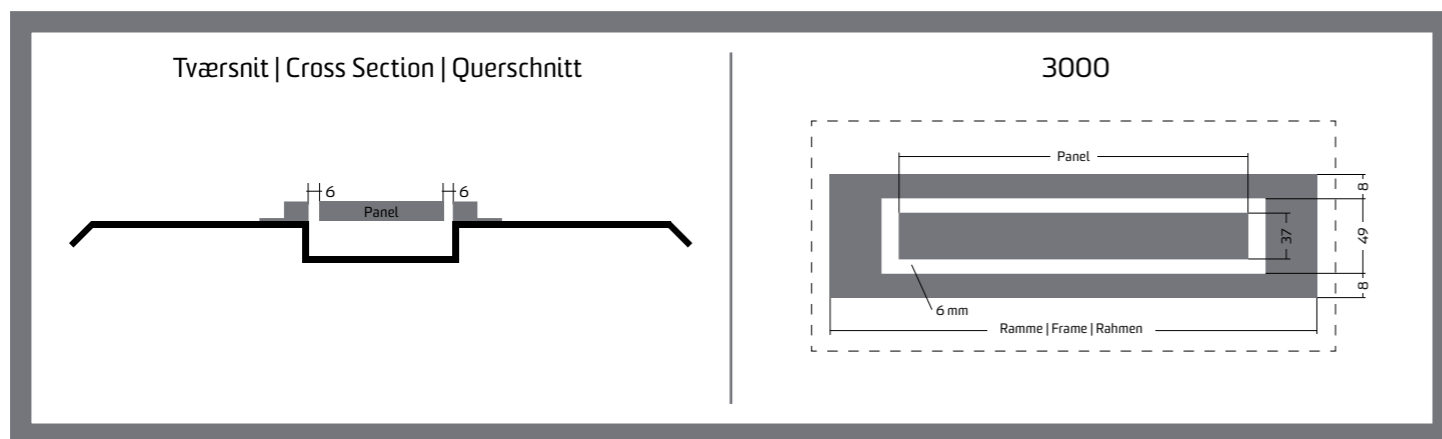

HighLine | Anvisning med ramme | Instruction with frame | Anleitung mit rahmen

3

*	10 mm	12 mm	15 mm	25 mm	
					1 mm - for adjustment
		x			2 mm
			x		5 mm
				x	15 mm
x					5 mm
					6 mm - for adjustment
	x				8 mm
		x			10 mm
			x		20 mm

Model	X	Panel Cassette Custom
300	265 mm	253 mm
700	645 mm	633 mm
800	745 mm	733 mm
900	845 mm	833 mm
1000	945 mm	933 mm
1200	1145 mm	1133 mm

HighLine | Anvisningudenramme | Instruction without frame | Anleitung ohne Rahmen

*	10 mm	12 mm	15 mm	25 mm	
					1 mm - for adjustment
		x			2 mm
			x		5 mm
				x	15 mm
x					5 mm
					6 mm - for adjustment
		x			8 mm
			x		10 mm
				x	20 mm

Model	X	Panel Cassette Custom
300	265 mm	253 mm
700	645 mm	633 mm
800	745 mm	733 mm
900	845 mm	833 mm
1000	945 mm	933 mm
1200	1145 mm	1133 mm