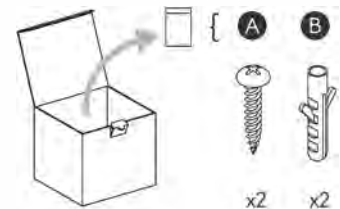

INSTALLATION INSTRUCTIONS

GB

Please read the instructions carefully before commencing assembly

Live: Normally Brown / Red
Neutral: Normally Blue / Black

IT

Leggere attentamente le istruzioni prima di cominciare l'assemblaggio

Cavo positivo: normalmente marrone o rosso
Cavo neutro: normalmente blu o nero

FR

Lire attentivement les instructions avant de commencer le montage

Phase: Normalement Brun / Rouge
Neutre: Normalement Bleu / Noir

DE

Lesen sie bitte die anweisungen sorgfältig durch, bevor sie mit dem zusammenbauen beginnen

Phase: Normalerweise Braun / Rot
Nulleiter: Normalerweise Blau / Schwarz

For wall use only
Usage mural uniquement
Solo per uso a parete
Nur zur Verwendung als Wandleuchte