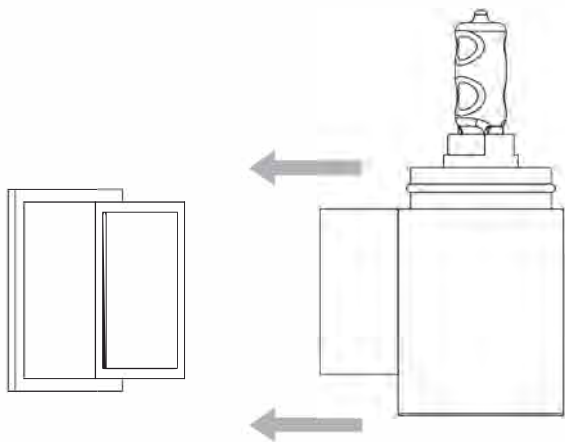

DE

Lesen sie bitte die anweisungen sorgfältig durch, bevor sie mit dem zusammenbauen beginnen

Phase: Normalerweise Braun / Rot
Nulleiter: Normalerweise Blau / Schwarz

For wall use only
Usage mural uniquement
Solo per uso a parete
Nur zur Verwendung als Wandleuchte

1

Turn off power
 Couper le courant! /
 Spegner la corrente! /
 Strom Abhalten!

2

3

A Wiring from product /
 Fil de produit /
 Cavo dal prodotto /
 Beleuchtungskabel

4

5