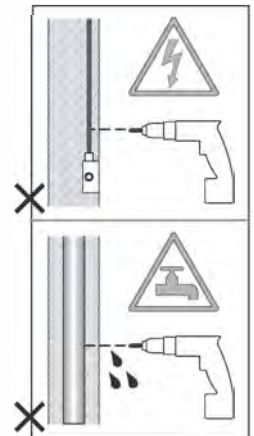

INSTALLATION INSTRUCTIONS

GB

Please read the instructions carefully before commencing assembly

Live: Normally Brown / Red
Neutral: Normally Blue / Black

IT

Leggere attentamente le istruzioni prima di cominciare l'assemblaggio

Cavo positivo: normalmente marrone o rosso
Cavo neutro: normalmente blu o nero

FR

Lire attentivement les instructions avant de commencer le montage

Phase: Normalement Brun / Rouge
Neutre: Normalement Bleu / Noir

DE

Lesen sie bitte die anweisungen sorgfältig durch, bevor sie mit dem zusammenbauen beginnen

Phase: Normalerweise Braun / Rot
Nulleiter: Normalerweise Blau / Schwarz

For wall use only
Usage mural uniquement
Solo per uso a parete
Nur zur Verwendung als Wandleuchte