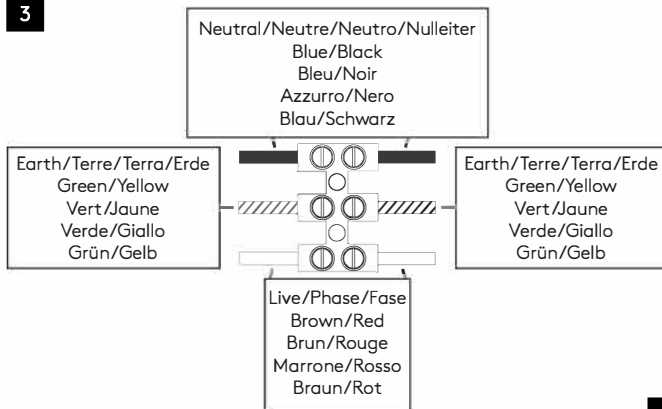

1

TURN OFF POWER

Couper Le Courant! / Spegnere La Corrente! /
Strom Abstopfen!

2

3

4