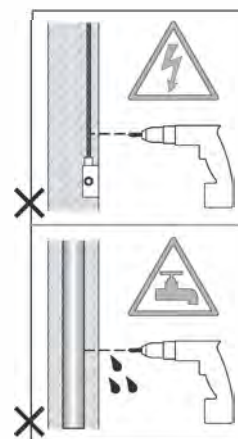

# INSTALLATION INSTRUCTIONS

GB

PLEASE READ THE INSTRUCTIONS CAREFULLY  
BEFORE COMMENCING ASSEMBLY

Live: Normally Brown / Red  
Neutral: Normally Blue / Black  
Earth: Normally Green / Yellow

IT

LEGGERE ATTENTAMENTE LE ISTRUZIONI  
PRIMA DI COMINCIARE L'ASSEMBLAGGIO

Cavo positivo: normalmente marrone o rosso  
Cavo neutro: normalmente blu o nero  
Cavo terra: normalmente verde o giallo

FR

LIRE ATTENTIVEMENT LES INSTRUCTIONS  
AVANT DE COMMENCER LE MONTAGE

Phase: Normalement Brun / Rouge  
Neutre: Normalement Bleu / Noir  
Terre: Normalement Vert / Jaune

DE

LESEN SIE BITTE DIE ANWEISUNGEN  
SORGFALTIG DURCH, BEVOR SIE MIT DEM  
ZUSAMMENBAUEN BEGINNEN

Phase: Normalerweise Braun / Rot  
Nulleiter: Normalerweise Blau / Schwarz  
Erde: Normalerweise Grün / Gelb