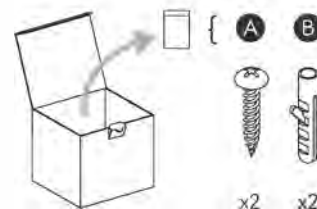

FOR WALL USE ONLY
Usage mural uniquement
Solo per uso a parete
Nur zur Verwendung als Wandleuchte