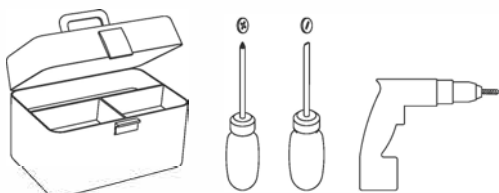

FOR WALL USE ONLY
Usage mural uniquement
Solo per uso a parete
Nur zur Verwendung als Wandleuchte