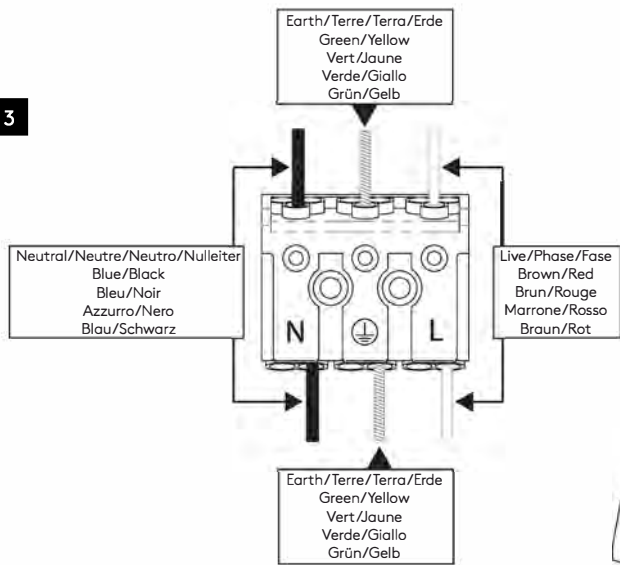

Cavo positivo: normalmente marrone o rosso  
Cavo neutro: normalmente blu o nero  
Cavo terra: normalmente verde o giallo

**FR**

LIRE ATTENTIVEMENT LES INSTRUCTIONS  
AVANT DE COMMENCER LE MONTAGE

Phase: Normalement Brun / Rouge  
Neutre: Normalement Bleu / Noir  
Terre: Normalement Vert / Jaune

**DE**

LESEN SIE BITTE DIE ANWEISUNGEN  
SORGFÄLTIG DURCH, BEVOR SIE MIT DEM  
ZUSAMMENBAUEN BEGINNEN

Phase: Normalerweise Braun / Rot  
Nulleiter: Normalerweise Blau / Schwarz  
Erde: Normalerweise Grün / Gelb

**FOR WALL USE ONLY**  
Usage mural uniquement  
Solo per uso a parete  
Nur zur Verwendung als Wandleuchte

**A**

x2

**B**

x2

**C**

Metal/  
Métal/  
Metallo

x2

**D**

Rubber/  
Caoutchouc/  
Gummi/  
Gomma

x2

1

**TURN OFF POWER**  
 Couper Le Courant! /  
 Spegner La Corrente! /  
 Strom Abshalten!

3

2

4