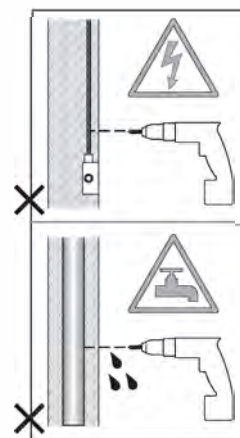

INSTALLATION INSTRUCTIONS

GB

PLEASE READ THE INSTRUCTIONS CAREFULLY
BEFORE COMMENCING ASSEMBLY

Live: Normally Brown / Red
Neutral: Normally Blue / Black
Earth: Normally Green / Yellow

IT

LEGGERE ATTENTAMENTE LE ISTRUZIONI
PRIMA DI COMINCIARE L'ASSEMBLAGGIO

Cavo positivo: normalmente marrone o rosso
Cavo neutro: normalmente blu o nero
Cavo terra: normalmente verde o giallo

FR

LIRE ATTENTIVEMENT LES INSTRUCTIONS
AVANT DE COMMENCER LE MONTAGE

Phase: Normalement Brun / Rouge
Neutre: Normalement Bleu / Noir
Terre: Normalement Vert / Jaune

DE

LESEN SIE BITTE DIE ANWEISUNGEN
SORGFÄLTIG DURCH, BEVOR SIE MIT DEM
ZUSAMMENBAUEN BEGINNEN

Phase: Normalerweise Braun / Rot
Nulleiter: Normalerweise Blau / Schwarz
Erde: Normalerweise Grün / Gelb