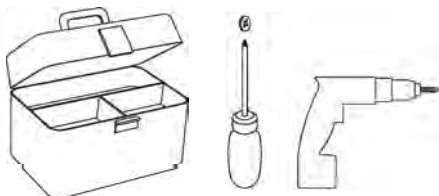

FOR WALL USE ONLY
Usage mural uniquement
Solo per uso a parete
Nur zur Verwendung als Wandleuchte