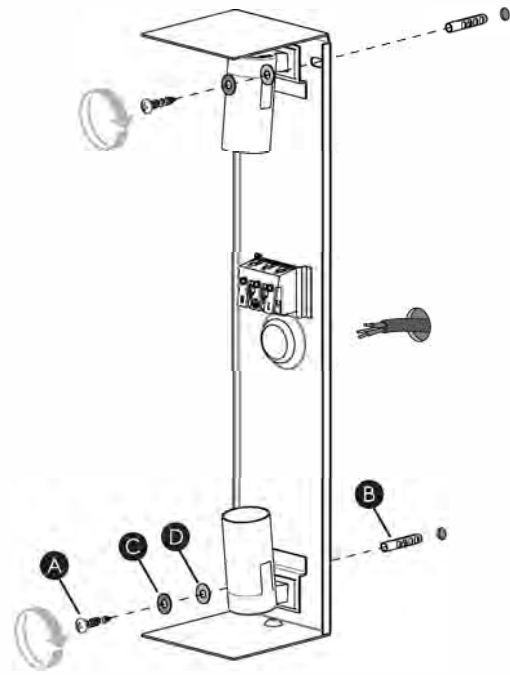

**FOR WALL USE ONLY**  
Usage mural uniquement  
Solo per uso a parete  
Nur zur Verwendung als Wandleuchte

**A**

x2

**B**

x2

**C**

Metal/  
Métal/  
Metallo

x2

**D**

Rubber/  
Caoutchouc/  
Gummi/  
Gomma

x2

1

**TURN OFF POWER**  
 Couper Le Courant! /  
 Spegner La Corrente! /  
 Strom Abshalten!

3

2

4