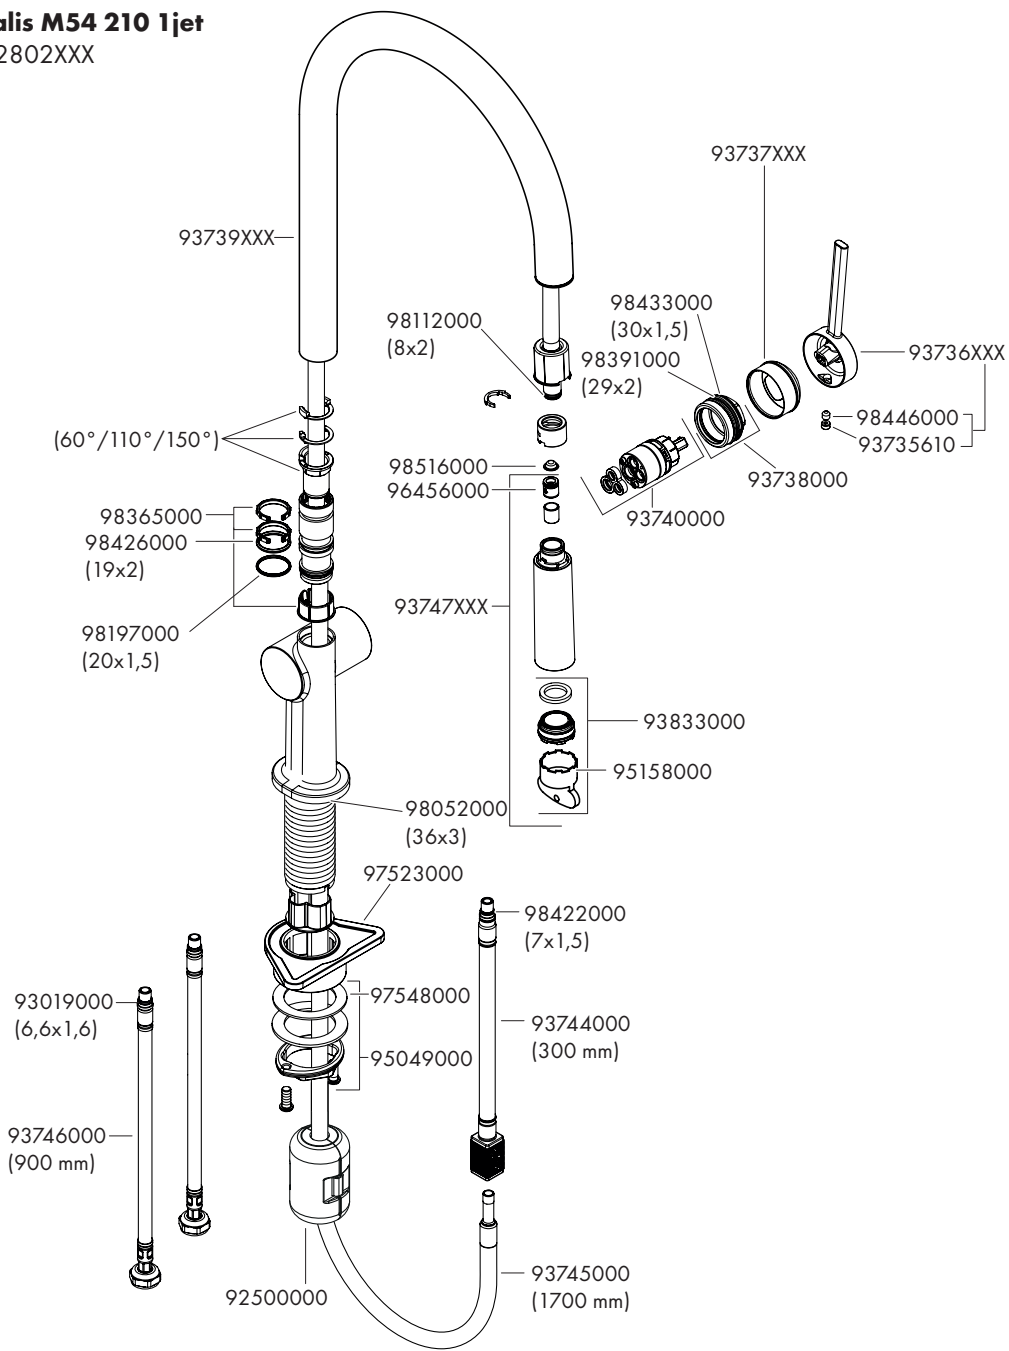

6c

6d

Talis M54 210 2jet 72800XXX

Talis M54 210 Eco 2jet 72842XXX

Talis M54 210 1jet 72802XXX

72802XXX

Talis M54 270 1jet 72808XXX

Talis M54 270 Eco 1jet 72845XXX

Talis M54 210 2jet

72800XXX

Talis M54 210 Eco 2jet

72842XXX

Talis M54 270 1jet

72808XXX

Talis M54 270 Eco 1jet

72845XXX

Talis M54 210 1jet

72802XXX

Talis M54 270 1jet

72808XXX

Talis M54 270 Eco 1jet

72845XXX

P-IX	DVGW	SINTEF	NF	STF	CERTIFICATION BODY	ETA	GODKENDT TIL DRIKKEVAND
72800XXX	P-IX 29737/100	DL0136		X			
72802XXX	P-IX 29738/1A	DL0136		X			
72808XXX	P-IX 29741/10	DL0136		X			
72842XXX	P-IX 29743/100	DL0136		X			
72845XXX	P-IX 29745/10	DL0136		X			