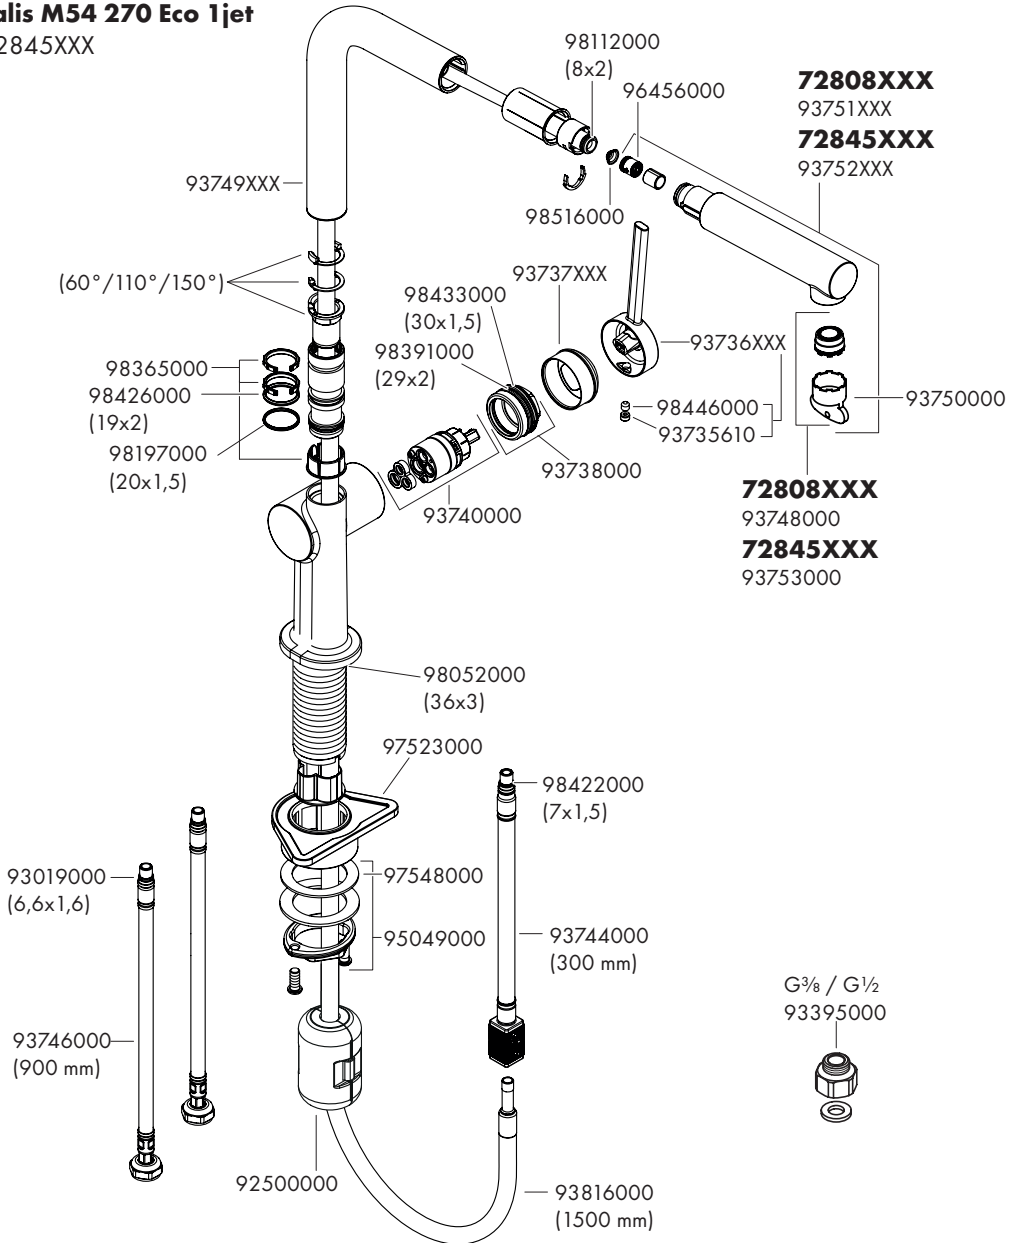

Talis M54 210 2jet
72800XXX

Talis M54 210 Eco 2jet
72842XXX

Talis M54 210 1jet
72802XXX

Talis M54 270 1jet
72808XXX

Talis M54 270 Eco 1jet
72845XXX

Accepterad
monteringsanvisning
2021:1

6a

6b

6c

6d

Talis M54 210 2jet 72800XXX

Talis M54 210 Eco 2jet 72842XXX

Talis M54 210 1jet 72802XXX

72802XXX

Talis M54 270 1jet 72808XXX

Talis M54 270 Eco 1jet 72845XXX

Talis M54 210 2jet

72800XXX

Talis M54 210 Eco 2jet

72842XXX

Talis M54 270 1jet

72808XXX

Talis M54 270 Eco 1jet

72845XXX

Talis M54 210 1jet

72802XXX

Talis M54 270 1jet

72808XXX

Talis M54 270 Eco 1jet

72845XXX

P-IX	DVGW	SINTEF	NF	STF	CERTIFICATION BODY	ETA	GODKENDT TIL DRIKKEVAND
72800XXX	P-IX 29737/100	DL0136		X			
72802XXX	P-IX 29738/1A	DL0136		X			
72808XXX	P-IX 29741/10	DL0136		X			
72842XXX	P-IX 29743/100	DL0136		X			
72845XXX	P-IX 29745/10	DL0136		X			