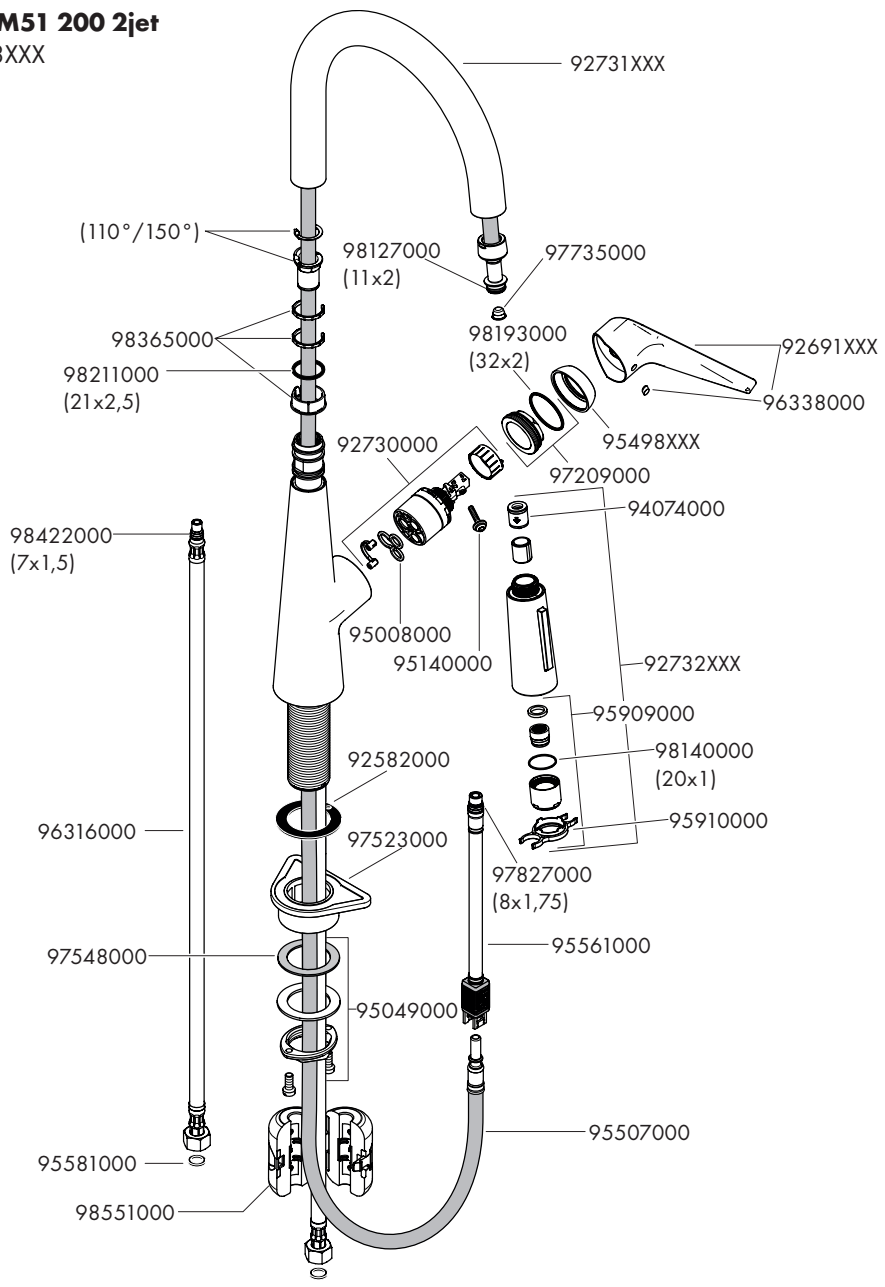

DVGW

SINTEF

NF

4

ETA

GODKENDT TIL DRILKEVAND

72813XXX

X

[www.hansgrohe.com/
cleaning-recommendation](http://www.hansgrohe.com/cleaning-recommendation)

Talis M51 200 2jet

72813XXX

Talis M51 200 Eco 2jet

72817XXX

Talis M51 200 2jet

72813XXX

Talis M51 200 Eco 2jet

72817XXX

Talis M51 200 2jet
72813XXX

Talis M51 200 Eco 2jet
72817XXX