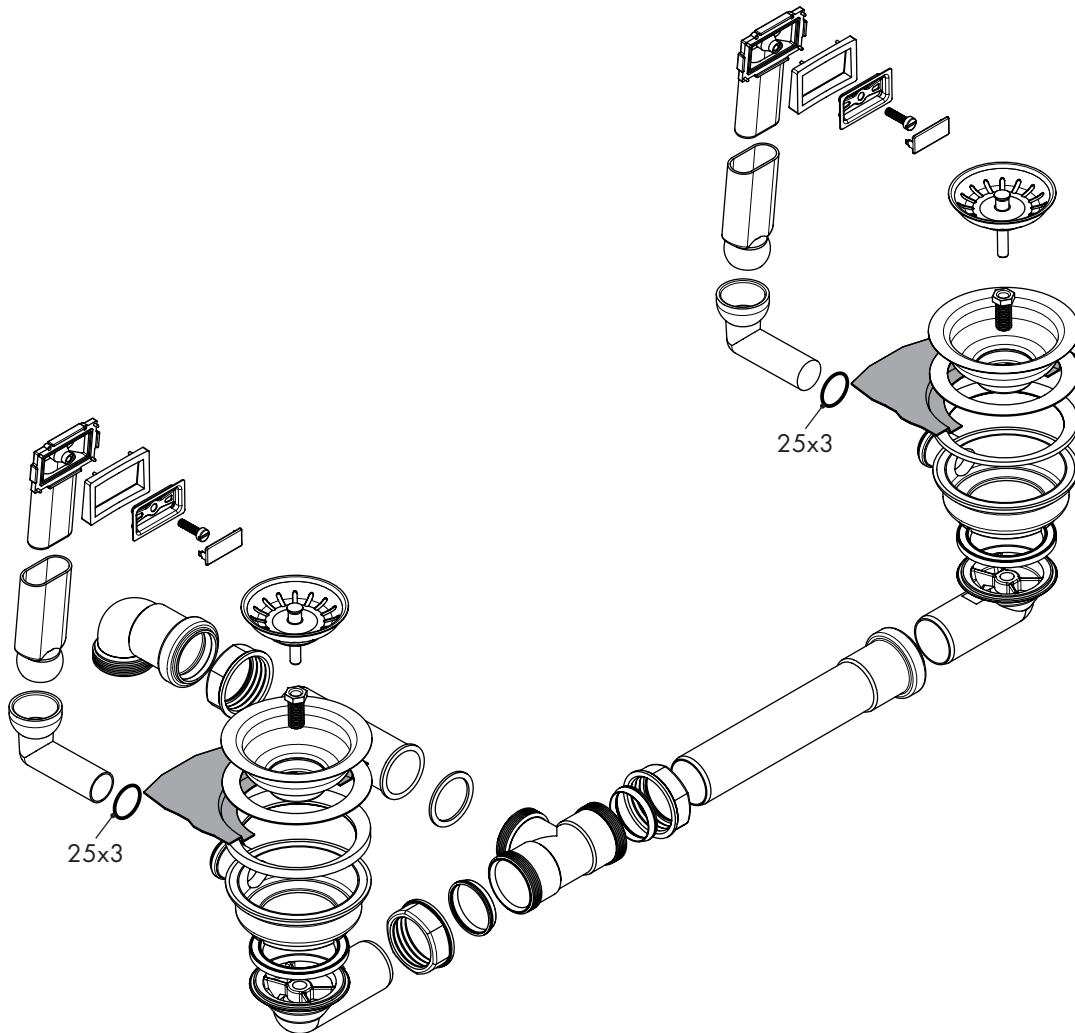

hansgrohe

Drain

1 x 43922000

manual for sink 370 x 370

Made in Germany

Nach der Montage alle Muttern fest anziehen!
 Serrerer tous les écrous à fond après le montage
 After mounting tighten all nuts firmly!
 Dopo il montaggio serrare tutti i dadi!
 ¡Apretar todas las tuercas tras el montaje!
 Na de montage alle moeren opnieuw aandraaien!
 Stram alle møtrikker efter monteringen
 Apertar todas as porcas no final da montagem!
 Po montażu mocno dokręcić wszystkie nakrętki!
 Po provedení montáže utáhněte všechny matice!
 Po montáži pevne utiahnite všetky matice!
 安装完成后拧紧所有组件!
 После монтажа прочно затяните все гайки!
 Szerelés után minden anyát jól meg kell húzni!
 Kiristä asennuksen jälkeen kaikki mutterit tiukkaan!
 Dra át alla muttrar efter montering!
 Sumontavę tvirtai užveržkite visas veržles!
 Nakon montaže zategnite sve matice!
 Montajdan sonra tüm somunları iyice sıkın!
 După montare strângeti bine toate piulițele!
 Μετά την τοποθέτηση θα πρέπει να σφίξετε καλά όλα
 τα παξιμάδια!
 Po montáži čvrsto pritegnite vse matice!
 Pärast paigaldust keerata kõik mutrid kinni!
 Pēc montāžas cieti pievelciet visus uzgriežņus!
 Nakon montaže zategnite sve navrtke!
 Trekk til alle muttere etter montering!
 След монтажа затегнете добре всички гайки!
 Pas montimit shtrëngoni të gjitha dadot!
 بعد التركيب، يتم تثبيت جميع الصواميل بإحكام!