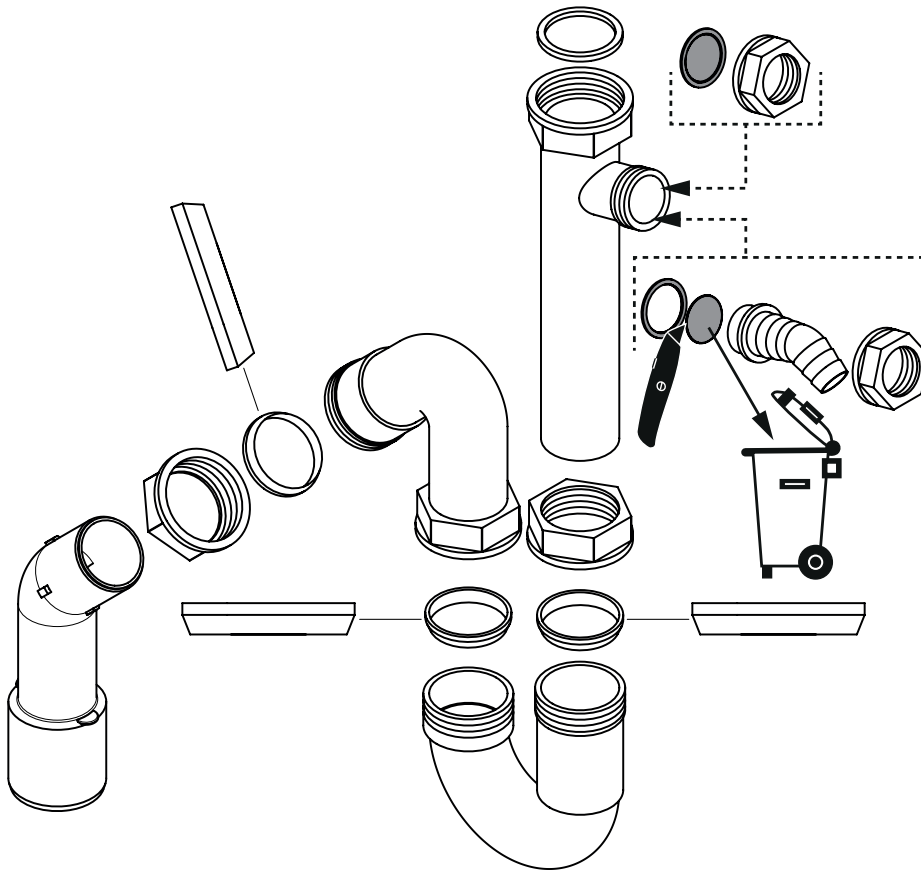

hansgrohe

Drain

1 x 43922000

manual for sink 370 x 370

Made in Germany

Nach der Montage alle Muttern fest anziehen!
 Serrerer tous les écrous à fond après le montage
 After mounting tighten all nuts firmly!
 Dopo il montaggio serrare tutti i dadi!
 ¡Apretar todas las tuercas tras el montaje!
 Na de montage alle moeren opnieuw aandraaien!
 Stram alle møtrikker efter monteringen
 Apertar todas as porcas no final da montagem!
 Po montażu mocno dokręcić wszystkie nakrętki!
 Po provedení montáže utáhněte všechny matice!
 Po montáži pevne utiahnite všetky matice!
 安装完成后拧紧所有组件!
 После монтажа прочно затяните все гайки!
 Szerelés után minden anyát jól meg kell húzni!
 Kiristä asennuksen jälkeen kaikki mutterit tiukkaan!
 Dra át alla muttrar efter montering!
 Sumontavę tvirtai užveržkite visas veržles!
 Nakon montaže zategnite sve matice!
 Montajdan sonra tüm somunları iyice sıkın!
 După montare strângeti bine toate piulițele!
 Μετά την τοποθέτηση θα πρέπει να σφίξετε καλά όλα
 τα παξιμάδια!
 Po montáži čvrsto pritegnite vse matice!
 Pärast paigaldust keerata kõik mutrid kinni!
 Pēc montāžas cieti pievelciet visus uzgriežņus!
 Nakon montaže zategnite sve navrtke!
 Trekk til alle muttere etter montering!
 След монтажа затегнете добре всички гайки!
 Pas montimit shtrëngoni të gjitha dadot!
 بعد التركيب، يتم تثبيت جميع الصواميل بإحكام!