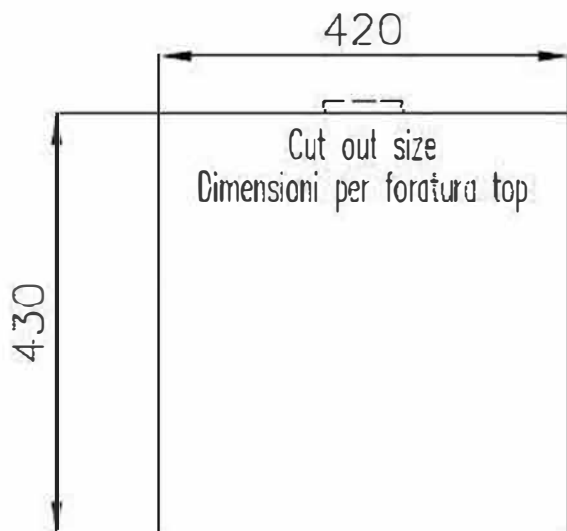

400mm Sink. 4456/040

intaglio per il troppo-pieno
solo con top > 30 mm

recess for housing the over-flow
only for top > 30 mm

FF

FTS

530mm Sink. 4453/040

intaglio per il troppo-pieno
solo con top > 30 mm

recess for housing the over-flow
only for top > 30 mm

710mm Sink. 4457/040

intaglio per il troppo-pieno
solo con top > 30 mm

recess for housing the over-flow
only for top > 30 mm

800mm Sink. 4458/040

intaglio per il troppo-pieno
solo con top > 30 mm

recess for housing the over-flow
only for top > 30 mm