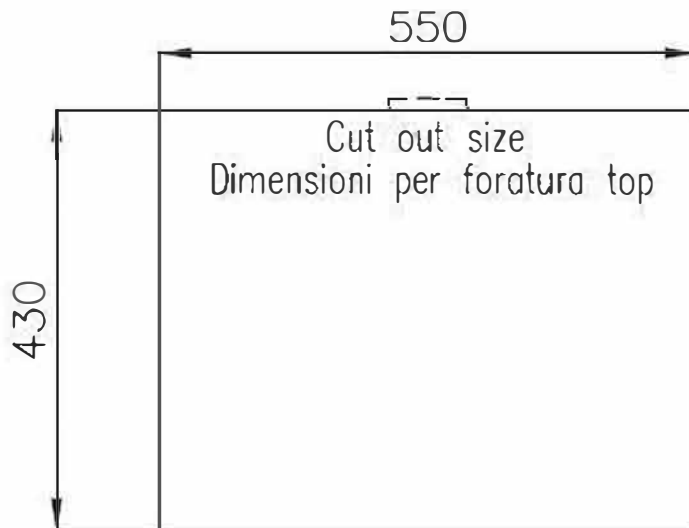

400mm Sink. 4456/040

intaglio per il troppo-pieno
solo con top > 30 mm

recess for housing the over-flow
only for top > 30 mm

FF

FTS

530mm Sink. 4453/040

intaglio per il troppo-pieno
solo con top > 30 mm

recess for housing the over-flow
only for top > 30 mm

710mm Sink. 4457/040

intaglio per il troppo-pieno
solo con top > 30 mm

recess for housing the over-flow
only for top > 30 mm

800mm Sink. 4458/040

intaglio per il troppo-pieno
solo con top > 30 mm

recess for housing the over-flow
only for top > 30 mm