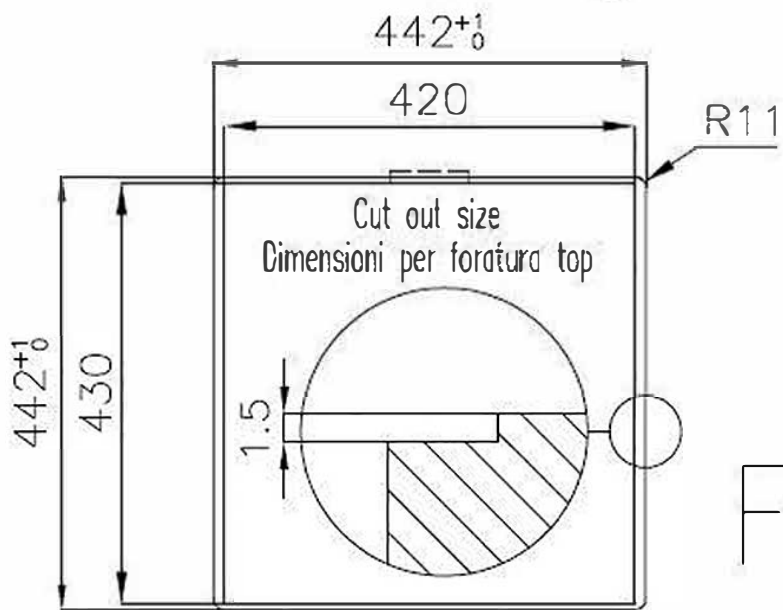

400mm Sink. 4456/040

intaglio per il troppo-pieno
solo con top > 30 mm

recess for housing the over-flow
only for top > 30 mm

FF

FTS

530mm Sink. 4453/040

intaglio per il troppo-pieno
solo con top > 30 mm

recess for housing the over-flow
only for top > 30 mm

710mm Sink. 4457/040

intaglio per il troppo-pieno
solo con top > 30 mm

recess for housing the over-flow
only for top > 30 mm

800mm Sink. 4458/040

intaglio per il troppo-pieno
solo con top > 30 mm

recess for housing the over-flow
only for top > 30 mm