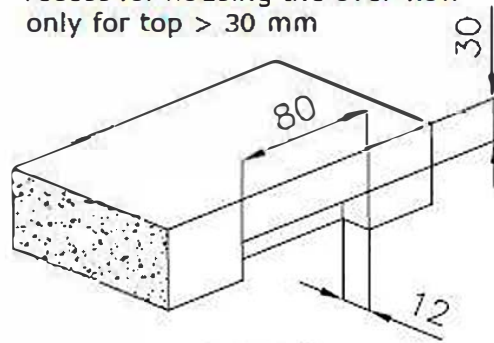

400mm Sink. 4456/040

intaglio per il troppo-pieno
solo con top > 30 mm

recess for housing the over-flow
only for top > 30 mm

FF

FTS

530mm Sink. 4453/040

intaglio per il troppo-pieno
solo con top > 30 mm

recess for housing the over-flow
only for top > 30 mm

710mm Sink. 4457/040

intaglio per il troppo-pieno
solo con top > 30 mm

recess for housing the over-flow
only for top > 30 mm

800mm Sink. 4458/040

intaglio per il troppo-pieno
solo con top > 30 mm

recess for housing the over-flow
only for top > 30 mm