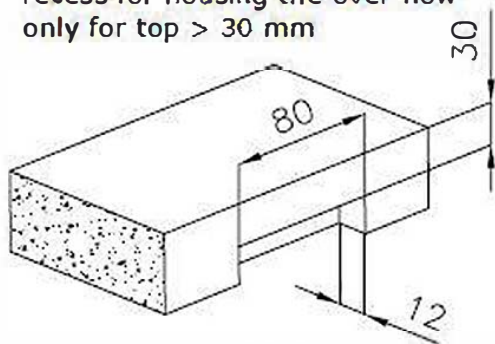

400mm Sink. 4456/040

intaglio per il troppo-pieno
solo con top > 30 mm

recess for housing the over-flow
only for top > 30 mm

FF

FTS

530mm Sink. 4453/040

intaglio per il troppo-pieno
solo con top > 30 mm

recess for housing the over-flow
only for top > 30 mm

710mm Sink. 4457/040

intaglio per il troppo-pieno
solo con top > 30 mm

recess for housing the over-flow
only for top > 30 mm

800mm Sink. 4458/040

intaglio per il troppo-pieno
solo con top > 30 mm

recess for housing the over-flow
only for top > 30 mm