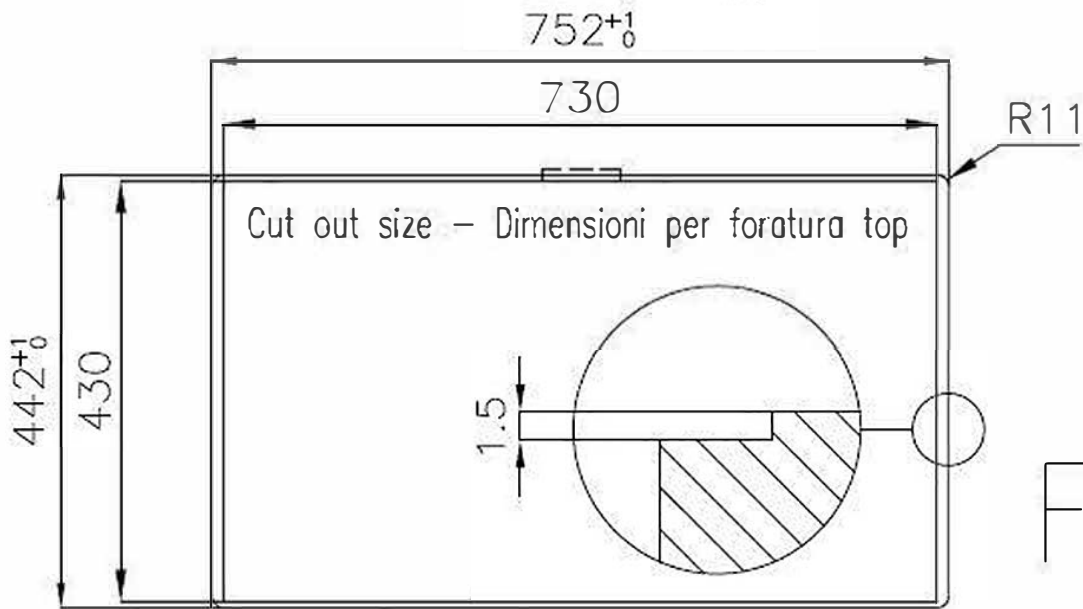

400mm Sink. 4456/040

intaglio per il troppo-pieno
solo con top > 30 mm

recess for housing the over-flow
only for top > 30 mm

FF

FTS

530mm Sink. 4453/040

intaglio per il troppo-pieno
solo con top > 30 mm

recess for housing the over-flow
only for top > 30 mm

710mm Sink. 4457/040

intaglio per il troppo-pieno
solo con top > 30 mm

recess for housing the over-flow
only for top > 30 mm

800mm Sink. 4458/040

intaglio per il troppo-pieno
solo con top > 30 mm

recess for housing the over-flow
only for top > 30 mm