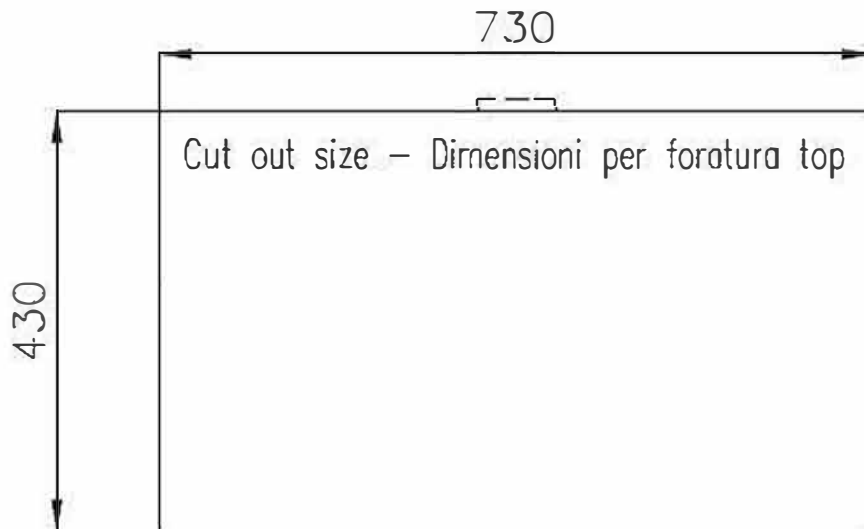

400mm Sink. 4456/040

intaglio per il troppo-pieno
solo con top > 30 mm

recess for housing the over-flow
only for top > 30 mm

FF

FTS

530mm Sink. 4453/040

intaglio per il troppo-pieno
solo con top > 30 mm

recess for housing the over-flow
only for top > 30 mm

710mm Sink. 4457/040

intaglio per il troppo-pieno
solo con top > 30 mm

recess for housing the over-flow
only for top > 30 mm

800mm Sink. 4458/040

intaglio per il troppo-pieno
solo con top > 30 mm

recess for housing the over-flow
only for top > 30 mm