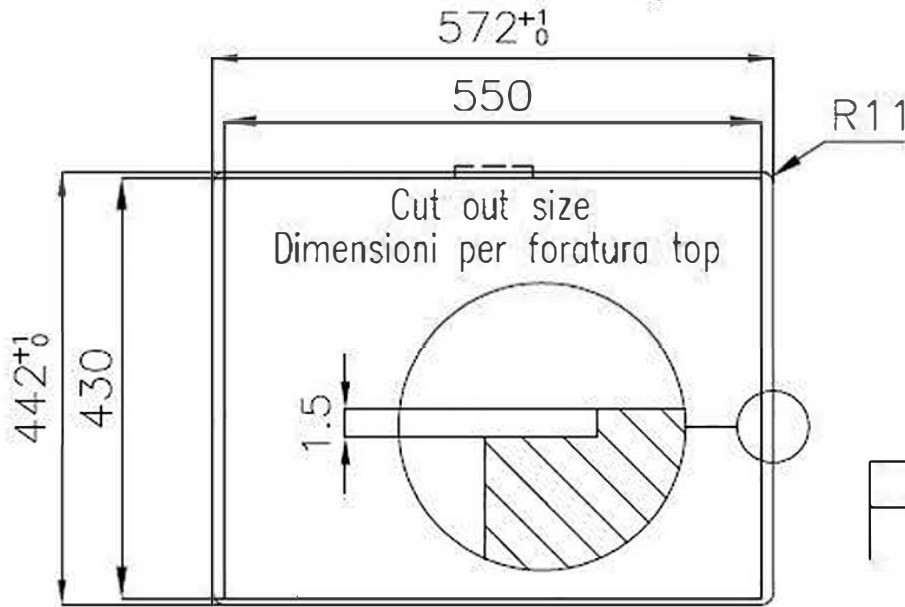

400mm Sink. 4456/040

intaglio per il troppo-pieno
solo con top > 30 mm

recess for housing the over-flow
only for top > 30 mm

FF

FTS

530mm Sink. 4453/040

intaglio per il troppo-pieno
solo con top > 30 mm

recess for housing the over-flow
only for top > 30 mm

710mm Sink. 4457/040

intaglio per il troppo-pieno
solo con top > 30 mm

recess for housing the over-flow
only for top > 30 mm

800mm Sink. 4458/040

intaglio per il troppo-pieno
solo con top > 30 mm

recess for housing the over-flow
only for top > 30 mm