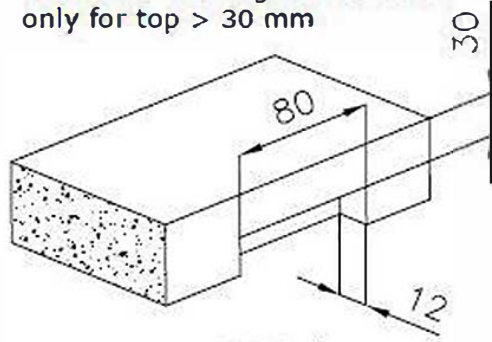

400mm Sink. 4456/040

intaglio per il troppo-pieno
solo con top > 30 mm

recess for housing the over-flow
only for top > 30 mm

FF

FTS

530mm Sink. 4453/040

intaglio per il troppo-pieno
solo con top > 30 mm

recess for housing the over-flow
only for top > 30 mm

710mm Sink. 4457/040

intaglio per il troppo-pieno
solo con top > 30 mm

recess for housing the over-flow
only for top > 30 mm

800mm Sink. 4458/040

intaglio per il troppo-pieno
solo con top > 30 mm

recess for housing the over-flow
only for top > 30 mm