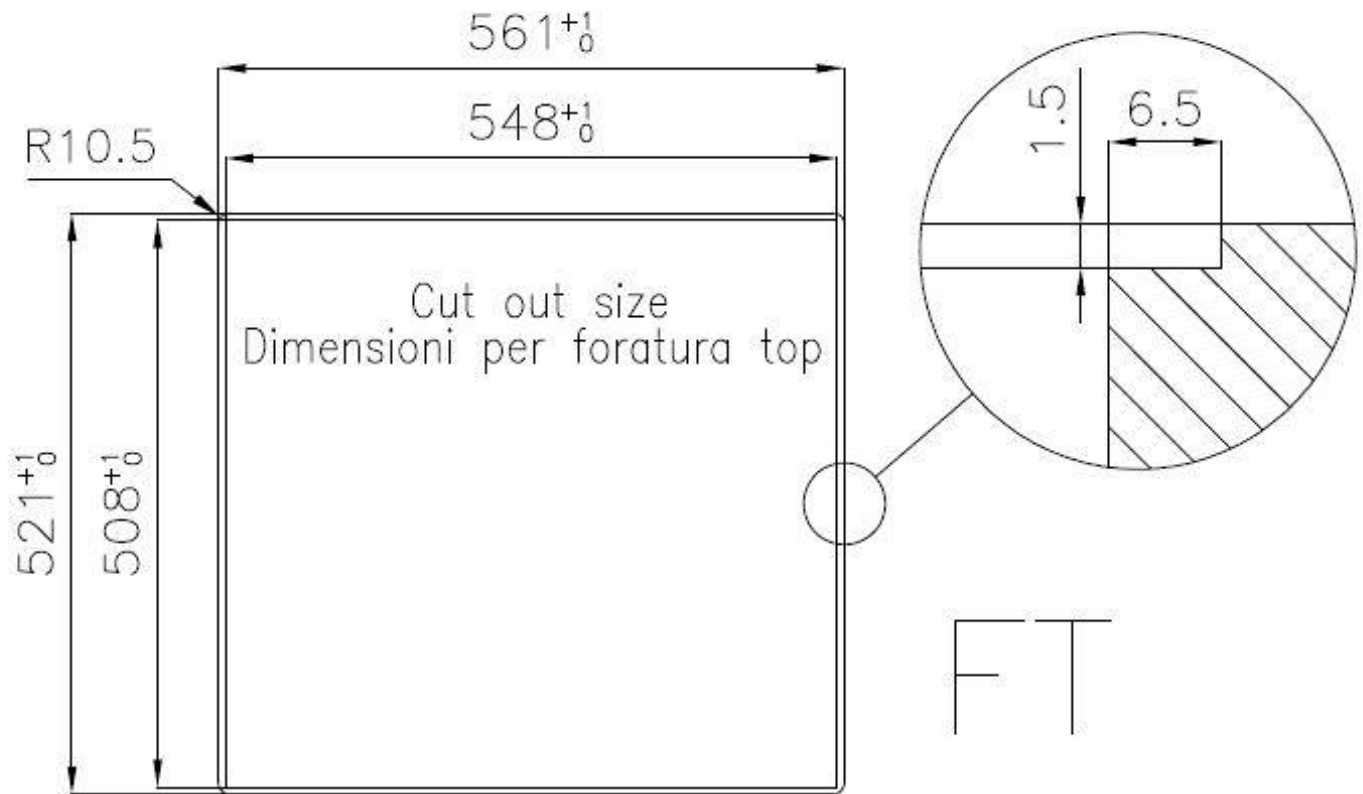

400mm

Lavello / Sink cod. 3363 050

FTS

500mm

Lavello / Sink cod. 3365 050

710mm

Lavello / Sink cod. 3366 050