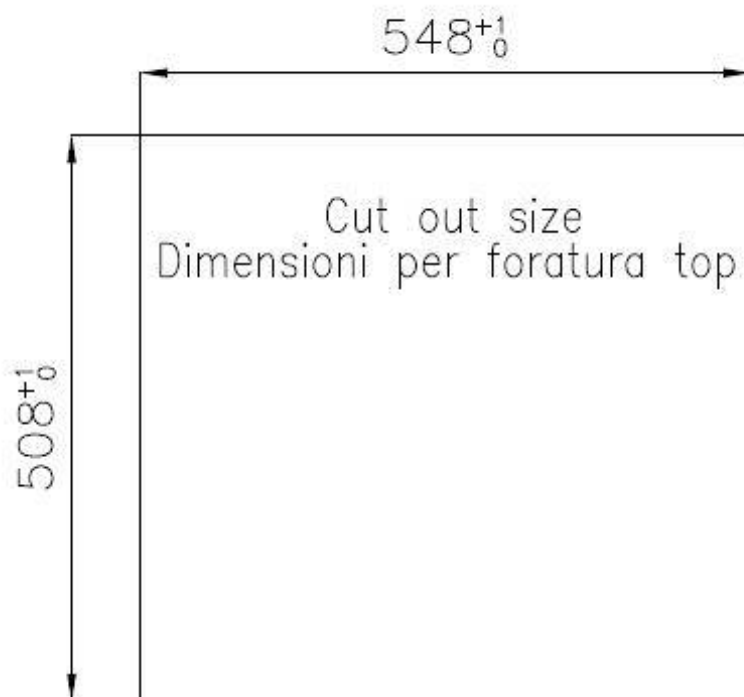

400mm

Lavello / Sink cod. 3363 050

FTS

500mm

Lavello / Sink cod. 3365 050

710mm

Lavello / Sink cod. 3366 050