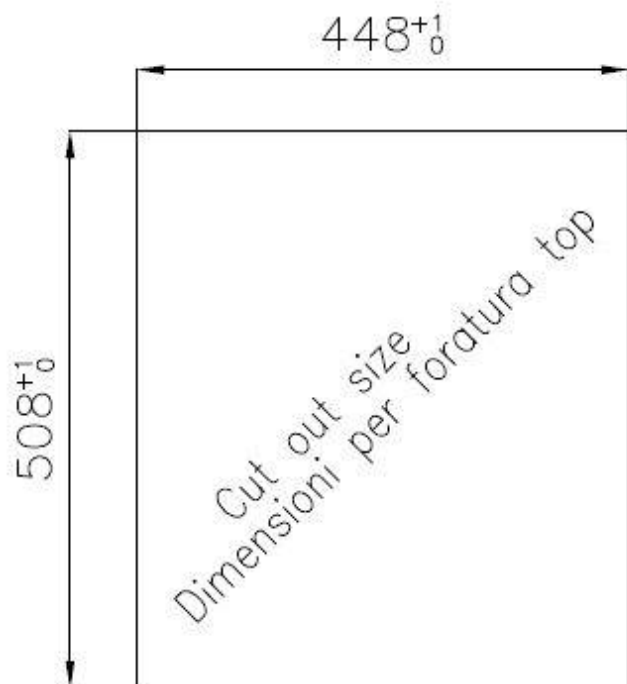

400mm

Lavello / Sink cod. 3363 050

FTS

500mm

Lavello / Sink cod. 3365 050

710mm

Lavello / Sink cod. 3366 050