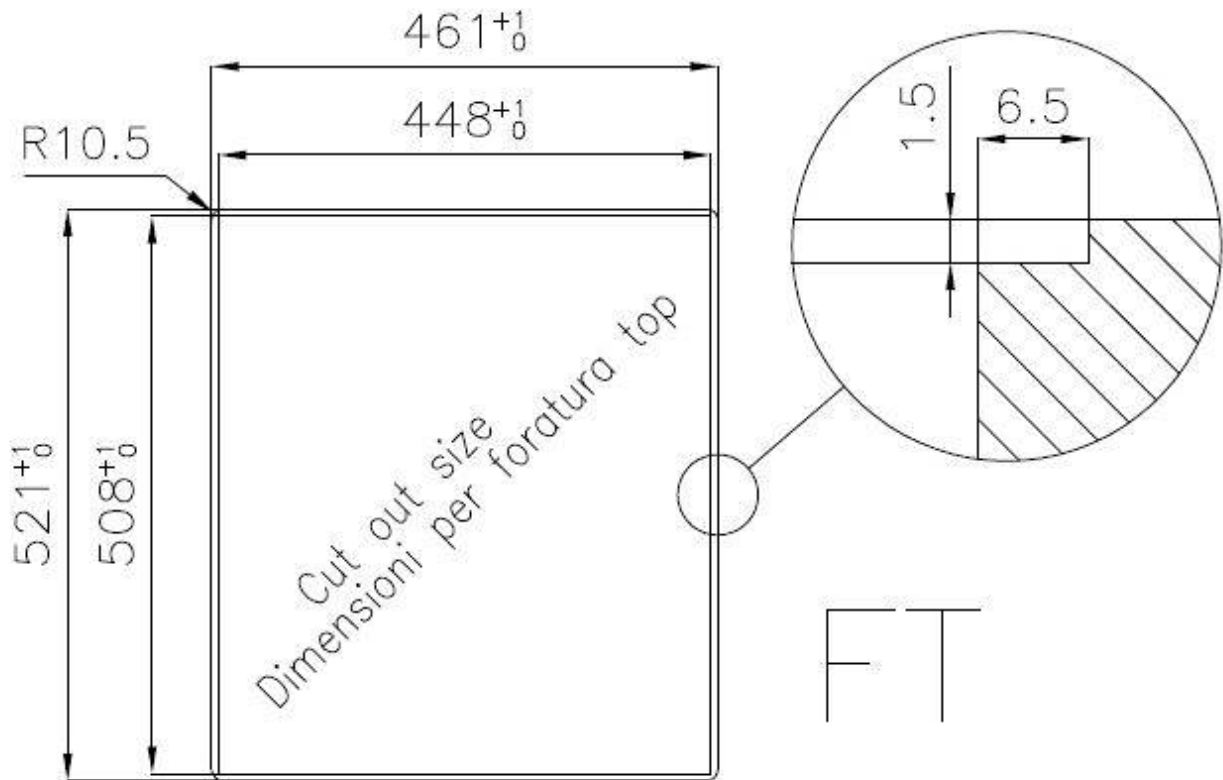

400mm

Lavello / Sink cod. 3363 050

FTS

500mm

Lavello / Sink cod. 3365 050

710mm

Lavello / Sink cod. 3366 050