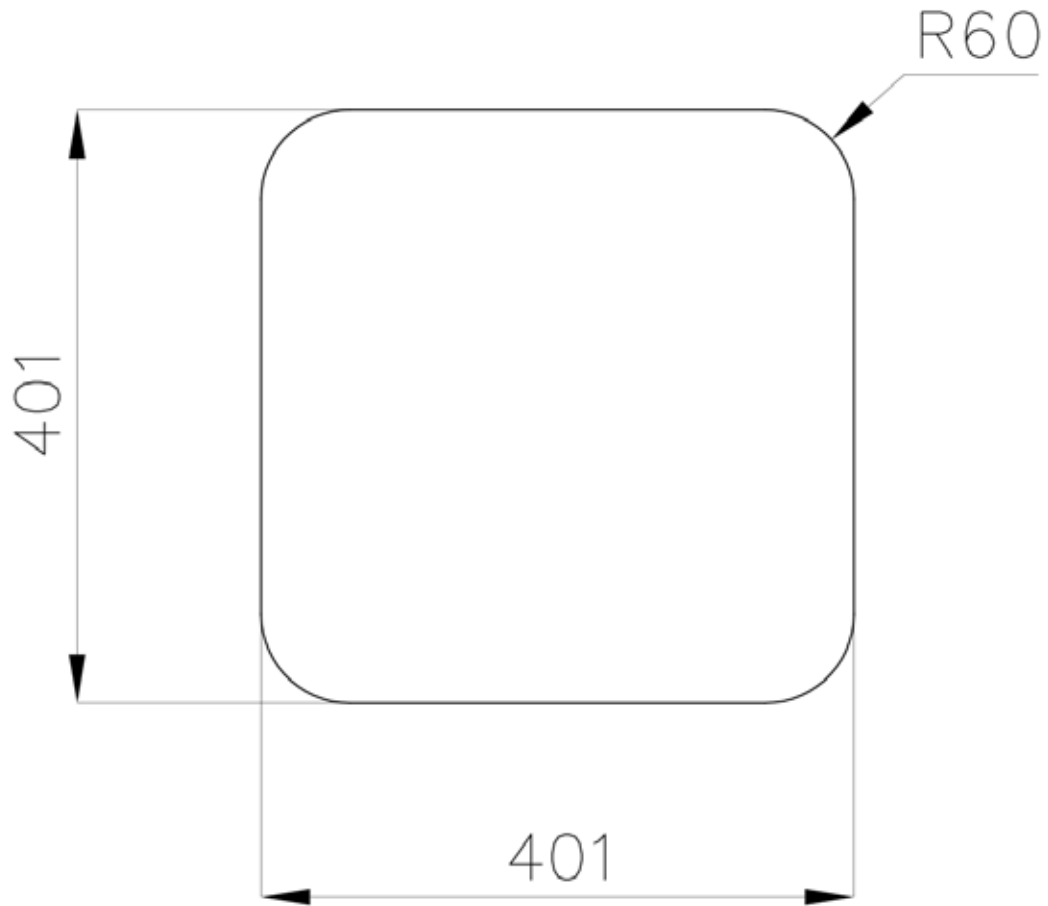

340mm

Cut out size
Dimensioni per foratura top

400mm

Cut out size
Dimensioni per foratura top

503mm

Cut out size
Dimensioni per foratura top