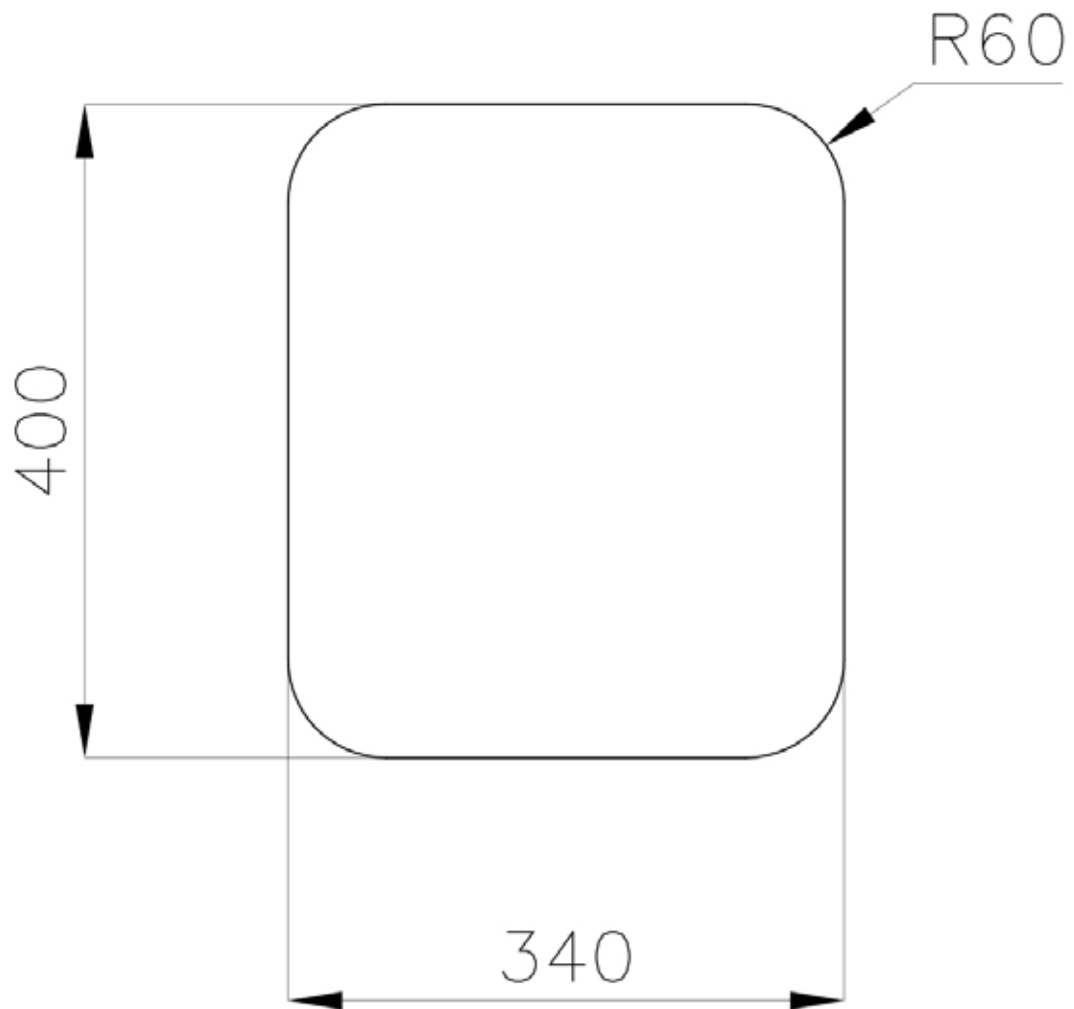

340mm

Cut out size
Dimensioni per foratura top

400mm

Cut out size
Dimensioni per foratura top

503mm

Cut out size
Dimensioni per foratura top