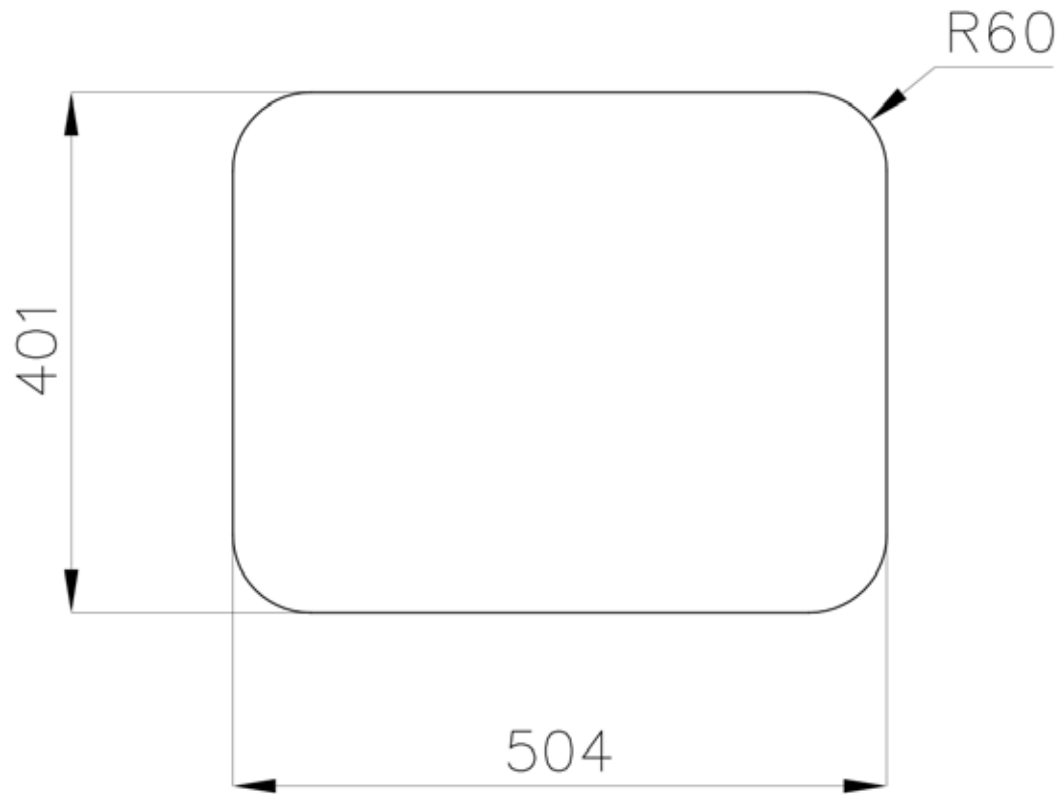

340mm

Cut out size
Dimensioni per foratura top

400mm

Cut out size
Dimensioni per foratura top

503mm

Cut out size
Dimensioni per foratura top