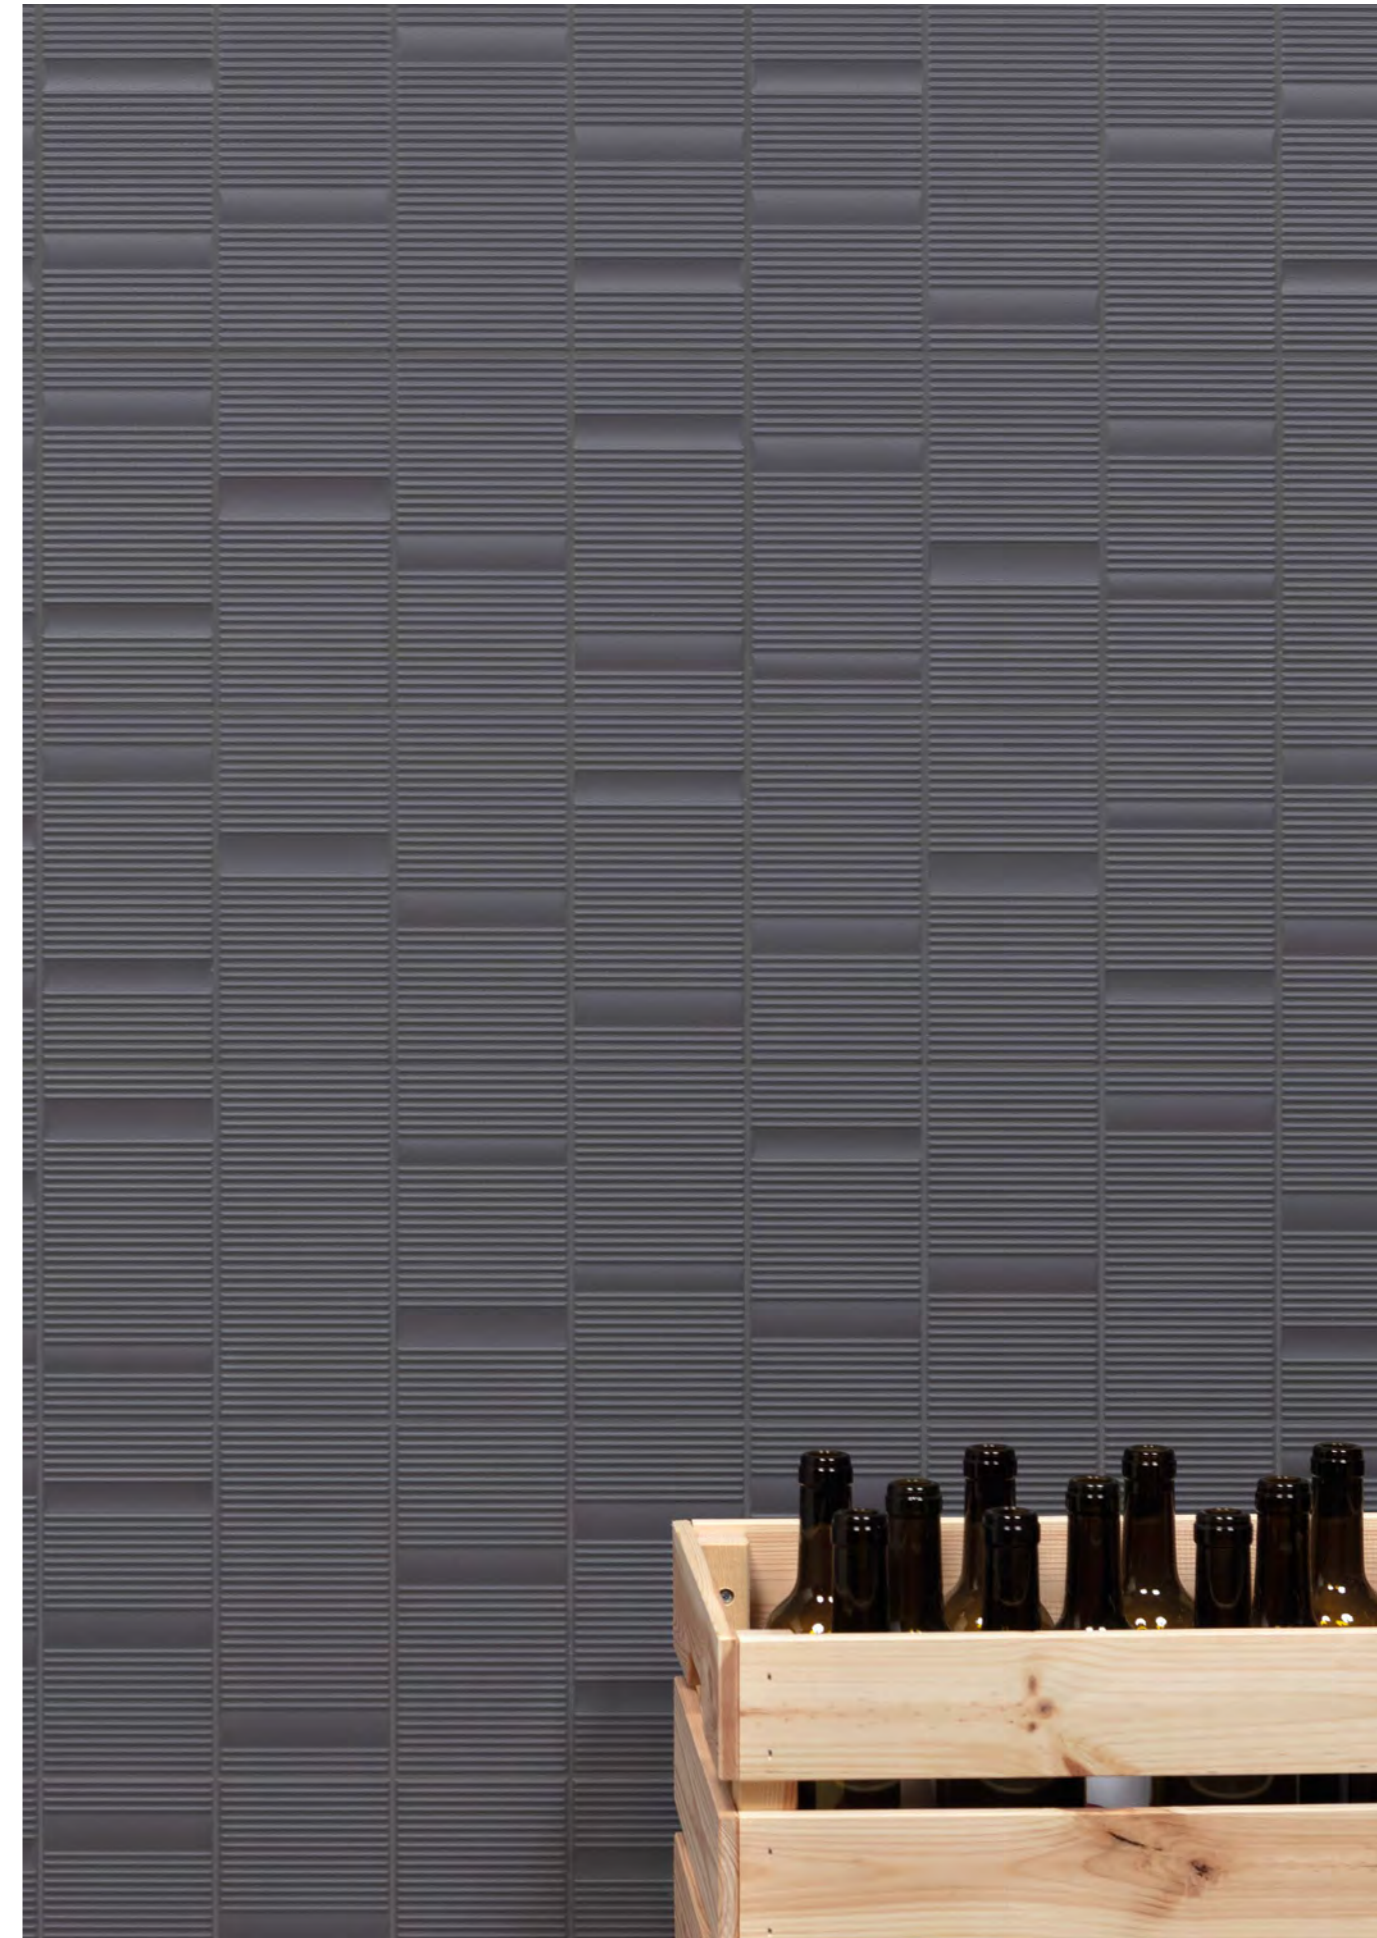

BEAT

BEAT is a collection perfect for creating soothing, restful settings where you immediately feel at one with your surroundings. Its attractive rounded relief pattern, in a design with a strong sensory appeal, generates a sensation of tranquillity and wellbeing. Its soft, matt, monochrome finish brings a relaxing feel to living spaces, fostering a sense of contentment. BEAT comes in a 20x40 cm format in a selection of trendsetting colours that can be mixed and matched in multiple different ways. This is a highly versatile collection in a choice of neutral colours (White, Silver and Anthracite) and other more decorative ones (Clay, Blue and Green).

Colección que nace ante la necesidad de generar espacios en los que encontrarnos en calma y relajados. Lugares donde conectar emocionalmente con nuestro entorno. Para ello, se ha creado BEAT. Un cuidado trabajo que nos ofrece un diseño sensorial y gracias a su relieve redondeado se consigue un estado de comodidad y tranquilidad excepcional. Piezas con tonalidades suaves en acabado mate monocolor, consiguiendo crear ambientes más relajantes fomentando el bienestar. Se presenta en formato 20x40 cm disponibles en una selección de los colores en tendencia, que nos ofrecen múltiples opciones de combinabilidad. Un conjunto muy versátil, diferenciando una gama de neutros como son White, Silver y Anthracite y otras más decorativas, Clay, Blue y Green.

BEAT ANTHRACITE/20X40

BEAT CLAY/20X40

BEAT WHITE/20X40

BEAT

white body
20x40

29898 BEAT WHITE/20X40
Q35 (20x40 cm — 77/8x153/4")
6 patterns

29900 BEAT CLAY/20X40
Q35 (20x40 cm — 77/8x153/4")
6 patterns

29899 BEAT SILVER/20X40
Q35 (20x40 cm — 77/8x153/4")
6 patterns

29901 BEAT GREEN/20X40
Q35 (20x40 cm — 77/8x153/4")
6 patterns

29903 BEAT ANTHRACITE/20X40
Q35 (20x40 cm — 77/8x153/4")
6 patterns

29902 BEAT BLUE/20X40
Q35 (20x40 cm — 77/8x153/4")
6 patterns

TECHNICAL CHARACTERISTICS