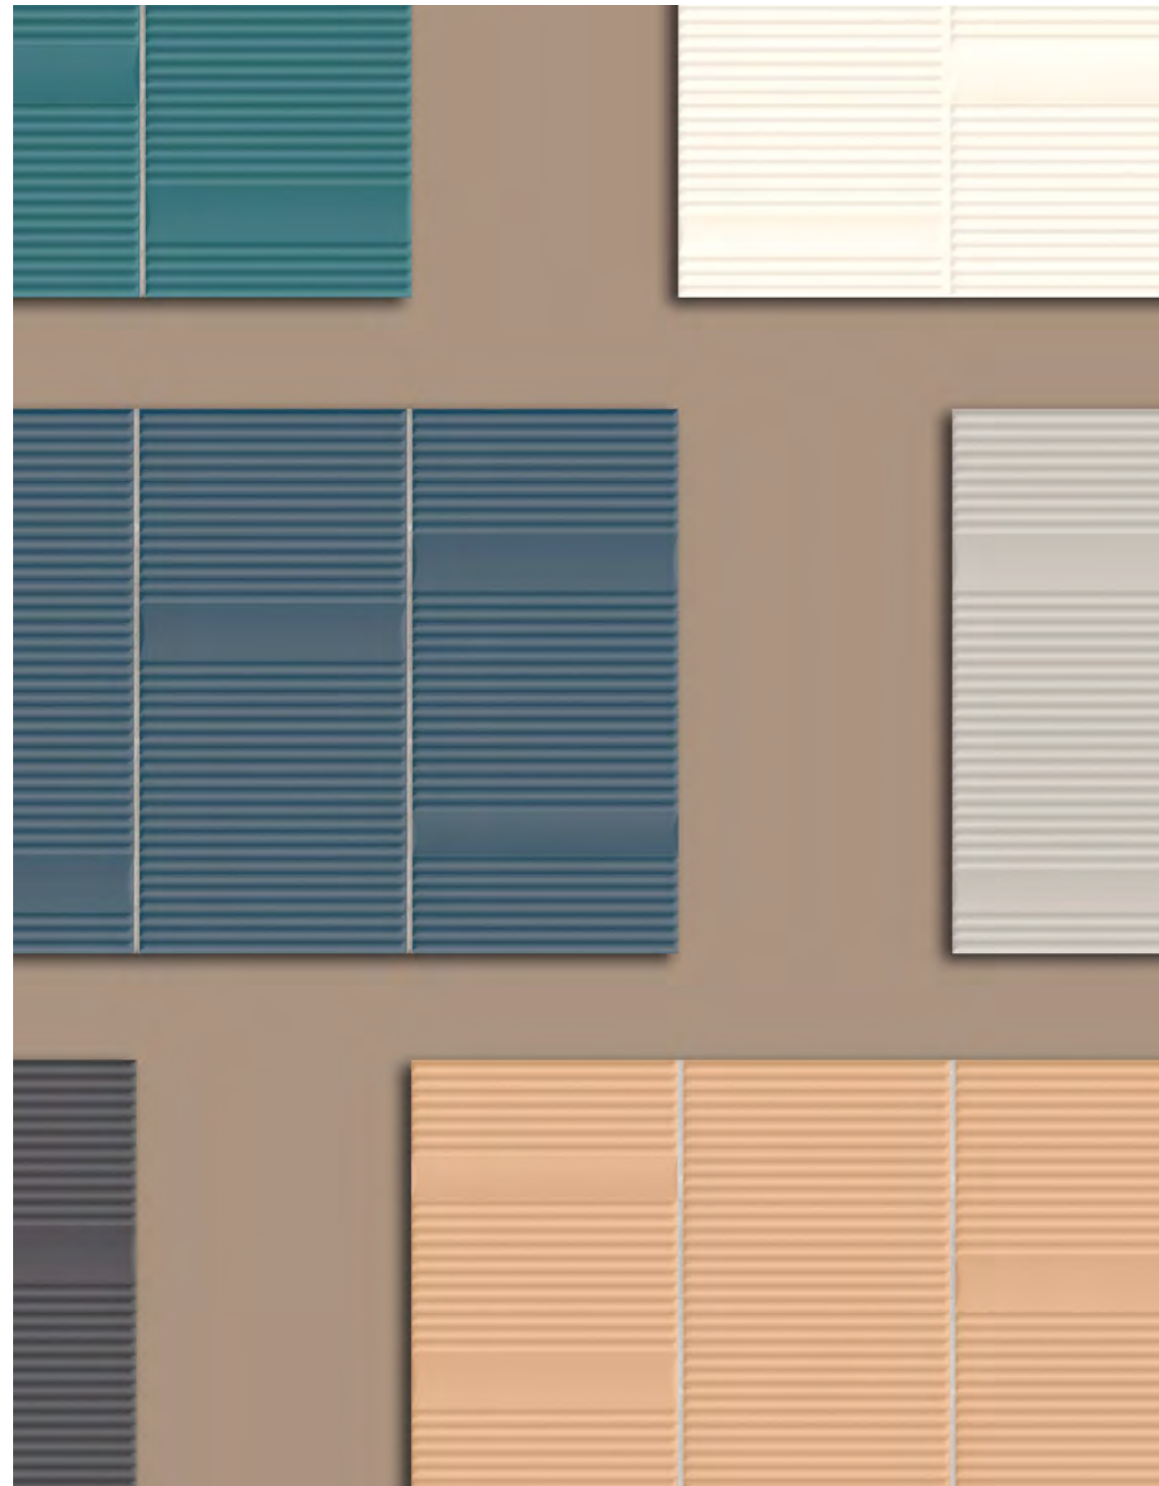

BEAT

BEAT is a collection perfect for creating soothing, restful settings where you immediately feel at one with your surroundings. Its attractive rounded relief pattern, in a design with a strong sensory appeal, generates a sensation of tranquillity and wellbeing. Its soft, matt, monochrome finish brings a relaxing feel to living spaces, fostering a sense of contentment. BEAT comes in a 20x40 cm format in a selection of trendsetting colours that can be mixed and matched in multiple different ways. This is a highly versatile collection in a choice of neutral colours (White, Silver and Anthracite) and other more decorative ones (Clay, Blue and Green).

Colección que nace ante la necesidad de generar espacios en los que encontrarnos en calma y relajados. Lugares donde conectar emocionalmente con nuestro entorno. Para ello, se ha creado BEAT. Un cuidado trabajo que nos ofrece un diseño sensorial y gracias a su relieve redondeado se consigue un estado de comodidad y tranquilidad excepcional. Piezas con tonalidades suaves en acabado mate monocolor, consiguiendo crear ambientes más relajantes fomentando el bienestar. Se presenta en formato 20x40 cm disponibles en una selección de los colores en tendencia, que nos ofrecen múltiples opciones de combinabilidad. Un conjunto muy versátil, diferenciando una gama de neutros como son White, Silver y Anthracite y otras más decorativas, Clay, Blue y Green.

BEAT ANTHRACITE/20X40

BEAT CLAY/20X40

BEAT WHITE/20X40

BEAT

white body
20x40

29898 BEAT WHITE/20X40
Q35 (20x40 cm — 77/8x153/4")
6 patterns

29900 BEAT CLAY/20X40
Q35 (20x40 cm — 77/8x153/4")
6 patterns

29899 BEAT SILVER/20X40
Q35 (20x40 cm — 77/8x153/4")
6 patterns

29901 BEAT GREEN/20X40
Q35 (20x40 cm — 77/8x153/4")
6 patterns

29903 BEAT ANTHRACITE/20X40
Q35 (20x40 cm — 77/8x153/4")
6 patterns

29902 BEAT BLUE/20X40
Q35 (20x40 cm — 77/8x153/4")
6 patterns

TECHNICAL CHARACTERISTICS