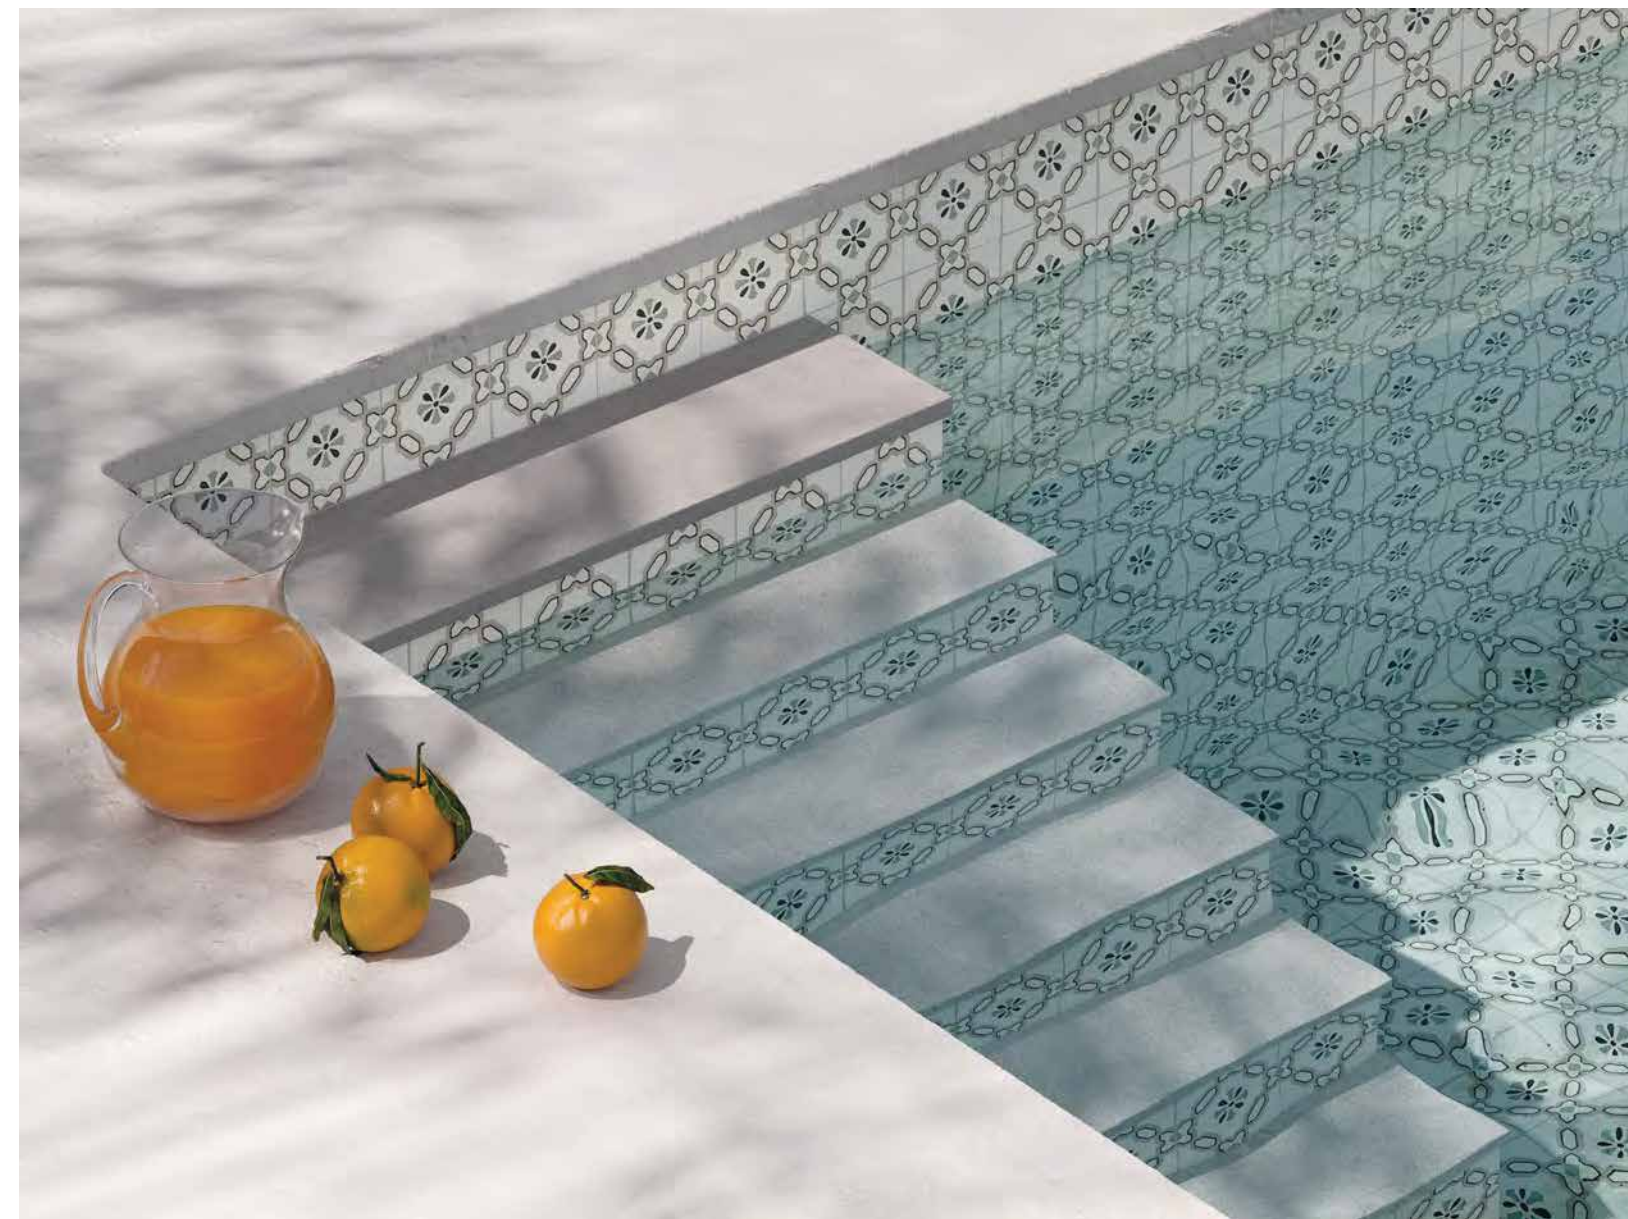

TANGER SAND LILY/12,3X12,3