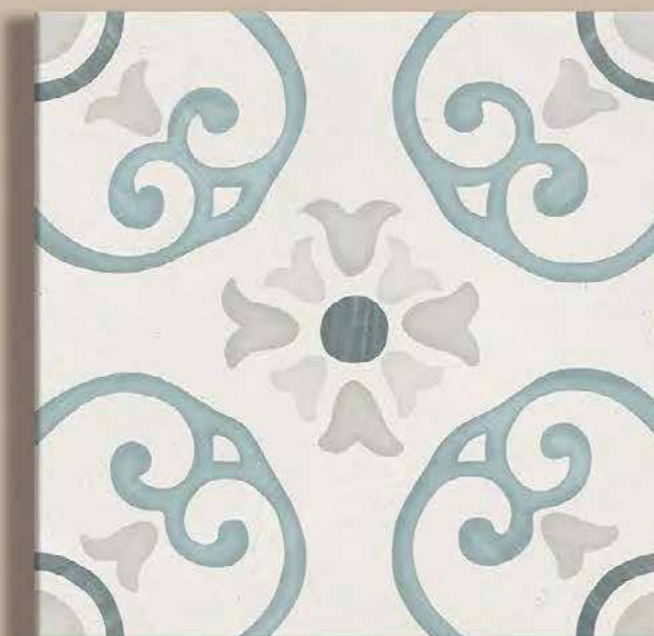

SIROCCO

porcelain tile — 22,3x22,3

Perfectly matches with RABAT Collection (pg. 40)
Coordinado con la colección RABAT (pág 40)

TECHNICAL CHARACTERISTICS

MATT	GLOSS	SHADE VARIATION	SHOWER WALL	SHOWER FLOOR	FLOOR TRAFFIC	ANTISLIP
•	•	•	•	•	•	R10 C2 +36WET >0,42

PACKING

UNIT	PIECES	PIECES	PIECES	PIECES	sq ft	WEIGHT	WEIGHT	BOXES	PIECES	PIECES	PIECES	THICKNESS	THICKNESS
PIECE	m²	sq ft	BOX	BOX	BOX	BOX (kg)	BOX (lb)	PALETTE	PALETTE	PALETTE	PALETTE	(mm)	(inch)
•	20	1,87	20	0,99	10,71	23,5	51,7	60	59,4	639,38	120x80x105	10	0,39

SIROCCO — porcelain tile