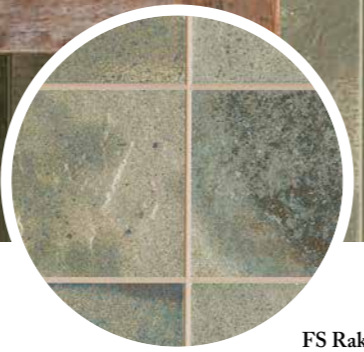

FS VINTAGE TILES

394

FS Raku

White body wall tile

FS Raku colors

FS Raku

White body wall tile

FS Raku blue
FS Roots 3

FS Raku Black
FS Star-N

FS Raku

White body wall tile

FS Raku Sage

FS Raku

White body wall tile

FS RAKU

35 patterns

20 * 40 * 1,03 cm | 8 * 16"

NO RECTIFIED	NATURAL
	BN3
BLACK	28941
BLUE	28939
COLORS	28944
CREAM	28942
SAGE	28940
SILVER	28943
WHITE	28938

TRIM. FS RAKU

1,5 * 20 * 0,7 cm | 0,6 * 8"

NO RECTIFIED	NATURAL
	P14
GOLD	29178

L. FS RAKU

1,5 * 20 * 0,7 cm | 0,6 * 8"

NO RECTIFIED	NATURAL
	P14
GOLD	29177

CARACTERÍSTICAS TÉCNICAS | TECHNICAL CHARACTERISTICS

joint	wall tiles	matt	diferent shades	shade variation	various graphics

EMBALAJE | PACKING