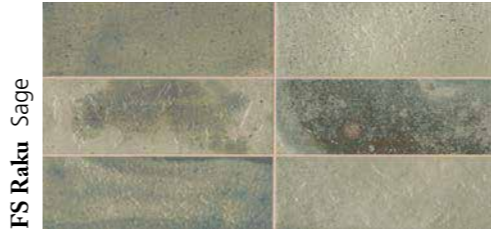

FS VINTAGE TILES

394

FS Raku

White body wall tile

FS Raku colors

FS Raku

White body wall tile

FS Raku blue
FS Roots 3

FS Raku Black
FS Star-N

FS Raku

White body wall tile

FS Raku Sage

FS Raku

White body wall tile

FS RAKU

35 patterns

20 * 40 * 1,03 cm | 8 * 16"

NO RECTIFIED	NATURAL
	BN3
BLACK	28941
BLUE	28939
COLORS	28944
CREAM	28942
SAGE	28940
SILVER	28943
WHITE	28938

TRIM. FS RAKU

1,5 * 20 * 0,7 cm | 0,6 * 8"

NO RECTIFIED	NATURAL
	P14
GOLD	29178

L. FS RAKU

1,5 * 20 * 0,7 cm | 0,6 * 8"

NO RECTIFIED	NATURAL
	P14
GOLD	29177

CARACTERÍSTICAS TÉCNICAS | TECHNICAL CHARACTERISTICS

joint	wall tiles	matt	diferent shades	shade variation	various graphics

EMBALAJE | PACKING