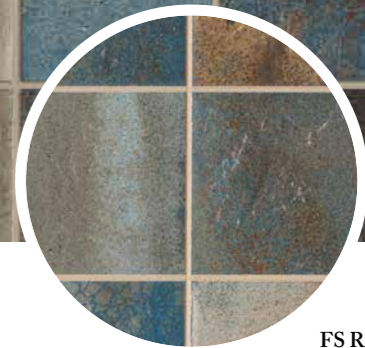

FS VINTAGE TILES

394

FS Raku

White body wall tile

FS Raku colors

FS Raku

White body wall tile

FS Raku blue
FS Roots 3

FS Raku Black
FS Star-N

FS Raku

White body wall tile

FS Raku Sage

FS Raku

White body wall tile

FS RAKU

35 patterns

20 * 40 * 1,03 cm | 8 * 16"

NO RECTIFIED	NATURAL
	BN3
BLACK	28941
BLUE	28939
COLORS	28944
CREAM	28942
SAGE	28940
SILVER	28943
WHITE	28938

TRIM. FS RAKU

1,5 * 20 * 0,7 cm | 0,6 * 8"

NO RECTIFIED	NATURAL
	P14
GOLD	29178

L. FS RAKU

1,5 * 20 * 0,7 cm | 0,6 * 8"

NO RECTIFIED	NATURAL
	P14
GOLD	29177

CARACTERÍSTICAS TÉCNICAS | TECHNICAL CHARACTERISTICS

joint	wall tiles	matt	diferent shades	shade variation	various graphics

EMBALAJE | PACKING