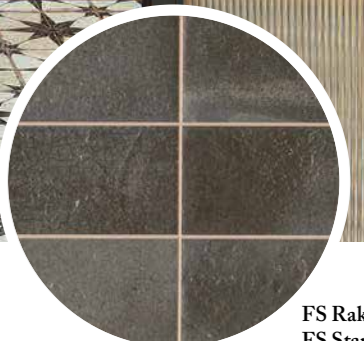

FS VINTAGE TILES

394

FS Raku

White body wall tile

FS Raku colors

FS Raku

White body wall tile

FS Raku blue
FS Roots 3

FS Raku Black
FS Star-N

FS Raku

White body wall tile

FS Raku Sage

FS Raku

White body wall tile

FS RAKU

35 patterns

20 * 40 * 1,03 cm | 8 * 16"

NO RECTIFIED	NATURAL
	BN3
BLACK	28941
BLUE	28939
COLORS	28944
CREAM	28942
SAGE	28940
SILVER	28943
WHITE	28938

TRIM. FS RAKU

1,5 * 20 * 0,7 cm | 0,6 * 8"

NO RECTIFIED	NATURAL
	P14
GOLD	29178

L. FS RAKU

1,5 * 20 * 0,7 cm | 0,6 * 8"

NO RECTIFIED	NATURAL
	P14
GOLD	29177

CARACTERÍSTICAS TÉCNICAS | TECHNICAL CHARACTERISTICS

joint	wall tiles	matt	diferent shades	shade variation	various graphics

EMBALAJE | PACKING