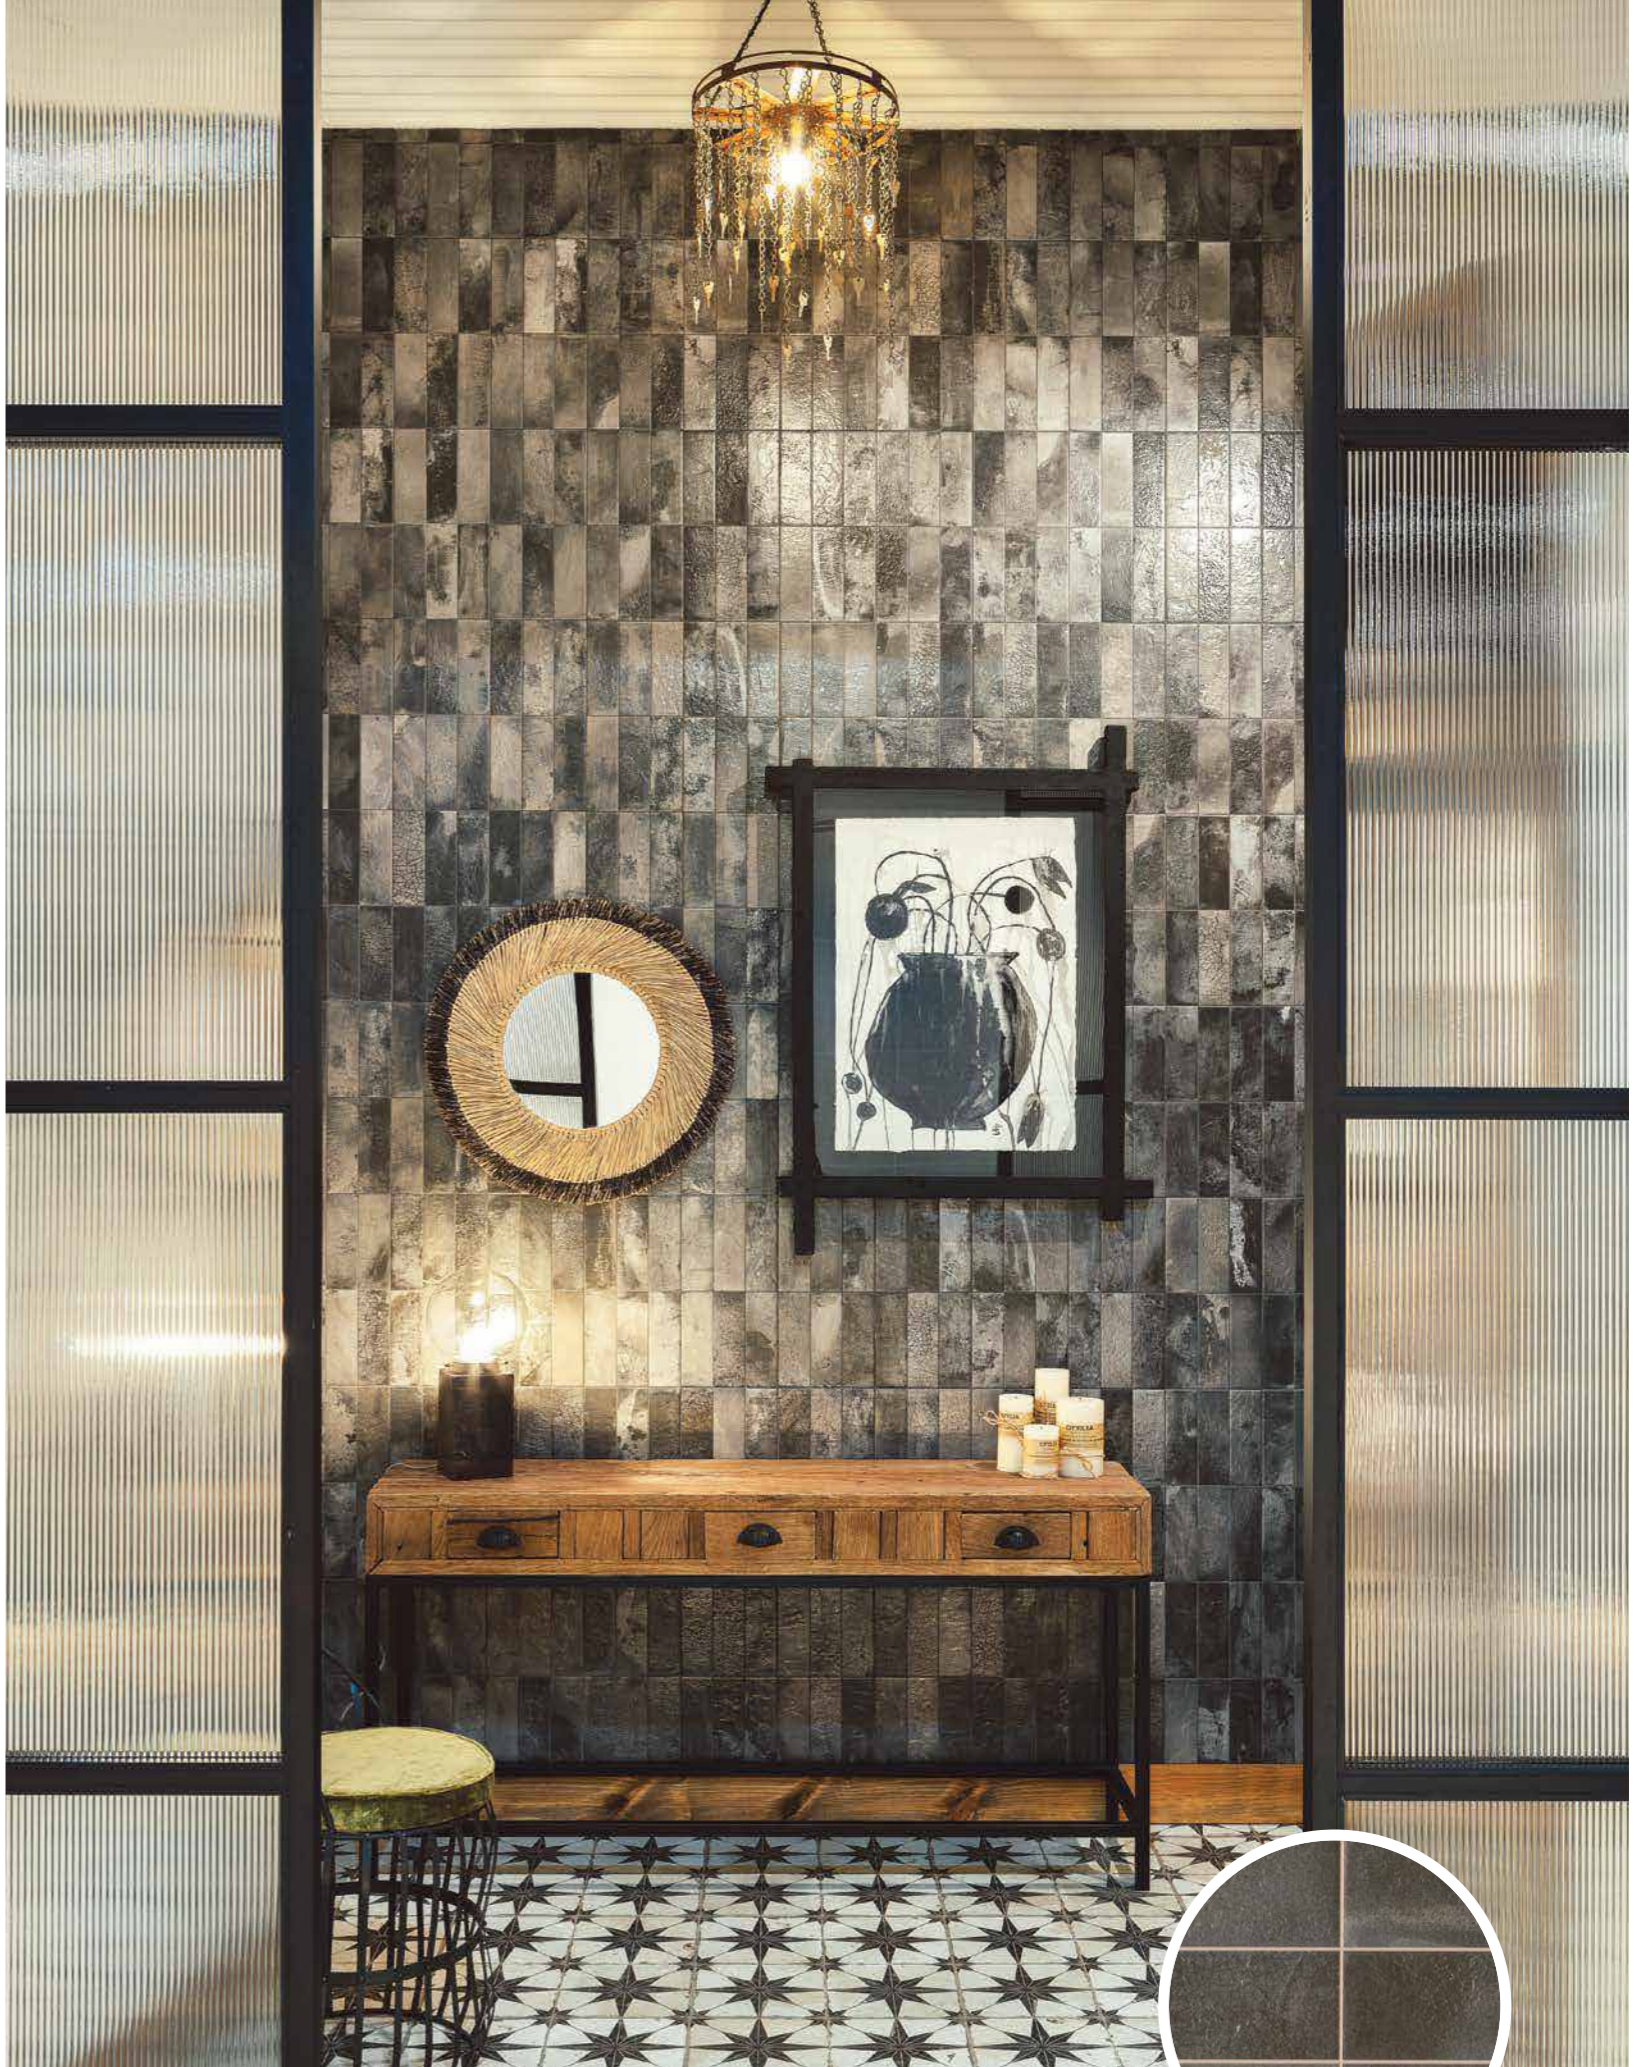

FS VINTAGE TILES

394

FS Raku

White body wall tile

FS Raku colors

FS Raku

White body wall tile

FS Raku blue
FS Roots 3

FS Raku Black
FS Star-N

FS Raku

White body wall tile

FS Raku Sage

FS Raku

White body wall tile

FS RAKU

35 patterns