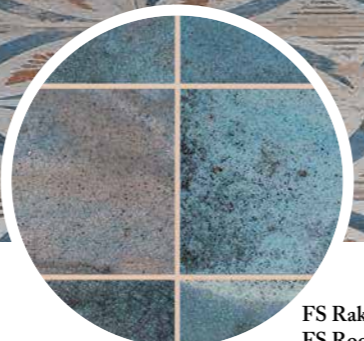

FS VINTAGE TILES

394

FS Raku

White body wall tile

FS Raku colors

FS Raku

White body wall tile

FS Raku blue
FS Roots 3

FS Raku Black
FS Star-N

FS Raku

White body wall tile

FS Raku Sage

FS Raku

White body wall tile

FS RAKU

35 patterns

20 * 40 * 1,03 cm | 8 * 16"

NO RECTIFIED	NATURAL
	BN3
BLACK	28941
BLUE	28939
COLORS	28944
CREAM	28942
SAGE	28940
SILVER	28943
WHITE	28938

TRIM. FS RAKU

1,5 * 20 * 0,7 cm | 0,6 * 8"

NO RECTIFIED	NATURAL
	P14
GOLD	29178

L. FS RAKU

1,5 * 20 * 0,7 cm | 0,6 * 8"

NO RECTIFIED	NATURAL
	P14
GOLD	29177

CARACTERÍSTICAS TÉCNICAS | TECHNICAL CHARACTERISTICS

joint	wall tiles	matt	diferent shades	shade variation	various graphics

EMBALAJE | PACKING