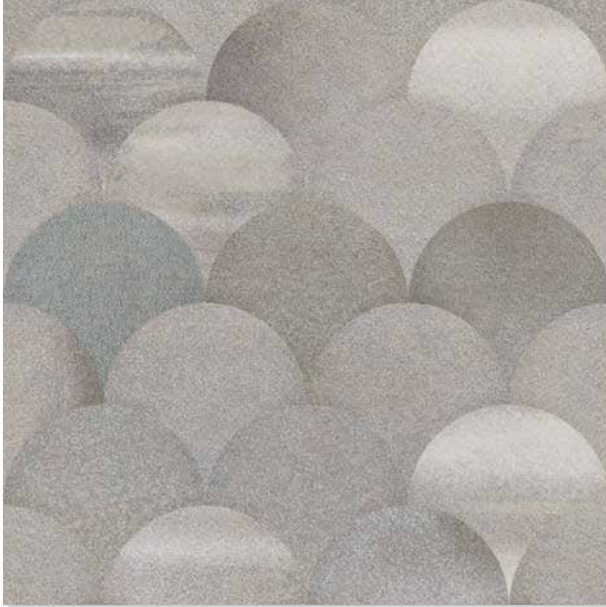

80x80 cm / 31,5" x 31,5"

Moher-R Light
R.031