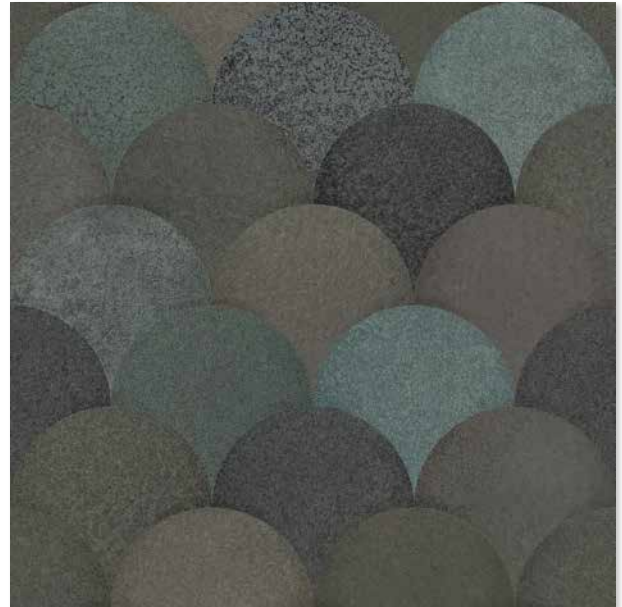

Moher-R Dark Polished
R.053

		PIECES / BOX	M² / BOX	ML / BOX	KG / BOX	BOX / PALLET	M² / PALLET	ML / PALLET	KG / PALLET
BASES	80 x 80 cm / 31,5" x 31,5"	2	1,28	-	31	36	46,08	-	1116
	79,3 x 79,3 cm / 31,2" x 31,2"	2	1,258	-	30,23	36	45,288	-	1088,28