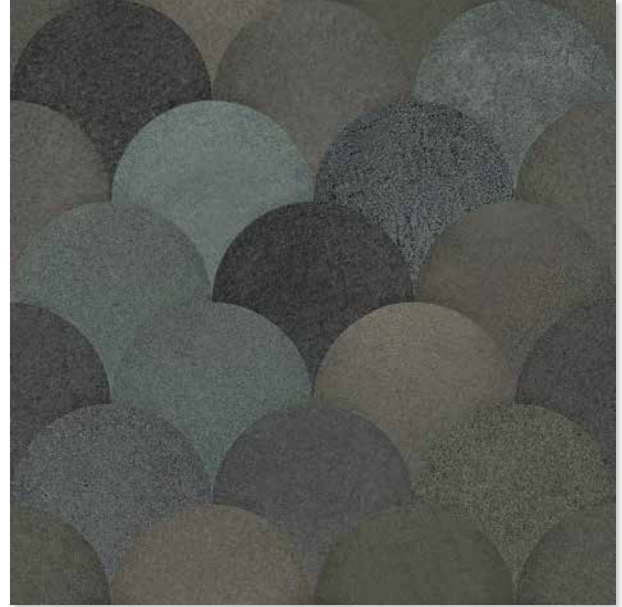

Moher-R Dark
R.031

79,3x79,3 cm / 31,2" x 31,2"