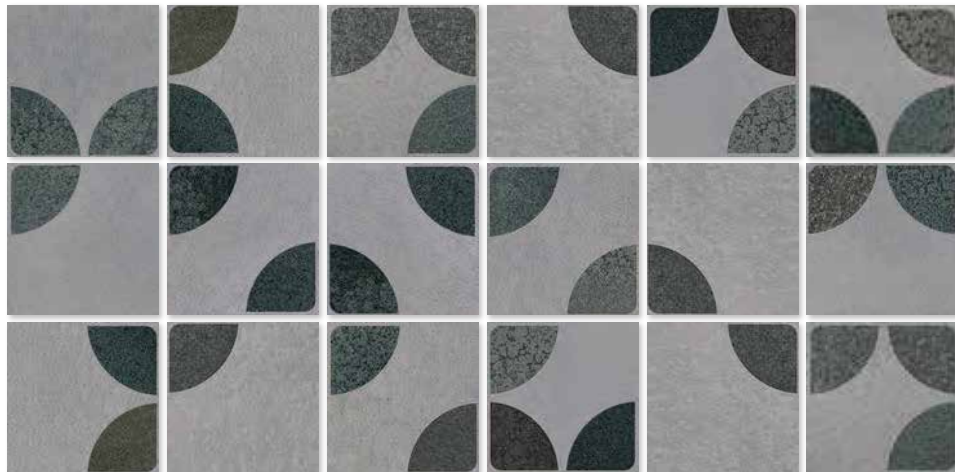

20x20 cm / 7,9" x 7,9"

* This model has a special ink.
Este modelo está realizado con una tinta especial.
Ce modèle a été fabriqué avec une encre spéciale.

* Asgard-R
R.030

* This reference is composed by different designs coming in the same box.
Esta referencia está compuesta por diseños diferentes mezclados en la misma caja.
Cette référence est composée de décors différents emballés dans la même boîte.

BASES	20 x 20 cm / 7,9" x 7,9"								
		PIECES / BOX	M² / BOX	ML / BOX	KG / BOX	BOX / PALLET	M² / PALLET	ML / PALLET	KG / PALLET
		25	1	-	18	80	80	-	1440