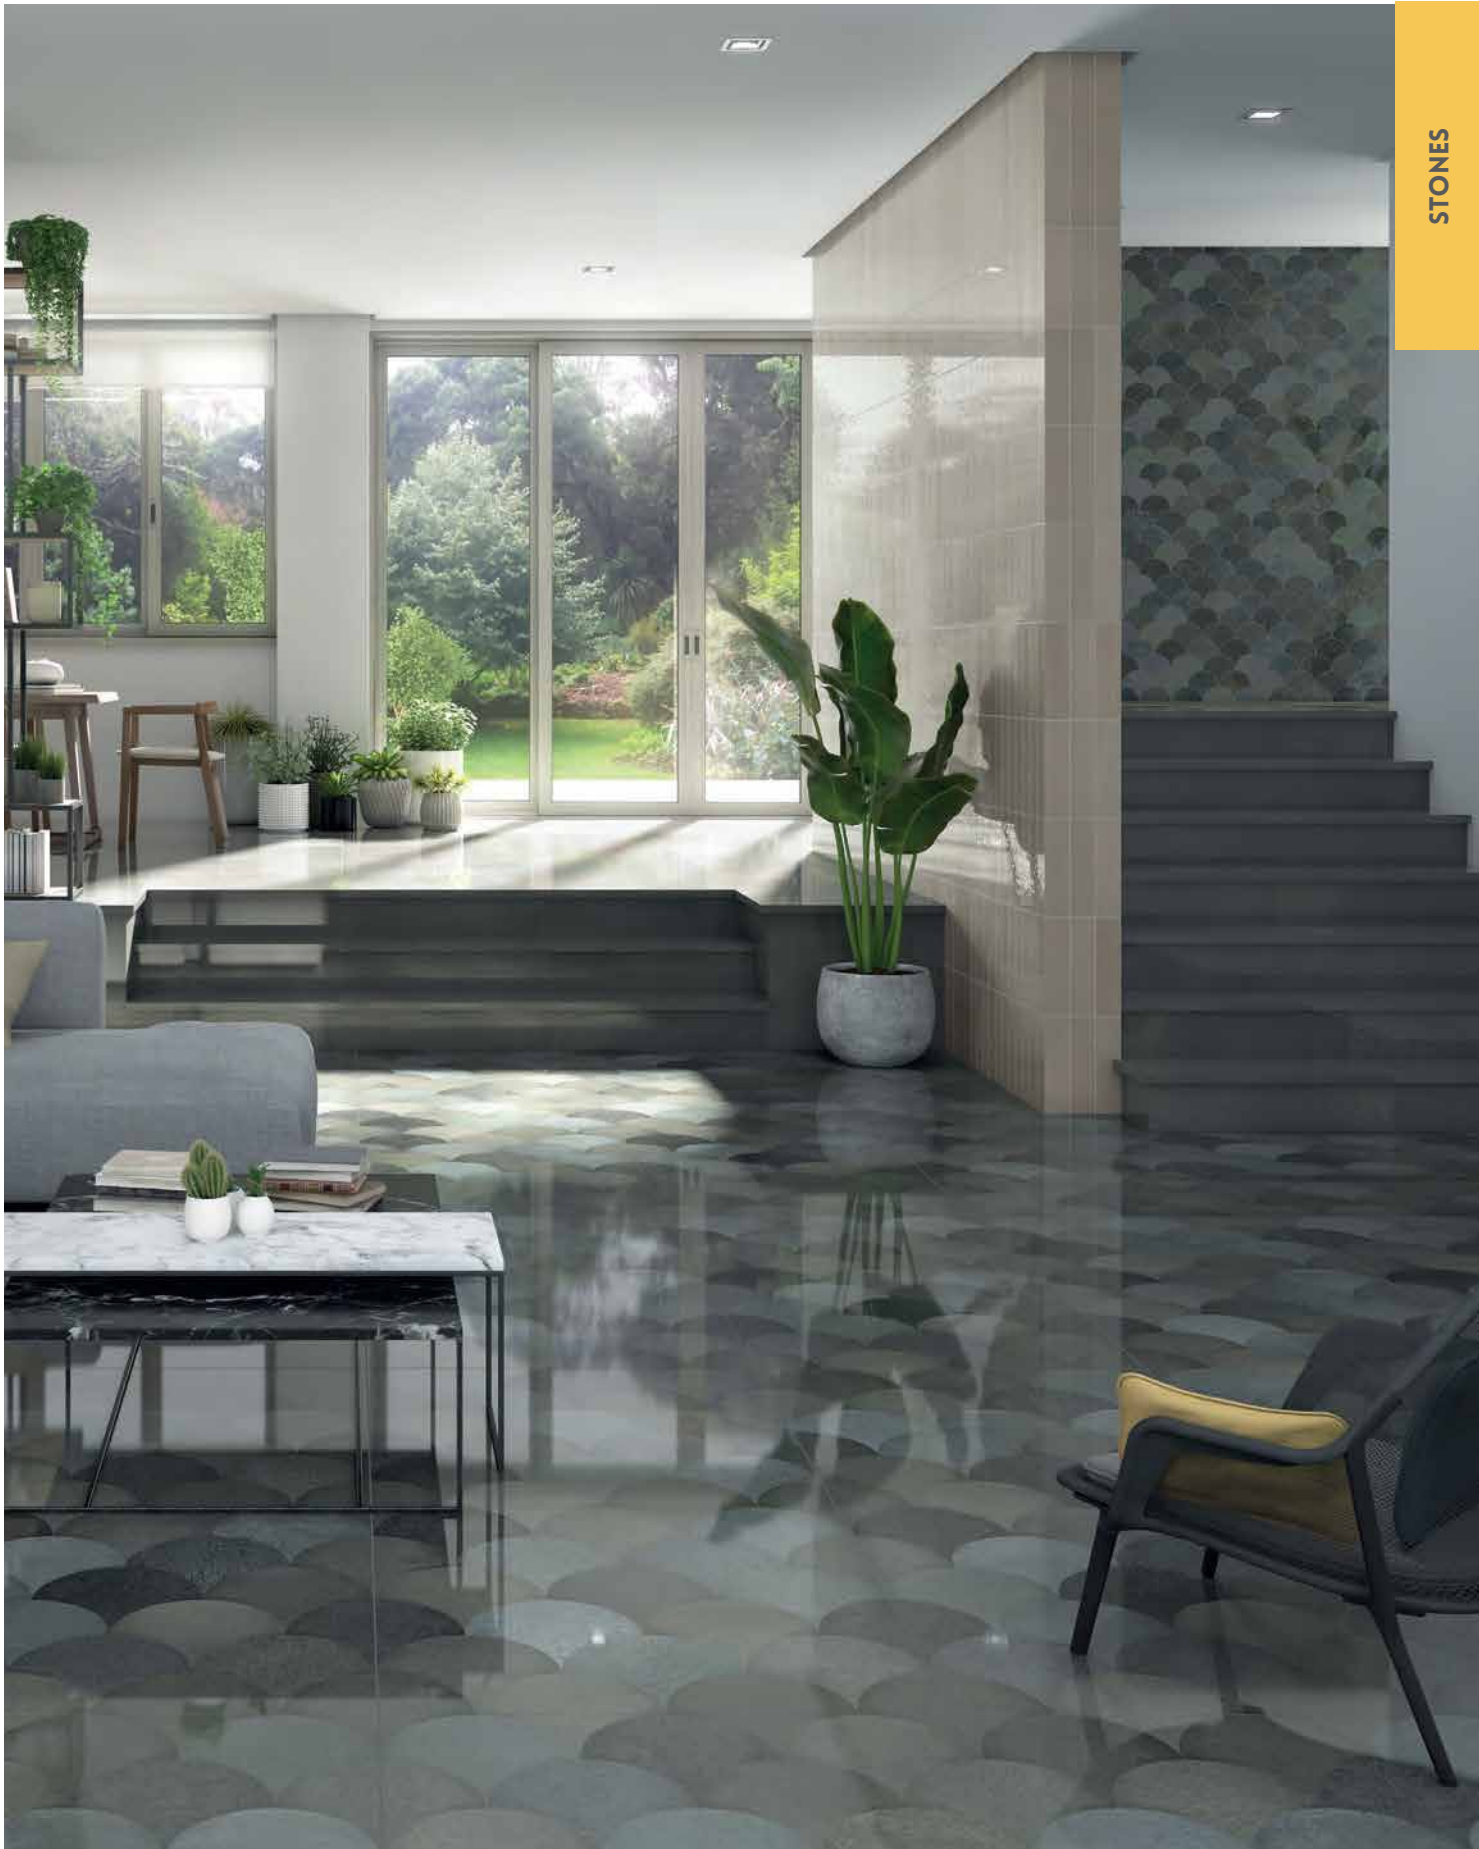

Cliff-R Greige Polished · 79,3x79,3 cm

Moher-R Dark Polished/ Cliff-R Ígneo Polished - 79,3x79,3 cm / Positano Mosaic Multicolor - 30x30 / Flaming Taupe 8x31,5 cm.

Cliff-R Jade · 80x80 cm / Trango-R Green · 20x20 cm / Flaming Mustard 8x31,5 cm