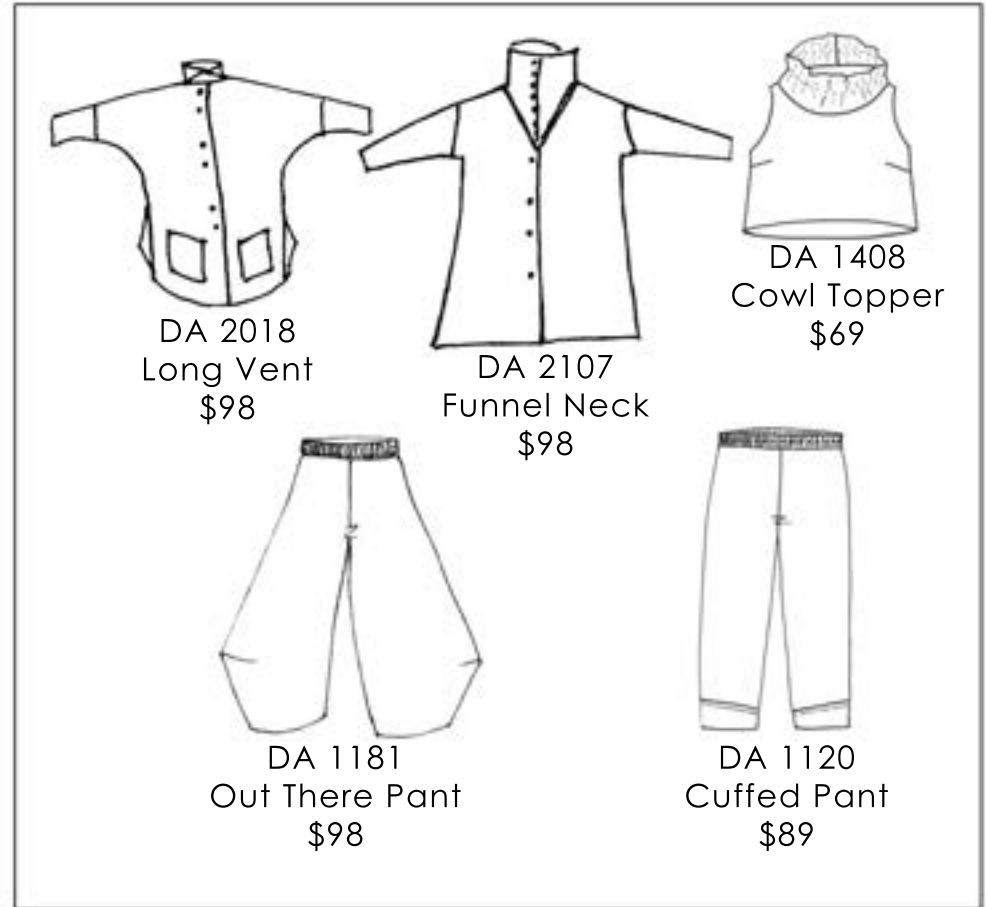

As Sampled - Blue Stripe