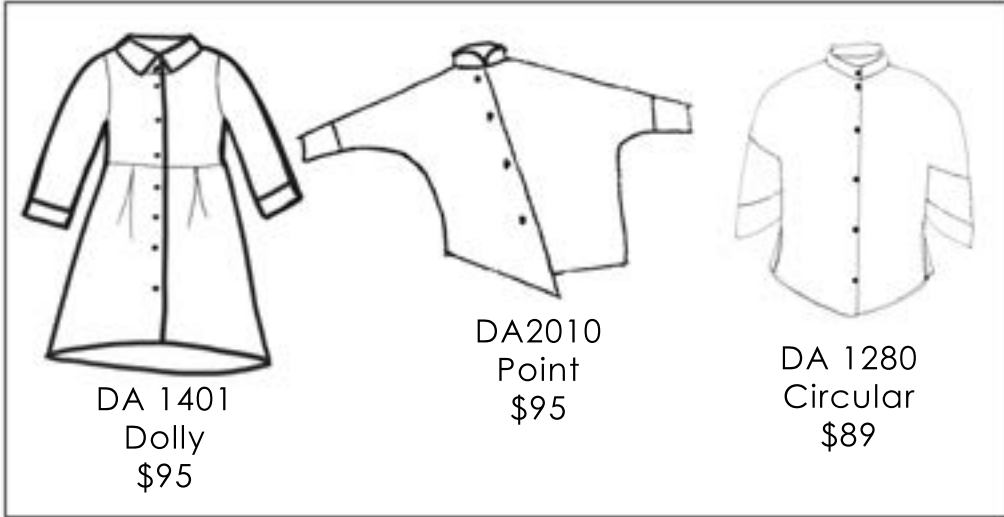

Spring 2022

Daring (DA)

3/15 - 3/30X

Fabric: Cotton

Sizes: 1, 2, 3

As Sampled - Choco or Choco NE (without red embroidery)