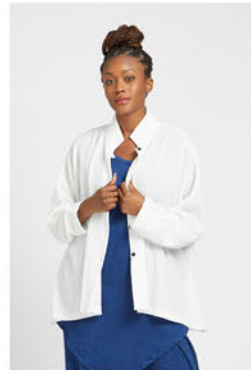

FR 1141
Round Tunic
\$109

FR 2178
Funnel Neck Sweater
\$129

FR 2231
Layer Top
\$109

Complimentary (CP)
Colors: Plum, Olive, Blue, Black, White

CP 1392
Up/Down
\$109

CP 2024
Open Side
\$98

CP 2096
Mandarin Swing
\$98