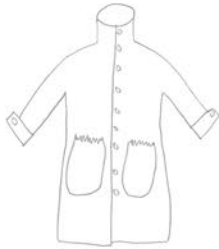

IV 1452
Paris Jacket
\$160

IV 1453
Beveled Jacket
\$175

IV 2174
Back Pleat
\$125

IV 2107V
Funnel Neck Vest
\$115

IV 2096
Mandarin Swing
\$115

Original (OG)

Colors: Mauve, Navy, Black

OG 1450
Drama Jacket
\$170