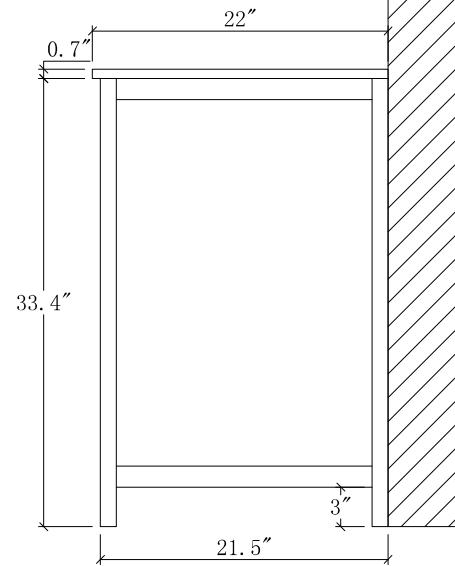

Sink

Vanity Back

ITEM NO. :WA7936-B

ITEM NO. :WA7936-B