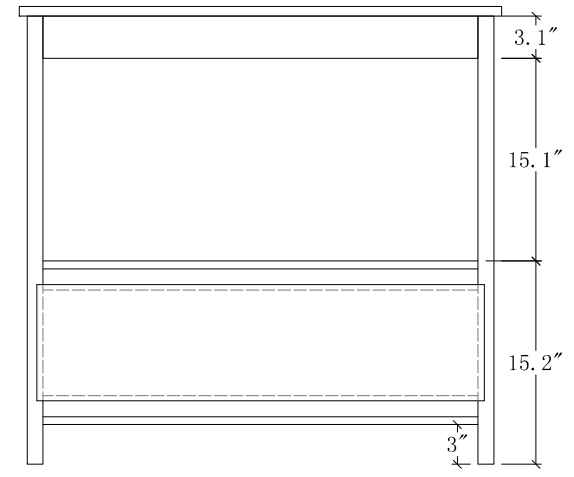

Sink

Vanity Back

ITEM NO. :WA7936-B

ITEM NO. :WA7936-B