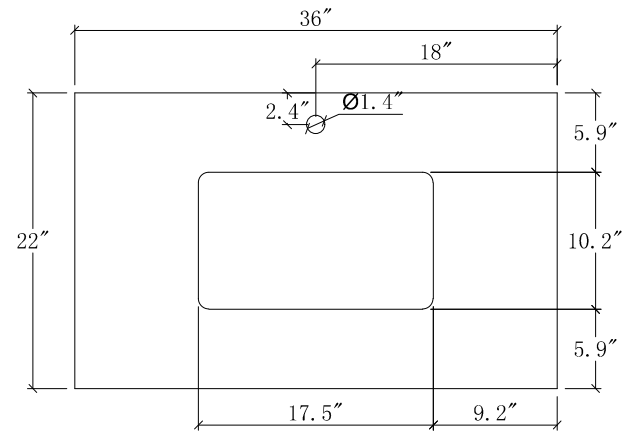

Sink

Vanity Back

ITEM NO. :WA7936-B

ITEM NO. :WA7936-B