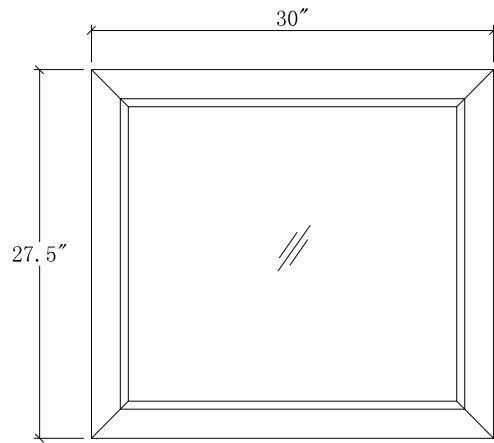

Sink

Vanity Back

ITEM NO. :WA7936-B

ITEM NO. :WA7936-B