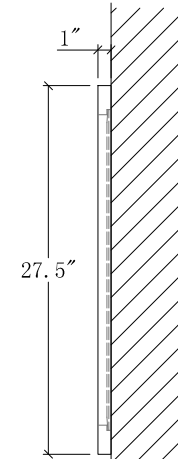

Sink

Vanity Back

ITEM NO. :WA7936-B

ITEM NO. :WA7936-B