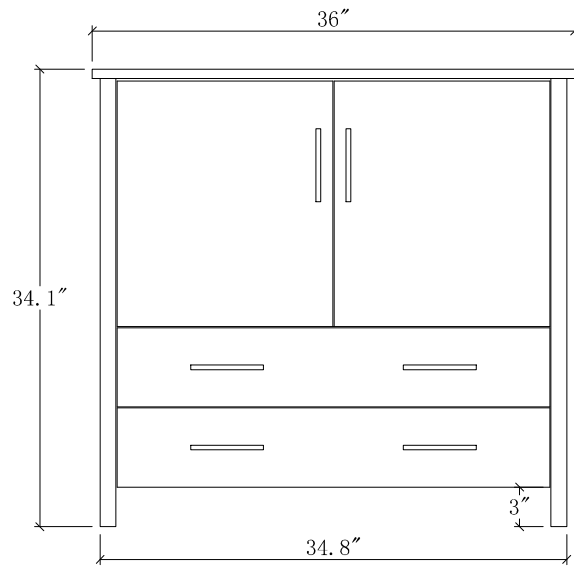

Sink

Vanity Back

ITEM NO. :WA7936-B

ITEM NO. :WA7936-B