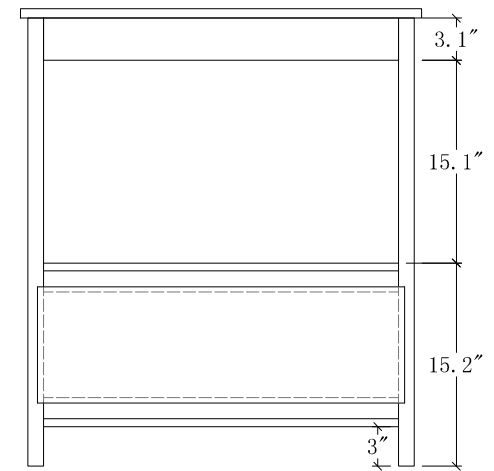

Vanity Back

ITEM NO. :WA7930-B

ITEM NO. :WA7930-B