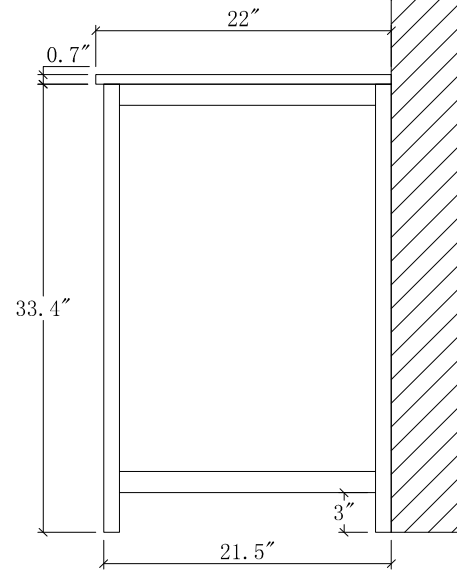

Vanity Back

ITEM NO. :WA7930-B

ITEM NO. :WA7930-B