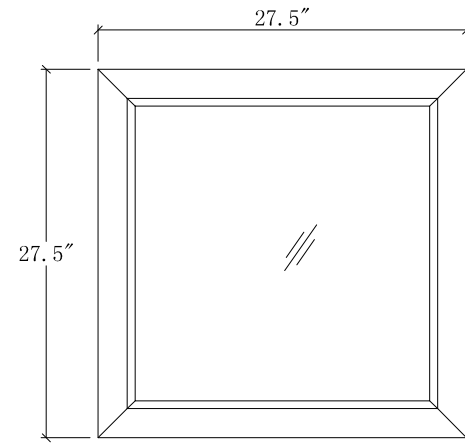

Vanity Back

ITEM NO. :WA7930-B

ITEM NO. :WA7930-B