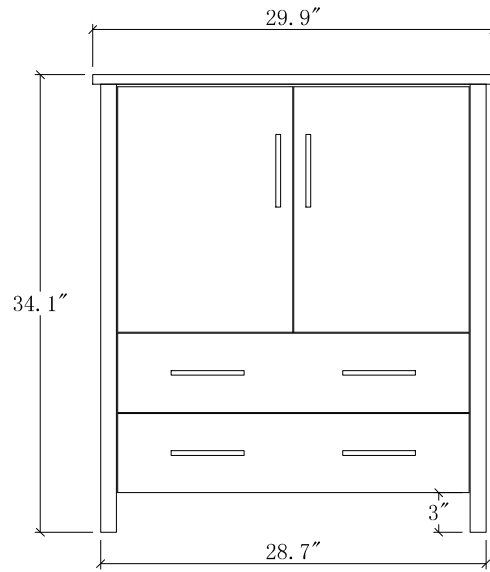

Vanity Back

ITEM NO. :WA7930-B

ITEM NO. :WA7930-B