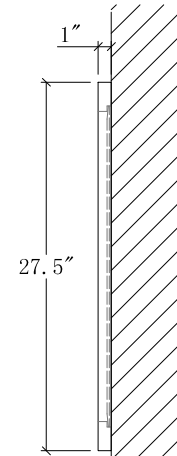

Vanity Back

ITEM NO. :WA7930-B

ITEM NO. :WA7930-B