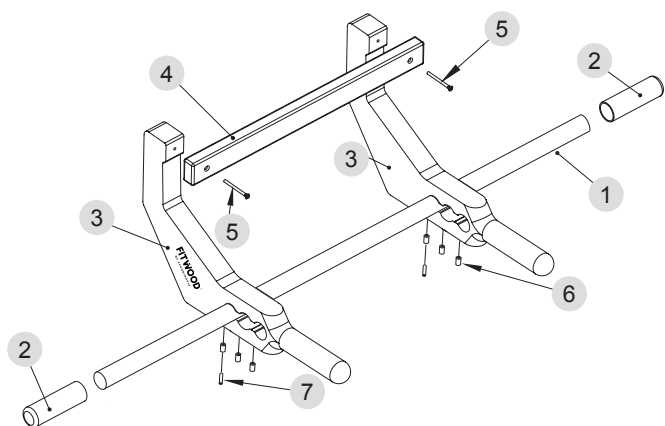

FITWOOD®

OF SCANDINAVIA

TROLLVEGGEN CHIN BAR

-  PAKKAUS SISÄLTÄÄ
-  PACKAGE INCLUDES
-  PAKETET INNEHÅLLER
-  LIEFERUMFANG

ITEM NO.	QTY.
1	1
2	2
3	2
4	1
5	2
6	6
7	2

TIEDOKSIANTO

Tuotteen valmistaja ei vastaa tämän tuotteen käytön aiheuttamista loukkaantumisista tai vahingoista. Varmista että oven karmi on tukevasti kiinni ennen kuin käytät tätä tuotetta. HUOM! Leuanvetotangon sallittu enimmäiskuormitus on 130 kg.

DISCLAIMER

The manufacturer of this product has no liability or responsibility to any persons or entity for any injuries or damages alleged to have happened directly or indirectly through use of this product. Ensure that the door frame is secure before using this product. CAUTION! Maximum load for the Chin Bar is 130 kg.

ANSVARSBEFRIELSE

Tillverkaren har ingen skyldighet att ansvara för förlust, skada eller dylikt som påstås vara orsakad av denna produkt. Se till att dörrkarmen är ordentligt fastsatt innan du använder produkten. VARNING! Pull-Up bar tål maximalt 130 kg belastning.