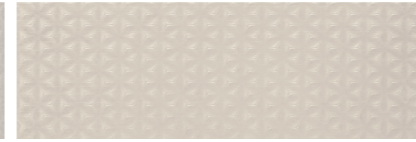

RIZZO LINEN RECT.
40 X 120 / 16" X 48"

R32/M