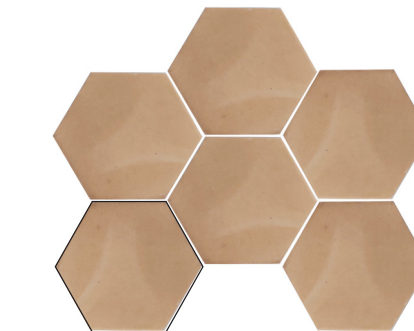

FAYENZA BLACK
6X24,6 / 2,5"X10" L46/M

M **RUS** CLAY STRAW
6X24,6 / 2,5"X10" L46/M

M **RUS** CLAY SALMON
6X24,6 / 2,5"X10" L46/M

FAYENZA WHITE
12,3X12,3 / 5"X5" L47/M

FAYENZA BLUE
12,3X12,3 / 5"X5" L47/M

FAYENZA GREEN
12,3X12,3 / 5"X5" L47/M

FAYENZA GREY
12,3X12,3 / 5"X5" L47/M

FAYENZA BLACK
12,3X12,3 / 5"X5" L47/M

M **RUS** CLAY STRAW
12,3X12,3 / 5"X5" L47/M

M **RUS** CLAY SALMON
12,3X12,3 / 5"X5" L47/M

M **RUS** HEXAGON CLAY STRAW
17,5X20 / 7"X8" L48/M

M **RUS** HEXAGON CLAY SALMON
17,5X20 / 7"X8" L48/M

FAYENZA BLUE 6X24,6 / CLAY STRAW 12,3X12,3 / HEXAGON CLAY STRAW 17,5X20

CARACTERÍSTICAS TÉCNICAS · TECHNICAL CHARACTERISTICS · CARACTÉRISTIQUES TECHNIQUES