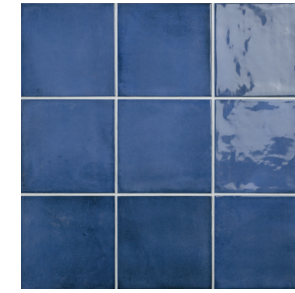

FAYENZA

6X24,6 - 12,3X12,3 - 17,5X20 / 2,5"X10" - 5"X5" - 7"X8"

FAYENZA WHITE
6X24,6 / 2,5"X10" L46/M

FAYENZA BLUE
6X24,6 / 2,5"X10" L46/M

FAYENZA GREEN
6X24,6 / 2,5"X10" L46/M

FAYENZA GREY
6X24,6 / 2,5"X10" L46/M

FAYENZA BLACK
6X24,6 / 2,5"X10" L46/M

M **RUS** CLAY STRAW
6X24,6 / 2,5"X10" L46/M

M **RUS** CLAY SALMON
6X24,6 / 2,5"X10" L46/M

FAYENZA WHITE
12,3X12,3 / 5"X5" L47/M

FAYENZA BLUE
12,3X12,3 / 5"X5" L47/M

FAYENZA GREEN
12,3X12,3 / 5"X5" L47/M