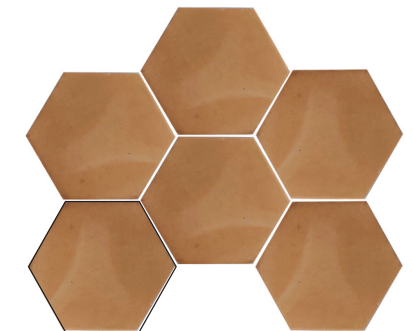

FAYENZA BLACK
6X24,6 / 2,5"X10" L46/M

M **RUS** CLAY STRAW
6X24,6 / 2,5"X10" L46/M

M **RUS** CLAY SALMON
6X24,6 / 2,5"X10" L46/M

FAYENZA WHITE
12,3X12,3 / 5"X5" L47/M

FAYENZA BLUE
12,3X12,3 / 5"X5" L47/M

FAYENZA GREEN
12,3X12,3 / 5"X5" L47/M

FAYENZA GREY
12,3X12,3 / 5"X5" L47/M

FAYENZA BLACK
12,3X12,3 / 5"X5" L47/M

M **RUS** CLAY STRAW
12,3X12,3 / 5"X5" L47/M

M **RUS** CLAY SALMON
12,3X12,3 / 5"X5" L47/M

M **RUS** HEXAGON CLAY STRAW
17,5X20 / 7"X8" L48/M

M **RUS** HEXAGON CLAY SALMON
17,5X20 / 7"X8" L48/M

FAYENZA BLUE 6X24,6 / CLAY STRAW 12,3X12,3 / HEXAGON CLAY STRAW 17,5X20

CARACTERÍSTICAS TÉCNICAS · TECHNICAL CHARACTERISTICS · CARACTÉRISTIQUES TECHNIQUES