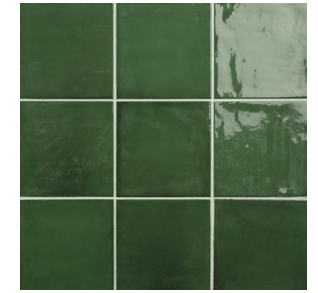

FAYENZA

6X24,6 - 12,3X12,3 - 17,5X20 / 2,5"X10" - 5"X5" - 7"X8"

FAYENZA WHITE
6X24,6 / 2,5"X10" L46/M

FAYENZA BLUE
6X24,6 / 2,5"X10" L46/M

FAYENZA GREEN
6X24,6 / 2,5"X10" L46/M

FAYENZA GREY
6X24,6 / 2,5"X10" L46/M

FAYENZA BLACK
6X24,6 / 2,5"X10" L46/M

M **RUS** CLAY STRAW
6X24,6 / 2,5"X10" L46/M

M **RUS** CLAY SALMON
6X24,6 / 2,5"X10" L46/M

FAYENZA WHITE
12,3X12,3 / 5"X5" L47/M

FAYENZA BLUE
12,3X12,3 / 5"X5" L47/M

FAYENZA GREEN
12,3X12,3 / 5"X5" L47/M