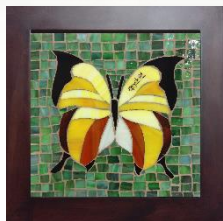

Vidrio Soplado
Cód. 65020059
20x38cm

Orquídea
Barkeria rosada

Vidrio Soplado
Cód. 65020061
21x39cm

Orquídea
Cattleya morada

Vidrio Soplado
Cód. 65020060
20x37cm

Rama de café

Vidrio Soplado
Cód. 65060001
12x13cm

'Cafetal, Vida y Belleza'

Cuadros de mosaico pequeños

27x27cm

Rama de café
Cód. 65030020

Flor de café
Cód. 65030020

Mariposas
Cód. 65030019

Heliconia

Mosaico
Cód. 65020015
55x115cm