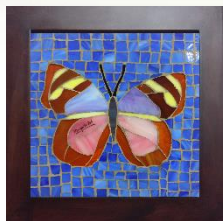

'Cafetal, Vida y Belleza'

Cuadros de mosaico pequeños

27x27cm

Rama de café
Cód. 65030020

Flor de café
Cód. 65030020

Mariposas
Cód. 65030019