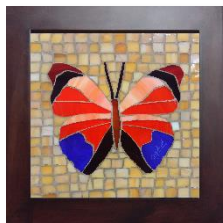

'Cafetal, Vida y Belleza'

Cuadros de mosaico pequeños

27x27cm

Rama de café
Cód. 65030020

Flor de café
Cód. 65030020

Mariposas
Cód. 65030019