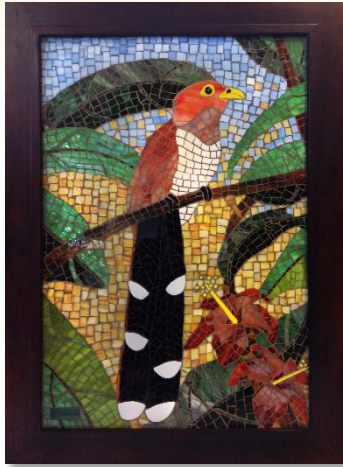

Chocolatero

Mosaico
Cód. 57020008
94x69cm