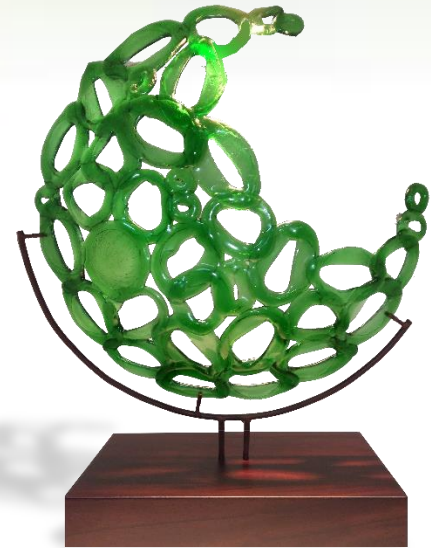

La edición 2016 de VitroNATURA "CAFETAL, VIDA Y BELLEZA" está inspirada en el ecosistema del cafetal bajo sombra, que juega un papel fundamental para la conservación de la biodiversidad en El Salvador donde el 80% de la cobertura forestal es sombra natural o cultivada para café constituyendo un excelente hábitat en el que conviven infinidad de hermosas especies vegetales y animales. En esta colección la artista **Margarita Llorc** explora la versatilidad del vidrio a través de la aplicación de diversas técnicas como mosaico, vidrio soplado, vidrio fundido y sandblasting. Incluye variedad de piezas decorativas y utilitarias elaboradas a mano.

Vidrio fundido
Cód. 65020038
10x10cm

Botella quesera
VitroNATURA

Vidrio fundido
Cód. 65020030
30x11cm

Luna abstracta

Vidrio fundido de botellas
Cód. 65050008
40x55cm

Circulo abstracto

Vidrio fundido de botellas
Cód. 65050009
40x55cm