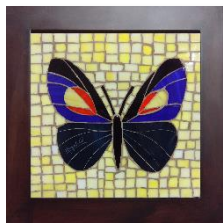

'Cafetal, Vida y Belleza'

Cuadros de mosaico pequeños

27x27cm

Rama de café
Cód. 65030020

Flor de café
Cód. 65030020

Mariposas
Cód. 65030019