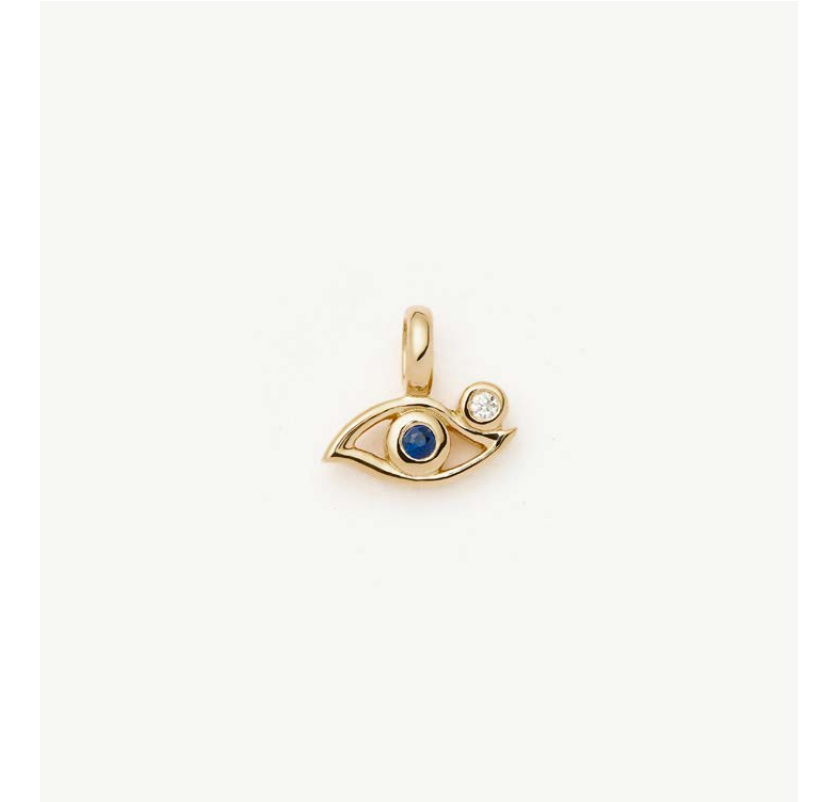

**£165.00**

14CT SOLID WHITE GOLD

**BABY CURB CHAIN BRACELET**

**£125.00**

14CT SOLID YELLOW GOLD

**BABY CURB CHAIN BRACELET**

**£125.00**

14CT SOLID WHITE GOLD

## SIGNATURE *Charms*

DIAMOND MINI HEART CHARM

£65.00

14CT SOLID YELLOW GOLD - 4.2mm

DIAMOND MINI HEART CHARM

£65.00

14CT SOLID WHITE GOLD - 4.2mm

DIAMOND & BLUE SAPPHIRE  
MINI EYE CHARM

£65.00

14CT SOLID YELLOW GOLD - 5.8mm

DIAMOND MINI MUSHROOM CHARM

£65.00

14CT SOLID YELLOW GOLD - 4.7mm

DIAMOND MINI MUSHROOM CHARM

£65.00

14CT SOLID WHITE GOLD - 4.7mm

**CLASSIC** *Charms*

**PEARL MINI CHARM**

£55.00

14CT SOLID YELLOW GOLD - 3mm

**DIAMOND MINI SOLITAIRE CHARM**

£65.00

14CT SOLID WHITE GOLD - 2mm

**DIAMOND MINI SOLITAIRE CHARM**