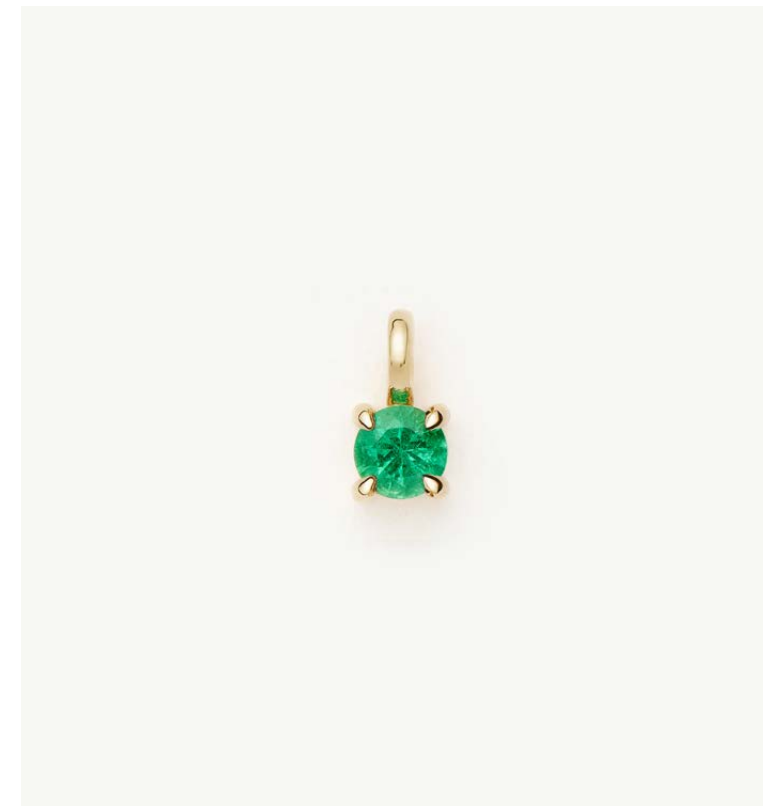

**CLASSIC** *Charms*

**PEARL MINI CHARM**

£55.00

14CT SOLID YELLOW GOLD - 3mm

**DIAMOND MINI SOLITAIRE CHARM**

£65.00

14CT SOLID WHITE GOLD - 2mm

**DIAMOND MINI SOLITAIRE CHARM**

£65.00

14CT SOLID YELLOW GOLD - 2mm

**BLUE SAPPHIRE MINI CHARM**

£55.00

14CT SOLID YELLOW GOLD - 2.5mm

**EMERALD MINI CHARM**

£55.00

14CT SOLID YELLOW GOLD - 2.5mm

**RUBY MINI CHARM**

£55.00

14CT SOLID YELLOW GOLD - 2.5mm

**ROUND MINI CHARM**

**£55.00**

14CT SOLID YELLOW GOLD - 5mm

**ROUND MINI CHARM**

**£55.00**

14CT SOLID WHITE GOLD - 5mm

**DIAMOND RIDGE CONNECTOR CHARM**

**£65.00**

14CT SOLID YELLOW GOLD - 4mm

**PEARL TRIO CONNECTOR CHARM**

**£65.00**

14CT SOLID YELLOW GOLD - 6.8mm