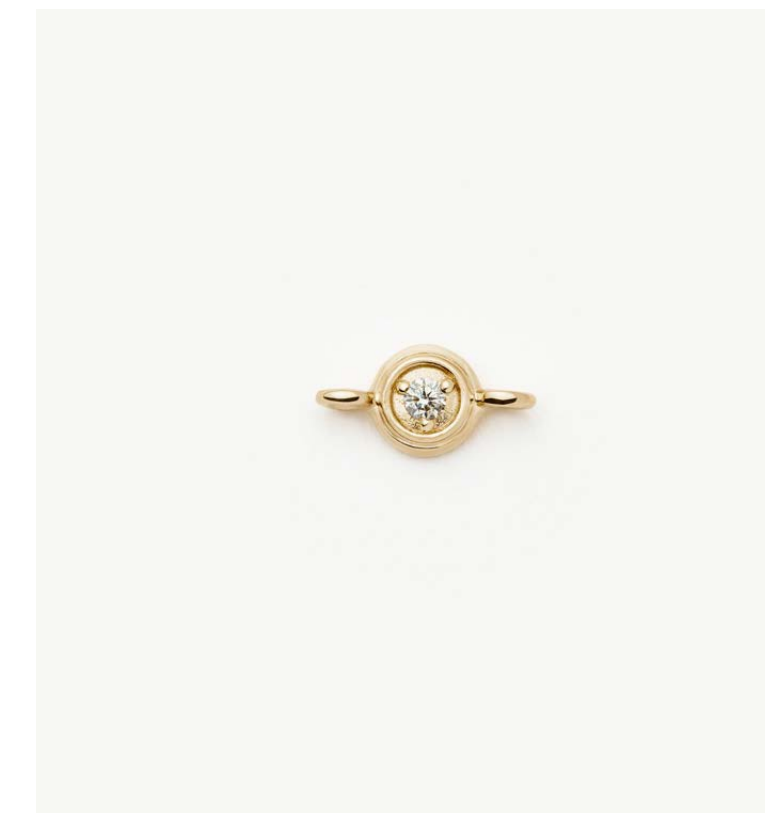

**CLASSIC** *Charms*

**PEARL MINI CHARM**

£55.00

14CT SOLID YELLOW GOLD - 3mm

**DIAMOND MINI SOLITAIRE CHARM**

£65.00

14CT SOLID WHITE GOLD - 2mm

**DIAMOND MINI SOLITAIRE CHARM**

£65.00

14CT SOLID YELLOW GOLD - 2mm

**BLUE SAPPHIRE MINI CHARM**

£55.00

14CT SOLID YELLOW GOLD - 2.5mm

**EMERALD MINI CHARM**

£55.00

14CT SOLID YELLOW GOLD - 2.5mm

**RUBY MINI CHARM**

£55.00

14CT SOLID YELLOW GOLD - 2.5mm

**ROUND MINI CHARM**

**£55.00**

14CT SOLID YELLOW GOLD - 5mm

**ROUND MINI CHARM**

**£55.00**

14CT SOLID WHITE GOLD - 5mm

**DIAMOND RIDGE CONNECTOR CHARM**

**£65.00**

14CT SOLID YELLOW GOLD - 4mm

**PEARL TRIO CONNECTOR CHARM**

**£65.00**

14CT SOLID YELLOW GOLD - 6.8mm