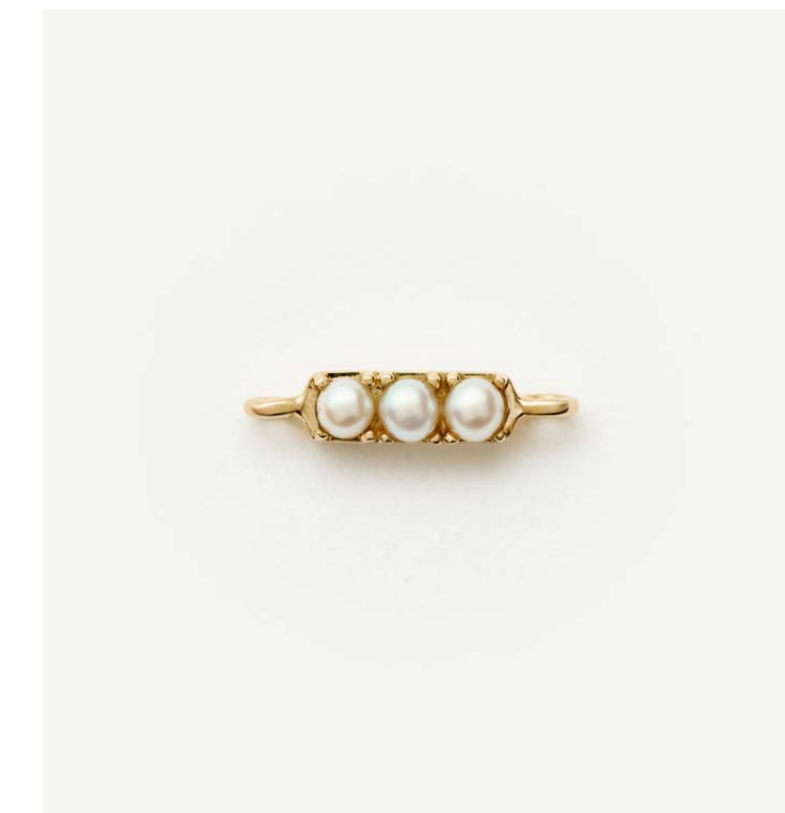

**CLASSIC** *Charms*

**PEARL MINI CHARM**

£55.00

14CT SOLID YELLOW GOLD - 3mm

**DIAMOND MINI SOLITAIRE CHARM**

£65.00

14CT SOLID WHITE GOLD - 2mm

**DIAMOND MINI SOLITAIRE CHARM**

£65.00

14CT SOLID YELLOW GOLD - 2mm

**BLUE SAPPHIRE MINI CHARM**

£55.00

14CT SOLID YELLOW GOLD - 2.5mm

**EMERALD MINI CHARM**

£55.00

14CT SOLID YELLOW GOLD - 2.5mm

**RUBY MINI CHARM**

£55.00

14CT SOLID YELLOW GOLD - 2.5mm

**ROUND MINI CHARM**

**£55.00**

14CT SOLID YELLOW GOLD - 5mm

**ROUND MINI CHARM**

**£55.00**

14CT SOLID WHITE GOLD - 5mm

**DIAMOND RIDGE CONNECTOR CHARM**

**£65.00**

14CT SOLID YELLOW GOLD - 4mm

**PEARL TRIO CONNECTOR CHARM**

**£65.00**

14CT SOLID YELLOW GOLD - 6.8mm