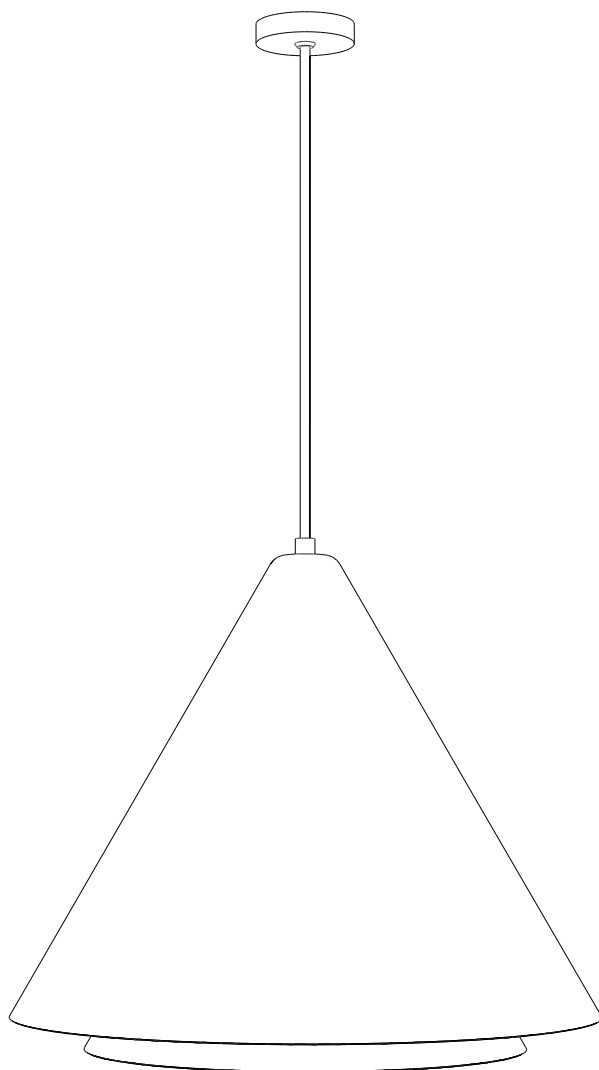

FICHA TÉCNICA

PENDENTE UNA CÔNICO

DESIGNER: Ana Neute

DIREÇÃO CRIATIVA: Mariana Amaral

EDITORA: itens

ANO: 2022

TIPO: Pendente

LÂMPADA: Mini bulbo led 3w

VOLTAGEM: Bivolt