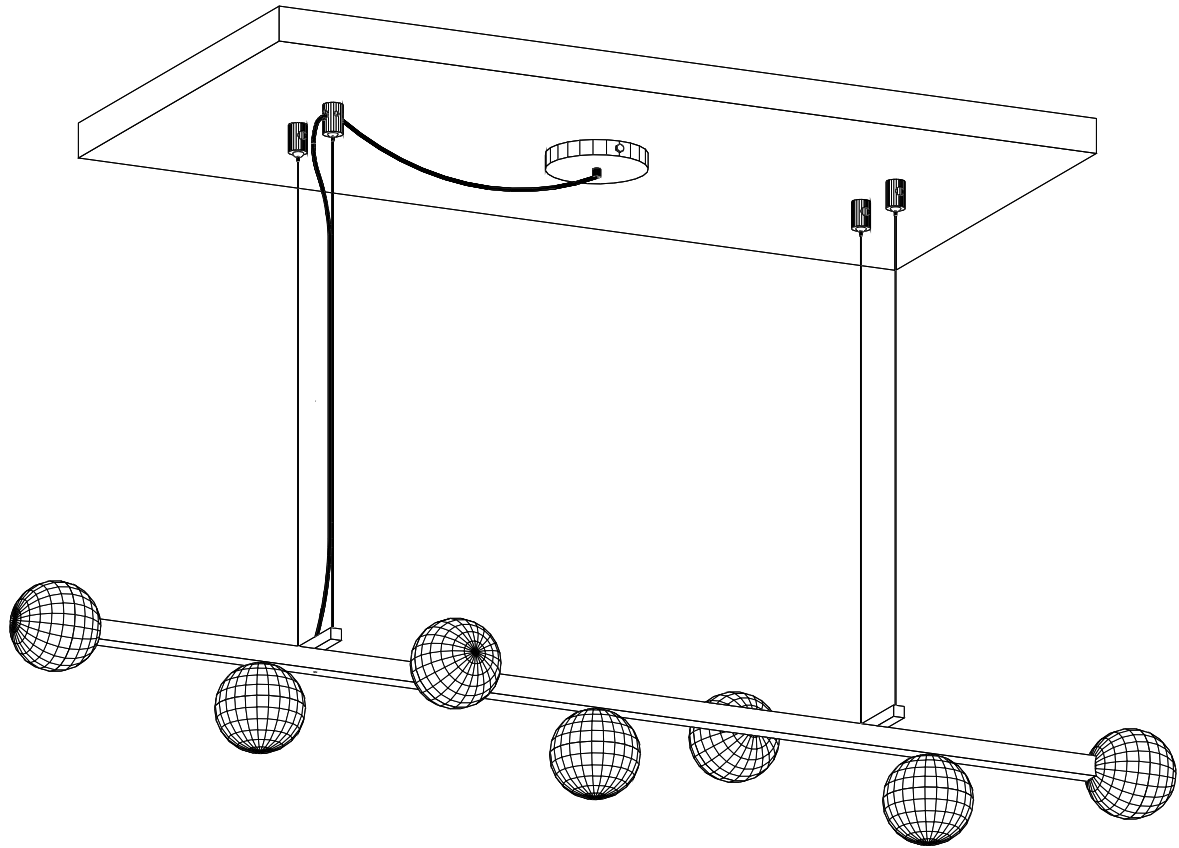

## PENDENTE JABUTICABA

DESIGNER: Ana Neute

DIREÇÃO CRIATIVA: Mariana Amaral

EDITORA: itens

ANO: 2016

DIMENSÕES: 170 X 27 X 29

TIPO: Pendente

LÂMPADA: LED G9 7 uni. 1.7 W

VOLTAGEM: Bivolt