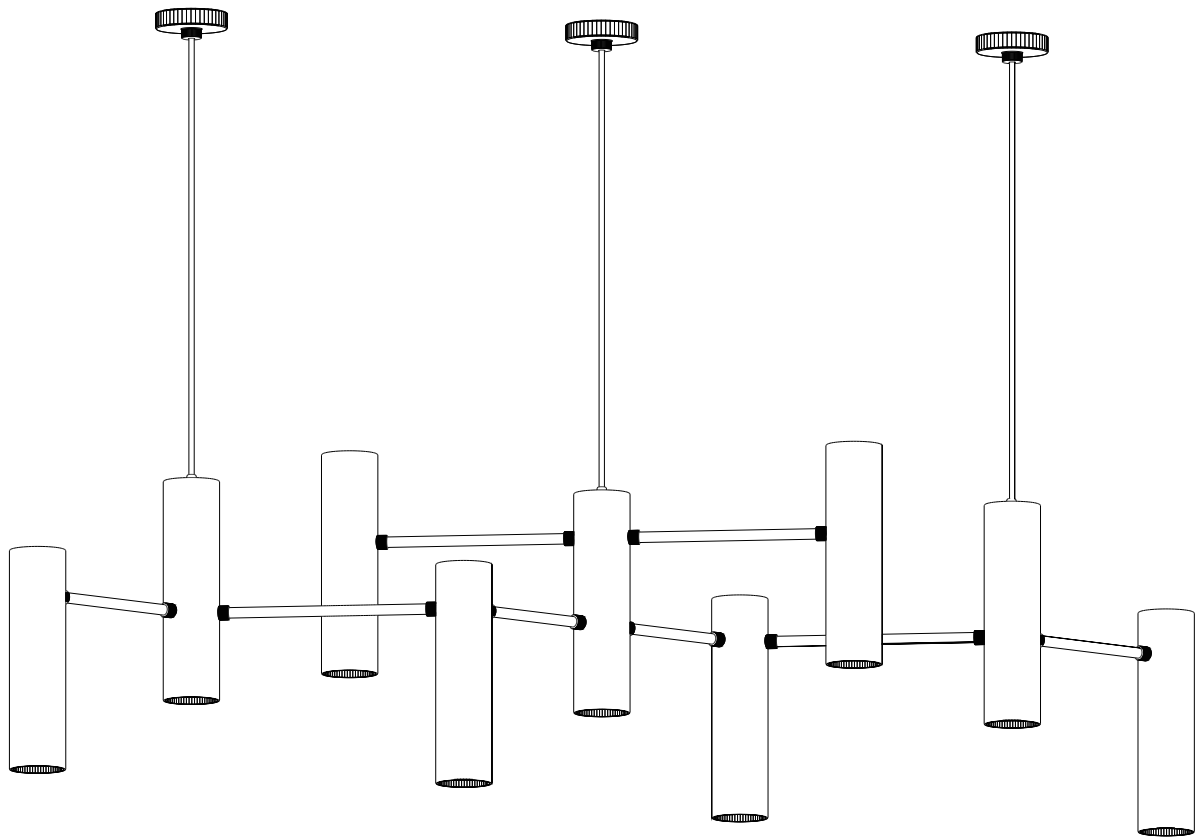

FICHA TÉCNICA

PENDENTE ELO

DESIGNER: Ana Neute

DIREÇÃO CRIATIVA: Mariana Amaral

EDITORA: itens

ANO: 2018

TIPO: Pendente

LÂMPADA: LED mini dicroica 9 uni. 3W

VOLTAGEM: Bivolt

I
T
E
N
S