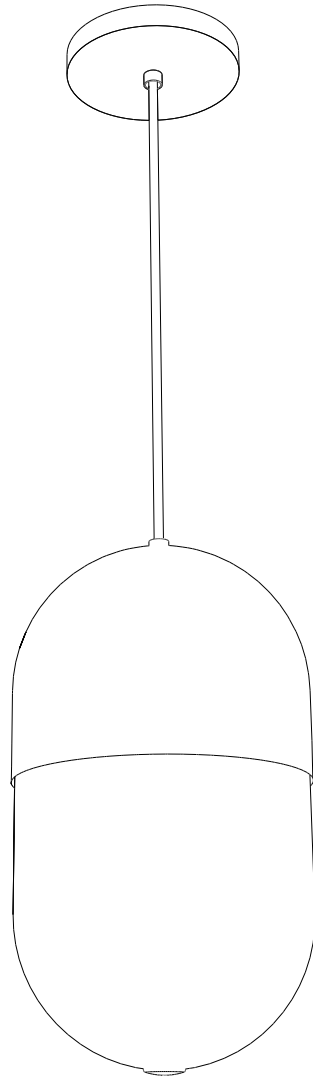

## PENDENTE CASULO

DESIGNER: Ana Neute

DIREÇÃO CRIATIVA: Mariana Amaral

EDITORA: itens

ANO: 2018

TIPO: Pendente

LÂMPADA: LED G9 1.7W

VOLTAGEM: Bivolt