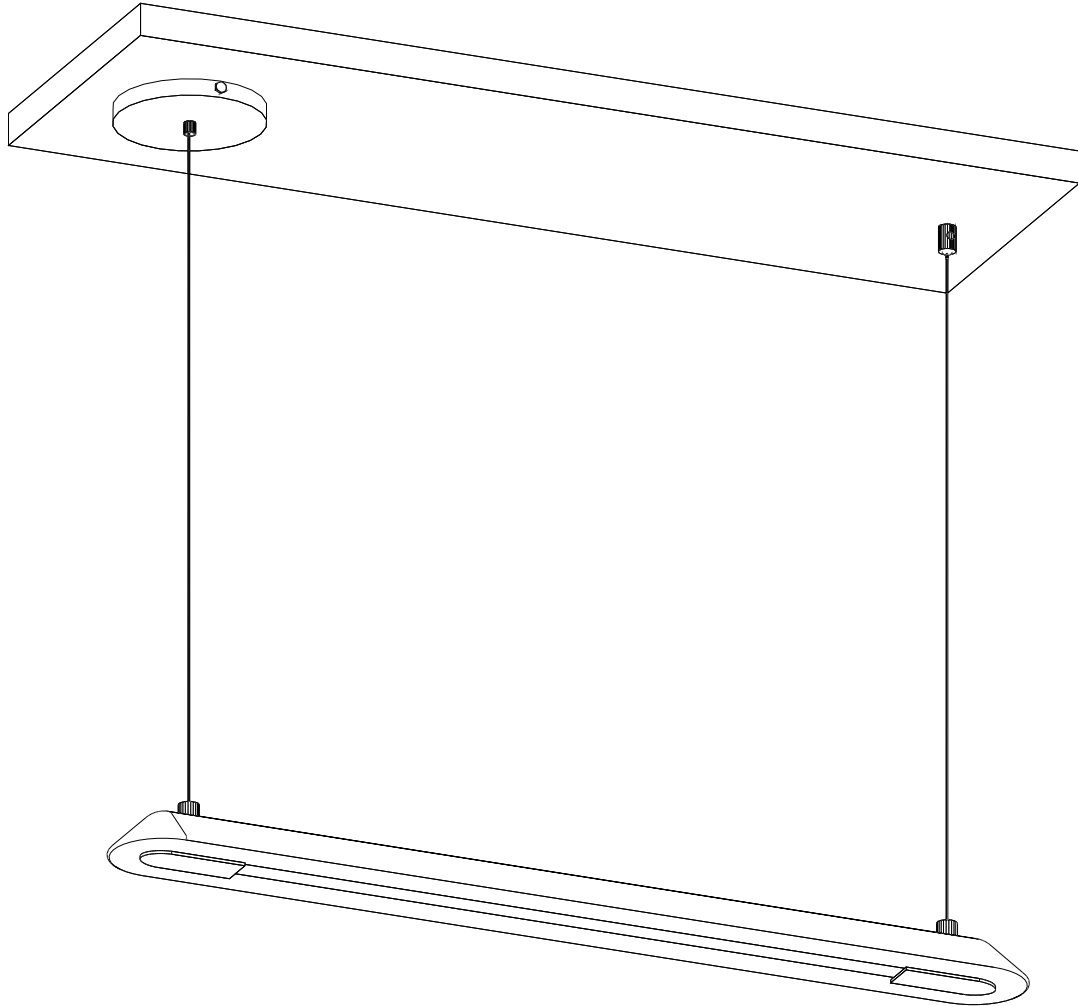

## PENDENTE CANOA

DESIGNER: Ana Neute

DIREÇÃO CRIATIVA: Mariana Amaral

EDITORA: itens

ANO: 2017

DIMENSÕES: (112 / 152 / 162 / 172) X 7 X 3

TIPO: Pendente

LÂMPADA: Incluso Fita LED 9.6W

VOLTAGEM: Bivolt