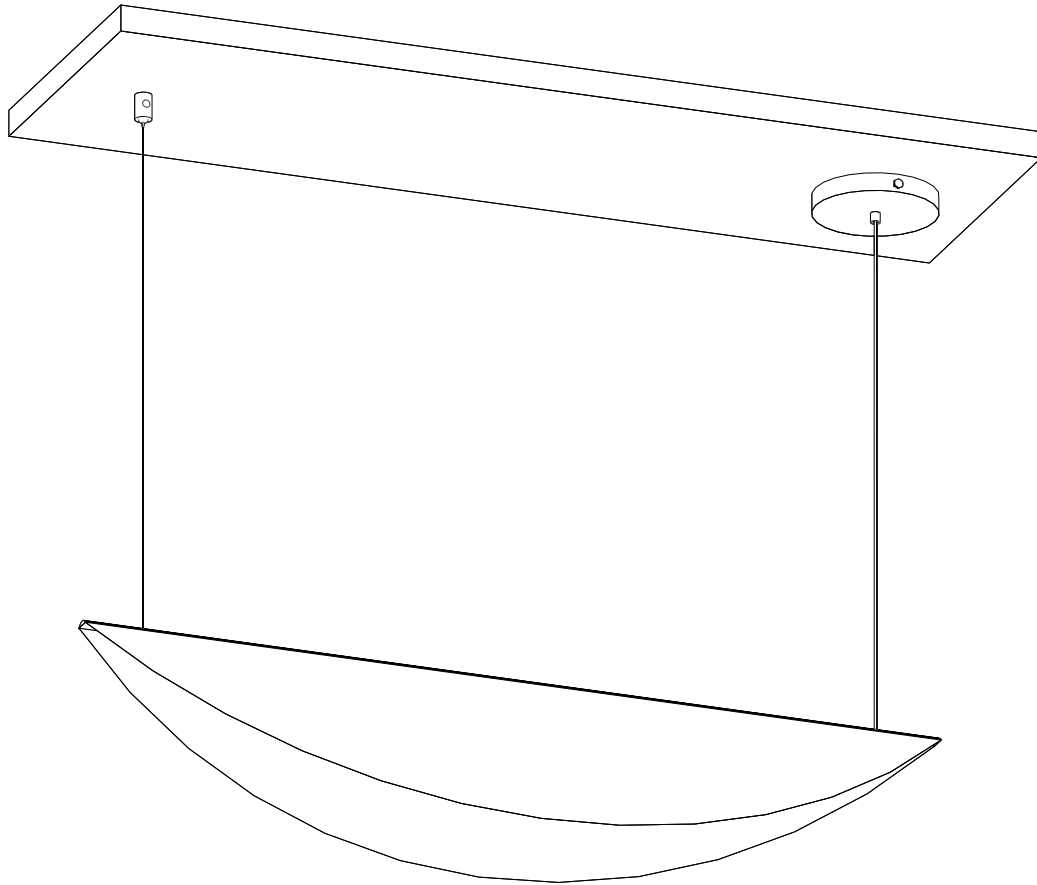

FICHA TÉCNICA

PENDENTE ASA

DESIGNER: Marcelo Caruso

DIREÇÃO CRIATIVA: Mariana Amaral

EDITORA: itens

ANO: 2019

TIPO: Pendente

LÂMPADA: Fita LED 9.6W

VOLTAGEM: Bivolt