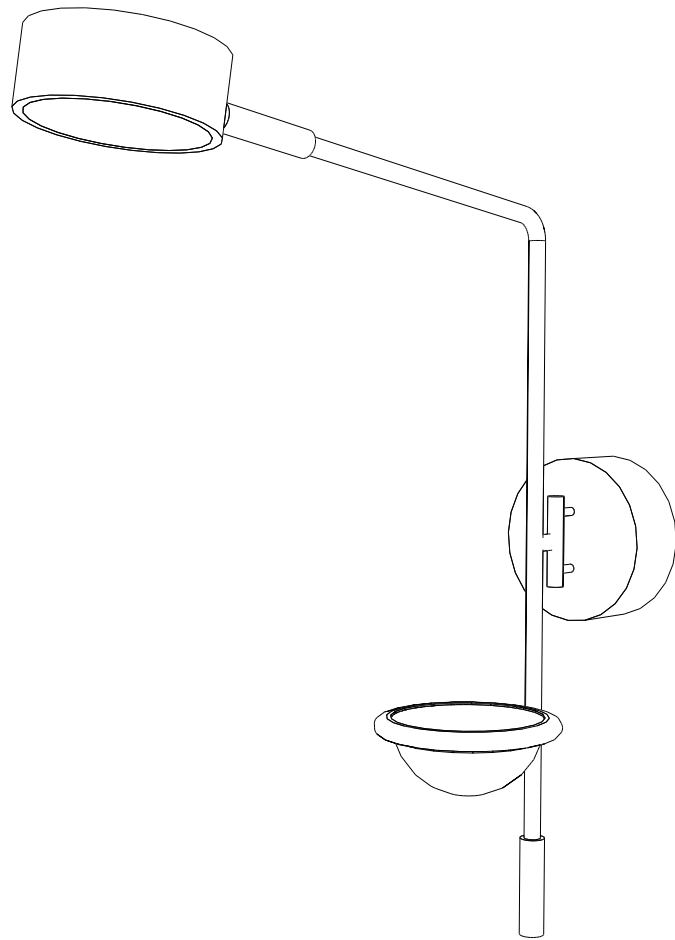

FICHA TÉCNICA

ARANDELA TRÊS

DESIGNER: Bruno Rodrigues

DIREÇÃO CRIATIVA: Mariana Amaral

EDITORA: itens

ANO: 2023

DIMENSÕES: 18 X 39.16 cm

TIPO: Arandela

LÂMPADA: Fita de led 12w

VOLTAGEM: Bivolt