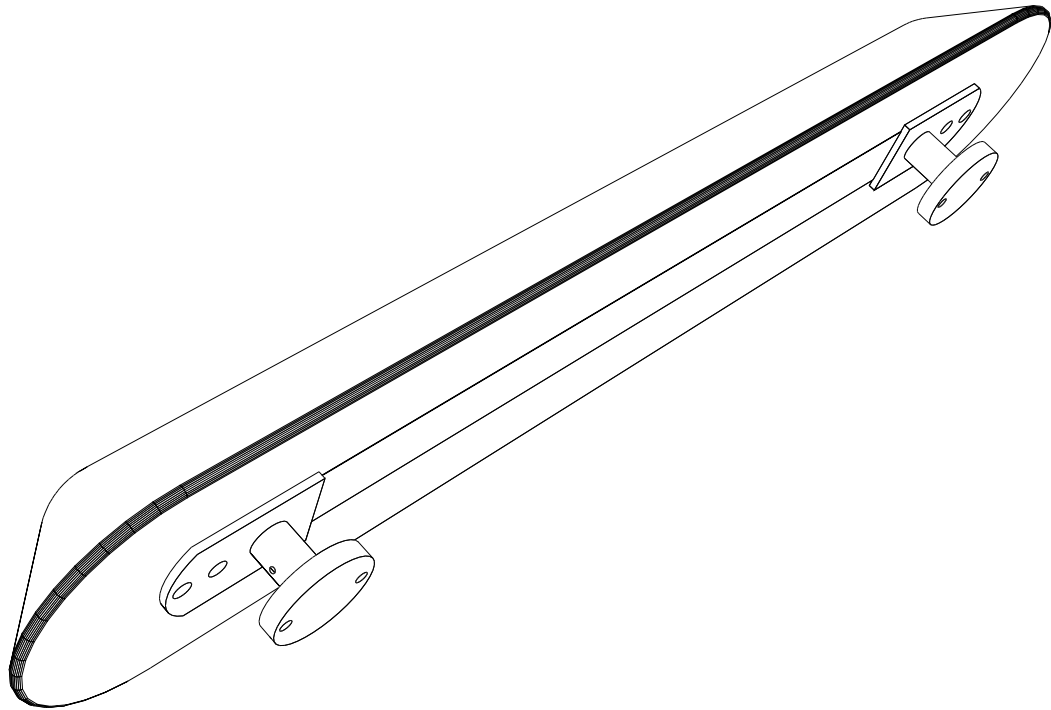

FICHA TÉCNICA

ARANDELA CANOA

DESIGNER: Ana Neute

DIREÇÃO CRIATIVA: Mariana Amaral

EDITORA: itens

ANO: 2017

TIPO: Arandela

LÂMPADA: Fita de led 9.6w

VOLTAGEM: Bivolt

I
T
E
N
S