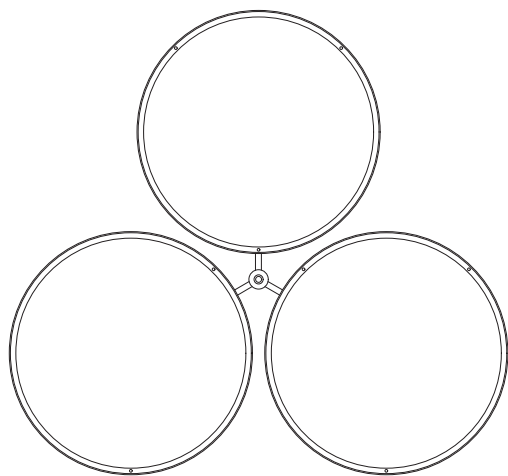

itens

92

29

45

OCA

Pendente Trio

Designer: Estúdio Itens
Direção Criativa: Mariana Amaral

Ano: 2020

Dimensões: Ø 92 x 29 cm

Lâmpada: 6 x LED E27

Voltagem: Bivolt

OPÇÕES DE METAIS: Pág. 03

OPÇÕES DE PINTURA: Pág. 03