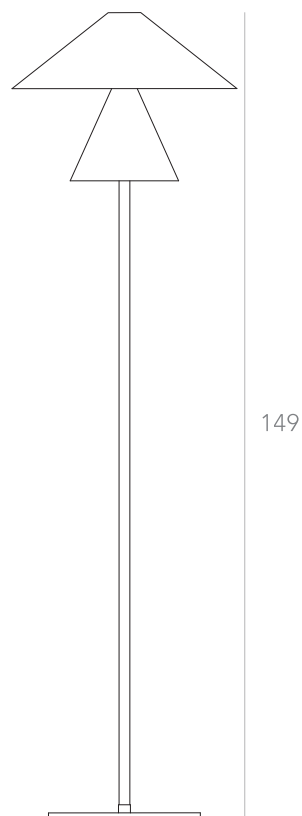

itens

SHANGHAI

Coluna

Designer: Ana Neute
Direção Criativa: Mariana Amaral

Ano: 2016
Dimensões: 42 x 42 x 149 cm

Lâmpada: 3 x LED E27 4W
Voltagem: Bivolt

OPÇÕES DE METAIS: Pág. 03
OPÇÕES DE PINTURA: Pág. 03