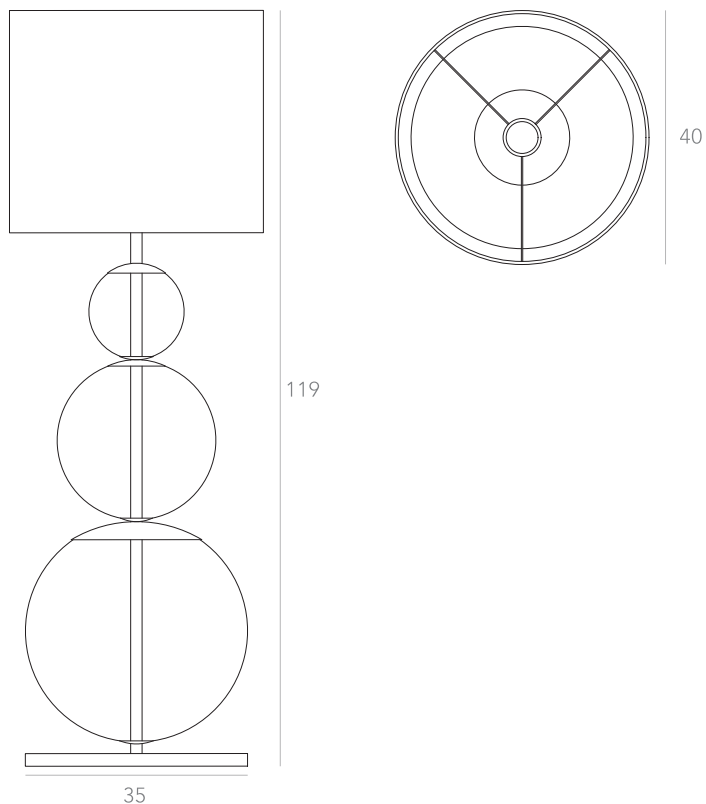

Dimensões: 40 / 45 / 50 / 55 x 95 cm

Lâmpada: 1 x LED E27

Voltagem: Bivolt

ATENÇÃO!

NÃO RECOMENDAMOS PINTURA.

OPÇÕES DE METAIS: Pág. 03

OPÇÕES DE CÚPULAS: Pág. 06

* Algumas peças de Vidro Soprado podem conter bolhas de ar por conta de sua fabricação artesanal. Não nos responsabilizamos por troca, manutenção ou devolução por conta dessas bolhas no produto.

itens

LAMPARINA

Abajur - HENRIQUETA

Designer: Estúdio Itens
Direção Criativa: Mariana Amaral

Ano: 2020

Dimensões: 40 / 45 / 50 / 55 x 119 cm

Lâmpada: 1 x LED E27

Voltagem: Bivolt

Ano: 2020

Dimensões: 58 x 13 cm

Lâmpada: 5 x LED E27

Voltagem: Bivolt

OPÇÕES DE METAIS: Pág. 03

OPÇÕES DE PINTURA: Pág. 03

itens

OCA

Ano: 2020

Dimensões: Ø 92 x 29 cm

Lâmpada: 6 x LED E27

Voltagem: Bivolt

OPÇÕES DE METAIS: Pág. 03

OPÇÕES DE PINTURA: Pág. 03

itens

OCA P