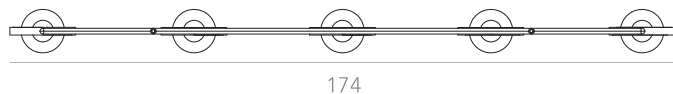

Dimensões: 25,5 x 21 x 75,5 cm

Lâmpada: 3 x LED G9

Voltagem: Bivolt

ATENÇÃO!

NÃO RECOMENDAMOS PINTURA.

OPÇÕES DE METAIS: Pág. 03

itens

HALO - ELIPSE