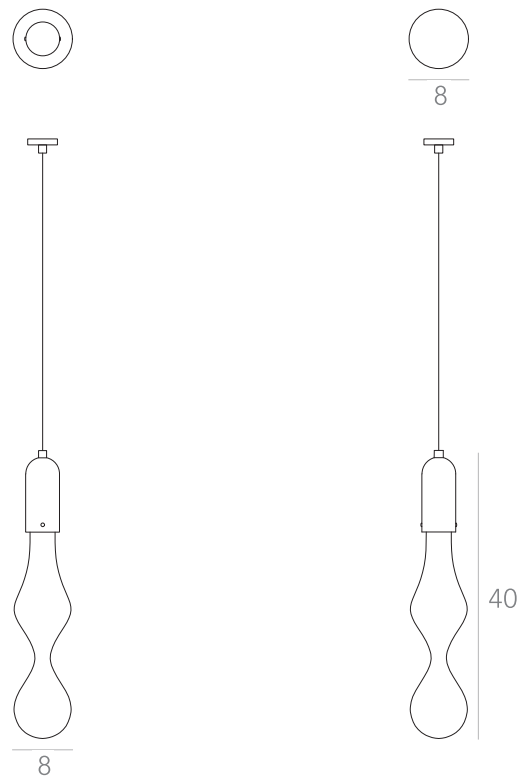

itens

FLUIDA

Pendente 2

Designer: Ana Neute
Direção Criativa: Mariana Amaral

Ano: 2019

Dimensões: 8 x 8 x 40 cm

Lâmpada: 1 x LED MR11 GU10 4W

Voltagem: Bivolt

ATENÇÃO!

NÃO RECOMENDAMOS PINTURA.

OPÇÕES DE METAIS: Pág. 03

OPÇÕES DE VIDROS: Pág. 05

* Algumas peças de Vidro Soprado podem conter bolhas de ar por conta de sua fabricação artesanal. Não nos responsabilizamos por troca, manutenção ou devolução por conta dessas bolhas no produto.