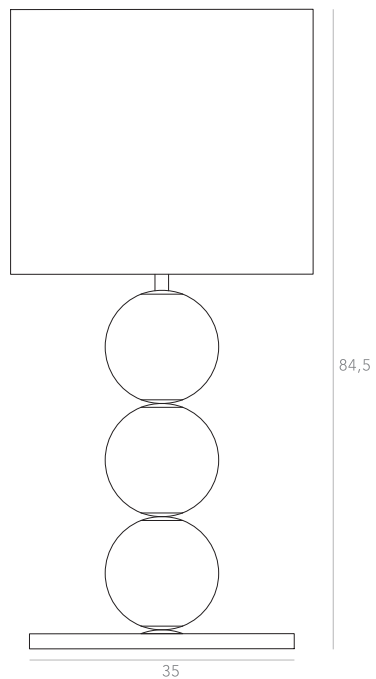

itens

IMBU

Abajur 4

Designer: Estúdio Itens
Direção Criativa: Mariana Amaral

Ano: 2020

Dimensões: 40 / 45 / 50 / 55 x 96 cm

Lâmpada: 1 x LED E27

Voltagem: Bivolt

ATENÇÃO!

NÃO RECOMENDAMOS PINTURA.

OPÇÕES DE METAIS: Pág. 03

OPÇÕES DE CÚPULAS: Pág. 06

Opções de
Madeiras Laminadas:

IMBUIA

CUMARU

MARFIM

ATENÇÃO!

A limpeza da madeira só pode ser feita com pano seco e o condicionamento com cera de abelha, **nenhum outro produto deve ser utilizado.**

ADVERTÊNCIA

IMAGENS MERAMENTE ILUSTRATIVAS.
TODAS AS MADEIRAS PODEM SOFRER DIFERENÇAS DE COR POR CONTA DE INÚMERAS VARIações DE: LOCALIZAÇÃO, PLANTIO, CORTE, TRANSPORTE, HIDRATAÇÃO, UMIDADE, EXPOSIÇÃO AO SOL, ENTRE OUTRAS VARIações.