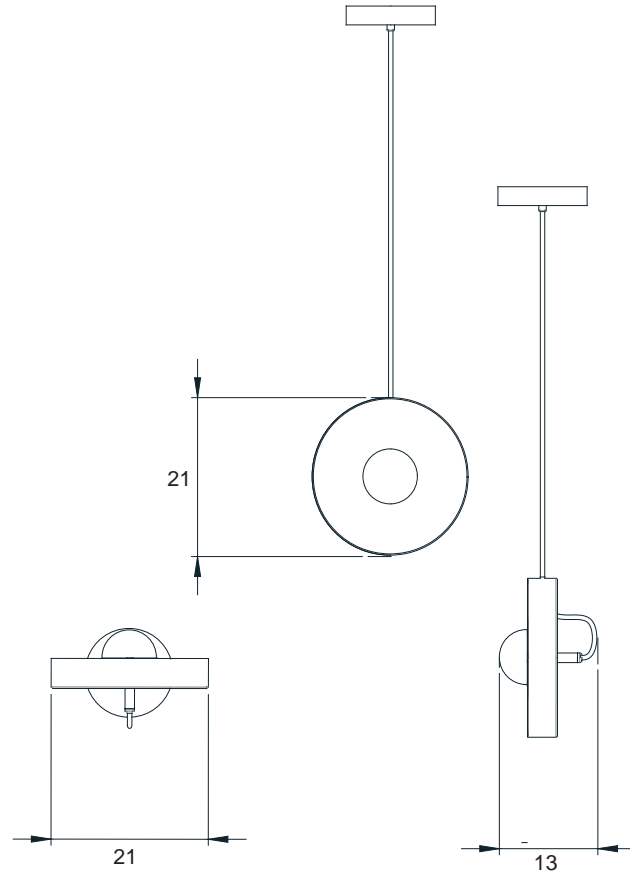

itens

ZIGUE-ZAGUE

Pendente fio por cima

Designer: 80e8
Direção Criativa: Mariana Amaral

Ano:2021
Dimensões: 21 x 21 x 13 cm

Lâmpada: Fita de Led 1500 15w
quente
Voltagem: Bivolt

OPÇÕES DE METAIS: Pág.03
OPÇÕES DE PINTURA: Pág.03