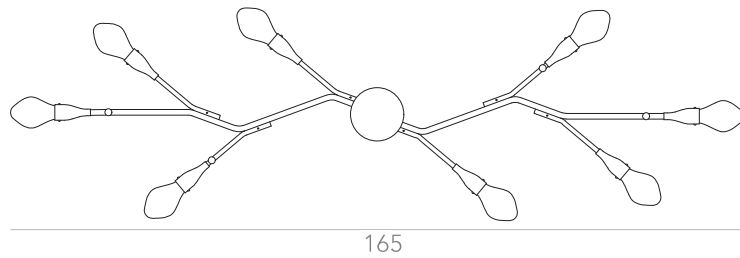

itens

TAMARILHO

Pendente Horizontal

Designer: Ana Neute
Direção Criativa: Mariana Amaral

Ano: 2019
Dimensões: 165 x 47 x 7 cm

Lâmpada: 8 x LED G9 5W
Voltagem: Bivolt

OPÇÕES DE METAIS: Pag. 03
OPÇÕES DE PINTURA: Pág. 03