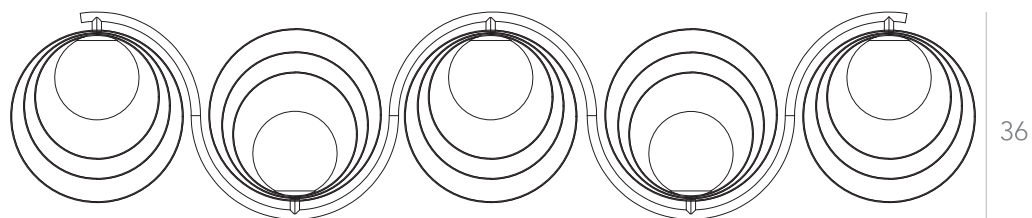

Ano: 2018

Dimensões: 77,5 x 10 x 29,5 cm

Lâmpada: 3 x LED E27 4W

Voltagem: Bivolt

ATENÇÃO!

NÃO RECOMENDAMOS PINTURA.

OPÇÕES DE METAIS: Pág. 03

itens