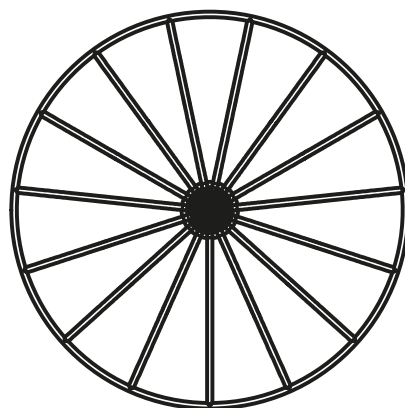

BANA

Pendente

Designer: Estúdio Itens

Direção Criativa: Mariana

Amaral Ano: 2022

Materiais: Fibra de Bananeira

Dimensões: Ø 36 x 40 H cm

Lâmpada: 1 Bulbo E27

Voltagem: Bivolt

OPÇÕES DE CORES DE FIBRAS: Pág. 08