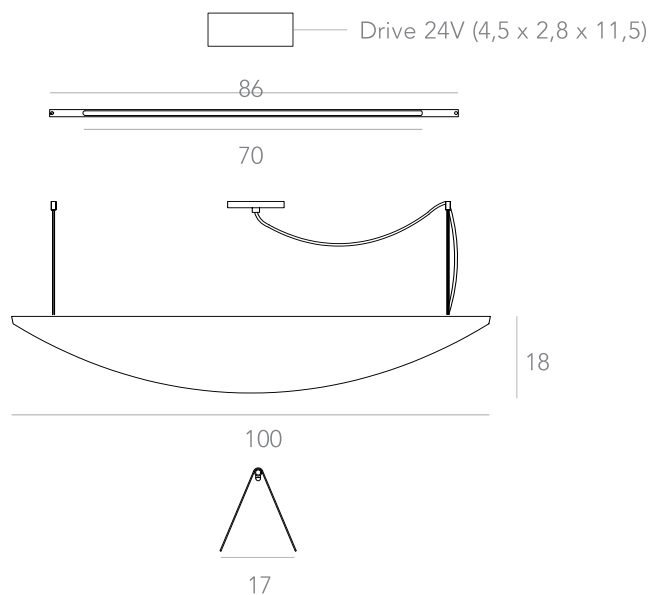

itens

Dimensões e opções de cúpulas:

Cúpula retangular

L X A
30 X 35 cm
45 X 40 cm

Cúpula quadrada

L X A
40 X 40 cm

Cúpula cilíndrica

| | |
|------------|------------|
| A X D | A X D |
| 35 X 50 cm | 25 X 25 cm |
| 35 X 45 cm | 15 X 20 cm |
| 35 X 40 cm | 15 X 15 cm |

itens

PRODUTOS

itens

AQUARELA

Abajur

Designer: Estúdio Itens
Direção Criativa: Mariana Amaral

Ano: 2020

Dimensões: 40 / 45 / 50 / 55 x 73 / 78 cm

Dimensões: 0.60 x 1.70 x .0.28

Lâmpada: Fita LED 2700K

Opções de materiais e pinturas dessa coleção:

◆ Pintura microtextura

◆ Latão polido brilho (apenas base e haste)

Para mais especificações de acabamentos página 03

itens

ASA

Pendente

Designer: Marcelo Caruso

Direção Criativa: Mariana Amaral

Ano: 2019

Dimensões: 100 x 17 x 18 cm

160 x 18 x 20 cm