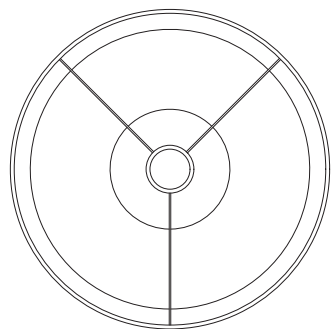

itens

40

95

35

LAMPARINA

Abajur - MARIA ROSA

Designer: Estúdio Itens
Direção Criativa: Mariana Amaral

Ano: 2020

Dimensões: 40 / 45 / 50 / 55 x 95 cm

Lâmpada: 1 x LED E27

Voltagem: Bivolt

ATENÇÃO!

NÃO RECOMENDAMOS PINTURA.

OPÇÕES DE METAIS: Pág. 03

OPÇÕES DE CÚPULAS: Pág. 06

* Algumas peças de Vidro Soprado podem conter bolhas de ar por conta de sua fabricação artesanal. Não nos responsabilizamos por troca, manutenção ou devolução por conta dessas bolhas no produto.