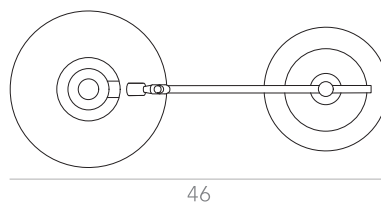

itens

LEME

Abajur 1

Designer: Ana Neute
Direção Criativa: Mariana Amaral

Ano: 2017

Dimensões: 46 x 19 x (55 / 63 / 74) cm

Lâmpada: 1 x LED E27 4W

Voltagem: Bivolt

OPÇÕES DE METAIS: Pag. 03
OPÇÕES DE PINTURA: Pág. 03
OPÇÕES DE BASES: