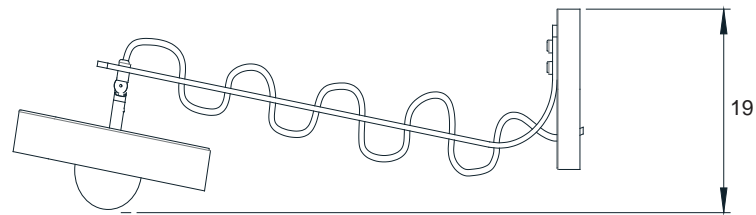

itens

ZIGUE-ZAGUE

Arandela barra longa

Designer: 80e8
Direção Criativa: Mariana Amaral

Ano: 2021
Dimensões: 22 x 22.5 x 54 cm

Lâmpada: Fita de Led 1500 15w
quente
Voltagem: Bivolt

OPÇÕES DE METAIS: Pág.03
OPÇÕES DE PINTURA: Pág.03