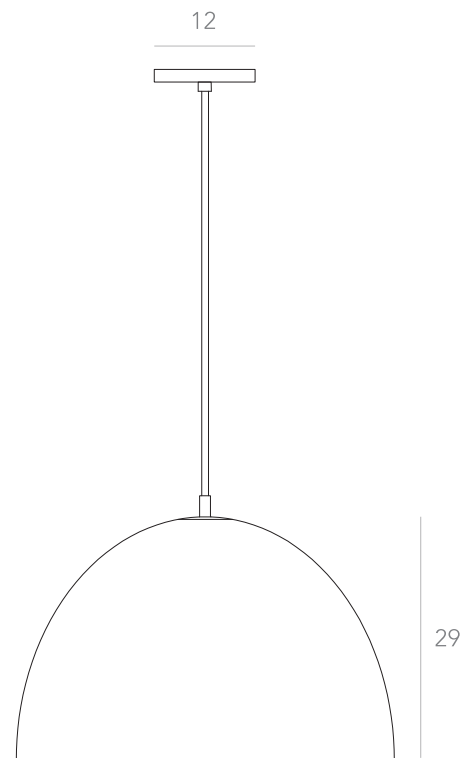

Pendente - Circular 7

Designer: Estúdio Itens
Direção Criativa: Mariana Amaral

Ano: 2020

Dimensões: Ø 78 x 13 cm

Lâmpada: 7 x LED E27

Voltagem: Bivolt

OPÇÕES DE METAIS: Pag. 03
OPÇÕES DE PINTURA: Pág. 03

itens

Ano: 2020

Dimensões: Ø 92 x 29 cm

Lâmpada: 6 x LED E27

Voltagem: Bivolt

OPÇÕES DE METAIS: Pág. 03

OPÇÕES DE PINTURA: Pág. 03

itens

OCA P

Pendente

Designer: Estúdio Itens
Direção Criativa: Mariana Amaral

Ano: 2020
Dimensões: Ø 31 x 16 cm

Lâmpada: 2 x LED E27
Voltagem: Bivolt

OPÇÕES DE METAIS: Pág. 03
OPÇÕES DE PINTURA: Pág. 03

itens

OCA M

Pendente

Ano: 2020

Dimensões: 20 x 23 x 18 cm

Lâmpada: 1 x LED E27

Voltagem: Bivolt

OPÇÕES DE METAIS: Pág. 03
OPÇÕES DE PINTURA: Pág. 03

itens

OSTRA

Abajur