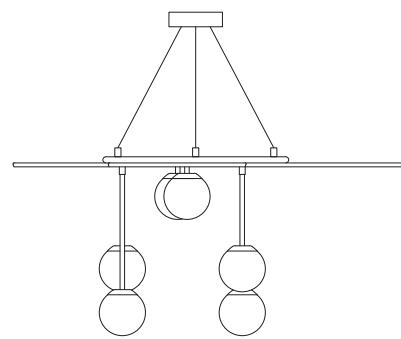

itens

84

82

39

BRUTA

Pendente G

Designer: Ana Neute
Direção Criativa: Mariana Amaral

Ano: 2017

Dimensões: 84 x 82 x 39 cm

Lâmpada: 6 x LED G9 5W

Voltagem: Bivolt

OPÇÕES DE MATERIAIS DO PRODUTO: Pág. 03
OPÇÕES DE PINTURA: Pág. 03