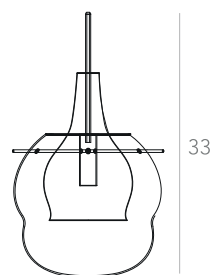

Ano: 2020

Dimensões:
(36/ 62) x 7 x 7 cm

Lâmpada: Fita LED 12W/m

Voltagem: Bivolt

OPÇÕES DE METAIS: Pag. 03

OPÇÕES DE PINTURA: Pág. 03

OPÇÕES DE MADEIRA: Pág. 04

itens