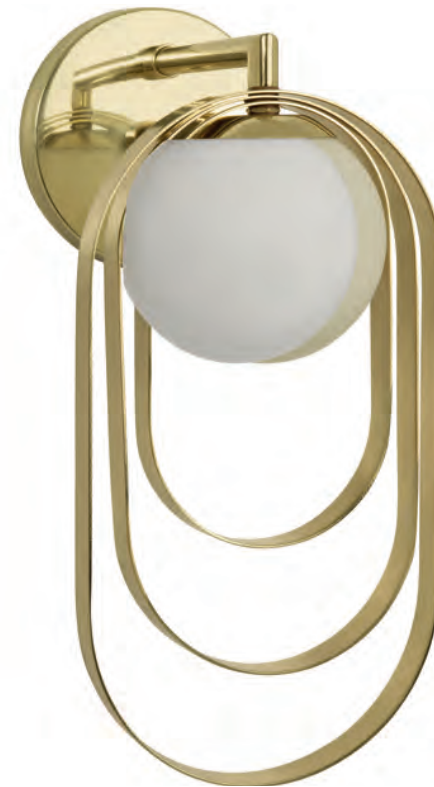

itens

HALO - ELIPSE

Arandela

Designer: 80e8
Direção Criativa: Mariana Amaral

Ano: 2018

Dimensões: 16 x 18,5 x 33 cm

Lâmpada: 1 x LED G9

Voltagem: Bivolt

ATENÇÃO!

NÃO RECOMENDAMOS PINTURA.

OPÇÕES DE METAIS: Pág. 03