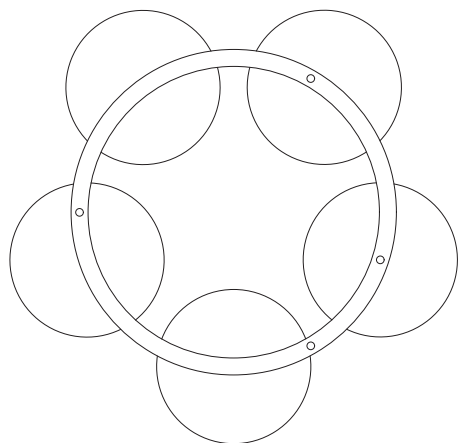

itens

58

13

20

OCA

Pendente - Circular 5

Designer: Estúdio Itens
Direção Criativa: Mariana Amaral

Ano: 2020

Dimensões: 58 x 13 cm

Lâmpada: 5 x LED E27

Voltagem: Bivolt

OPÇÕES DE METAIS: Pág. 03

OPÇÕES DE PINTURA: Pág. 03