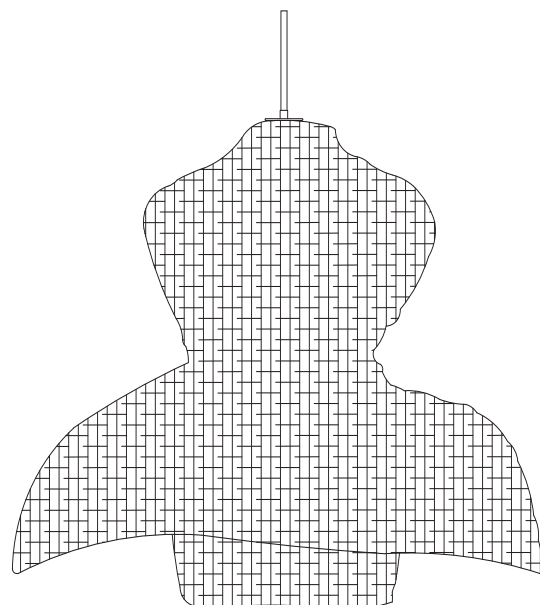

Ano: 2019
Dimensões: 70 x 50 cm

Lâmpada: 1 x LED G95 filamento/ E27
Voltagem: Bivolt

OPÇÕES DE METAIS: Pag. 03
OPÇÕES DE PINTURA: Pág. 03

itens

50

45

PALHA TRANCOSO P

Pendente