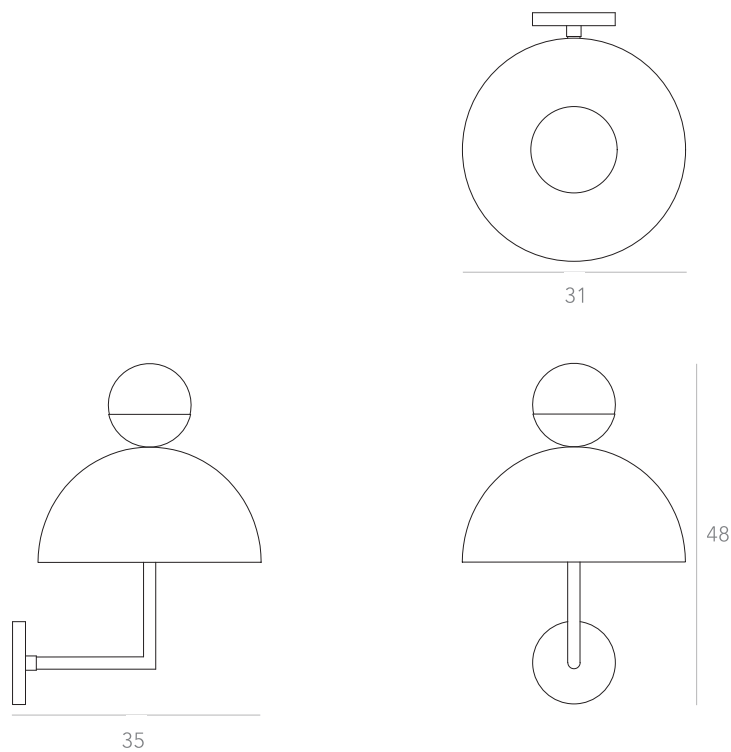

itens

GUARDA-CHUVA

Arandela 1

Designer: Ana Neute
Direção Criativa: Mariana Amaral

Ano: 2016

Dimensões: 31 x 35 x 48cm

Lâmpada: 2 x LED E27 4W

+ 1 x LED G9 3W

Voltagem: Bivolt

OPÇÕES DE METAIS: Pag. 03
OPÇÕES DE PINTURA: Pág. 03