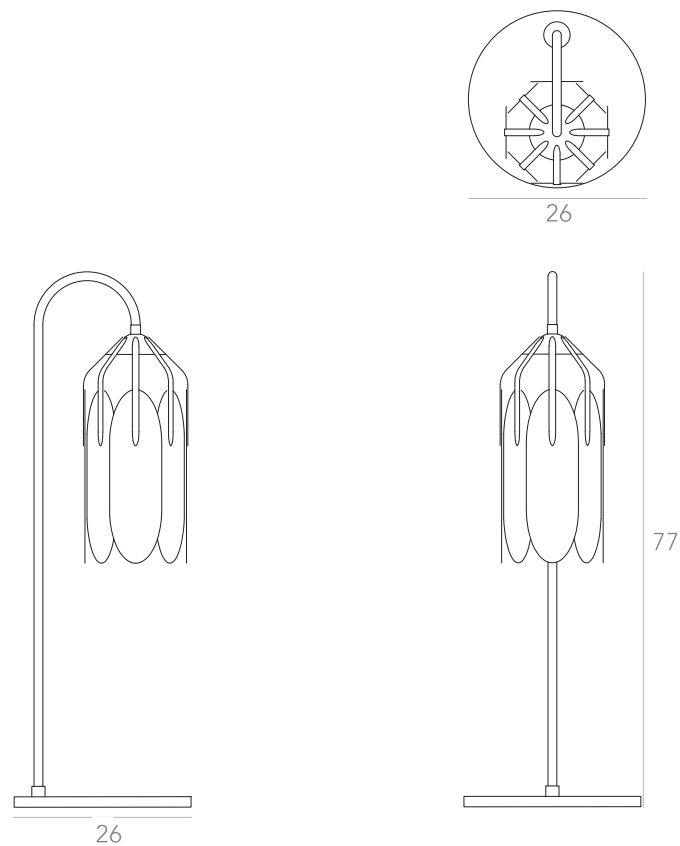

itens

Dimensões e opções de cúpulas:

Cúpula retangular

L X A
30 X 35 cm
45 X 40 cm

Cúpula quadrada

L X A
40 X 40 cm

Cúpula cilíndrica

| | |
|------------|------------|
| A X D | A X D |
| 35 X 50 cm | 25 X 25 cm |
| 35 X 45 cm | 15 X 20 cm |
| 35 X 40 cm | 15 X 15 cm |

Amaral Ano: 2022

Materiais: Fibra de Bananeira

Dimensões: Ø 36 x 40 H cm

Lâmpada: 1 Bulbo E27

Voltagem: Bivolt

OPÇÕES DE CORES DE FIBRAS: Pág. 08

itens

18

44

18

BOTANIQUE

Pendente

Designer: Ana Neute
Direção Criativa: Mariana Amaral

Ano: 2017

Dimensões: 18 x 18 x 44 cm

Lâmpada: 1 x LED E27 4W

Voltagem: Bivolt

OPÇÕES DE MATERIAIS DO PRODUTO: Pág. 03
OPÇÕES DE PINTURA: Pág. 03

itens

BOTANIQUE

Abajur

Designer: Ana Neute
Direção Criativa: Mariana Amaral

Ano: 2017

Dimensões: 26 x 26 x 77 cm