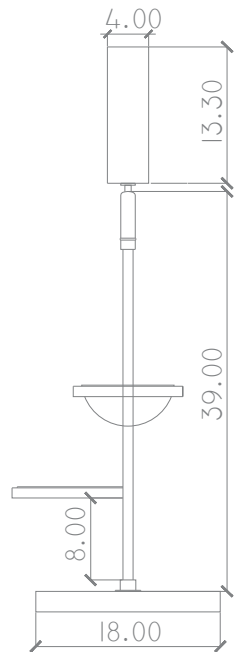

itens

TRÊS

Abajur

Designer: Bruno Rodrigues
Direção Criativa: Mariana Amaral

Ano: 2023
Dimensões: 18.00 X 52.30v cm

Lâmpada: Fita de Led 12w
Voltagem: Bivolt

Opções de materiais e pinturas dessa coleção:

- Latão Polido Brilho
- Pintura microtextura preto
- Madeira Freijó

Para mais especificações de acabamentos página 03