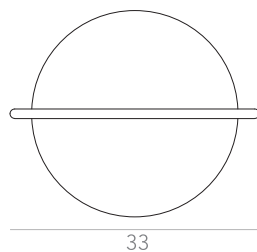

itens

TAO

Abajur

Designer: 80e8
Direção Criativa: Mariana Amaral

Ano: 2019
Dimensões: 33 x 27,5 x 59 cm

Lâmpada: 2 x LED G9 5W
Voltagem: Bivolt

OPÇÕES DE METAIS: Pág. 03
OPÇÕES DE PINTURA: Pág. 03