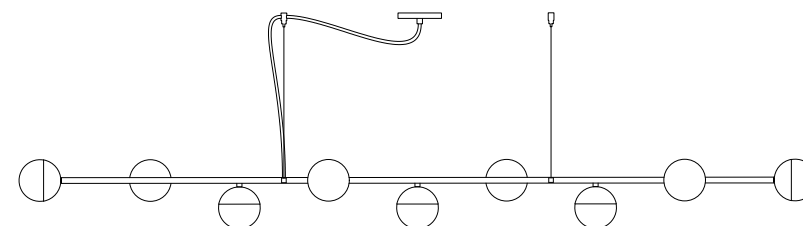

H9 (220 x 27 x 19cm)

JABUTICABA

Pendentes Horizontais

Designer: Ana Neute
Direção Criativa: Mariana Amaral

Ano: 2015

Dimensões: variável

Lâmpada: LED G9 5W

Voltagem: Bivolt

OPÇÕES DE METAIS: Pag. 03
OPÇÕES DE PINTURA: Pág. 03