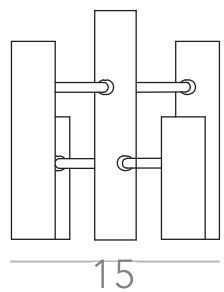

itens

ELO

Castiçal

Designer: Ana Neute
Direção Criativa: Mariana Amaral

Ano: 2017

Dimensões: 15 x 25 x 15 cm

Voltagem: Bivolt

ATENÇÃO!

NÃO RECOMENDAMOS PINTURA.

OPÇÕES DE METAIS: Pág. 03

OPÇÕES DE PINTURA: Pág. 03