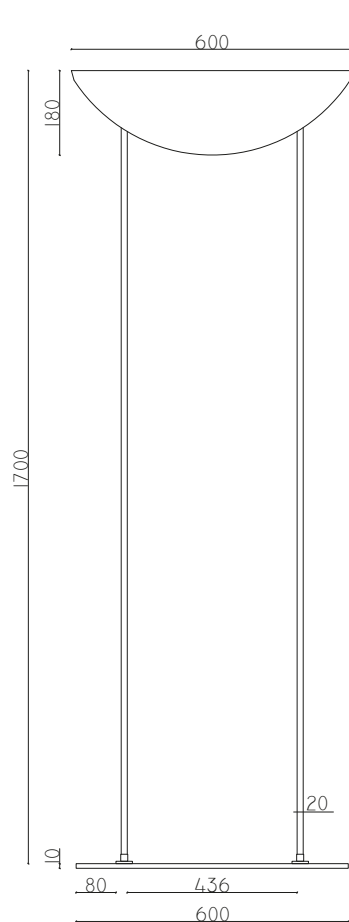

itens

ASA

Luminária de piso

Designer: Marcelo Caruso
Direção Criativa: Mariana Amaral

Ano: 2019

Dimensões: 0.60 x 1.70 x .0.28

Lâmpada: Fita LED 2700K

Opções de materiais e pinturas dessa coleção:

◆ Pintura microtextura

◆ Latão polido brilho (apenas base e haste)

Para mais especificações de acabamentos página 03