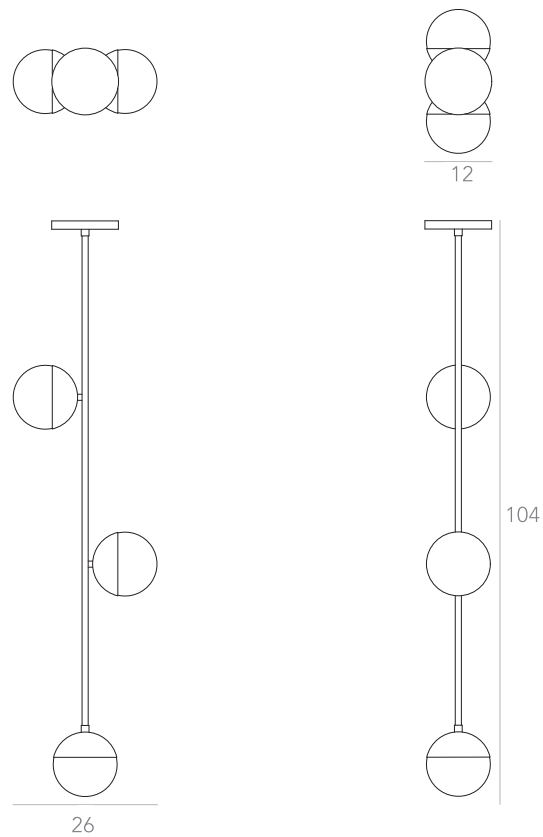

Dimensões: 12 x 19 x 74 cm

Lâmpada: 2 x LED G9 5W

Voltagem: Bivolt

OPÇÕES DE METAIS: Pag. 03
OPÇÕES DE PINTURA: Pág. 03

itens

JABUTICABA

Pendente Vertical 3

Designer: Ana Neute
Direção Criativa: Mariana Amaral