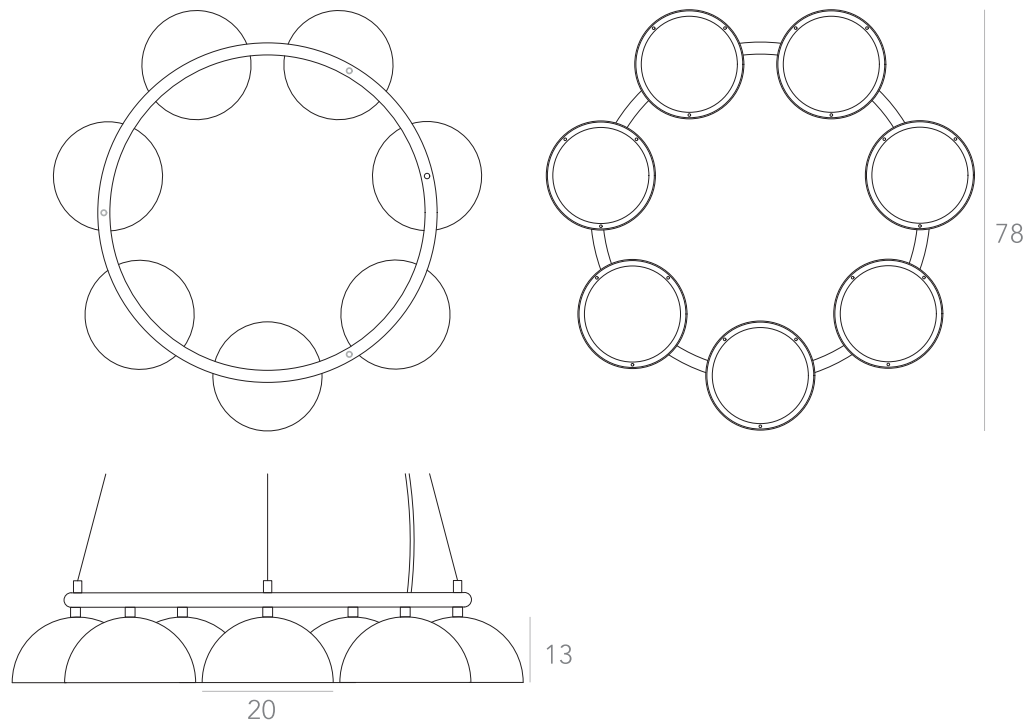

Ano: 2020

Dimensões: 58 x 13 cm

Lâmpada: 5 x LED E27

Voltagem: Bivolt

OPÇÕES DE METAIS: Pág. 03

OPÇÕES DE PINTURA: Pág. 03

itens

OCA