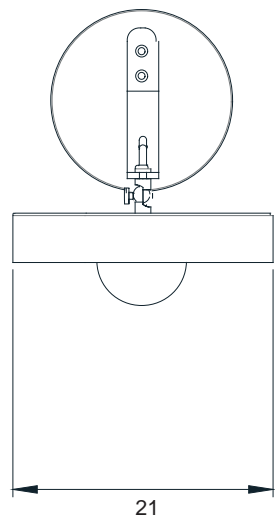

itens

ZIGUE-ZAGUE

Arandela Curta

Designer: 80e8
Direção Criativa: Mariana Amaral

Ano:2021
Dimensões: 21 x 21 x 40 cm

Lâmpada: Fita de Led 1500 15w
quente
Voltagem: Bivolt

OPÇÕES DE METAIS: Pág.03
OPÇÕES DE PINTURA: Pág.03