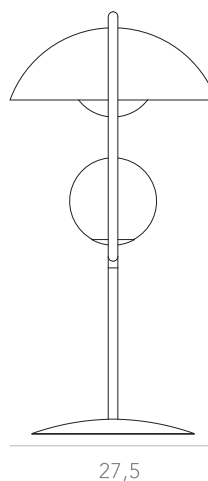

itens

TAO

Abajur

Designer: 80e8
Direção Criativa: Mariana Amaral

Ano: 2019
Dimensões: 33 x 27,5 x 59 cm

Lâmpada: 2 x LED G9 5W
Voltagem: Bivolt

OPÇÕES DE METAIS: Pág. 03
OPÇÕES DE PINTURA: Pág. 03