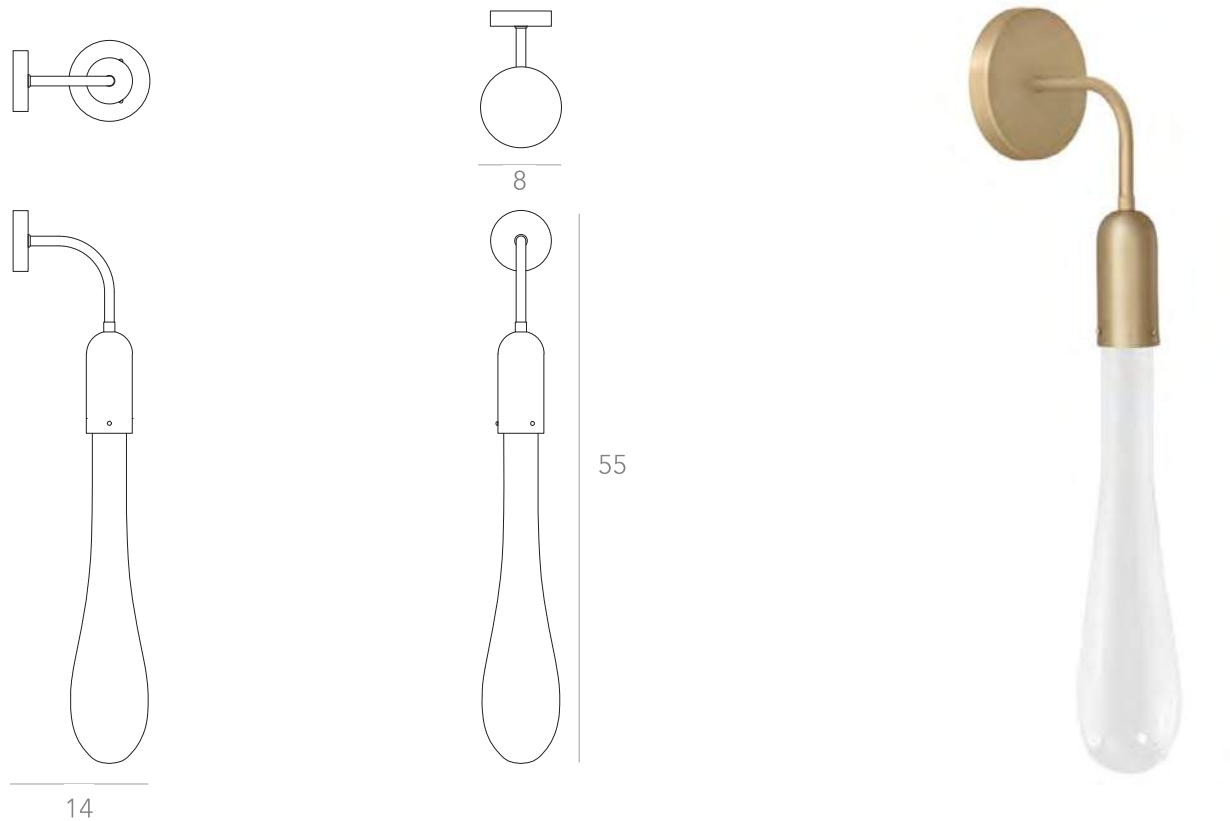

itens

FLUIDA

Arandela 3

Designer: Ana Neute
Direção Criativa: Mariana Amaral

Ano: 2019

Dimensões: 8 x 14 x 55 cm

Lâmpada: 1 x LED MR11 GU10 4W
Voltagem: Bivolt

ATENÇÃO!

NÃO RECOMENDAMOS PINTURA.

OPÇÕES DE METAIS: Pág. 03

OPÇÕES DE VIDROS: Pág. 05

* Algumas peças de Vidro Soprado podem conter bolhas de ar por conta de sua fabricação artesanal. Não nos responsabilizamos por troca, manutenção ou devolução por conta dessas bolhas no produto.