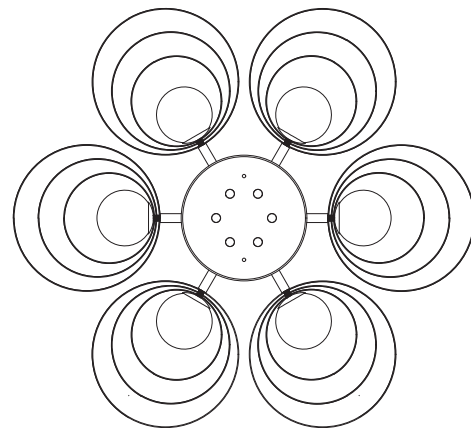

itens

HALO - CÍRCULO

Pendente G - 6

Designer: 80e8
Direção Criativa: Mariana Amaral

Ano: 2018

Dimensões: 90 x 81 x 49 cm

Lâmpada: 6 x LED G9

Voltagem: Bivolt

ATENÇÃO!

NÃO RECOMENDAMOS PINTURA.

OPÇÕES DE METAIS: Pág. 03