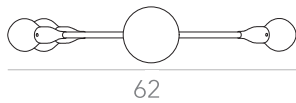

itens

TAMARILHO

Pendente Vertical

Designer: Ana Neute
Direção Criativa: Mariana Amaral

Ano: 2019
Dimensões: 62 x 12 x 160 cm

Lâmpada: 5 x LED G9 5W
Voltagem: Bivolt

OPÇÕES DE METAIS: Pag. 03
OPÇÕES DE PINTURA: Pág. 03