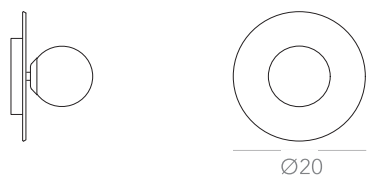

itens

Dimensões e opções de cúpulas:

Cúpula retangular

L X A
30 X 35 cm
45 X 40 cm

Cúpula quadrada

L X A
40 X 40 cm

Cúpula cilíndrica

| | |
|------------|------------|
| A X D | A X D |
| 35 X 50 cm | 25 X 25 cm |
| 35 X 45 cm | 15 X 20 cm |
| 35 X 40 cm | 15 X 15 cm |

Dimensões: 84 x 82 x 39 cm

Lâmpada: 6 x LED G9 5W

Voltagem: Bivolt

OPÇÕES DE MATERIAIS DO PRODUTO: Pág. 03
OPÇÕES DE PINTURA: Pág. 03

itens

Ø20

Ø28

Ø35