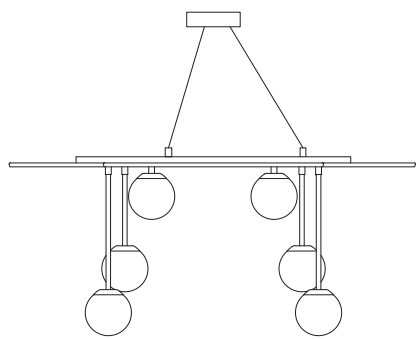

itens

84

82

39

BRUTA

Pendente G

Designer: Ana Neute
Direção Criativa: Mariana Amaral

Ano: 2017

Dimensões: 84 x 82 x 39 cm

Lâmpada: 6 x LED G9 5W

Voltagem: Bivolt

OPÇÕES DE MATERIAIS DO PRODUTO: Pág. 03
OPÇÕES DE PINTURA: Pág. 03