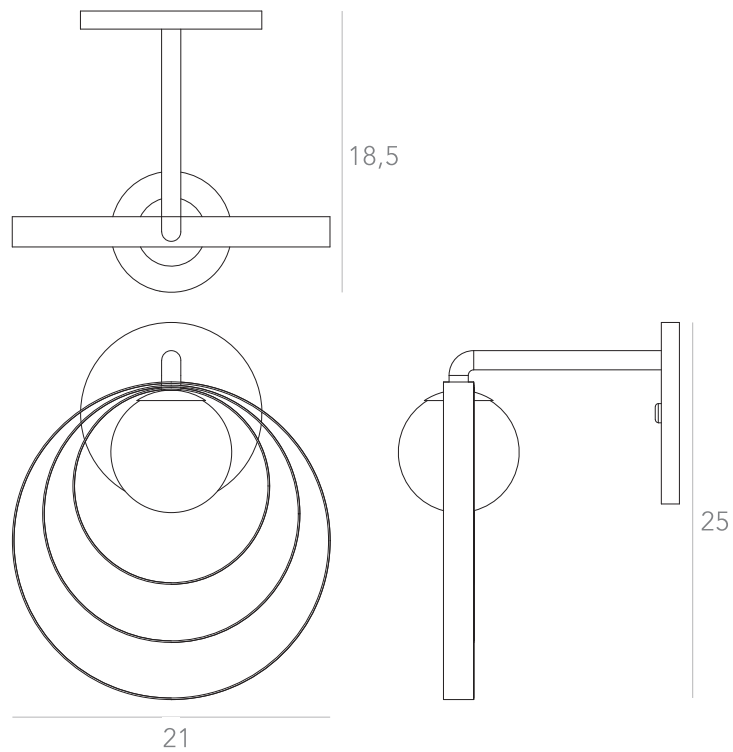

Dimensões: 90 x 81 x 49 cm

Lâmpada: 6 x LED G9

Voltagem: Bivolt

ATENÇÃO!

NÃO RECOMENDAMOS PINTURA.

OPÇÕES DE METAIS: Pág. 03

itens

HALO - CÍRCULO

Pendente - Solo

Designer: 80e8
Direção Criativa: Mariana Amaral

Ano: 2018

Dimensões: 23,5 x 10 x 25 cm

Lâmpada: 1 x LED G9

Voltagem: Bivolt

ATENÇÃO!

NÃO RECOMENDAMOS PINTURA.

OPÇÕES DE METAIS: Pág. 03

itens

HALO - CÍRCULO

Arandela

Designer: 80e8
Direção Criativa: Mariana Amaral

Ano: 2018

Dimensões: 21 x 18 x 25 cm

Lâmpada: 1 x LED G9