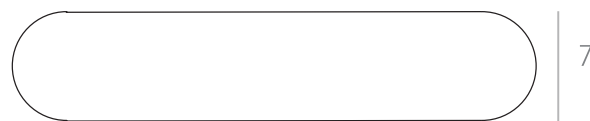

itens

Drive 24V / 15W (4,2 x 1,9 x 9,2¹)

36

7

7

CANOA

Arandela

Designer: Ana Neute
Direção Criativa: Mariana Amaral

Ano: 2020

Dimensões:
(36/ 62) x 7 x 7 cm

Lâmpada: Fita LED 12W/m

Voltagem: Bivolt

OPÇÕES DE METAIS: Pag. 03

OPÇÕES DE PINTURA: Pág. 03

OPÇÕES DE MADEIRA: Pág. 04