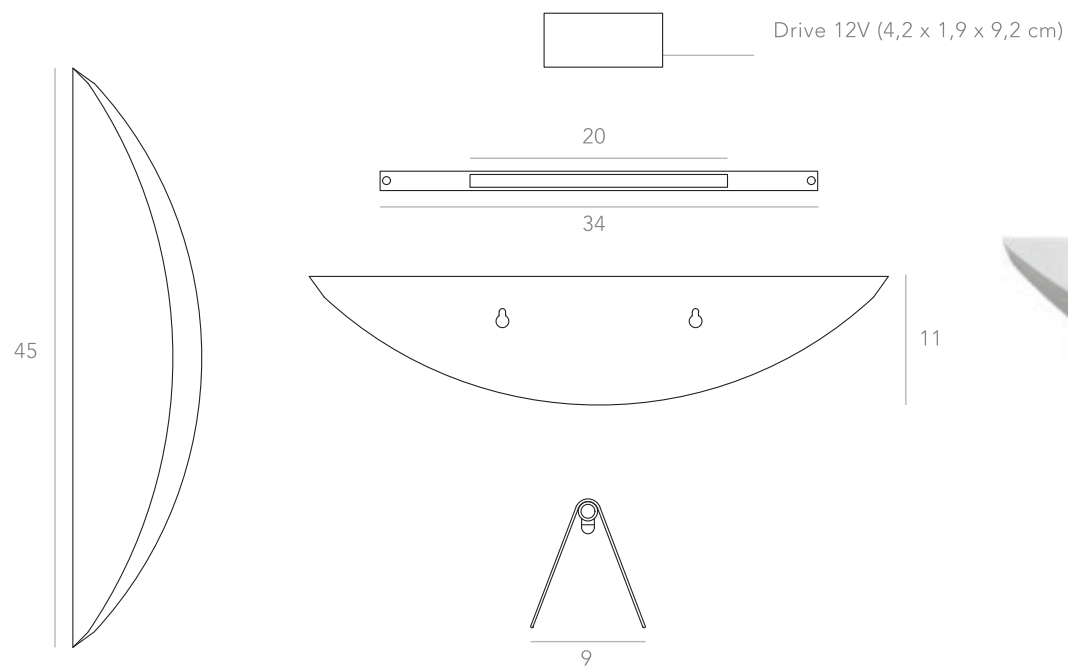

itens

ASA

Arandela

Designer: Marcelo Caruso
Direção Criativa: Mariana Amaral

Ano: 2019

Dimensões: 45 x 9 x 11 cm

Lâmpada: 1 x Fita LED

Voltagem: Bivolt

ATENÇÃO! OPÇÃO DE ACABAMENTO
APENAS EM PINTURA MICROTERTURIZADA.
OPÇÕES DE PINTURA: Pág. 03