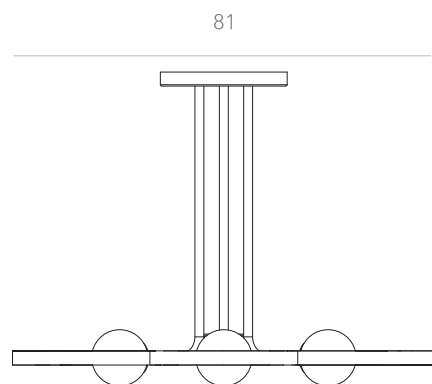

itens

HALO - CÍRCULO

Pendente G - 6

Designer: 80e8
Direção Criativa: Mariana Amaral

Ano: 2018

Dimensões: 90 x 81 x 49 cm

Lâmpada: 6 x LED G9

Voltagem: Bivolt

ATENÇÃO!

NÃO RECOMENDAMOS PINTURA.

OPÇÕES DE METAIS: Pág. 03