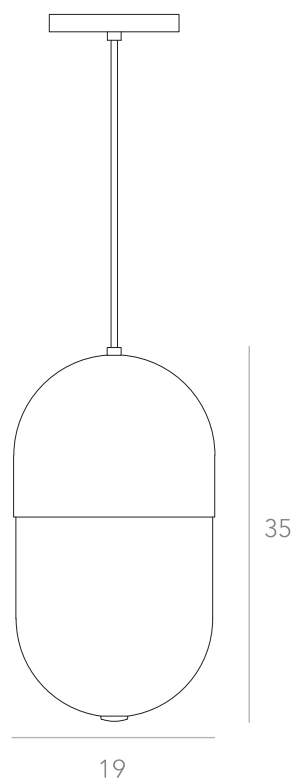

Designer: Ana Neute
Direção Criativa: Mariana Amaral

Ano: 2017

Dimensões: 28 x 26 x 164 cm

Lâmpada: 3 x LED G9 5W

Voltagem: Bivolt

OPÇÕES DE MATERIAIS DO PRODUTO: Pag. 03
OPÇÕES DE PINTURA: Pág. 03

itens

CANOA

Ano: 2020

Dimensões:
(36/ 62) x 7 x 7 cm

Lâmpada: Fita LED 12W/m

Voltagem: Bivolt

OPÇÕES DE METAIS: Pag. 03

OPÇÕES DE PINTURA: Pág. 03

OPÇÕES DE MADEIRA: Pág. 04

itens

Ano: 2020

Dimensões: 25 x 49 cm

Não recomendamos pintura.

Lâmpada: LED E27

Voltagem: Bivolt

ATENÇÃO!

NÃO RECOMENDAMOS PINTURA.

OPÇÕES DE METAIS: Pág. 03

OPÇÕES DE CÚPULAS: Pág. 06

itens

CASULO

Pendente P

Designer: Ana Neute
Direção Criativa: Mariana Amaral

Ano: 2018

Dimensões: 19 x 19 x 35 cm

Lâmpada: 3 x LED G9 5W