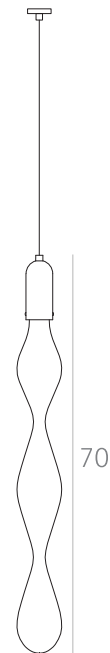

itens

FLUIDA

Pendente 6

Designer: Ana Neute
Direção Criativa: Mariana Amaral

Ano: 2019

Dimensões: 8 x 8 x 70 cm

Lâmpada: 1 x LED MR11 GU10 4W
Voltagem: Bivolt

ATENÇÃO!