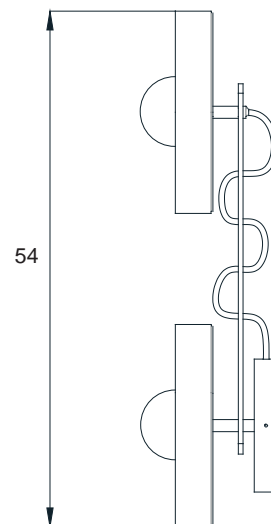

itens

ZIGUE-ZAGUE

Arandela Dupla

Designer: 80e8
Direção Criativa: Mariana Amaral

Ano:2021
Dimensões: 21 x 14 x 54 cm

Lâmpada: Fita de Led 1500 15w
quente
Voltagem: Bivolt

OPÇÕES DE METAIS: Pág.03
OPÇÕES DE PINTURA: Pág.03