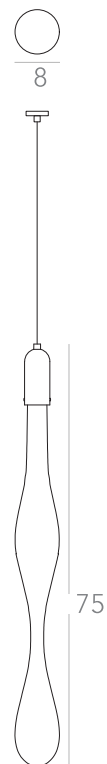

itens

FLUIDA

Pendente 7

Designer: Ana Neute
Direção Criativa: Mariana Amaral

Ano: 2019

Dimensões: 8 x 8 x 75 cm

Lâmpada: 1 x LED MR11 GU10 4W
Voltagem: Bivolt

ATENÇÃO!

NÃO RECOMENDAMOS PINTURA.

OPÇÕES DE METAIS: Pág. 03

OPÇÕES DE VIDROS: Pág. 05

* Algumas peças de Vidro Soprado podem conter bolhas de ar por conta de sua fabricação artesanal. Não nos responsabilizamos por troca, manutenção ou devolução por conta dessas bolhas no produto.