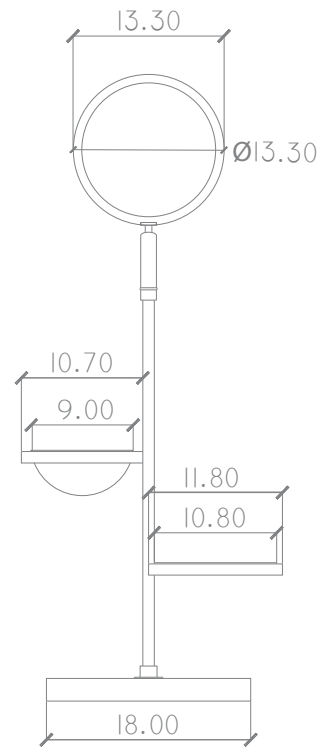

itens

TRÊS

Abajur

Designer: Bruno Rodrigues
Direção Criativa: Mariana Amaral

Ano: 2023
Dimensões: 18.00 X 52.30v cm

Lâmpada: Fita de Led 12w
Voltagem: Bivolt

Opções de materiais e pinturas dessa coleção:

- Latão Polido Brilho
- Pintura microtextura preto
- Madeira Freijó

Para mais especificações de acabamentos página 03