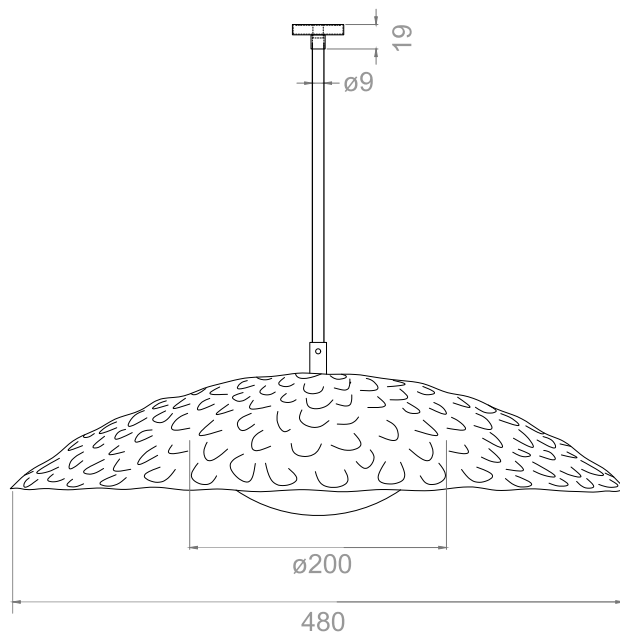

Dimensões: 84 x 82 x 39 cm

Lâmpada: 6 x LED G9 5W

Voltagem: Bivolt

OPÇÕES DE MATERIAIS DO PRODUTO: Pág. 03
OPÇÕES DE PINTURA: Pág. 03

itens

Ø20

Ø28

Ø35

Designer: Ana Neute
Direção Criativa: Mariana Amaral

Ano: 2021

Dimensões: 30 x 30 cm

Lâmpada: 4 x LED G9 5W

Voltagem: Bivolt

OPÇÕES DE METAIS: Pag. 03

itens

CIRANDA