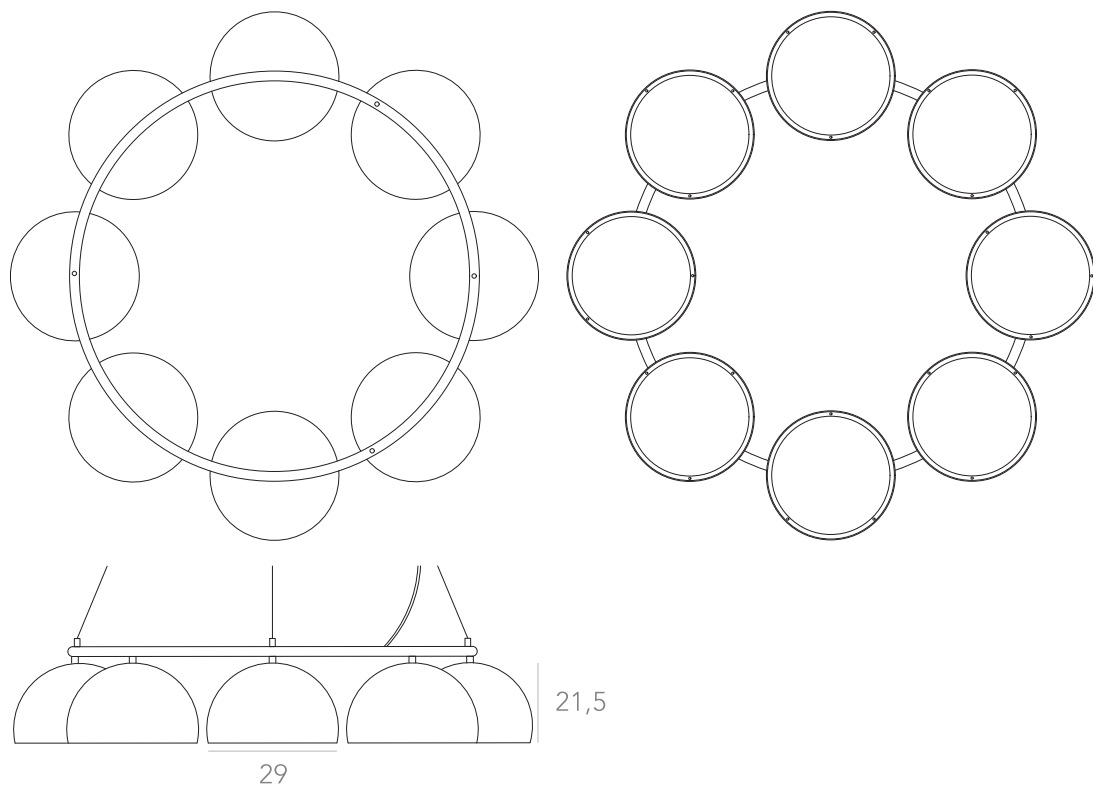

Ano: 2020

Dimensões: 58 x 13 cm

Lâmpada: 5 x LED E27

Voltagem: Bivolt

OPÇÕES DE METAIS: Pág. 03

OPÇÕES DE PINTURA: Pág. 03

itens

OCA

Pendente - Circular 7

Designer: Estúdio Itens
Direção Criativa: Mariana Amaral

Ano: 2020

Dimensões: Ø 78 x 13 cm

Lâmpada: 7 x LED E27

Voltagem: Bivolt

OPÇÕES DE METAIS: Pag. 03
OPÇÕES DE PINTURA: Pág. 03

itens