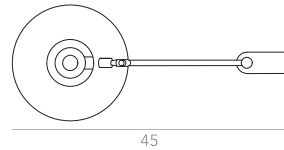

itens

LEME

Arandela

Designer: Ana Neute
Direção Criativa: Mariana Amaral

Ano: 2017

Dimensões: 45 x 19 x 55 cm

Lâmpada: 1 x LED E27 4W

Voltagem: Bivolt

OPÇÕES DE METAIS: Pág. 03
OPÇÕES DE PINTURA: Pág. 03