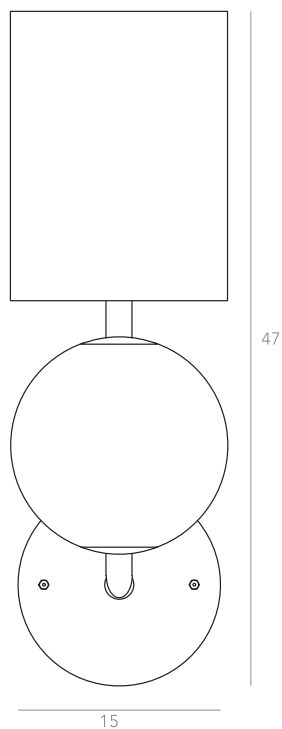

Ano: 2018

Dimensões: 16 x 18,5 x 33 cm

Lâmpada: 1 x LED G9

Voltagem: Bivolt

ATENÇÃO!

NÃO RECOMENDAMOS PINTURA.

OPÇÕES DE METAIS: Pág. 03

itens