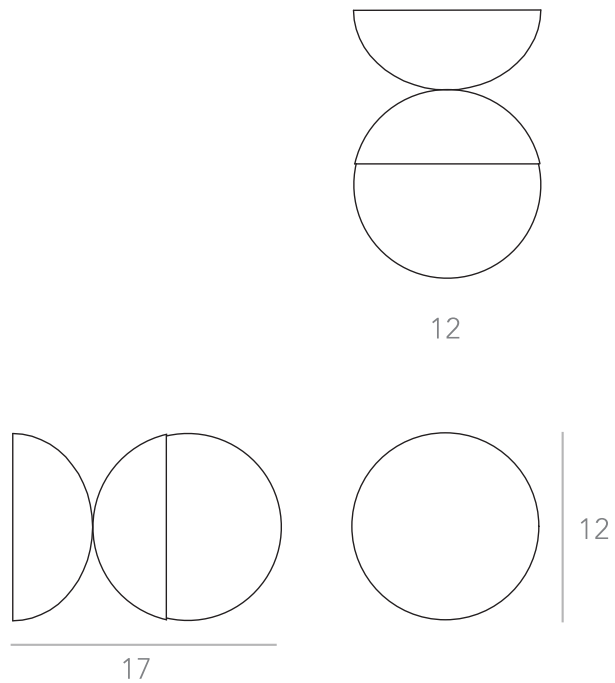

itens

JABUTICABA

Arandela 1

Designer: Ana Neute
Direção Criativa: Mariana Amaral

Ano: 2015

Dimensões: 12 x 17 x 12 cm

Lâmpada: 1 x LED G9 3W

Voltagem: Bivolt

OPÇÕES DE METAIS: Pag. 03
OPÇÕES DE PINTURA: Pág. 03