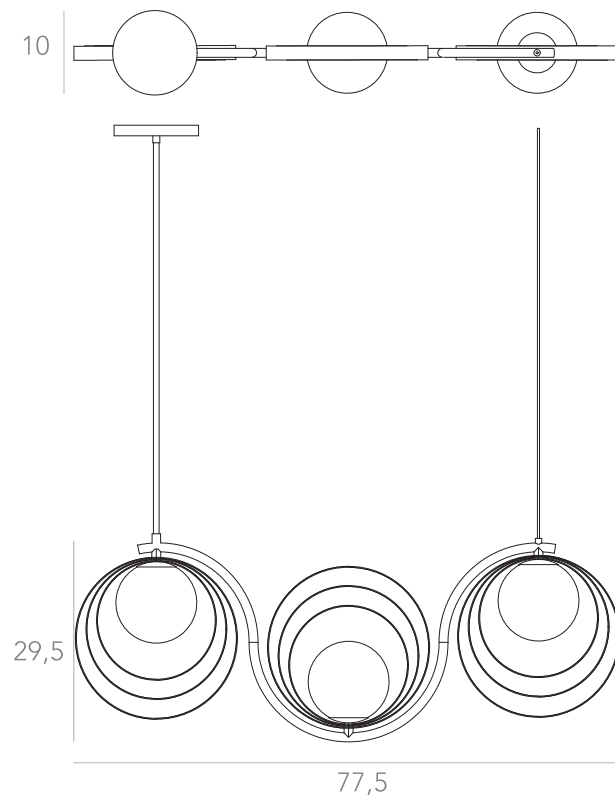

itens

HALO - CÍRCULO

Pendente - 3

Designer: 80e8
Direção Criativa: Mariana Amaral

Ano: 2018

Dimensões: 77,5 x 10 x 29,5 cm

Lâmpada: 3 x LED E27 4W

Voltagem: Bivolt

ATENÇÃO!

NÃO RECOMENDAMOS PINTURA.

OPÇÕES DE METAIS: Pág. 03