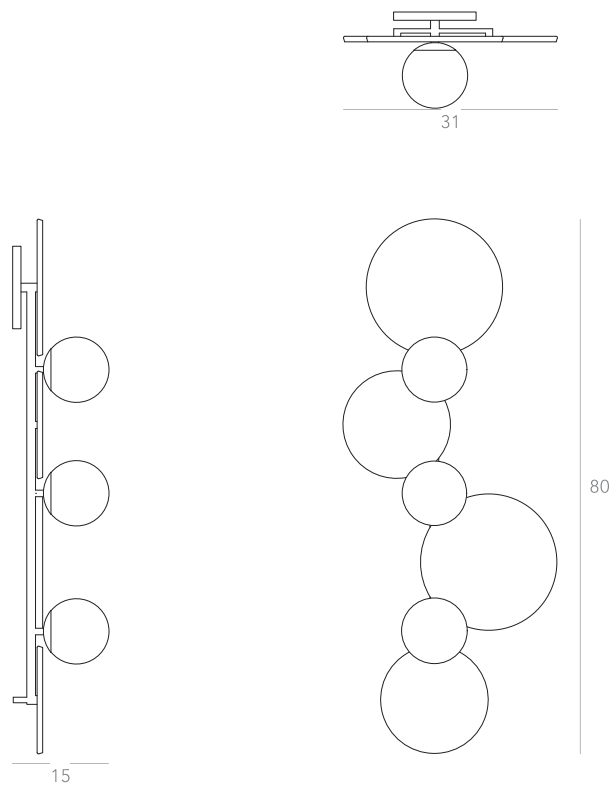

itens

Dimensões e opções de cúpulas:

Cúpula retangular

L X A
30 X 35 cm
45 X 40 cm

Cúpula quadrada

L X A
40 X 40 cm

Cúpula cilíndrica

| | |
|------------|------------|
| A X D | A X D |
| 35 X 50 cm | 25 X 25 cm |
| 35 X 45 cm | 15 X 20 cm |
| 35 X 40 cm | 15 X 15 cm |

Ano: 2019

Dimensões: 45 x 9 x 11 cm

Lâmpada: 1 x Fita LED

Voltagem: Bivolt

ATENÇÃO! OPÇÃO DE ACABAMENTO
APENAS EM PINTURA MICROTERTURIZADA.
OPÇÕES DE PINTURA: Pág. 03

itens

ASA

Abajur
Designer: Marcelo Caruso
Direção Criativa: Mariana Amaral

Dimensões: 84 x 82 x 39 cm

Lâmpada: 6 x LED G9 5W

Voltagem: Bivolt

OPÇÕES DE MATERIAIS DO PRODUTO: Pág. 03
OPÇÕES DE PINTURA: Pág. 03

itens

Ø20

Ø28

Ø35

Designer: Ana Neute
Direção Criativa: Mariana Amaral

Ano: 2017

Dimensões: 25x 15 x 60 cm

Lâmpada: 2 x LED G9 5W

Voltagem: Bivolt

OPÇÕES DE MATERIAIS DO PRODUTO: Pag. 03
OPÇÕES DE PINTURA: Pág. 03

itens

BRUTA