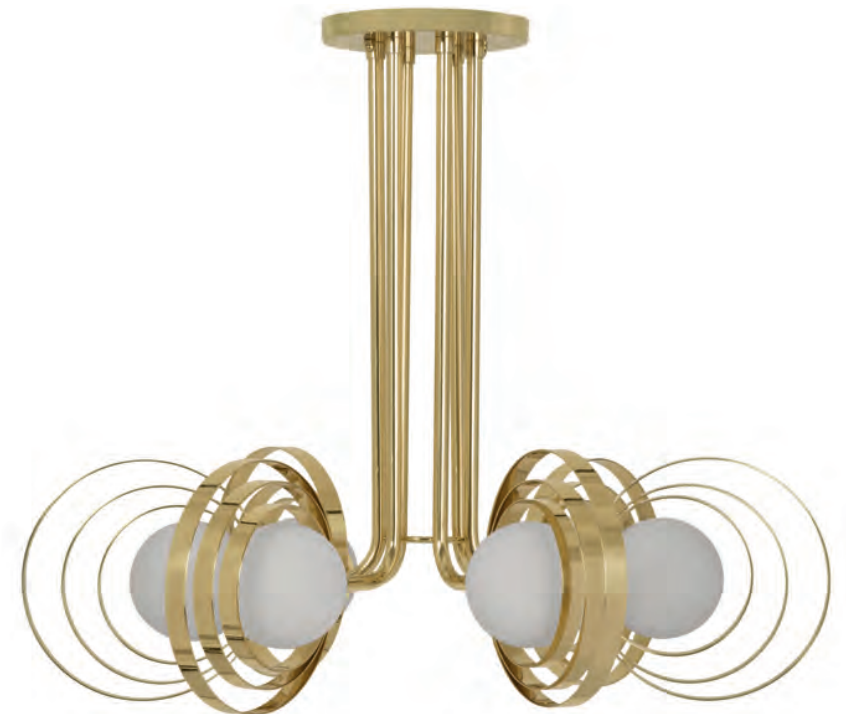

44,5

HALO - CÍRCULO

Pendente P - 6

Designer: 80e8
Direção Criativa: Mariana Amaral

Ano: 2018

Dimensões: 66 x 60 x 44,5 cm

Lâmpada: 6 x LED G9

Voltagem: Bivolt

ATENÇÃO!

NÃO RECOMENDAMOS PINTURA.

OPÇÕES DE METAIS: Pág. 03

itens

HALO - CÍRCULO

Pendente G - 6

Designer: 80e8
Direção Criativa: Mariana Amaral

Ano: 2018