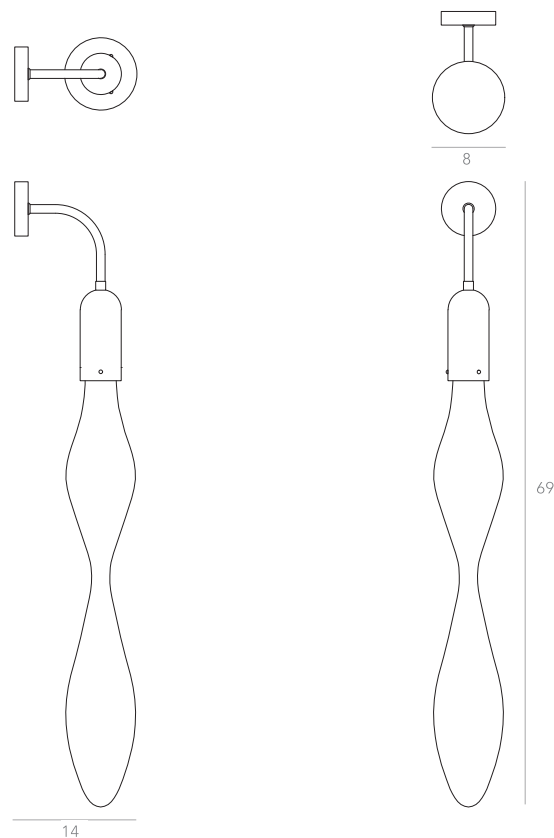

itens

FLUIDA

Arandela 5

Designer: Ana Neute
Direção Criativa: Mariana Amaral

Ano: 2019

Dimensões: 8 x 14 x 69 cm

Lâmpada: 1 x LED MR11 GU10 4W

Voltagem: Bivolt

ATENÇÃO!

NÃO RECOMENDAMOS PINTURA.

OPÇÕES DE METAIS: Pág. 03

OPÇÕES DE VIDROS: Pág. 05

* Algumas peças de Vidro Soprado podem conter bolhas de ar por conta de sua fabricação artesanal. Não nos responsabilizamos por troca, manutenção ou devolução por conta dessas bolhas no produto.