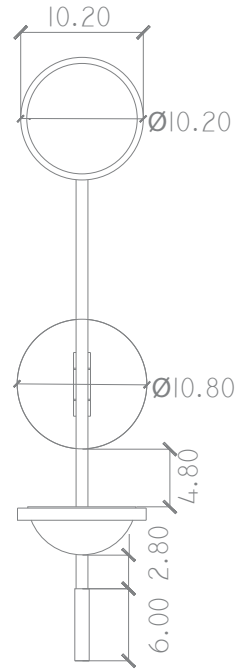

itens

TRÊS

Arandela

Designer: Bruno Rodrigues
Direção Criativa: Mariana Amaral

Ano: 2023
Dimensões: 18.00 X 39.16cm

Lâmpada: Fita de Led 12w
Voltagem: Bivolt

Opções de materiais e pinturas dessa coleção:

- Latão Polido Brilho
- Pintura microtextura preto
- Madeira Freijó

Para mais especificações de acabamentos página 03