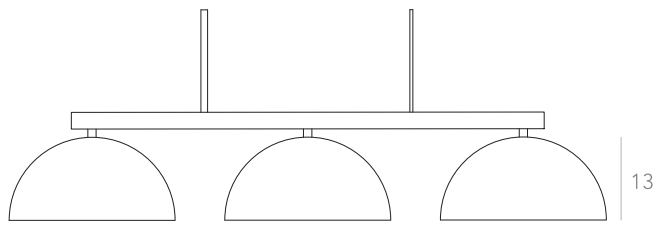

itens

72

OCA

Pendente - Linear 3

Designer: Estúdio Itens
Direção Criativa: Mariana Amaral

Ano: 2020

Dimensões: 74 x 20 x 13 cm

Lâmpada: 3 x LED E27

Voltagem: Bivolt

OPÇÕES DE METAIS: Pág. 03
OPÇÕES DE PINTURA: Pág. 03