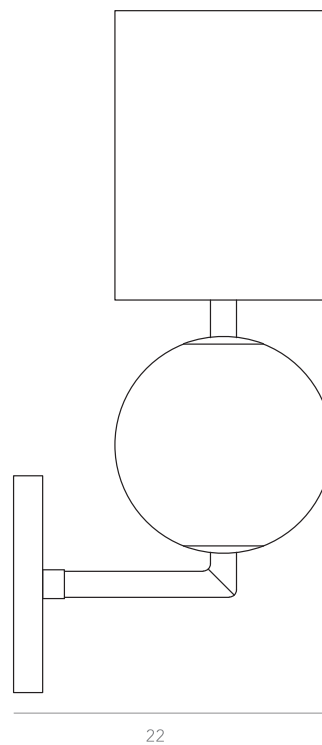

Ano: 2018

Dimensões: 16 x 18,5 x 33 cm

Lâmpada: 1 x LED G9

Voltagem: Bivolt

ATENÇÃO!

NÃO RECOMENDAMOS PINTURA.

OPÇÕES DE METAIS: Pág. 03

itens