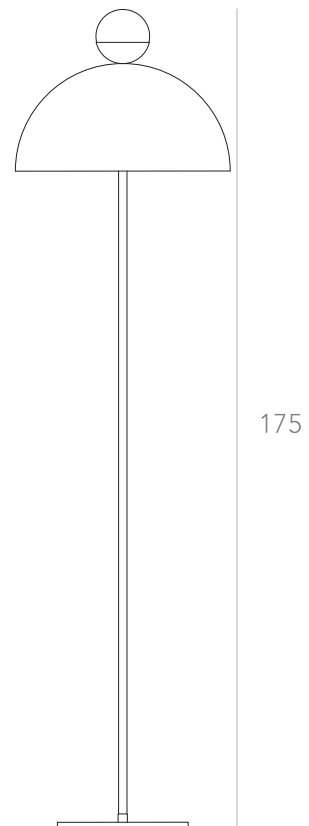

itens

GUARDA-CHUVA

Coluna 1

Designer: Ana Neute
Direção Criativa: Mariana Amaral

Ano: 2016

Dimensões: 46 x 46 x 175 cm

Lâmpada: 2 x LED E27 4W

+ 1 x LED G9 3W

Voltagem: Bivolt

OPÇÕES DE METAIS: Pag. 03
OPÇÕES DE PINTURA: Pág. 03