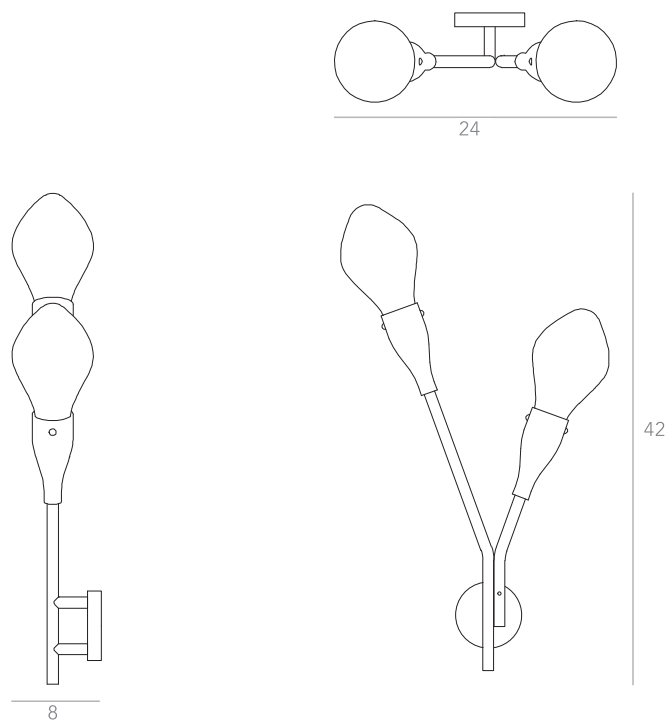

itens

TAMARILHO

Arandela 2

Designer: Ana Neute
Direção Criativa: Mariana Amaral

Ano: 2019
Dimensões: 24 x 8 x 42 cm

Lâmpada: 2 x LED G9 5W
Voltagem: Bivolt

OPÇÕES DE METAIS: Pág. 03
OPÇÕES DE PINTURA: Pág. 03