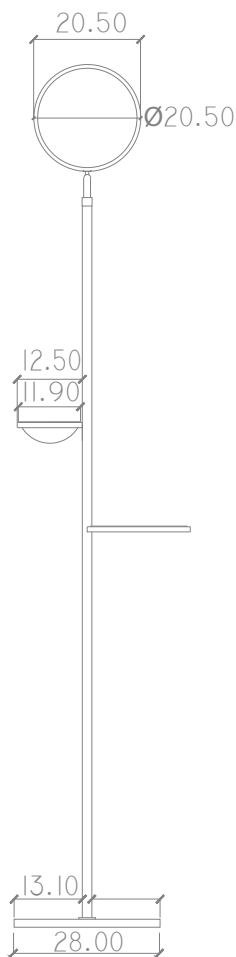

itens

TRÊS

Luminária de piso

Designer: Bruno Rodrigues
Direção Criativa: Mariana Amaral

Ano: 2023
Dimensões: 28.00 X 1.65 cm

Lâmpada: Fita de Led 12w
Voltagem: Bivolt

Opções de materiais e pinturas dessa coleção:

- Latão Polido Brilho
- Pintura microtextura preto
- Madeira Freijó

Para mais especificações de acabamentos página 03