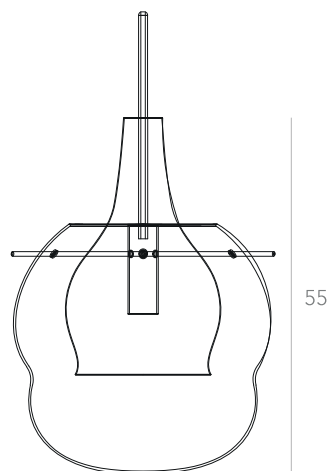

Ano: 2020

Dimensões:
(36/ 62) x 7 x 7 cm

Lâmpada: Fita LED 12W/m

Voltagem: Bivolt

OPÇÕES DE METAIS: Pag. 03

OPÇÕES DE PINTURA: Pág. 03

OPÇÕES DE MADEIRA: Pág. 04

itens