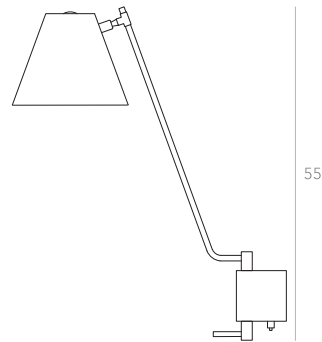

itens

LEME

Arandela

Designer: Ana Neute
Direção Criativa: Mariana Amaral

Ano: 2017

Dimensões: 45 x 19 x 55 cm

Lâmpada: 1 x LED E27 4W

Voltagem: Bivolt

OPÇÕES DE METAIS: Pág. 03
OPÇÕES DE PINTURA: Pág. 03