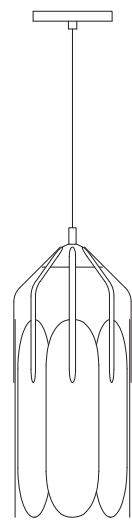

itens

Dimensões e opções de cúpulas:

Cúpula retangular

L X A
30 X 35 cm
45 X 40 cm

Cúpula quadrada

L X A
40 X 40 cm

Cúpula cilíndrica

| | |
|------------|------------|
| A X D | A X D |
| 35 X 50 cm | 25 X 25 cm |
| 35 X 45 cm | 15 X 20 cm |
| 35 X 40 cm | 15 X 15 cm |

Ano: 2019

Materiais:

Dimensões: 45 x 14 x 55 cm

Lâmpada: 1 x Fita LED

Voltagem: Bivolt

ATENÇÃO! OPÇÃO DE ACABAMENTO DA CÚPULA
APENAS EM PINTURA MICROTERTURIZADA.
OPÇÕES DE PINTURA: Pág. 03

OPÇÃO DE MATERIAIS EM METAL APENAS PARA BASE
OPÇÕES DE METAIS: Pág. 03

Amaral Ano: 2022

Materiais: Fibra de Bananeira

Dimensões: Ø 36 x 40 H cm

Lâmpada: 1 Bulbo E27

Voltagem: Bivolt

OPÇÕES DE CORES DE FIBRAS: Pág. 08

itens

18

Voltagem: Bivolt

OPÇÕES DE MATERIAIS DO PRODUTO: Pág. 03
OPÇÕES DE PINTURA: Pág. 03

itens

BOTANIQUE

Abajur

Designer: Ana Neute
Direção Criativa: Mariana Amaral

Ano: 2017

Dimensões: 26 x 26 x 77 cm