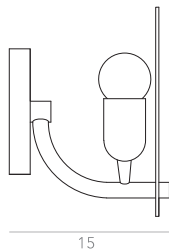

itens

PILEA

Arandela

Designer: Murilo Weitz
Direção Criativa: Mariana Amaral

Ano: 2019
Dimensões: 20 x 15 x 20 cm

Lâmpada: 1 x LED E27
Voltagem: Bivolt

OPÇÕES DE METAIS: Pag. 03
OPÇÕES DE PINTURA: Pág. 03