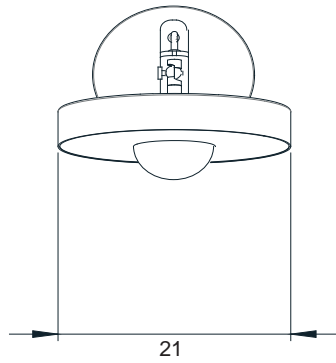

itens

ZIGUE-ZAGUE

Arandela barra longa

Designer: 80e8
Direção Criativa: Mariana Amaral

Ano: 2021
Dimensões: 22 x 22.5 x 54 cm

Lâmpada: Fita de Led 1500 15w
quente
Voltagem: Bivolt

OPÇÕES DE METAIS: Pág.03
OPÇÕES DE PINTURA: Pág.03