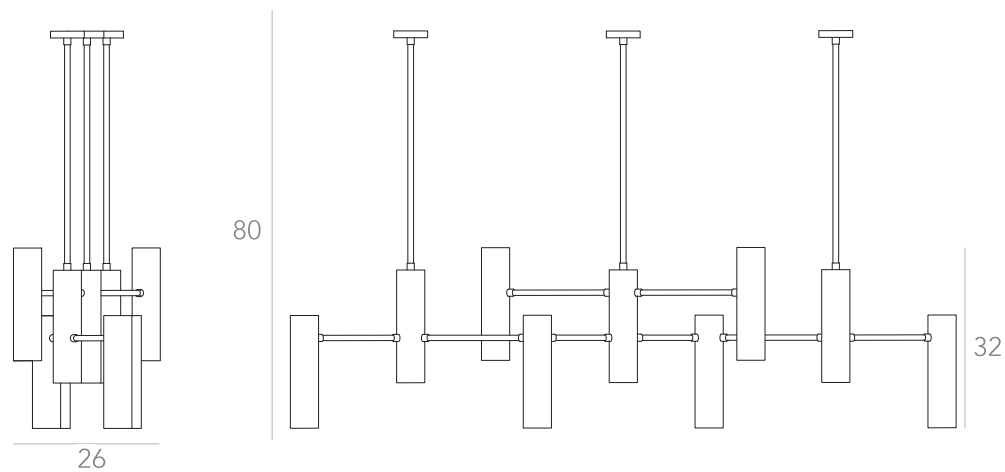

Ano: 2017

Dimensões: 100 x 30 x 80 cm

Lâmpada: 7 x LED MR11 GU10 4W

Voltagem: Bivolt

ATENÇÃO!

NÃO RECOMENDAMOS PINTURA.

OPÇÕES DE METAIS: Pág. 03

itens