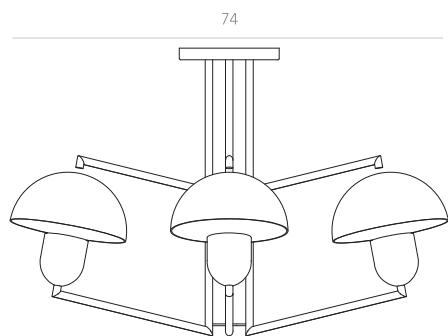

itens

SATÉLITE

Pendente

Designer: 80e8
Direção Criativa: Mariana Amaral

Ano: 2018
Dimensões: 80 / 103 x 74 / 92 x 51 / 66 cm

Lâmpada: 6 x LED G9
Voltagem: Bivolt

OPÇÕES DE METAIS: Pag. 03
OPÇÕES DE PINTURA: Pág. 03