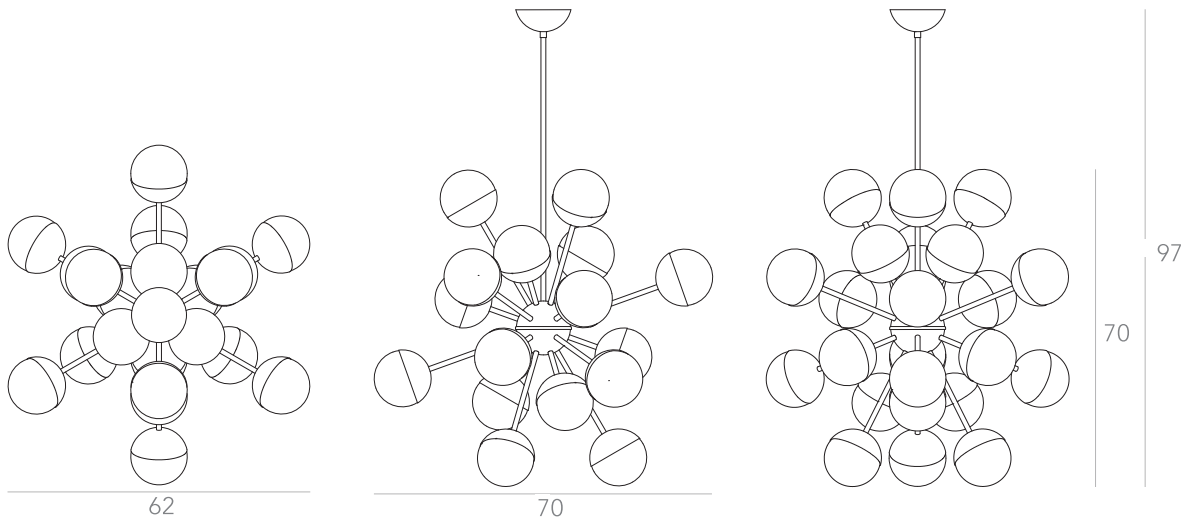

SPUTNIK

Pendente P

Designer: Ana Neute
Direção Criativa: Mariana Amaral

Ano: 2018
Dimensões: 47 x 52 x 49 cm

Lâmpada: 12 x LED G9 3W
Voltagem: Bivolt

OPÇÕES DE METAIS: Pág. 03
OPÇÕES DE PINTURA: Pág. 03

itens