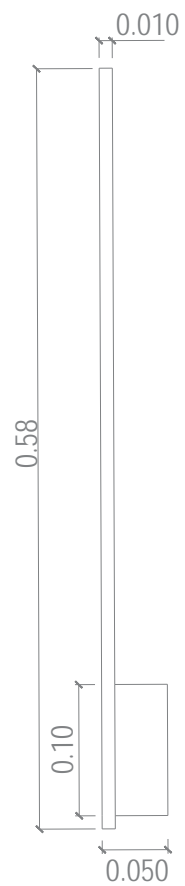

itens

FRISO

arandela

Editora: Itens

Ano: 2024

Dimensões: 0.045 x 0.58 x 0.050 cm

Lâmpada: Fita LED 9.6w

Opções de materiais e pinturas dessa coleção:

Latão polido brilho

Para mais especificações de acabamentos página 03