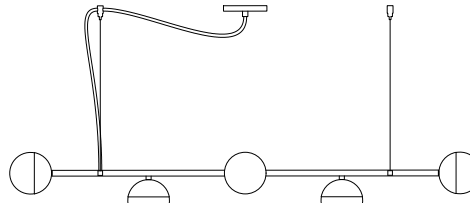

Pendente H6

Designer: Ana Neute
Direção Criativa: Mariana Amaral

Ano: 2015

Dimensões: 170 x 27 x 19 cm

Lâmpada: 7 x LED G9 5W

Voltagem: Bivolt

OPÇÕES DE METAIS: Pag. 03
OPÇÕES DE PINTURA: Pág. 03

H1 (120 x 19 x 19cm)