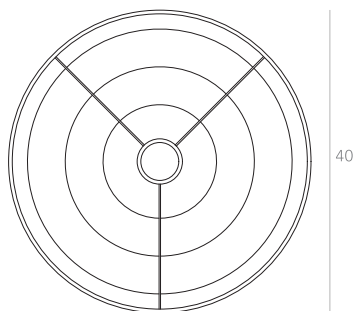

itens

IMBU

Abajur 3

Designer: Estúdio Itens
Direção Criativa: Mariana Amaral

Ano: 2020

Dimensões: 40 / 45 / 50 / 55 x 96 cm

Lâmpada: 1 x LED E27

Voltagem: Bivolt

Opções de
Madeiras Laminadas:

IMBUIA

CUMARU

MARFIM

ATENÇÃO!

NÃO RECOMENDAMOS PINTURA.

OPÇÕES DE METAIS: Pág. 03

OPÇÕES DE CÚPULAS: Pág. 06

ATENÇÃO!

A limpeza da madeira só pode ser feita com pano seco e o condicionamento com cera de abelha, **nenhum outro produto deve ser utilizado.**

ADVERTÊNCIA

IMAGENS MERAMENTE ILUSTRATIVAS.
TODAS AS MADEIRAS PODEM SOFRER DIFERENÇAS DE COR POR CONTA DE INÚMERAS VARIACÕES DE: LOCALIZAÇÃO, PLANTIO, CORTE, TRANSPORTE, HIDRATAÇÃO, UMIDADE, EXPOSIÇÃO AO SOL, ENTRE OUTRAS VARIACÕES.