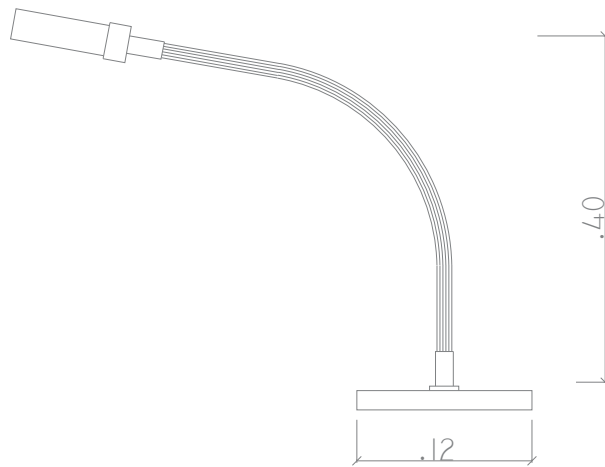

itens

FOCO

Abajur - Flexível

Designer: Estúdio Itens
Direção Criativa: Mariana Amaral

Ano: 2023
Dimensões: Flexível de 40cm

Lâmpada: Led Halopin 1.7w
Voltagem: Bivolt

Opções de materiais e pinturas dessa coleção:

Cromado polido verniz brilho

Pintura microtextura

Para mais especificações de acabamentos página 03