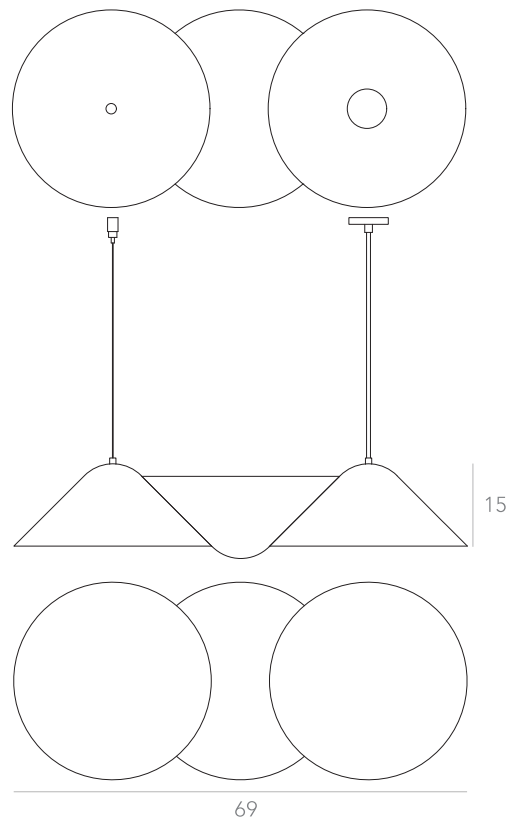

itens

INVERSA

Pendente 3

Designer: Ana Neute
Direção Criativa: Mariana Amaral

Ano: 2018

Dimensões: 69 x 30 x 15 cm

Lâmpada: 6 x LED G9 5W

Voltagem: Bivolt

OPÇÕES DE METAIS: Pag. 03
OPÇÕES DE PINTURA: Pág. 03