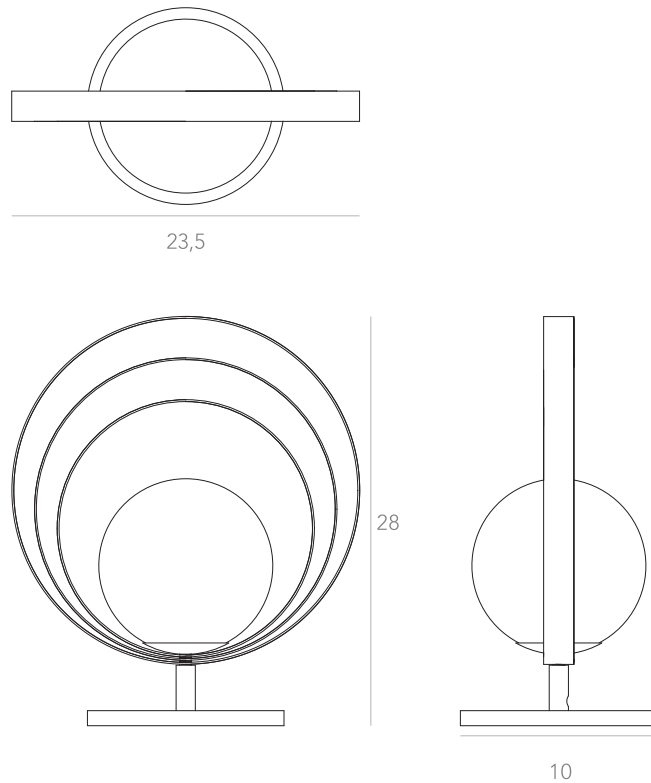

itens

HALO - CÍRCULO

Abajur - Baixo

Designer: 80e8
Direção Criativa: Mariana Amaral

Ano: 2018

Dimensões: 23,5 x 10 x 28 cm

Lâmpada: 1 x LED G9

Voltagem: Bivolt

ATENÇÃO!

NÃO RECOMENDAMOS PINTURA.

OPÇÕES DE METAIS: Pág. 03