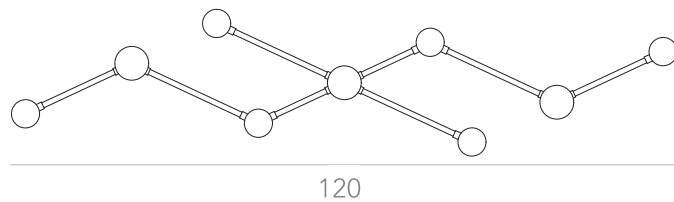

Ano: 2017

Dimensões: 100 x 30 x 80 cm

Lâmpada: 7 x LED MR11 GU10 4W

Voltagem: Bivolt

ATENÇÃO!

NÃO RECOMENDAMOS PINTURA.

OPÇÕES DE METAIS: Pág. 03

itens