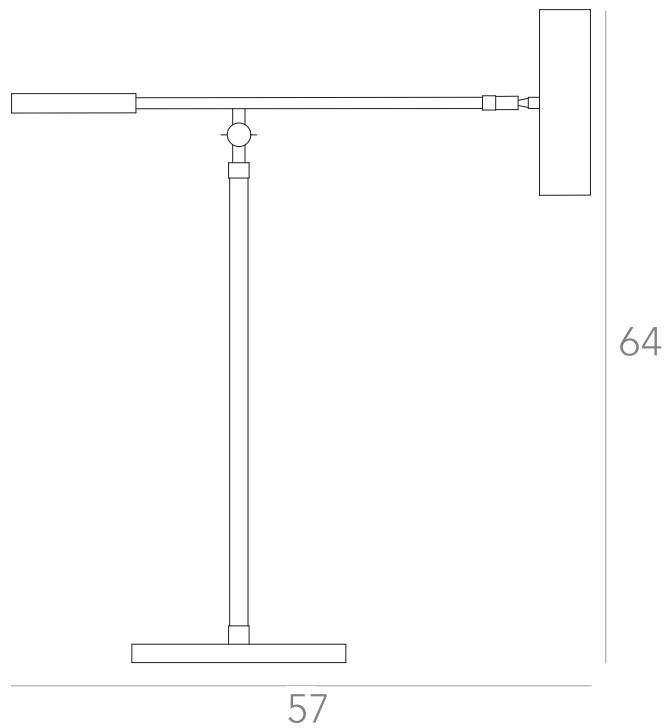

Lâmpada: 1 x LED MR11 GU10 4W
Voltagem: Bivolt

ATENÇÃO!

NÃO RECOMENDAMOS PINTURA.
OPÇÕES DE METAIS: Pág. 03

OPÇÕES DE MADEIRA:

Ebanizada

Nogueira

Cedro

itens

ELO

Abajur

Designer: Ana Neute
Direção Criativa: Mariana Amaral

Ano: 2017

Dimensões: 57 x 21 x (48/ 64) cm

Lâmpada: 1 x LED MR11 GU10 4W
Voltagem: Bivolt

ATENÇÃO!

NÃO RECOMENDAMOS PINTURA.
OPÇÕES DE METAIS: Pág. 03