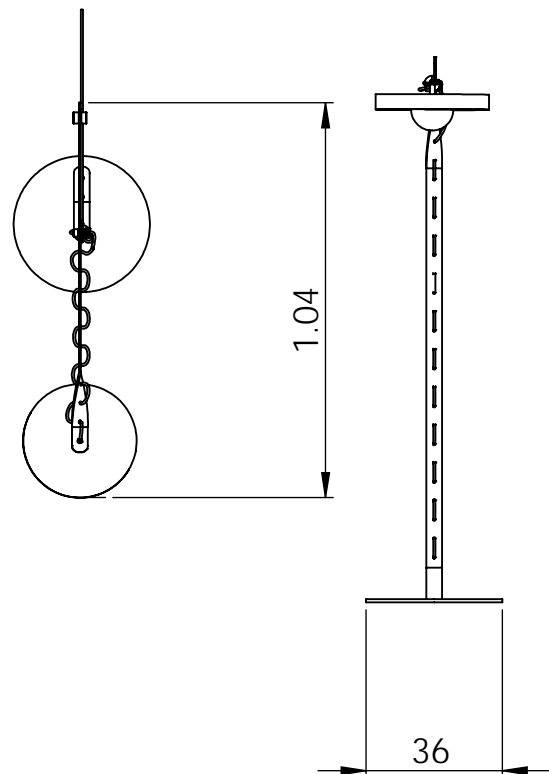

itens

ZIGUE-ZAGUE

Chão

Designer: 80e8
Direção Criativa: Mariana Amaral

Ano:2021
Dimensões: 1.04 x 1.44 x 36 cm

Lâmpada: Fita de Led 1500 15w
quente
Voltagem: Bivolt

OPÇÕES DE METAIS: Pág.03
OPÇÕES DE PINTURA: Pág.03