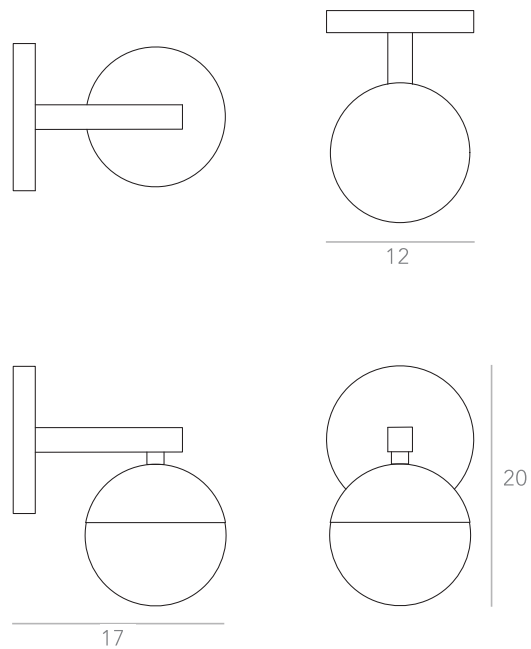

itens

JABUTICABA

Arandela 2

Designer: Ana Neute
Direção Criativa: Mariana Amaral

Ano: 2015

Dimensões: 12 x 17 x 20 cm

Lâmpada: 1 x LED G9 3W

Voltagem: Bivolt

OPÇÕES DE METAIS: Pág. 03
OPÇÕES DE PINTURA: Pág. 03