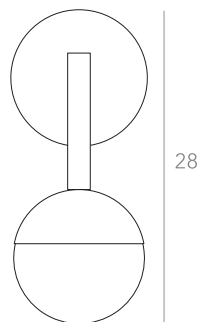

itens

JABUTICABA

Arandela 4

Designer: Ana Neute
Direção Criativa: Mariana Amaral

Ano: 2015

Dimensões: 12 x 16 x 28 cm

Lâmpada: 1 x LED G9 3W

Voltagem: Bivolt

OPÇÕES DE METAIS: Pag. 03
OPÇÕES DE PINTURA: Pág. 03