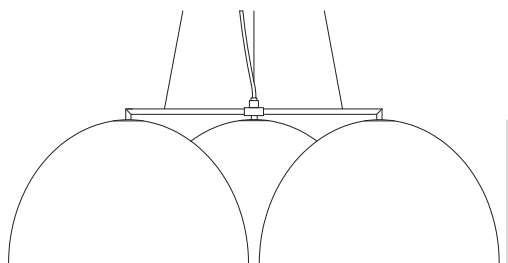

itens

92

29

45

OCA

Pendente Trio

Designer: Estúdio Itens
Direção Criativa: Mariana Amaral

Ano: 2020

Dimensões: Ø 92 x 29 cm

Lâmpada: 6 x LED E27

Voltagem: Bivolt

OPÇÕES DE METAIS: Pág. 03

OPÇÕES DE PINTURA: Pág. 03