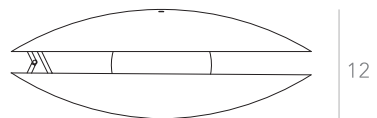

itens

30

3

OSTRA

Arandela

Designer: 80e8
Direção Criativa: Mariana Amaral

Ano: 2018
Dimensões: 30 x 12 cm

Lâmpada: 1 x LED G9
Voltagem: Bivolt

OPÇÕES DE METAIS: Pag. 03
OPÇÕES DE PINTURA: Pág. 03