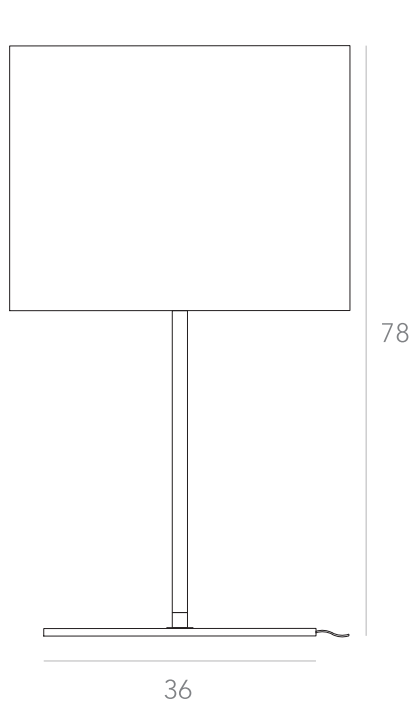

itens

FRANCISCO

Abajur

Designer: Estúdio Itens
Direção Criativa: Mariana Amaral

Ano: 2020

Dimensões:

78 x Ø 40 / 45 / 50 / 55 cm

Lâmpada: 1 x LED E27

Voltagem: Bivolt

OPÇÕES DE METAIS: Pág. 03
OPÇÕES DE PINTURA: Pág.03
OPÇÕES DE CÚPULA: Pág. 06