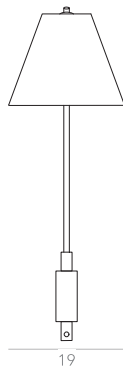

itens

LEME

Arandela

Designer: Ana Neute
Direção Criativa: Mariana Amaral

Ano: 2017

Dimensões: 45 x 19 x 55 cm

Lâmpada: 1 x LED E27 4W

Voltagem: Bivolt

OPÇÕES DE METAIS: Pág. 03
OPÇÕES DE PINTURA: Pág. 03