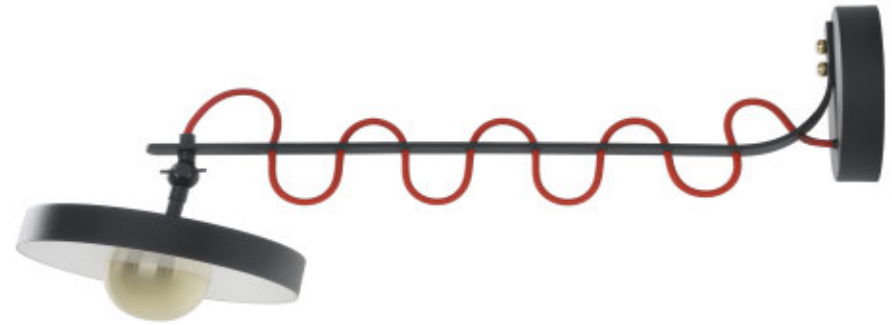

itens

ZIGUE-ZAGUE

Arandela barra longa

Designer: 80e8
Direção Criativa: Mariana Amaral

Ano: 2021
Dimensões: 22 x 22.5 x 54 cm

Lâmpada: Fita de Led 1500 15w
quente
Voltagem: Bivolt

OPÇÕES DE METAIS: Pág.03
OPÇÕES DE PINTURA: Pág.03