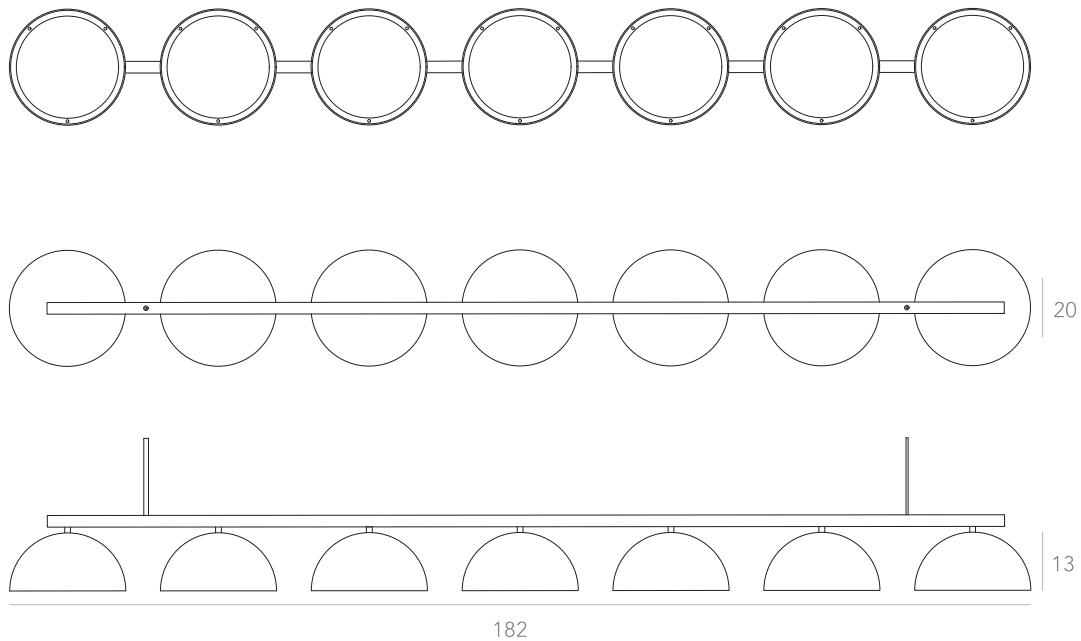

itens

OCA

Pendente - Linear 7

Designer: Estúdio Itens
Direção Criativa: Mariana Amaral

Ano: 2020
Dimensões: 182 x 20 x 13 cm

Lâmpada: 7 x LED E27
Voltagem: Bivolt

OPÇÕES DE METAIS: Pag. 03
OPÇÕES DE PINTURA: Pág. 03