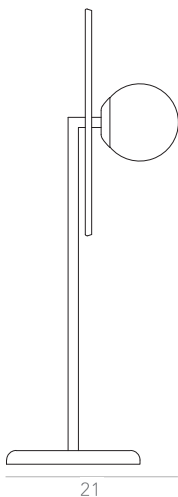

itens

28

21

44

BRUTA

Abajur

Designer: Ana Neute
Direção Criativa: Mariana Amaral

Ano: 2017

Dimensões: 28 x 21 x 44 cm

Lâmpada: 1 x LED G9 5W

Voltagem: Bivolt

OPÇÕES DE MATERIAIS DO PRODUTO: Pag. 03
OPÇÕES DE PINTURA: Pág. 03