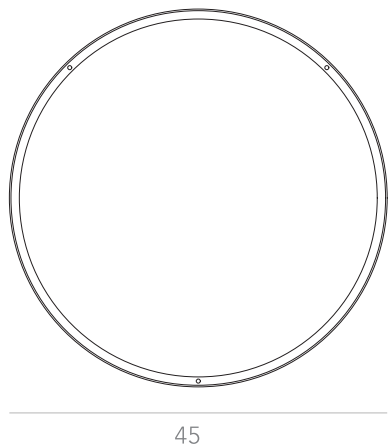

itens

OCA M

Pendente

Designer: Estúdio Itens
Direção Criativa: Mariana Amaral

Ano: 2020
Dimensões: Ø 45 x 29 cm

Lâmpada: 2 x LED E27
Voltagem: Bivolt

OPÇÕES DE METAIS: Pág. 03
OPÇÕES DE PINTURA: Pág. 03