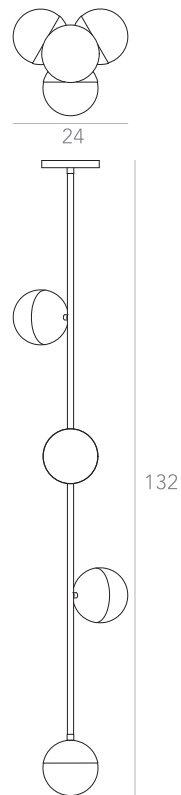

Ano: 2015

Dimensões: 12 x 16 x 104 cm

Lâmpada: 3 x LED G9 5W

Voltagem: Bivolt

OPÇÕES DE METAIS: Pag. 03
OPÇÕES DE PINTURA: Pág. 03

itens

JABUTICABA

Pendente Vertical 4