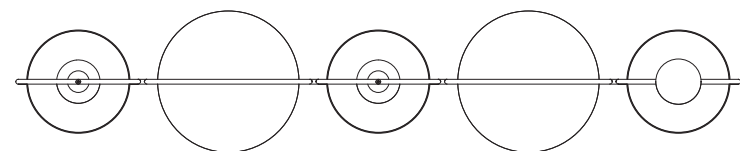

itens

192

45

37,5

TAO

Pendente 5

Designer: 80e8
Direção Criativa: Mariana Amaral

Ano: 2019
Dimensões: 192 x 37,5 x 45 cm

Lâmpada: 10 x LED G9 5W
Voltagem: Bivolt

OPÇÕES DE METAIS: Pag. 03
OPÇÕES DE PINTURA: Pág. 03