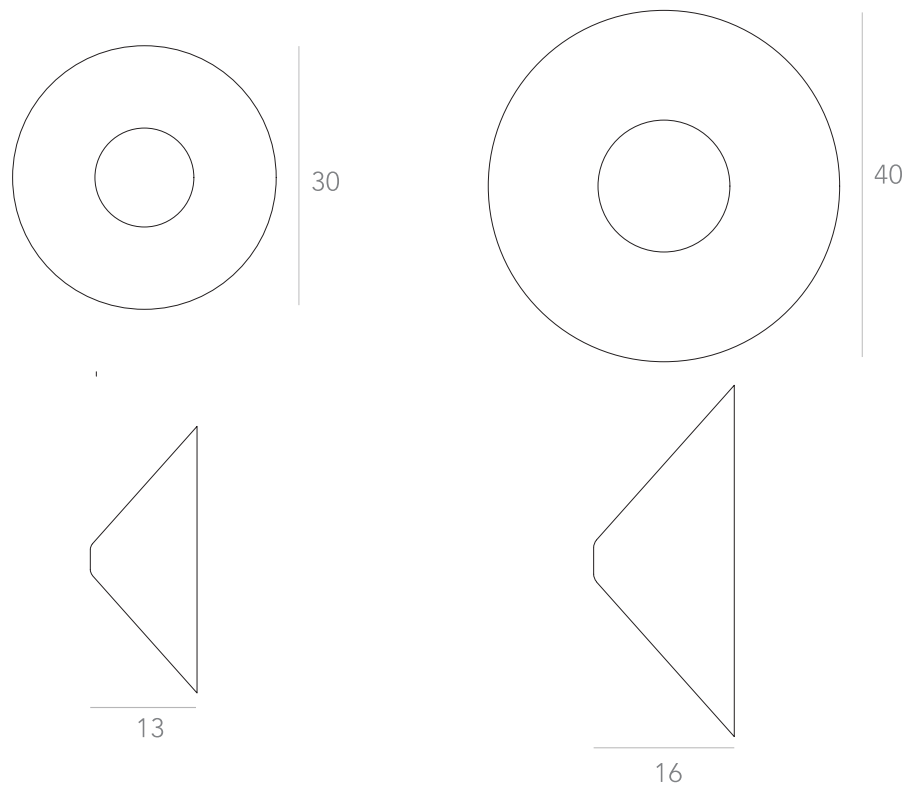

*Opção em Patina Verde

GIRASSOL

Arandela

Designer: Bruno de Carvalho
Direção Criativa: Mariana Amaral

Ano: 2019

Dimensões: 20 x 12 cm

Lâmpada: 2 x LED G9

Voltagem: Bivolt

OPÇÕES DE METAIS: Pag. 03
OPÇÕES DE PINTURA: Pág. 03

itens

GIRASSOL

Luminária

Designer: Bruno de Carvalho
Direção Criativa: Mariana Amaral

Ano: 2019

Dimensões: 20 / 40 x 13 / 16 cm

Lâmpada: 2 x LED G9