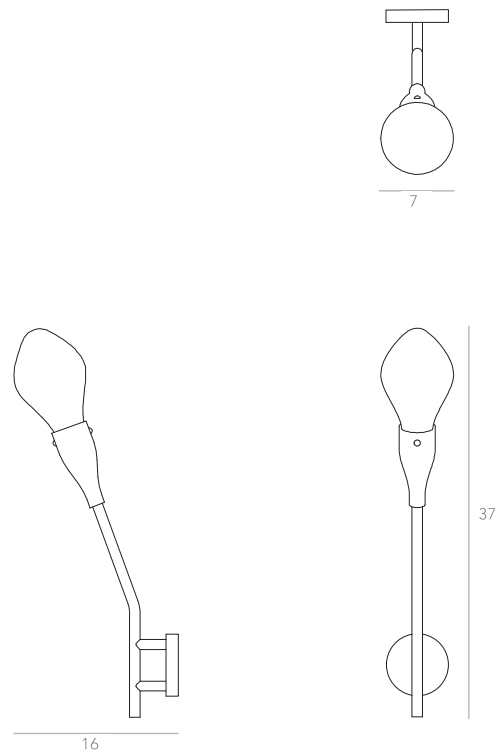

itens

TAMARILHO

Arandela 1

Designer: Ana Neute
Direção Criativa: Mariana Amaral

Ano: 2019
Dimensões: 7 x 16 x 37cm

Lâmpada: 1 x LED G9 5W
Voltagem: Bivolt

OPÇÕES DE METAIS: Pág. 03
OPÇÕES DE PINTURA: Pág. 03