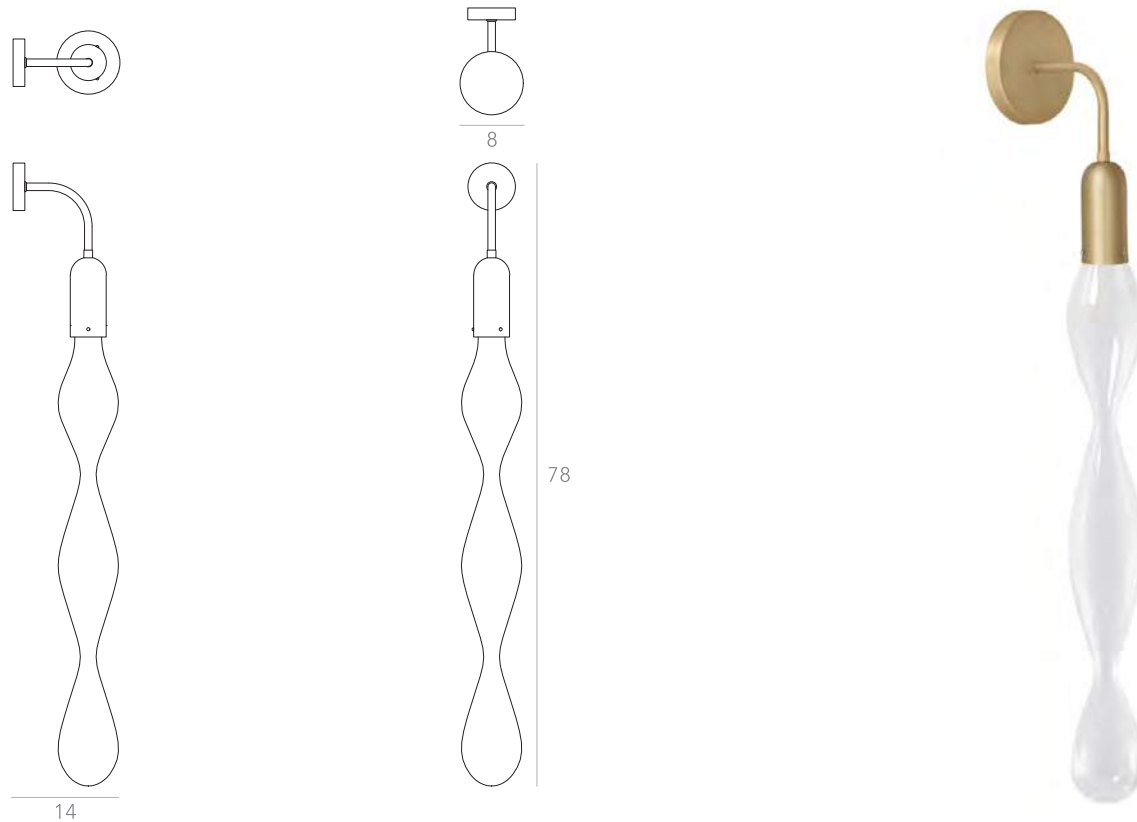

itens

FLUIDA

Arandela 6

Designer: Ana Neute
Direção Criativa: Mariana Amaral

Ano: 2019

Dimensões: 8 x 14 x 78 cm

Lâmpada: 1 x LED MR11 GU10 4W

Voltagem: Bivolt