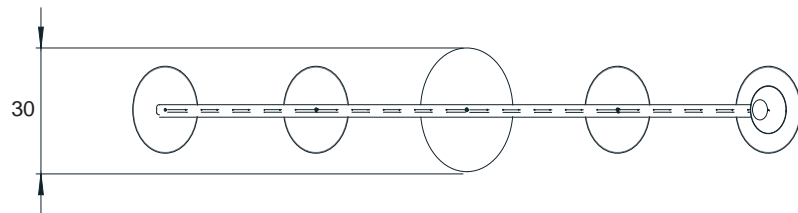

Ano:2021

Dimensões: 21 x 114 x 14 cm

Lâmpada: Fita de Led 1500 15w
quente

Voltagem: Bivolt

OPÇÕES DE METAIS: Pág.03

OPÇÕES DE PINTURA: Pág.03

itens

ZIGUE-ZAGUE