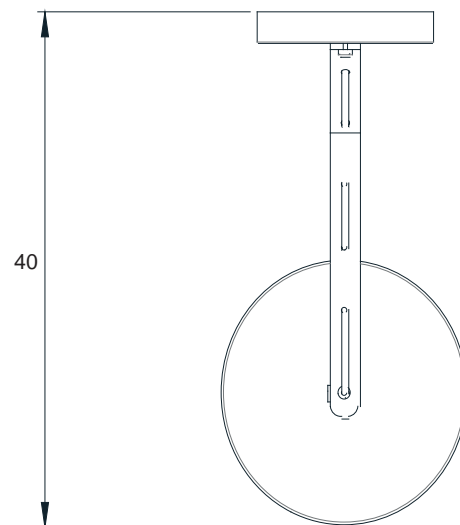

itens

ZIGUE-ZAGUE

Arandela Curta

Designer: 80e8
Direção Criativa: Mariana Amaral

Ano:2021
Dimensões: 21 x 21 x 40 cm

Lâmpada: Fita de Led 1500 15w
quente
Voltagem: Bivolt

OPÇÕES DE METAIS: Pág.03
OPÇÕES DE PINTURA: Pág.03