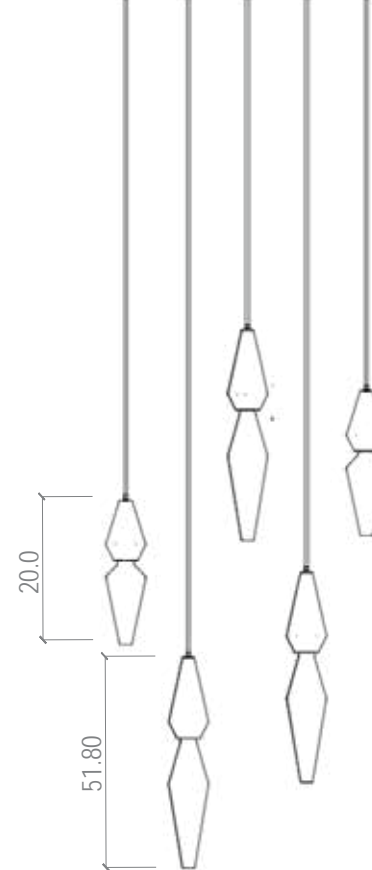

itens

PÊNDULO

PENDENTE

Designer: Ana Neute
Direção Criativa: Mariana Amaral

Ano: 2024
Dimensões: 20.0 x 10.0 | 51.80 x 10.0
Iluminação: mini dricrónica 3w
Voltagem: Bivolt

Opções de materiais e pinturas dessa coleção:

Latão

Freijó

Para mais especificações de acabamentos página 03