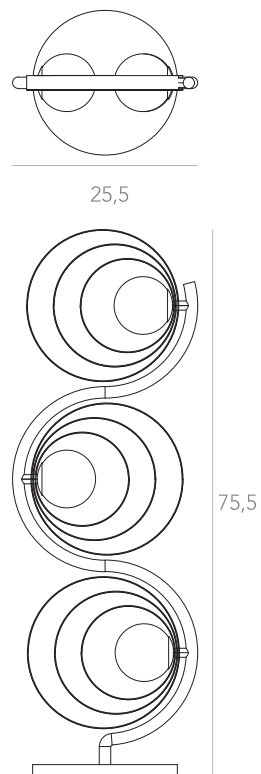

itens

HALO - CÍRCULO

Abajur - 3

Designer: 80e8
Direção Criativa: Mariana Amaral

Ano: 2018

Dimensões: 25,5 x 21 x 75,5 cm

Lâmpada: 3 x LED G9

Voltagem: Bivolt

ATENÇÃO!

NÃO RECOMENDAMOS PINTURA.

OPÇÕES DE METAIS: Pág. 03