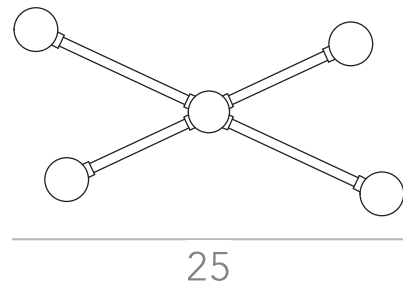

itens

ELO

Castiçal

Designer: Ana Neute
Direção Criativa: Mariana Amaral

Ano: 2017

Dimensões: 15 x 25 x 15 cm

Voltagem: Bivolt

ATENÇÃO!

NÃO RECOMENDAMOS PINTURA.

OPÇÕES DE METAIS: Pág. 03

OPÇÕES DE PINTURA: Pág. 03