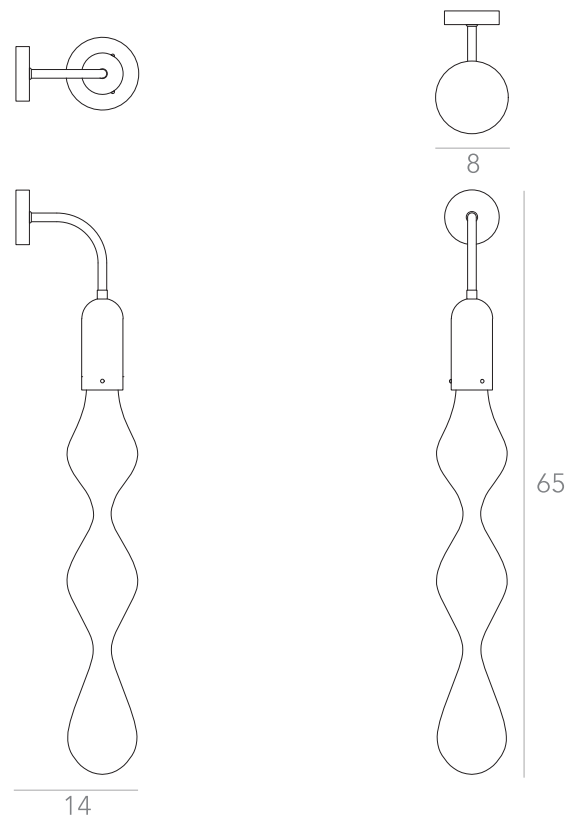

itens

FLUIDA

Arandela 4

Designer: Ana Neute
Direção Criativa: Mariana Amaral

Ano: 2019

Dimensões: 8 x 14 x 65 cm

Lâmpada: 1 x LED MR11 GU10 4W

Voltagem: Bivolt

ATENÇÃO!

NÃO RECOMENDAMOS PINTURA.

OPÇÕES DE METAIS: Pág. 03

OPÇÕES DE VIDROS: Pág. 05

* Algumas peças de Vidro Soprado podem conter bolhas de ar por conta de sua fabricação artesanal. Não nos responsabilizamos por troca, manutenção ou devolução por conta dessas bolhas no produto.