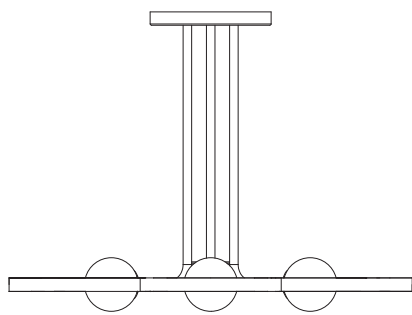

itens

66

60

44,5

HALO - CÍRCULO

Pendente P - 6

Designer: 80e8
Direção Criativa: Mariana Amaral

Ano: 2018

Dimensões: 66 x 60 x 44,5 cm

Lâmpada: 6 x LED G9

Voltagem: Bivolt

ATENÇÃO!

NÃO RECOMENDAMOS PINTURA.

OPÇÕES DE METAIS: Pág. 03