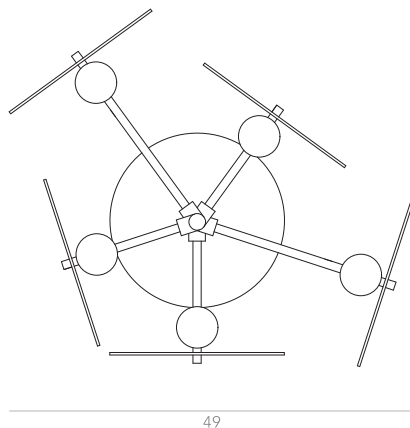

Designer: Murilo Weitz
Direção Criativa: Mariana Amaral

Ano: 2019
Dimensões: 20 x 15 x 20 cm

Lâmpada: 1 x LED E27
Voltagem: Bivolt

OPÇÕES DE METAIS: Pag. 03
OPÇÕES DE PINTURA: Pág. 03

itens

81

43

49