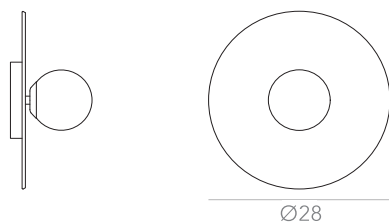

itens

Dimensões e opções de cúpulas:

Cúpula retangular

L X A
30 X 35 cm
45 X 40 cm

Cúpula quadrada

L X A
40 X 40 cm

Cúpula cilíndrica

| | |
|------------|------------|
| A X D | A X D |
| 35 X 50 cm | 25 X 25 cm |
| 35 X 45 cm | 15 X 20 cm |
| 35 X 40 cm | 15 X 15 cm |

Ano: 2019

Materiais:

Dimensões: 45 x 14 x 55 cm

Lâmpada: 1 x Fita LED

Voltagem: Bivolt

ATENÇÃO! OPÇÃO DE ACABAMENTO DA CÚPULA
APENAS EM PINTURA MICROTERTURIZADA.
OPÇÕES DE PINTURA: Pág. 03

OPÇÃO DE MATERIAIS EM METAL APENAS PARA BASE
OPÇÕES DE METAIS: Pág. 03

Dimensões: 84 x 82 x 39 cm

Lâmpada: 6 x LED G9 5W

Voltagem: Bivolt

OPÇÕES DE MATERIAIS DO PRODUTO: Pág. 03
OPÇÕES DE PINTURA: Pág. 03

itens

Ø20

Ø28

Ø35