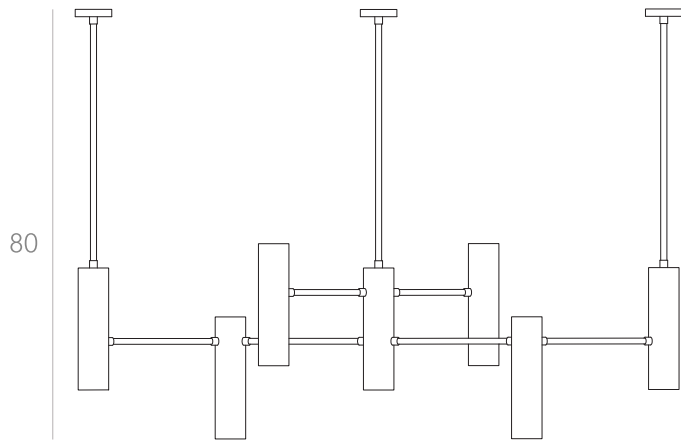

itens

100

30

80

33

ELO

Pendente

Designer: Ana Neute
Direção Criativa: Mariana Amaral

Ano: 2017

Dimensões: 100 x 30 x 80 cm

Lâmpada: 7 x LED MR11 GU10 4W

Voltagem: Bivolt

ATENÇÃO!

NÃO RECOMENDAMOS PINTURA.

OPÇÕES DE METAIS: Pág. 03