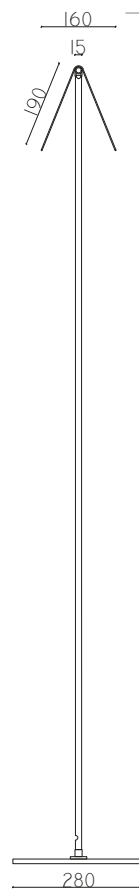

itens

ASA

Luminária de piso

Designer: Marcelo Caruso
Direção Criativa: Mariana Amaral

Ano: 2019

Dimensões: 0.60 x 1.70 x .0.28

Lâmpada: Fita LED 2700K

Opções de materiais e pinturas dessa coleção:

◆ Pintura microtextura

◆ Latão polido brilho (apenas base e haste)

Para mais especificações de acabamentos página 03