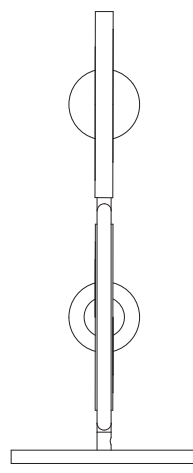

itens

25,5

53,5

21

HALO - CÍRCULO

Abajur - Alto

Designer: 80e8
Direção Criativa: Mariana Amaral

Ano: 2018

Dimensões: 25 x 21 x 53 cm

Lâmpada: 2 x LED G9

Voltagem: Bivolt

ATENÇÃO!

NÃO RECOMENDAMOS PINTURA.

OPÇÕES DE METAIS: Pág. 03