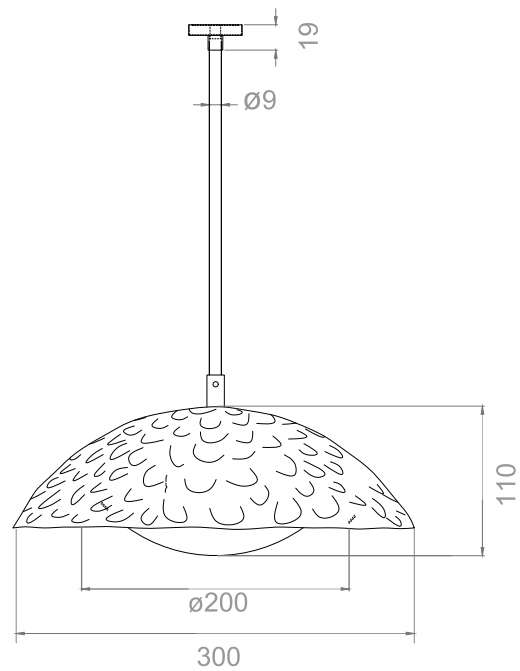

Ano: 2018

Dimensões: 19 x 19 x 65 cm

Lâmpada: 3 x LED G9 5W

Voltagem: Bivolt

OPÇÕES DE METAIS: Pág. 03
OPÇÕES DE PINTURA: Pág. 03

itens

CIRANDA

Pendente Solo de 30 Batido