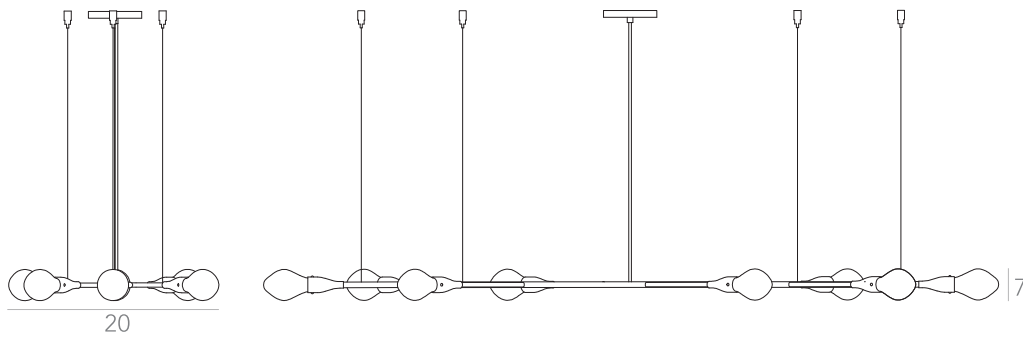

itens

TAMARILHO

Pendente Horizontal

Designer: Ana Neute
Direção Criativa: Mariana Amaral

Ano: 2019
Dimensões: 165 x 47 x 7 cm

Lâmpada: 8 x LED G9 5W
Voltagem: Bivolt

OPÇÕES DE METAIS: Pag. 03
OPÇÕES DE PINTURA: Pág. 03