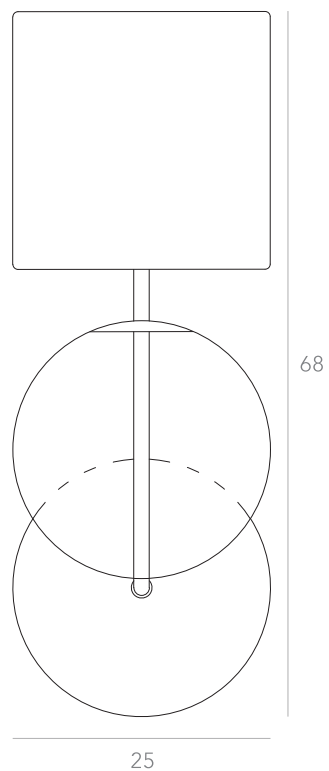

itens

LAMPARINA

Arandela - ESSI

Designer: Estúdio Itens
Direção Criativa: Mariana Amaral

Ano: 2020

Dimensões: 25 x 32 x 68 cm

Lâmpada: 1 x LED E27

Voltagem: Bivolt

ATENÇÃO!

NÃO RECOMENDAMOS PINTURA.

OPÇÕES DE METAIS: Pág. 03

OPÇÕES DE CÚPULAS: Pág. 06

* Algumas peças de Vidro Soprado podem conter bolhas de ar por conta de sua fabricação artesanal. Não nos responsabilizamos por troca, manutenção ou devolução por conta dessas bolhas no produto.