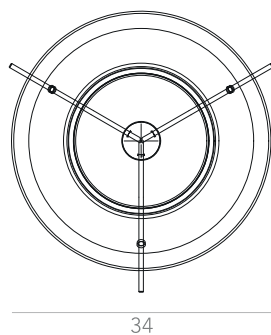

Ano: 2020

Dimensões:
(36/ 62) x 7 x 7 cm

Lâmpada: Fita LED 12W/m

Voltagem: Bivolt

OPÇÕES DE METAIS: Pag. 03

OPÇÕES DE PINTURA: Pág. 03

OPÇÕES DE MADEIRA: Pág. 04

itens