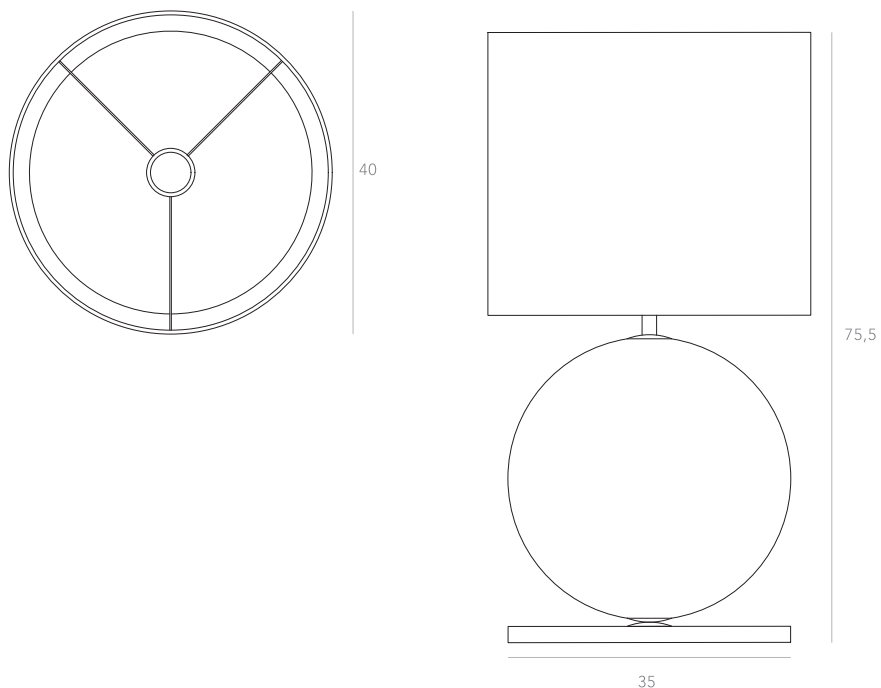

itens

IMBU

Abajur 1

Designer: Estúdio Itens
Direção Criativa: Mariana Amaral

Ano: 2020

Dimensões: 40 / 45 / 50 / 55 x 76 cm

Lâmpada: 1 x LED E27

Voltagem: Bivolt

ATENÇÃO!

NÃO RECOMENDAMOS PINTURA.

OPÇÕES DE METAIS: Pág. 03

OPÇÕES DE CÚPULAS: Pág. 06

Opções de
Madeiras Laminadas:

IMBUIA

CUMARU

MARFIM

ATENÇÃO!

A limpeza da madeira só pode ser feita com pano seco e o recondicionamento com cera de abelha, nenhum outro produto deve ser utilizado.

ADVERTÊNCIA

IMAGENS MERAMENTE ILUSTRATIVAS. TODAS AS MADEIRAS PODEM SOFRER DIFERENÇAS DE COR POR CONTA DE INÚMERAS VARIÁÇÕES DE: LOCALIZAÇÃO, PLANTIO, CORTE, TRANSPORTE, HIDRATAÇÃO, UMIDADE, EXPOSIÇÃO AO SOL, ENTRE OUTRAS VARIÁÇÕES.