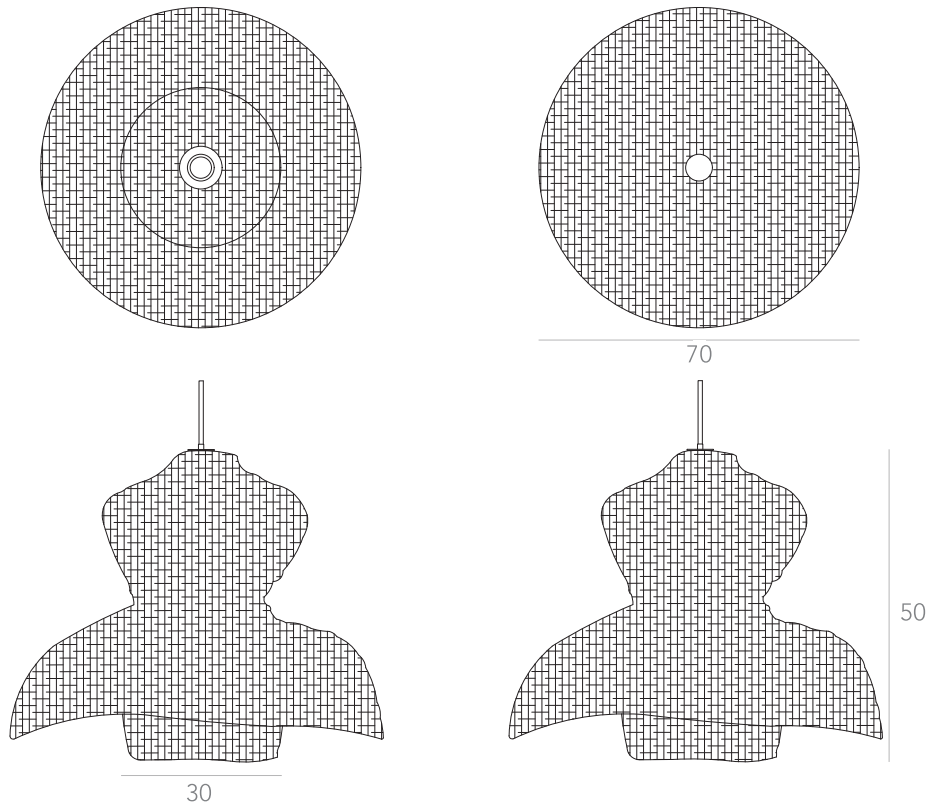

itens

PALHA TRANCOSO

Pendente

Designer: Estúdio Itens
Direção Criativa: Mariana Amaral

Ano: 2019
Dimensões: 70 x 50 cm

Lâmpada: 1 x LED G95 filamento/ E27
Voltagem: Bivolt

OPÇÕES DE METAIS: Pag. 03
OPÇÕES DE PINTURA: Pág. 03