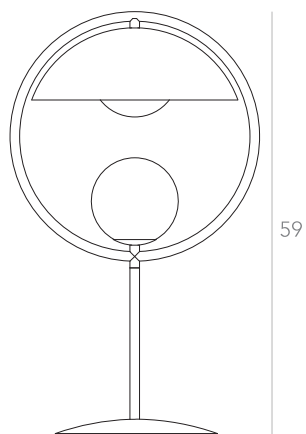

itens

TAO

Abajur

Designer: 80e8
Direção Criativa: Mariana Amaral

Ano: 2019
Dimensões: 33 x 27,5 x 59 cm

Lâmpada: 2 x LED G9 5W
Voltagem: Bivolt

OPÇÕES DE METAIS: Pág. 03
OPÇÕES DE PINTURA: Pág. 03