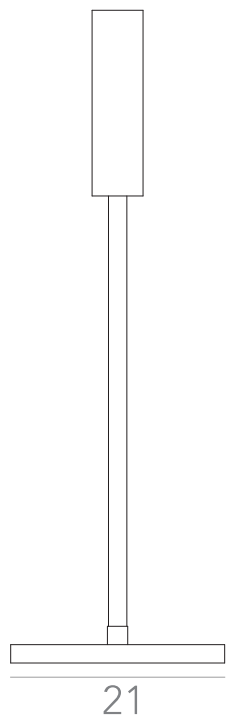

Lâmpada: 1 x LED MR11 GU10 4W
Voltagem: Bivolt

ATENÇÃO!

NÃO RECOMENDAMOS PINTURA.
OPÇÕES DE METAIS: Pág. 03

OPÇÕES DE MADEIRA:

Ebanizada

Nogueira

Cedro

itens

ELO

Abajur

Designer: Ana Neute
Direção Criativa: Mariana Amaral

Ano: 2017

Dimensões: 57 x 21 x (48/ 64) cm

Lâmpada: 1 x LED MR11 GU10 4W
Voltagem: Bivolt

ATENÇÃO!

NÃO RECOMENDAMOS PINTURA.
OPÇÕES DE METAIS: Pág. 03