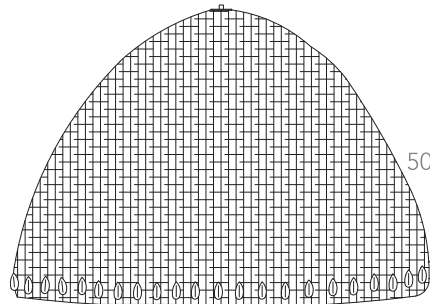

Designer: Estúdio Itens
Direção Criativa: Mariana Amaral

Ano: 2019
Dimensões: 50 x 40 cm

Lâmpada: 1 x LED G95 filamento/ E27
Voltagem: Bivolt

OPÇÕES DE METAIS: Pag. 03
OPÇÕES DE PINTURA: Pág. 03

itens

30

70