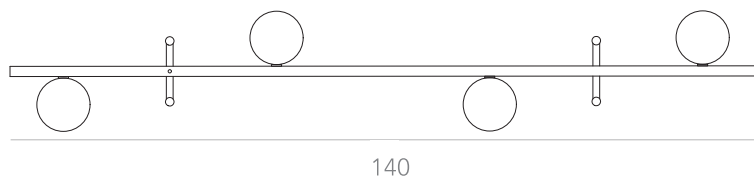

itens

PASSARINHO

Pendente

Designer: Ana Neute
Direção Criativa: Mariana Amaral

Ano: 2016
Dimensões: 140 x 22 x 20 cm

Lâmpada: 4 x LED GU10 7W
Voltagem: Bivolt

OPÇÕES DE METAIS: Pág. 03
OPÇÕES DE PINTURA: Pág. 03