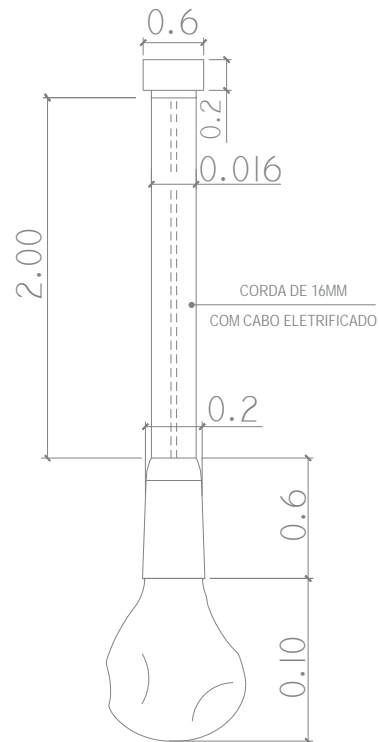

Para mais especificações de acabamentos página 03

itens

CIPÓ

Pendente

Designer: Juliana Pippi
Direção Criativa: Mariana Amaral

Ano: 2023
Dimensões: 2.90 X 6.70 cm
(Varia de tamanho)

Lâmpada: Led G9 2.5w
Voltagem: Bivolt