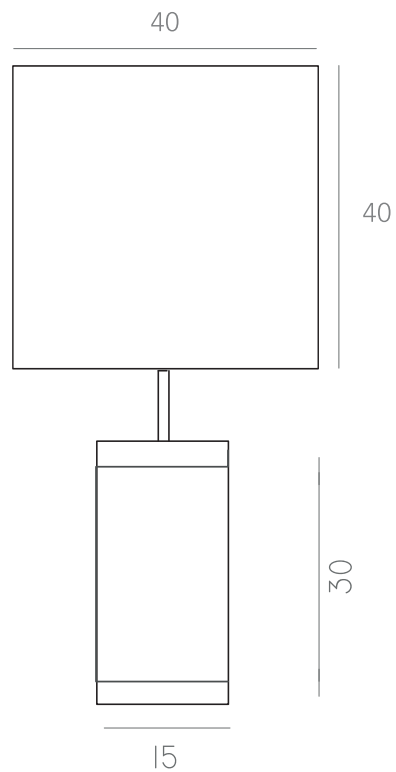

itens

OURO PRETO

FRISO

Abajur

Designer: Estúdio Itens
Direção Criativa: Mariana Amaral

Ano: 2021

Dimensões: Ø 30 x 73 cm (cúpula Ø30 x 35cm)

Ø 40 x 78 cm (cúpula Ø40 x 40cm)

Lâmpada: 1 x LED G9

Voltagem: Bivolt

OPÇÕES DE METAIS: Pag. 03
OPÇÕES DE PINTURA: Pág. 03
OPÇÕES DE MADEIRA: Pag. 4