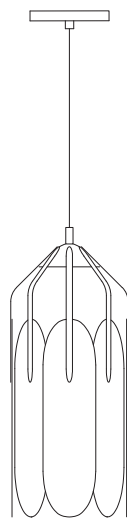

itens

Dimensões e opções de cúpulas:

Cúpula retangular

L X A
30 X 35 cm
45 X 40 cm

Cúpula quadrada

L X A
40 X 40 cm

Cúpula cilíndrica

| | |
|------------|------------|
| A X D | A X D |
| 35 X 50 cm | 25 X 25 cm |
| 35 X 45 cm | 15 X 20 cm |
| 35 X 40 cm | 15 X 15 cm |

Amaral Ano: 2022

Materiais: Fibra de Bananeira

Dimensões: Ø 36 x 40 H cm

Lâmpada: 1 Bulbo E27

Voltagem: Bivolt

OPÇÕES DE CORES DE FIBRAS: Pág. 08

itens

18