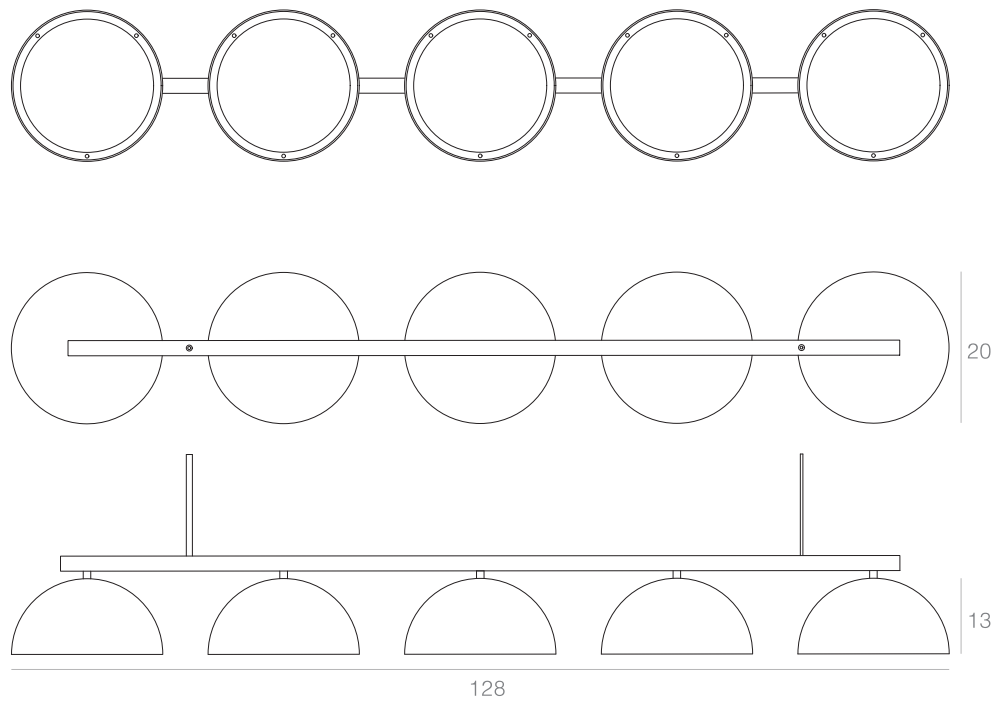

Voltagem: Bivolt

OPÇÕES DE METAIS: Pág. 03
OPÇÕES DE PINTURA: Pág. 03

itens

OCA

Pendente - Linear 5

Designer: Estúdio Itens
Direção Criativa: Mariana Amaral

Ano: 2020
Dimensões: 128 x 20 x 13 cm

Lâmpada: 5 x LED E27
Voltagem: Bivolt