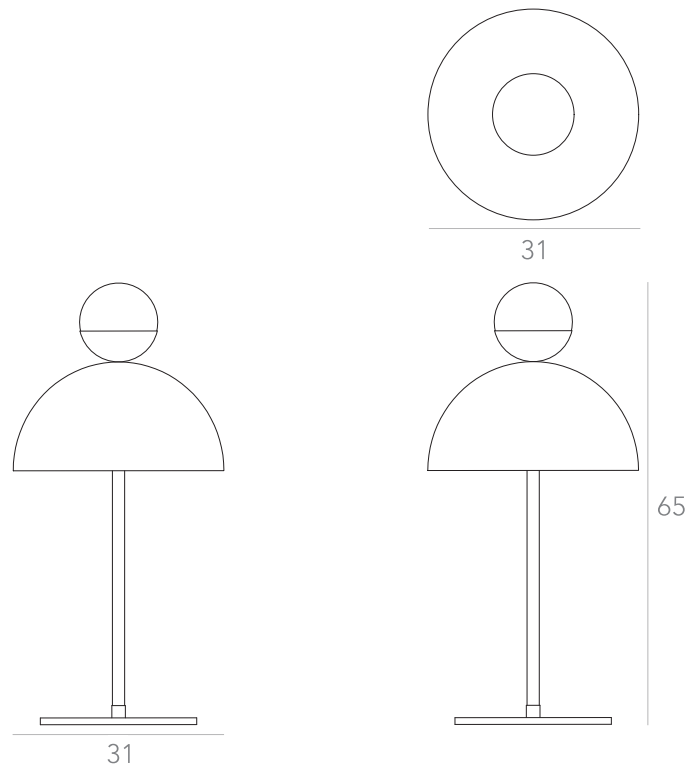

Ano: 2020

Dimensões:

78 x Ø 40 / 45 / 50 / 55 cm

Lâmpada: 1 x LED E27

Voltagem: Bivolt

OPÇÕES DE METAIS: Pág. 03
OPÇÕES DE PINTURA: Pág.03
OPÇÕES DE CÚPULA: Pág. 06

itens

GIRASSOL

Dimensões: 40 x 20 x 40cm

Lâmpada: 5 x LED G9 5W

Voltagem: Bivolt

OPÇÕES DE METAIS: Pag. 03
OPÇÕES DE PINTURA: Pág. 03

itens

GUARDA-CHUVA

Arandela 1

Designer: Ana Neute
Direção Criativa: Mariana Amaral

Ano: 2016

Dimensões: 31 x 35 x 48cm

Lâmpada: 2 x LED E27 4W

+ 1 x LED G9 3W

Voltagem: Bivolt

OPÇÕES DE METAIS: Pag. 03
OPÇÕES DE PINTURA: Pág. 03

itens

GUARDA-CHUVA

Abajur

Designer: Ana Neute
Direção Criativa: Mariana Amaral

Ano: 2016

Dimensões: 31 x 31 x 65cm

Lâmpada: 2 x LED E27 4W

+ 1 x LED G9 3W

Voltagem: Bivolt

OPÇÕES DE METAIS: Pag. 03
OPÇÕES DE PINTURA: Pág. 03