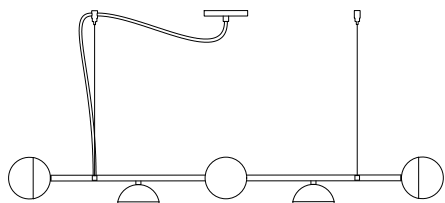

Pendente H6

Designer: Ana Neute
Direção Criativa: Mariana Amaral

Ano: 2015

Dimensões: 170 x 27 x 19 cm

Lâmpada: 7 x LED G9 5W

Voltagem: Bivolt

OPÇÕES DE METAIS: Pag. 03
OPÇÕES DE PINTURA: Pág. 03

H1 (120 x 19 x 19cm)