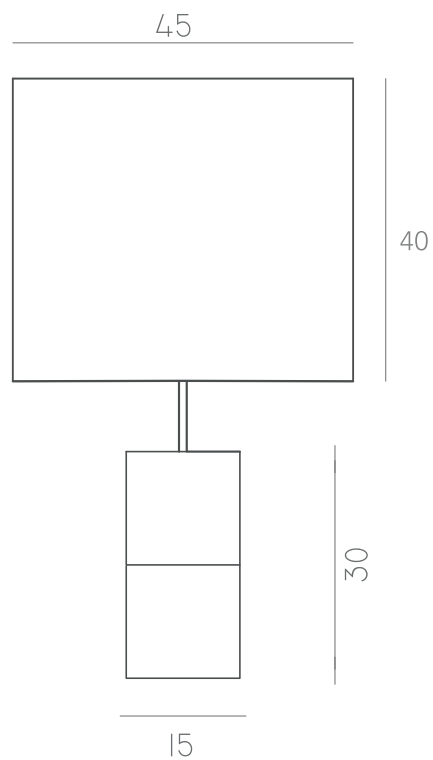

itens

OURO PRETO DUPLO

Abajur

Designer: Estúdio Itens
Direção Criativa: Mariana Amaral

Ano: 2021

Dimensões: Ø 30 x 73 cm (cúpula Ø30 x 35cm)

Ø 40 x 78 cm (cúpula Ø40 x 40cm)

Lâmpada: 1 x LED G9

Voltagem: Bivolt

OPÇÕES DE METAIS: Pag. 03
OPÇÕES DE PINTURA: Pág. 03
OPÇÕES DE MADEIRA: Pag. 4