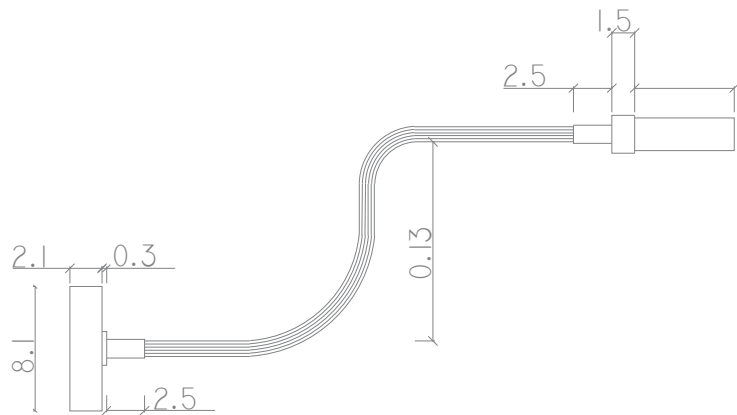

itens

FOCO

Arandela - Flexível

Designer: Estúdio Itens
Direção Criativa: Mariana Amaral

Ano: 2023
Dimensões: Flexível de 40cm

Lâmpada: Led Halopin 1.7w
Voltagem: Bivolt

Opções de materiais e pinturas dessa coleção:

◆ Cromado polido verniz brilho

◆ Pintura microtextura

Para mais especificações de acabamentos página 03