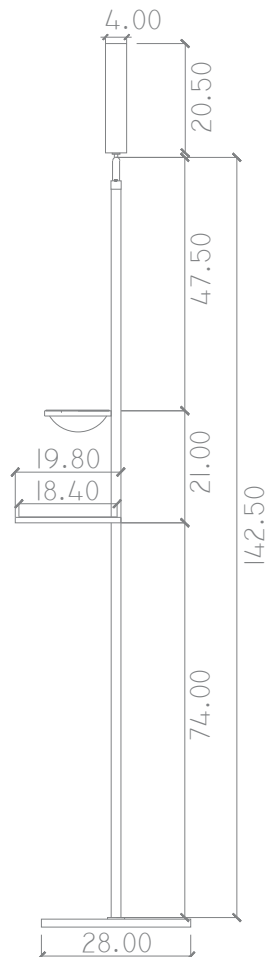

itens

TRÊS

Luminária de piso

Designer: Bruno Rodrigues
Direção Criativa: Mariana Amaral

Ano: 2023
Dimensões: 28.00 X 1.65 cm

Lâmpada: Fita de Led 12w
Voltagem: Bivolt

Opções de materiais e pinturas dessa coleção:

- Latão Polido Brilho
- Pintura microtextura preto
- Madeira Freijó

Para mais especificações de acabamentos página 03