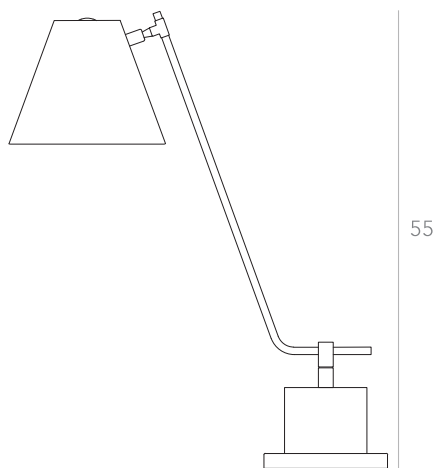

itens

LEME

Abajur 1

Designer: Ana Neute
Direção Criativa: Mariana Amaral

Ano: 2017

Dimensões: 46 x 19 x (55 / 63 / 74) cm

Lâmpada: 1 x LED E27 4W

Voltagem: Bivolt

OPÇÕES DE METAIS: Pag. 03
OPÇÕES DE PINTURA: Pág. 03
OPÇÕES DE BASES: