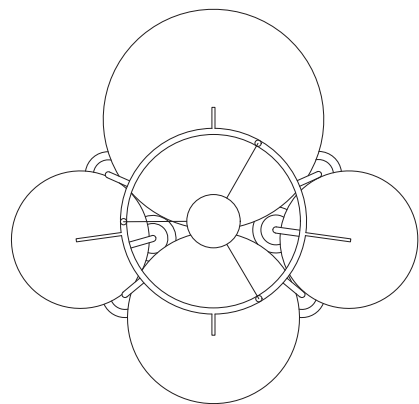

itens

84

82

39

BRUTA

Pendente G

Designer: Ana Neute
Direção Criativa: Mariana Amaral

Ano: 2017

Dimensões: 84 x 82 x 39 cm

Lâmpada: 6 x LED G9 5W

Voltagem: Bivolt

OPÇÕES DE MATERIAIS DO PRODUTO: Pág. 03
OPÇÕES DE PINTURA: Pág. 03