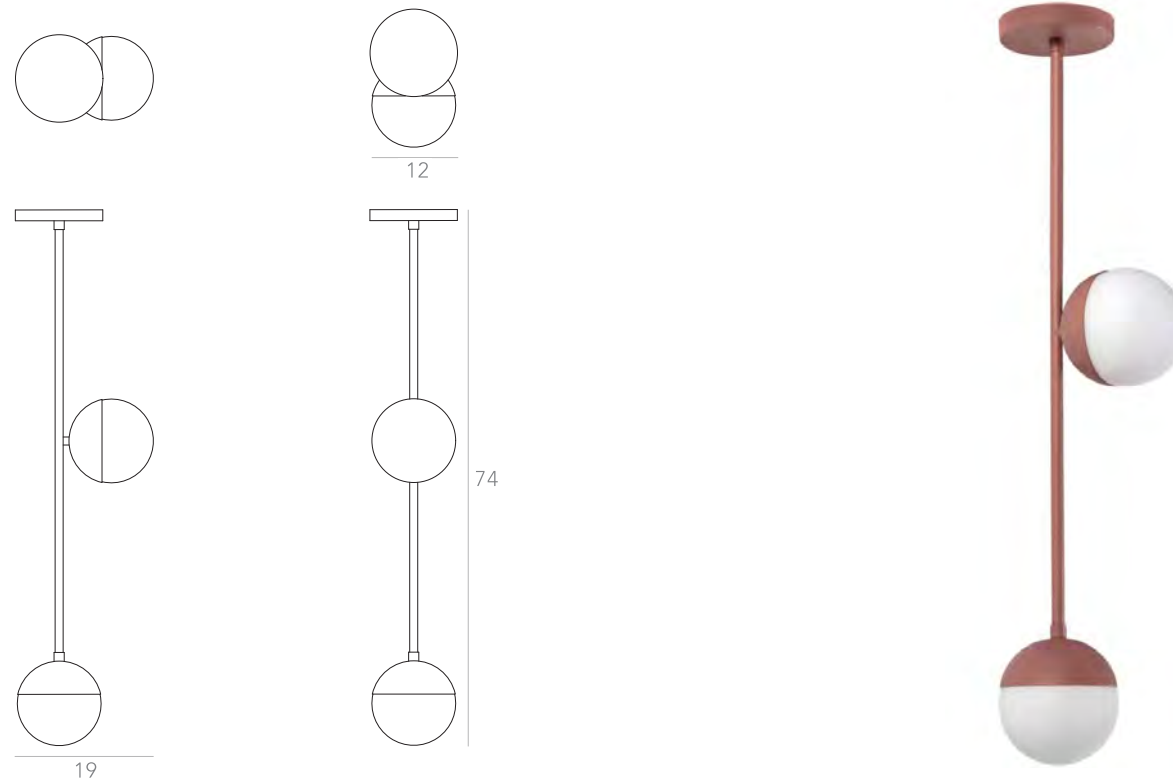

itens

JABUTICABA

Pendente Vertical 2

Designer: Ana Neute
Direção Criativa: Mariana Amaral

Ano: 2015

Dimensões: 12 x 19 x 74 cm

Lâmpada: 2 x LED G9 5W

Voltagem: Bivolt

OPÇÕES DE METAIS: Pag. 03
OPÇÕES DE PINTURA: Pág. 03