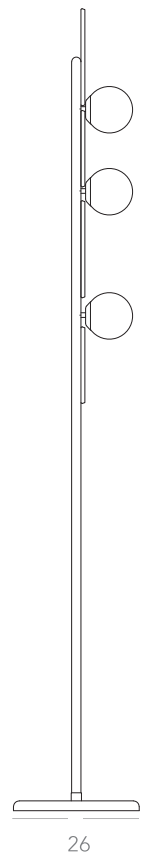

Ano: 2017

Dimensões: 48 x 28 x 166 cm

Lâmpada: 1 x LED G9 5W

Voltagem: Bivolt

OPÇÕES DE MATERIAIS DO PRODUTO: Pag. 03
OPÇÕES DE PINTURA: Pág. 03

itens

BRUTA

Coluna 4 Discos

Designer: Ana Neute
Direção Criativa: Mariana Amaral

Ano: 2017

Dimensões: 28 x 26 x 164 cm

Lâmpada: 3 x LED G9 5W

Voltagem: Bivolt

OPÇÕES DE MATERIAIS DO PRODUTO: Pag. 03
OPÇÕES DE PINTURA: Pág. 03

itens

CANOA