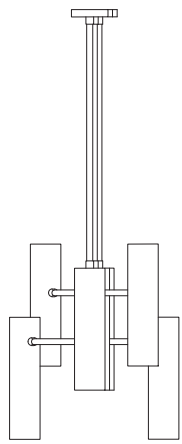

itens

100

30

80

33

ELO

Pendente

Designer: Ana Neute
Direção Criativa: Mariana Amaral

Ano: 2017

Dimensões: 100 x 30 x 80 cm

Lâmpada: 7 x LED MR11 GU10 4W

Voltagem: Bivolt

ATENÇÃO!

NÃO RECOMENDAMOS PINTURA.

OPÇÕES DE METAIS: Pág. 03