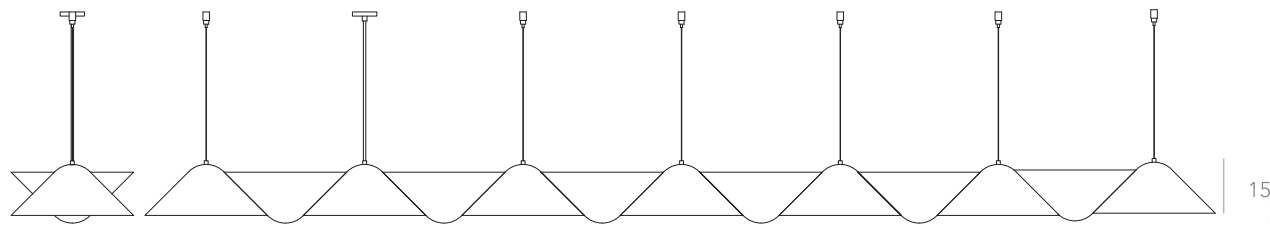

Ano: 2018

Dimensões: 224,5 x 30 x 15 cm

Lâmpada: 22 x LED G9 5W

Voltagem: Bivolt

OPÇÕES DE METAIS: Pag. 03

OPÇÕES DE PINTURA: Pág. 03

itens

224,5