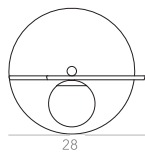

Ano: 2017

Dimensões: 48 x 28 x 166 cm

Lâmpada: 1 x LED G9 5W

Voltagem: Bivolt

OPÇÕES DE MATERIAIS DO PRODUTO: Pag. 03
OPÇÕES DE PINTURA: Pág. 03

itens

BRUTA

Coluna 4 Discos