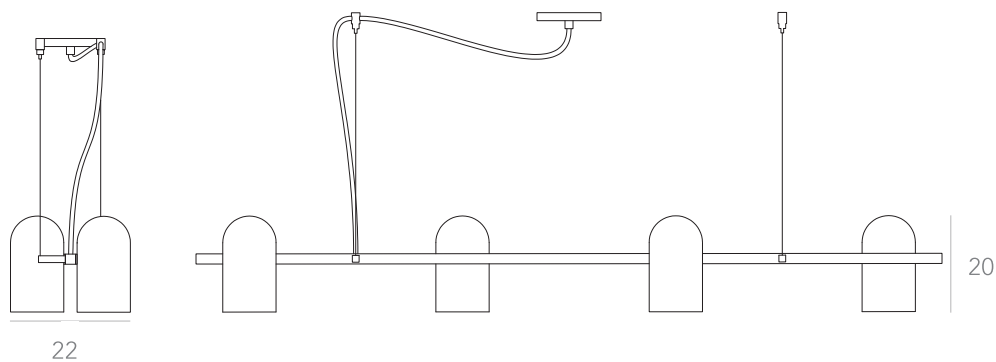

itens

PASSARINHO

Pendente

Designer: Ana Neute
Direção Criativa: Mariana Amaral

Ano: 2016
Dimensões: 140 x 22 x 20 cm

Lâmpada: 4 x LED GU10 7W
Voltagem: Bivolt

OPÇÕES DE METAIS: Pág. 03
OPÇÕES DE PINTURA: Pág. 03