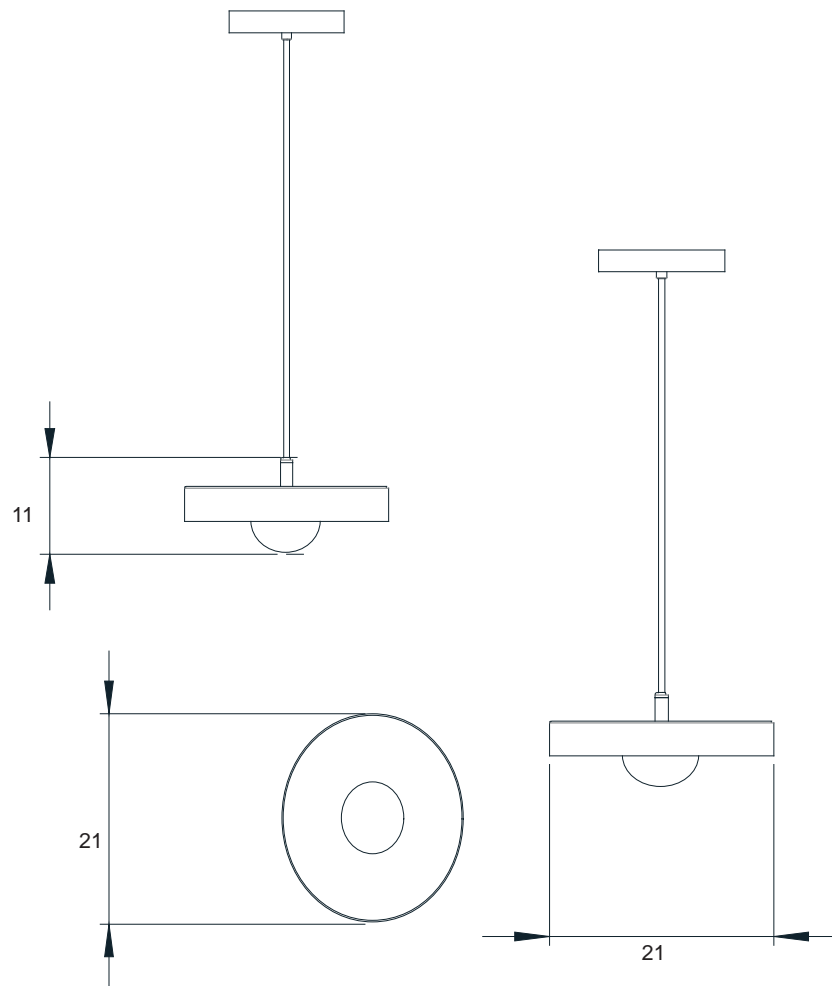

itens

ZIGUE-ZAGUE

Pendente

Designer: 80e8
Direção Criativa: Mariana Amaral

Ano:2021
Dimensões: 22 x 22.5 x 54 cm

Lâmpada: Fita de Led 1500 15w
quente
Voltagem: Bivolt

OPÇÕES DE METAIS: Pág.03
OPÇÕES DE PINTURA: Pág.03