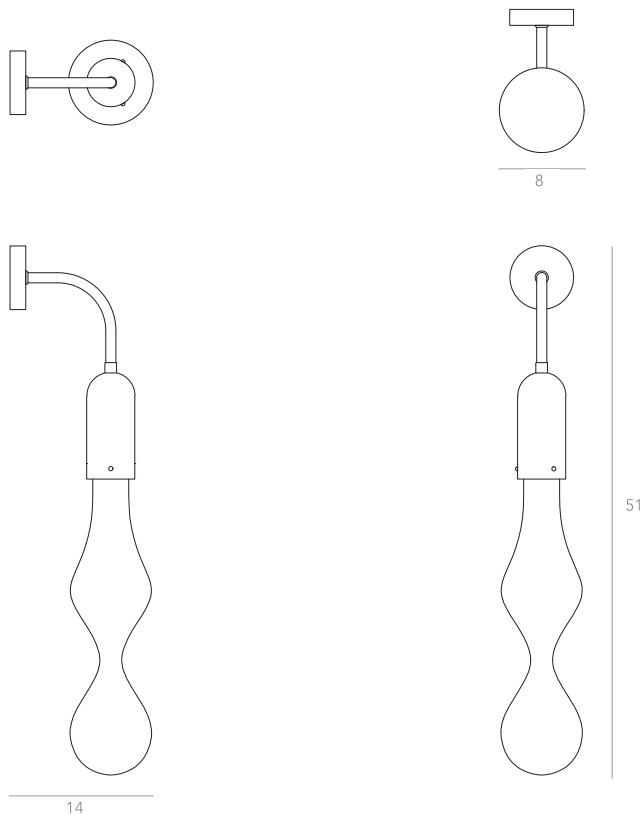

itens

FLUIDA

Arandela 2

Designer: Ana Neute
Direção Criativa: Mariana Amaral

Ano: 2019

Dimensões: 8 x 14 x 51 cm

Lâmpada: 1 x LED MR11 GU10 4W
Voltagem: Bivolt

ATENÇÃO!

NÃO RECOMENDAMOS PINTURA.

OPÇÕES DE METAIS: Pág. 03

OPÇÕES DE VIDROS: Pág. 05

* Algumas peças de Vidro Soprado podem conter bolhas de ar por conta de sua fabricação artesanal. Não nos responsabilizamos por troca, manutenção ou devolução por conta dessas bolhas no produto.