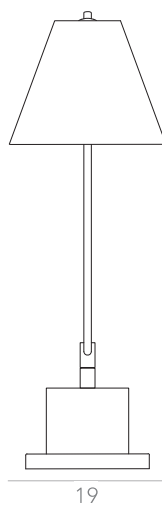

itens

LEME

Abajur 1

Designer: Ana Neute
Direção Criativa: Mariana Amaral

Ano: 2017

Dimensões: 46 x 19 x (55 / 63 / 74) cm

Lâmpada: 1 x LED E27 4W

Voltagem: Bivolt

OPÇÕES DE METAIS: Pag. 03
OPÇÕES DE PINTURA: Pág. 03
OPÇÕES DE BASES: