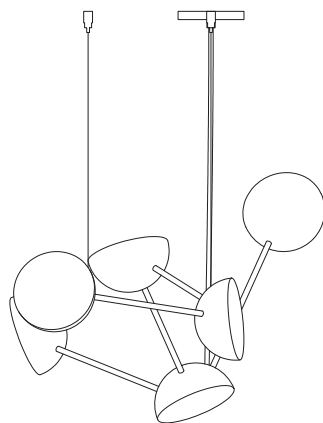

itens

90

57

45

MOLÉCULA

Pendente

Designer: Ana Neute
Direção Criativa: Mariana Amaral

Ano: 2015

Dimensões: 90 x 57 x 45cm

Lâmpada: 12 x LED G9 3W

Voltagem: Bivolt

OPÇÕES DE METAIS: Pag. 03
OPÇÕES DE PINTURA: Pág. 03