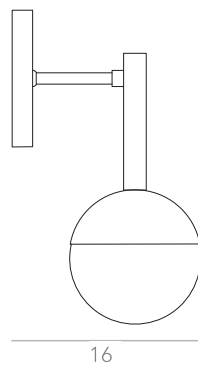

itens

JABUTICABA

Arandela 4

Designer: Ana Neute
Direção Criativa: Mariana Amaral

Ano: 2015

Dimensões: 12 x 16 x 28 cm

Lâmpada: 1 x LED G9 3W

Voltagem: Bivolt

OPÇÕES DE METAIS: Pag. 03
OPÇÕES DE PINTURA: Pág. 03