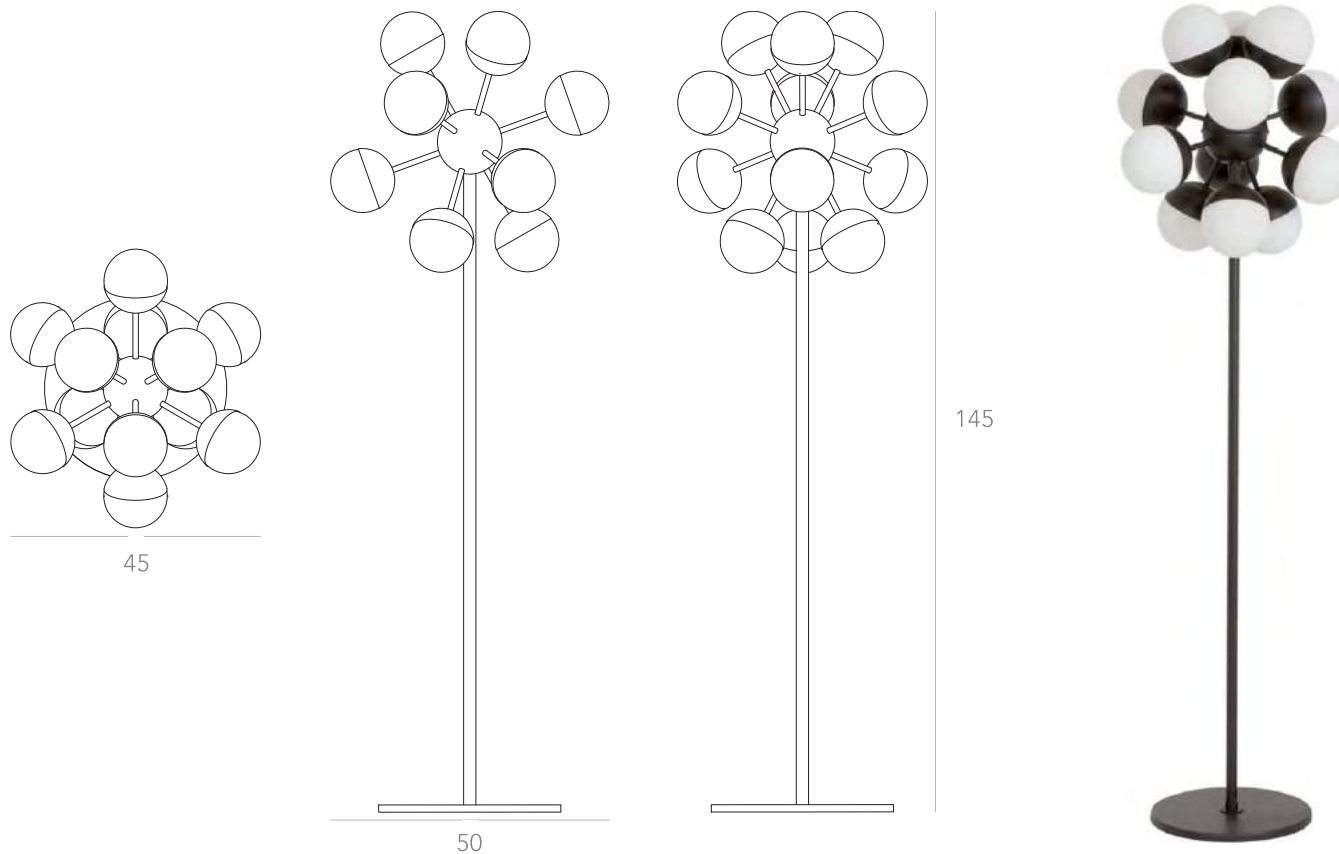

itens

SPUTNIK

Abajur

Designer: Ana Neute
Direção Criativa: Mariana Amaral

Ano: 2018
Dimensões: 40 x 43 x 85 cm

Lâmpada: 12 x LED G9 3W
Voltagem: Bivolt

OPÇÕES DE METAIS: Pag. 03
OPÇÕES DE PINTURA: Pág. 03

itens

itens

TAO

Pendente 3

Designer: 80e8
Direção Criativa: Mariana Amaral

Ano: 2019
Dimensões: 114 / 192 x 37,5 x 45 cm

Lâmpada: 6 x LED G9 5W
Voltagem: Bivolt

OPÇÕES DE METAIS: Pág. 03
OPÇÕES DE PINTURA: Pág. 03