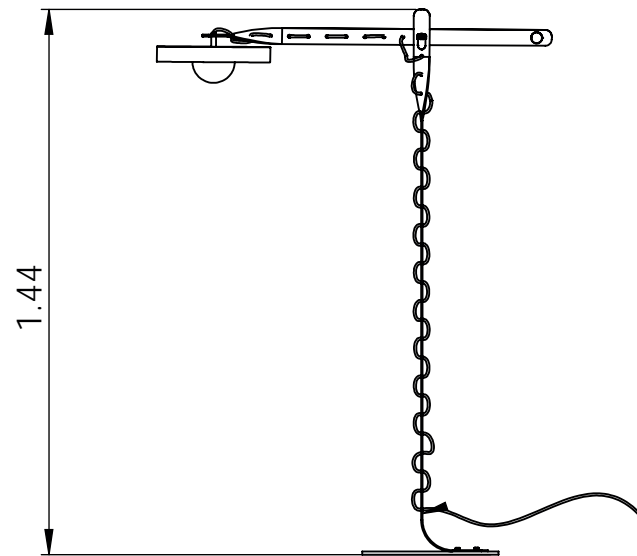

itens

ZIGUE-ZAGUE

Chão

Designer: 80e8
Direção Criativa: Mariana Amaral

Ano:2021
Dimensões: 1.04 x 1.44 x 36 cm

Lâmpada: Fita de Led 1500 15w
quente
Voltagem: Bivolt

OPÇÕES DE METAIS: Pág.03
OPÇÕES DE PINTURA: Pág.03