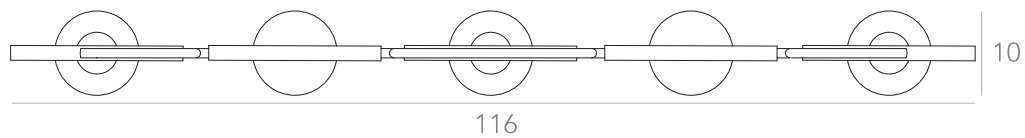

Ano: 2018

Dimensões: 77,5 x 10 x 29,5 cm

Lâmpada: 3 x LED E27 4W

Voltagem: Bivolt

ATENÇÃO!

NÃO RECOMENDAMOS PINTURA.

OPÇÕES DE METAIS: Pág. 03

itens