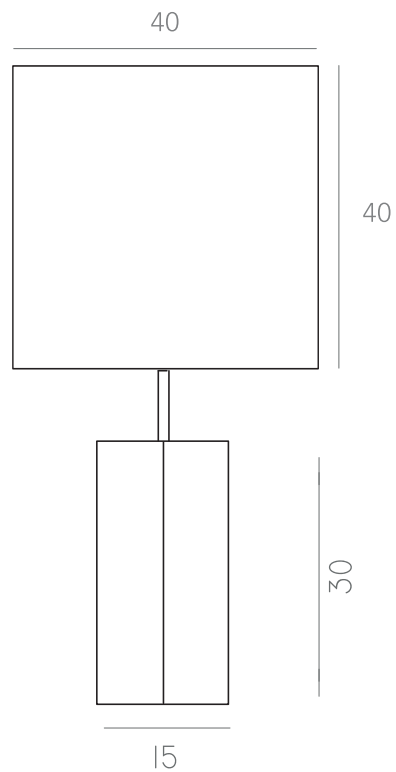

Ano: 2020

Dimensões: Ø 92 x 29 cm

Lâmpada: 6 x LED E27

Voltagem: Bivolt

OPÇÕES DE METAIS: Pág. 03

OPÇÕES DE PINTURA: Pág. 03

itens

OCA P

Ano: 2020

Dimensões: 20 x 23 x 18 cm

Lâmpada: 1 x LED E27

Voltagem: Bivolt

OPÇÕES DE METAIS: Pág. 03
OPÇÕES DE PINTURA: Pág. 03

itens

OSTRA

Abajur

Abajur

Designer: Estúdio Itens
Direção Criativa: Mariana Amaral

Ano: 2021

Dimensões: Ø 30 x 73 cm (cúpula Ø30 x 35cm)

Ø 40 x 78 cm (cúpula Ø40 x 40cm)

Lâmpada: 1 x LED G9

Voltagem: Bivolt

OPÇÕES DE METAIS: Pag. 03
OPÇÕES DE PINTURA: Pág. 03
OPÇÕES DE MADEIRA: Pag. 4

Ano: 2021
Dimensões: Ø 30 x 73 cm (cúpula Ø30 x 35cm)

Ø 40 x 78 cm (cúpula Ø40 x 40cm)

Lâmpada: 1 x LED G9
Voltagem: Bivolt

OPÇÕES DE METAIS: Pag. 03
OPÇÕES DE PINTURA: Pág. 03
OPÇÕES DE MADEIRA: Pag. 4

itens