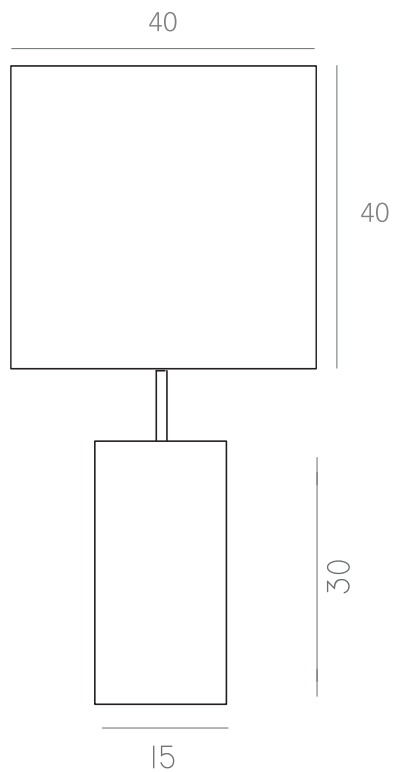

itens

OURO PRETO LATÃO POLIDO

Abajur

Designer: Estúdio Itens
Direção Criativa: Mariana Amaral

Ano: 2021
Dimensões: Ø 30 x 73 cm (cúpula Ø30 x 35cm)

Ø 40 x 78 cm (cúpula Ø40 x 40cm)

Lâmpada: 1 x LED G9
Voltagem: Bivolt

OPÇÕES DE METAIS: Pag. 03
OPÇÕES DE PINTURA: Pág. 03
OPÇÕES DE MADEIRA: Pag. 4