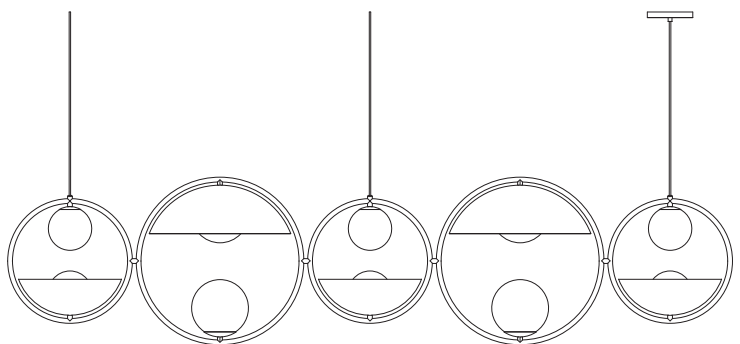

itens

192

45

37,5

TAO

Pendente 5

Designer: 80e8
Direção Criativa: Mariana Amaral

Ano: 2019
Dimensões: 192 x 37,5 x 45 cm

Lâmpada: 10 x LED G9 5W
Voltagem: Bivolt

OPÇÕES DE METAIS: Pag. 03
OPÇÕES DE PINTURA: Pág. 03