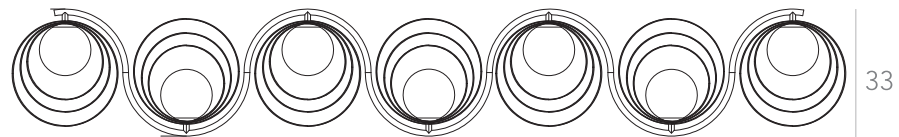

itens

HALO - CÍRCULO

Pendente - 7

Designer: 80e8
Direção Criativa: Mariana Amaral

Ano: 2018

Dimensões: 180 x 11 x 33 cm

Lâmpada: 7 x LED G9

Vtagem: Bivolt

ATENÇÃO!

NÃO RECOMENDAMOS PINTURA.

OPÇÕES DE METAIS: Pág. 03