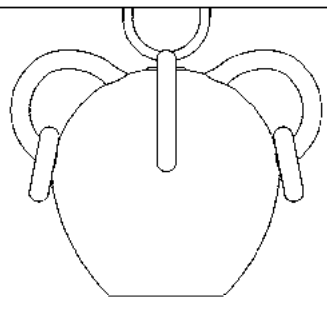

itens

76

50

41

35

RIO VERMELHO FONTE

Abajur

Designer: Marcus Camargo
Direção Criativa: Mariana Amaral

Ano: 2021
Dimensões: 50 x 76 cm

Lâmpada: 1 x LED E27
Voltagem: Bivolt

OPÇÕES DE CERÂMICA:

Terracota

Preta

OPÇÕES DE METAIS: Pag. 03
OPÇÕES DE PINTURA: Pág. 03
OPÇÕES DE CÚPULAS: Pag. 06