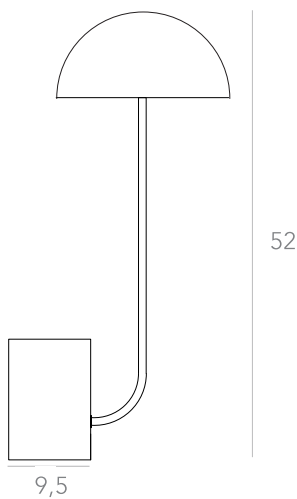

Dimensões: 84 x 82 x 39 cm

Lâmpada: 6 x LED G9 5W

Voltagem: Bivolt

OPÇÕES DE MATERIAIS DO PRODUTO: Pág. 03
OPÇÕES DE PINTURA: Pág. 03

itens

Ø20

Ø28

Ø35

Ano: 2020

Dimensões:
(36/ 62) x 7 x 7 cm

Lâmpada: Fita LED 12W/m

Voltagem: Bivolt

OPÇÕES DE METAIS: Pag. 03

OPÇÕES DE PINTURA: Pág. 03

OPÇÕES DE MADEIRA: Pág. 04

itens

Designer: Ana Neute
Direção Criativa: Mariana Amaral

Ano: 2021

Dimensões: 30 x 30 cm

Lâmpada: 4 x LED G9 5W

Voltagem: Bivolt

OPÇÕES DE METAIS: Pag. 03

itens

CIRANDA

Pendente Solo de 48 Batido

Designer: Ana Neute
Direção Criativa: Mariana Amaral

Ano: 2021

Dimensões: 48 x 48 cm

Lâmpada: 4 x LED G9 5W

Voltagem: Bivolt

OPÇÕES DE METAIS: Pag. 03

itens