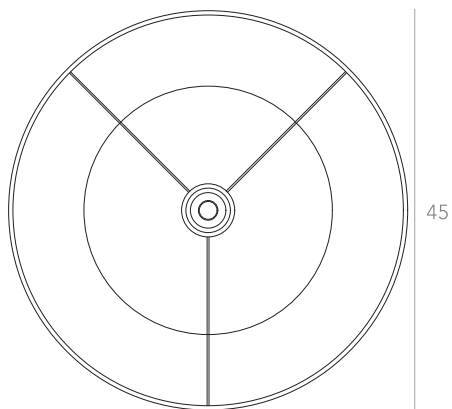

itens

Dimensões e opções de cúpulas:

Cúpula retangular

L X A
30 X 35 cm
45 X 40 cm

Cúpula quadrada

L X A
40 X 40 cm

Cúpula cilíndrica

| | |
|------------|------------|
| A X D | A X D |
| 35 X 50 cm | 25 X 25 cm |
| 35 X 45 cm | 15 X 20 cm |
| 35 X 40 cm | 15 X 15 cm |

itens

PRODUTOS

itens

AQUARELA

Abajur

Designer: Estúdio Itens
Direção Criativa: Mariana Amaral

Ano: 2020

Dimensões: 40 / 45 / 50 / 55 x 73 / 78 cm