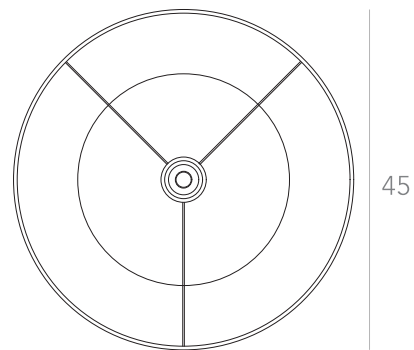

itens

FRANCISCO

Abajur

Designer: Estúdio Itens
Direção Criativa: Mariana Amaral

Ano: 2020

Dimensões:

78 x Ø 40 / 45 / 50 / 55 cm

Lâmpada: 1 x LED E27

Voltagem: Bivolt

OPÇÕES DE METAIS: Pág. 03
OPÇÕES DE PINTURA: Pág.03
OPÇÕES DE CÚPULA: Pág. 06