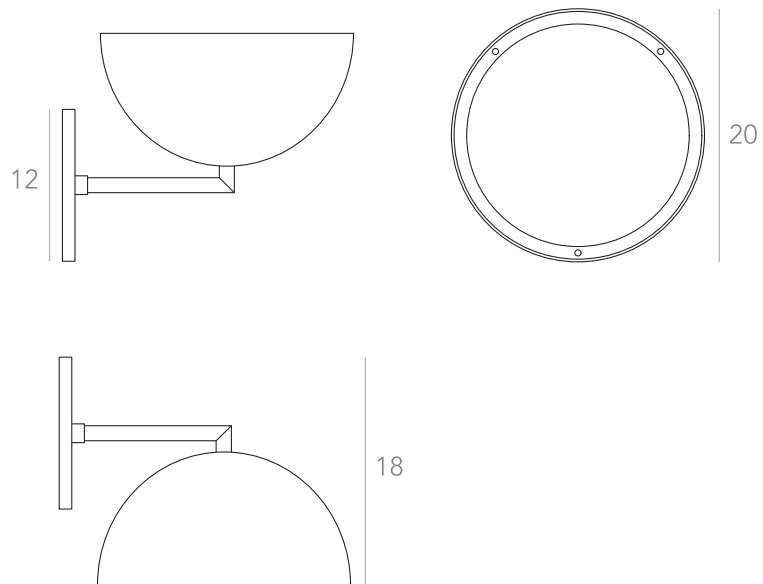

Ano: 2020

Dimensões: Ø 92 x 29 cm

Lâmpada: 6 x LED E27

Voltagem: Bivolt

OPÇÕES DE METAIS: Pág. 03

OPÇÕES DE PINTURA: Pág. 03

itens

OCA P

Pendente

Designer: Estúdio Itens
Direção Criativa: Mariana Amaral

Ano: 2020
Dimensões: Ø 31 x 16 cm

Lâmpada: 2 x LED E27
Voltagem: Bivolt

OPÇÕES DE METAIS: Pág. 03
OPÇÕES DE PINTURA: Pág. 03

itens

OCA M

Pendente

Designer: Estúdio Itens
Direção Criativa: Mariana Amaral

Ano: 2020
Dimensões: Ø 45 x 29 cm

Lâmpada: 2 x LED E27
Voltagem: Bivolt

OPÇÕES DE METAIS: Pág. 03
OPÇÕES DE PINTURA: Pág. 03

itens

OCA

Arandela

Designer: Estúdio Itens
Direção Criativa: Mariana Amaral

Ano: 2020

Dimensões: 20 x 23 x 18 cm

Lâmpada: 1 x LED E27

Voltagem: Bivolt

OPÇÕES DE METAIS: Pág. 03
OPÇÕES DE PINTURA: Pág. 03

itens

OSTRA

Abajur