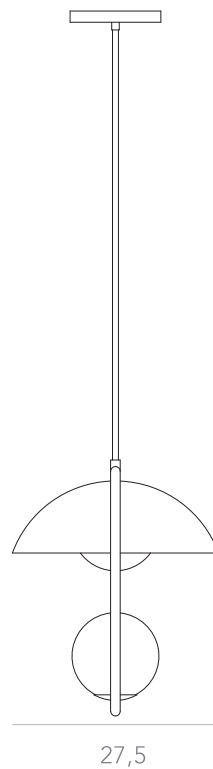

itens

TAO

Pendente 1

Designer: 80e8
Direção Criativa: Mariana Amaral

Ano: 2019
Dimensões: 33 x Ø 27,5 x Ø 34 cm

Lâmpada: 2 x LED G9 5W
Voltagem: Bivolt

OPÇÕES DE METAIS: Pág. 03
OPÇÕES DE PINTURA: Pág. 03