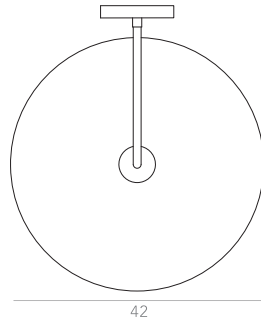

itens

SHANGHAI

Arandela

Designer: Ana Neute
Direção Criativa: Mariana Amaral

Ano: 2016
Dimensões: 42 x 46 x 42 cm

Lâmpada: 3 x LED E27 4W
Voltagem: Bivolt

OPÇÕES DE METAIS: Pag. 03
OPÇÕES DE PINTURA: Pág. 03