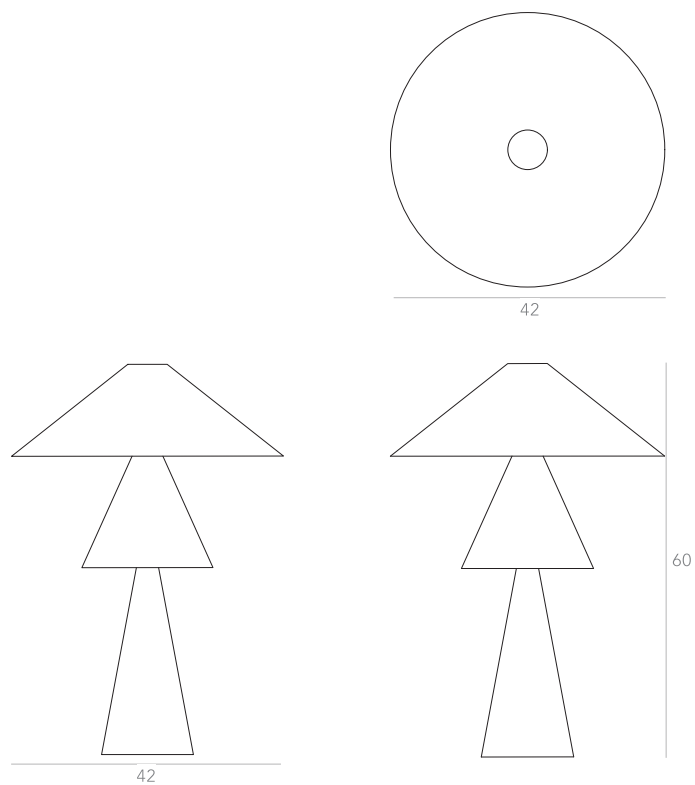

itens

SHANGHAI

Abajur

Designer: Ana Neute
Direção Criativa: Mariana Amaral

Ano: 2016
Dimensões: 42 x 42 x 60 cm

Lâmpada: 3 x LED E27 4W
Voltagem: Bivolt

OPÇÕES DE METAIS: Pág. 03
OPÇÕES DE PINTURA: Pág. 03