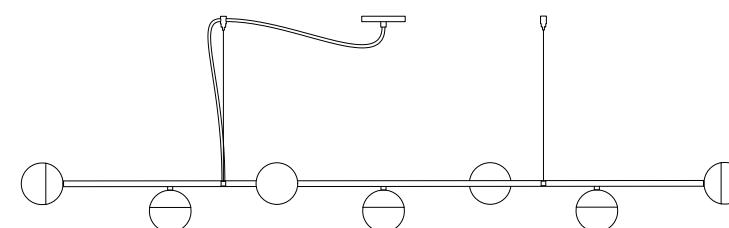

H7 (200 x 27 x 19cm)