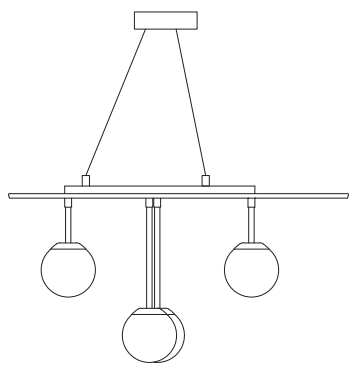

itens

56

60

33

BRUTA

Pendente M

Designer: Ana Neute
Direção Criativa: Mariana Amaral

Ano: 2017

Dimensões: 56x 60 x 33 cm

Lâmpada: 4 x LED G9 5W

Voltagem: Bivolt

OPÇÕES DE MATERIAIS DO PRODUTO: Pág. 03
OPÇÕES DE PINTURA: Pág. 03