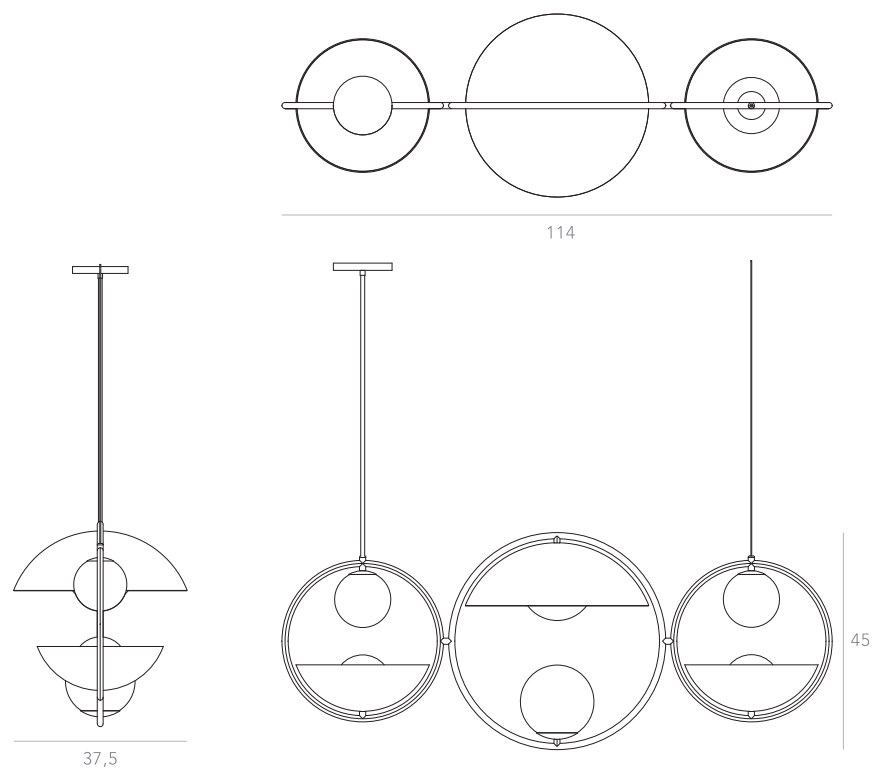

itens

TAO

Pendente 3

Designer: 80e8
Direção Criativa: Mariana Amaral

Ano: 2019
Dimensões: 114 / 192 x 37,5 x 45 cm

Lâmpada: 6 x LED G9 5W
Voltagem: Bivolt

OPÇÕES DE METAIS: Pág. 03
OPÇÕES DE PINTURA: Pág. 03