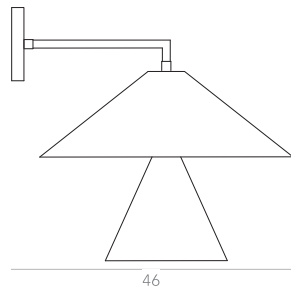

itens

SHANGHAI

Arandela

Designer: Ana Neute
Direção Criativa: Mariana Amaral

Ano: 2016
Dimensões: 42 x 46 x 42 cm

Lâmpada: 3 x LED E27 4W
Voltagem: Bivolt

OPÇÕES DE METAIS: Pag. 03
OPÇÕES DE PINTURA: Pág. 03