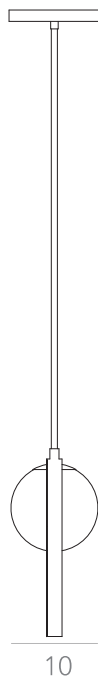

Dimensões: 90 x 81 x 49 cm

Lâmpada: 6 x LED G9

Voltagem: Bivolt

ATENÇÃO!

NÃO RECOMENDAMOS PINTURA.

OPÇÕES DE METAIS: Pág. 03

itens

HALO - CÍRCULO