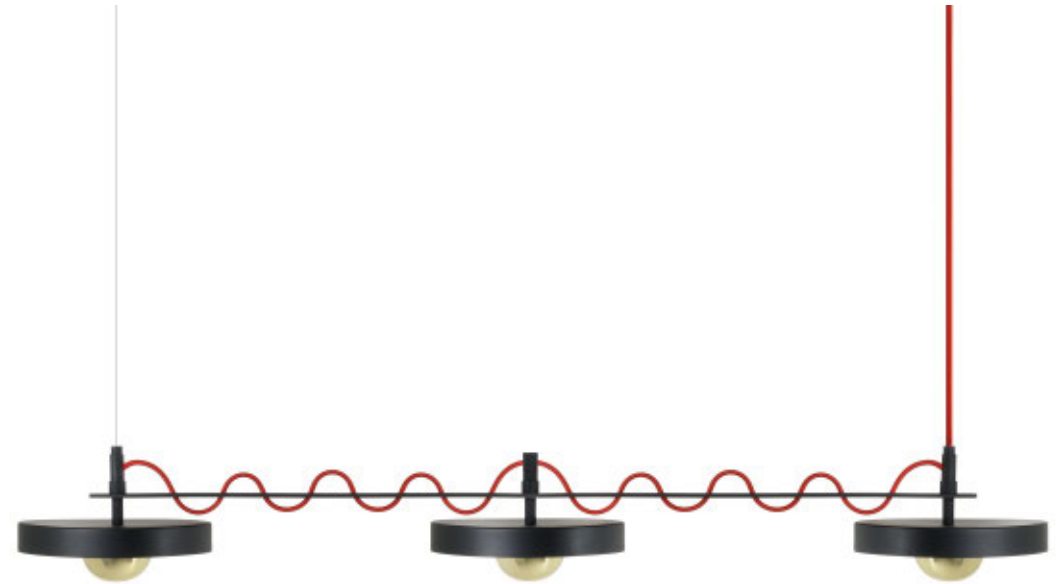

itens

ZIGUE-ZAGUE

Pendente teto

Designer: 80e8

Direção Criativa: Mariana Amaral

Ano:2021

Dimensões: 21 x 114 x 14 cm

Lâmpada: Fita de Led 1500 15w
quente

Voltagem: Bivolt

OPÇÕES DE METAIS: Pág.03

OPÇÕES DE PINTURA: Pág.03