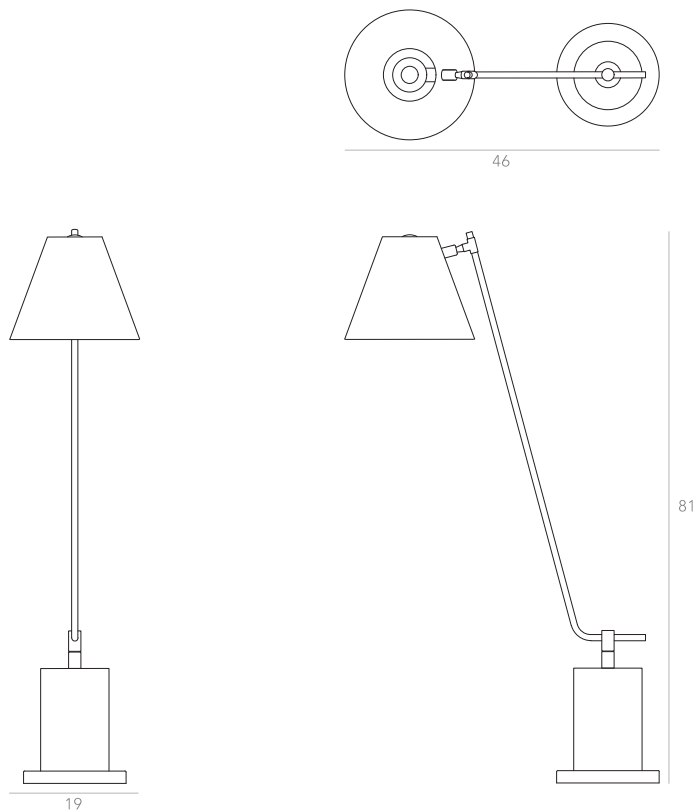

itens

LEME

Abajur 2

Designer: Ana Neute
Direção Criativa: Mariana Amaral

Ano: 2017

Dimensões: 46 x 19 x 81 cm

Lâmpada: 1 x LED E27 4W

Voltagem: Bivolt

OPÇÕES DE METAIS: Pág. 03
OPÇÕES DE PINTURA: Pág. 03
OPÇÕES DE BASES: