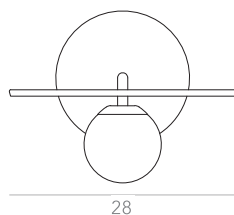

itens

28

21

44

BRUTA

Abajur

Designer: Ana Neute
Direção Criativa: Mariana Amaral

Ano: 2017

Dimensões: 28 x 21 x 44 cm

Lâmpada: 1 x LED G9 5W

Voltagem: Bivolt

OPÇÕES DE MATERIAIS DO PRODUTO: Pag. 03
OPÇÕES DE PINTURA: Pág. 03