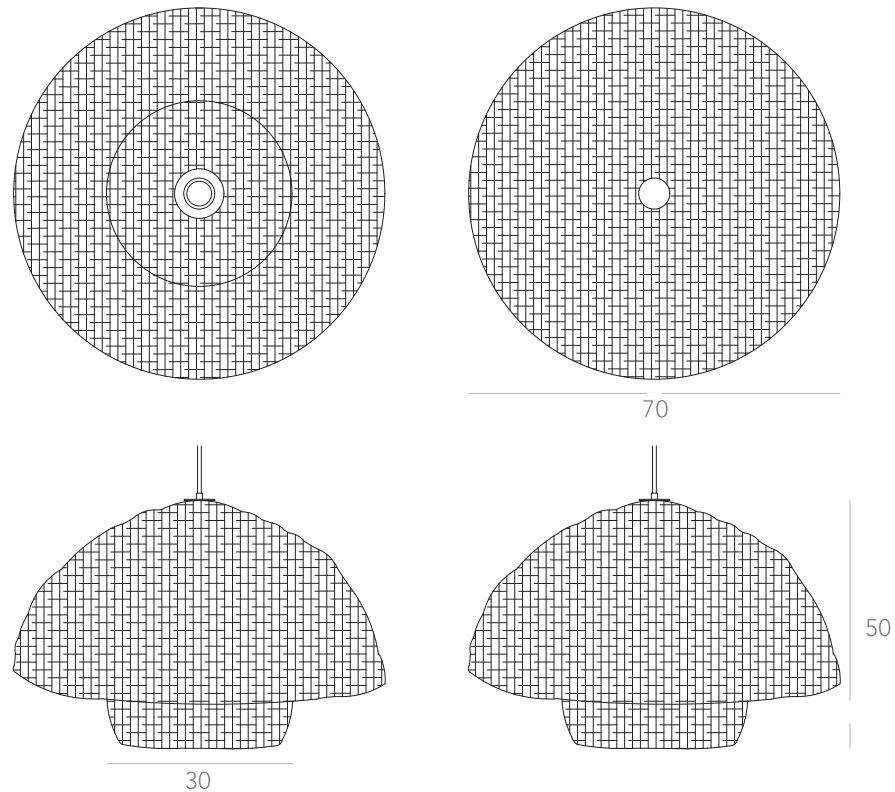

Ano: 2021
Dimensões: Ø 30 x 73 cm (cúpula Ø30 x 35cm)

Ø 40 x 78 cm (cúpula Ø40 x 40cm)

Lâmpada: 1 x LED G9
Voltagem: Bivolt

OPÇÕES DE METAIS: Pag. 03
OPÇÕES DE PINTURA: Pág. 03
OPÇÕES DE MADEIRA: Pag. 4

itens

OURO PRETO QUATRO

Abajur

Designer: Estúdio Itens
Direção Criativa: Mariana Amaral

Ano: 2021

Dimensões: Ø 30 x 73 cm (cúpula Ø30 x 35cm)

Ø 40 x 78 cm (cúpula Ø40 x 40cm)

Lâmpada: 1 x LED G9

Voltagem: Bivolt

OPÇÕES DE METAIS: Pag. 03
OPÇÕES DE PINTURA: Pág. 03
OPÇÕES DE MADEIRA: Pag. 4

itens

OURO PRETO DUPLO

Abajur

Designer: Estúdio Itens
Direção Criativa: Mariana Amaral

Ano: 2021

Dimensões: Ø 30 x 73 cm (cúpula Ø30 x 35cm)

Ø 40 x 78 cm (cúpula Ø40 x 40cm)

Lâmpada: 1 x LED G9

Voltagem: Bivolt

OPÇÕES DE METAIS: Pag. 03
OPÇÕES DE PINTURA: Pág. 03
OPÇÕES DE MADEIRA: Pag. 4

itens

PALHA CARAÍVA

Pendente

Designer: Estúdio Itens
Direção Criativa: Mariana Amaral