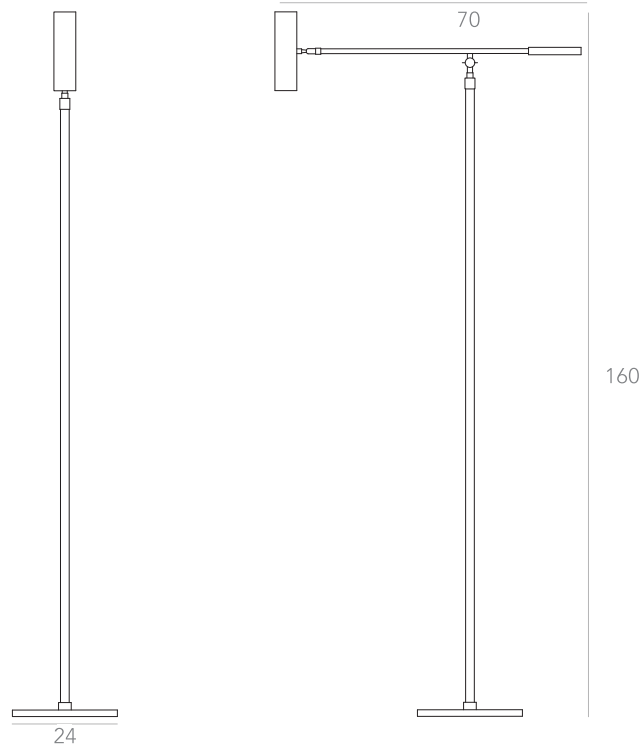

Ano: 2017

Dimensões: 48 x 28 x 166 cm

Lâmpada: 1 x LED G9 5W

Voltagem: Bivolt

OPÇÕES DE MATERIAIS DO PRODUTO: Pag. 03
OPÇÕES DE PINTURA: Pág. 03

itens

BRUTA

Coluna 4 Discos

Ano: 2020

Dimensões:
(36/ 62) x 7 x 7 cm

Lâmpada: Fita LED 12W/m

Voltagem: Bivolt

OPÇÕES DE METAIS: Pag. 03

OPÇÕES DE PINTURA: Pág. 03

OPÇÕES DE MADEIRA: Pág. 04

itens

ELO

Abajur

Designer: Ana Neute
Direção Criativa: Mariana Amaral

Ano: 2017

Dimensões: 57 x 21 x (48/ 64) cm

Lâmpada: 1 x LED MR11 GU10 4W
Voltagem: Bivolt

ATENÇÃO!

NÃO RECOMENDAMOS PINTURA.
OPÇÕES DE METAIS: Pág. 03

itens

ELO

Coluna 2

Designer: Ana Neute
Direção Criativa: Mariana Amaral

Ano: 2017

Dimensões: 70 x 24 x 160 cm

Lâmpada: 1 x LED MR11 GU10 4W

Voltagem: Bivolt