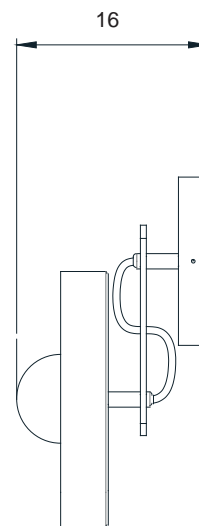

itens

ZIGUE-ZAGUE

Arandela Unica com fio

Designer: 80e8
Direção Criativa: Mariana Amaral

Ano:2021
Dimensões: 29 x 21.5 x 16 cm

Lâmpada: Fita de Led 1500 15w
quente
Voltagem: Bivolt

OPÇÕES DE METAIS: Pág.03
OPÇÕES DE PINTURA: Pág.03