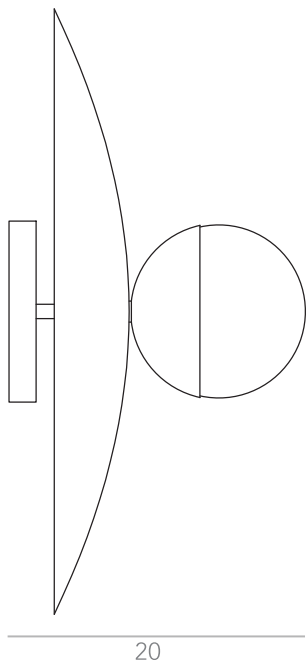

itens

GUARDA-CHUVA

Arandela

Designer: Ana Neute
Direção Criativa: Mariana Amaral

Ano: 2016

Dimensões: 40 x 20 x 40cm

Lâmpada: 5 x LED G9 5W

Voltagem: Bivolt

OPÇÕES DE METAIS: Pag. 03
OPÇÕES DE PINTURA: Pág. 03