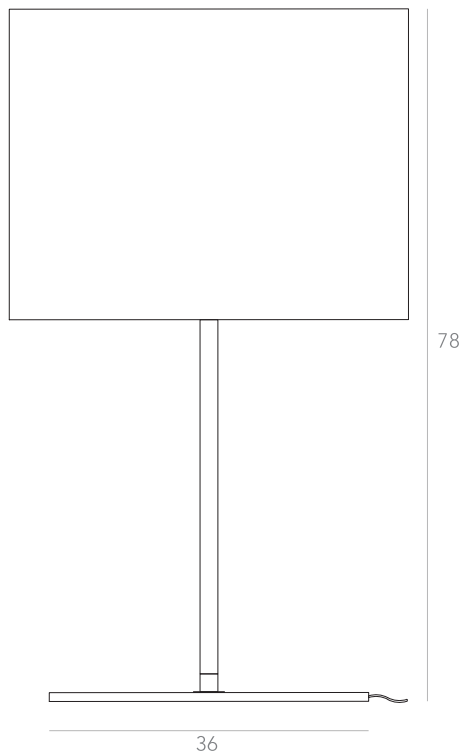

itens

Dimensões e opções de cúpulas:

Cúpula retangular

L X A
30 X 35 cm
45 X 40 cm

Cúpula quadrada

L X A
40 X 40 cm

Cúpula cilíndrica

| | |
|------------|------------|
| A X D | A X D |
| 35 X 50 cm | 25 X 25 cm |
| 35 X 45 cm | 15 X 20 cm |
| 35 X 40 cm | 15 X 15 cm |

itens

PRODUTOS

itens

AQUARELA

Abajur

Designer: Estúdio Itens
Direção Criativa: Mariana Amaral

Ano: 2020

Dimensões: 40 / 45 / 50 / 55 x 73 / 78 cm