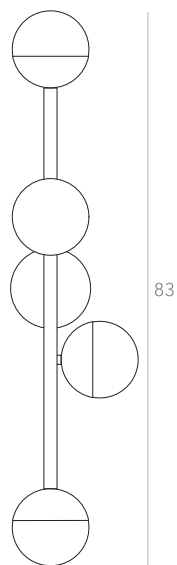

itens

JABUTICABA

Arandela 7

Designer: Ana Neute
Direção Criativa: Mariana Amaral

Ano: 2015

Dimensões: 19 x 24 x 83 cm

Lâmpada: 4 x LED G9 3W

Voltagem: Bivolt

OPÇÕES DE METAIS: Pag. 03
OPÇÕES DE PINTURA: Pág. 03