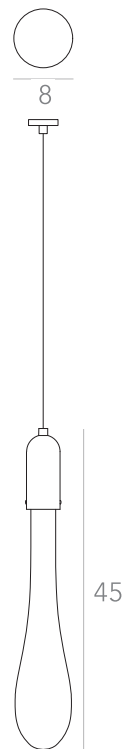

itens

FLUIDA

Pendente 3

Designer: Ana Neute
Direção Criativa: Mariana Amaral

Ano: 2019

Dimensões: 8 x 8 x 45 cm

Lâmpada: 1 x LED MR11 GU10 4W

Voltagem: Bivolt

ATENÇÃO!

NÃO RECOMENDAMOS PINTURA.

OPÇÕES DE METAIS: Pág. 03

OPÇÕES DE VIDROS: Pág. 05

* Algumas peças de Vidro Soprado podem conter bolhas de ar por conta de sua fabricação artesanal. Não nos responsabilizamos por troca, manutenção ou devolução por conta dessas bolhas no produto.