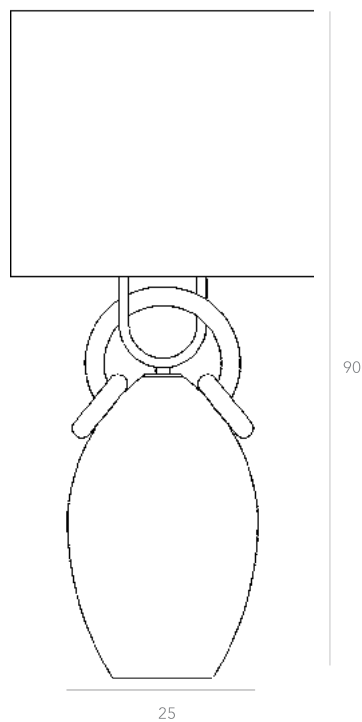

itens

40

35

40

RIO VERMELHO PONTE

Abajur

Designer: Marcus Camargo
Direção Criativa: Mariana Amaral

Ano: 2021
Dimensões: 40 x 90 cm

Lâmpada: 1 x LED E27
Voltagem: Bivolt

OPÇÕES DE CERÂMICA:

Terracota

Preta

OPÇÕES DE METAIS: Pág. 03
OPÇÕES DE PINTURA: Pág. 03
OPÇÕES DE CÚPULAS: Pág. 06