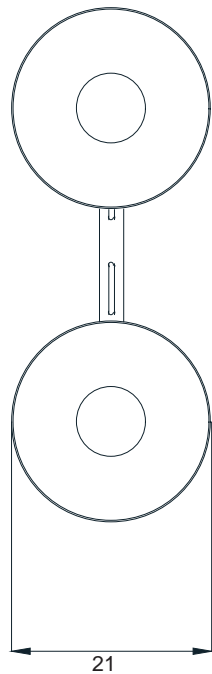

itens

ZIGUE-ZAGUE

Arandela Dupla

Designer: 80e8
Direção Criativa: Mariana Amaral

Ano:2021
Dimensões: 21 x 14 x 54 cm

Lâmpada: Fita de Led 1500 15w
quente
Voltagem: Bivolt

OPÇÕES DE METAIS: Pág.03
OPÇÕES DE PINTURA: Pág.03