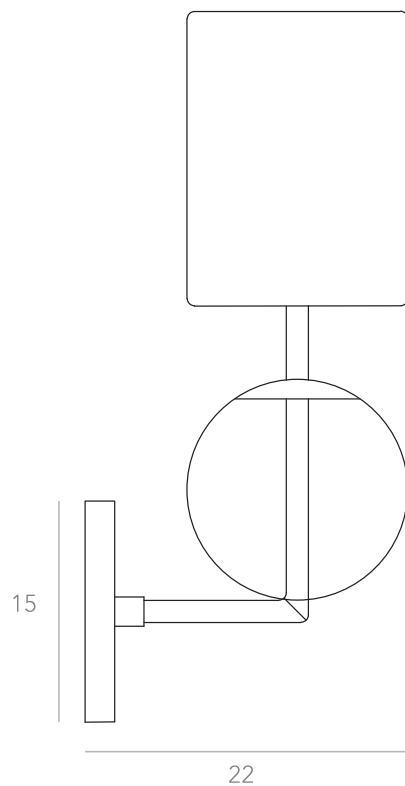

LAMPARINA

Arandela - ESSI

Designer: Estúdio Itens
Direção Criativa: Mariana Amaral

Ano: 2020

Dimensões: 15 x 22 x 52 cm

Lâmpada: 1 x LED E27

Voltagem: Bivolt

ATENÇÃO!