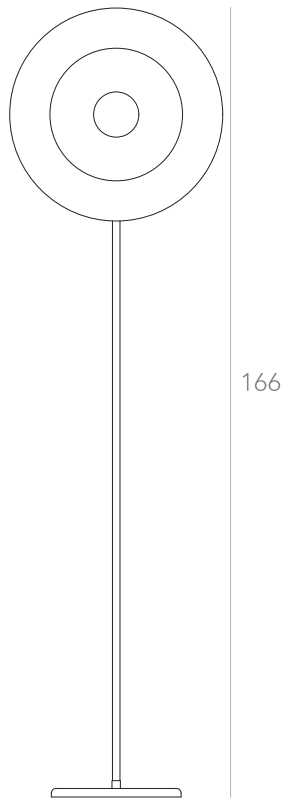

itens

BRUTA

Coluna 2 Discos

Designer: Ana Neute
Direção Criativa: Mariana Amaral

Ano: 2017

Dimensões: 48 x 28 x 166 cm

Lâmpada: 1 x LED G9 5W

Voltagem: Bivolt

OPÇÕES DE MATERIAIS DO PRODUTO: Pag. 03
OPÇÕES DE PINTURA: Pág. 03