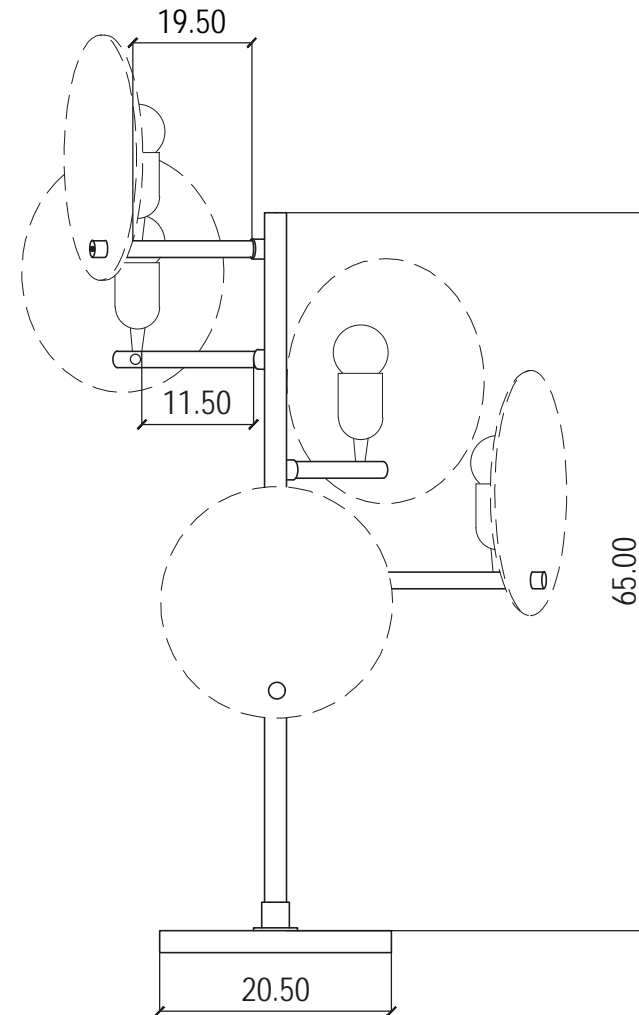

itens

PILEA

ABAJUR

Designer: Murilo Weitz
Direção Criativa: Mariana Amaral

Ano: 2019
Dimensões: 50.00 x 65.00 cm

Lâmpada: Mini bulbo 3w
Voltagem: Bivolt

Opções de materiais e pinturas dessa coleção:

◆ Latão

Para mais especificações de acabamentos página 03