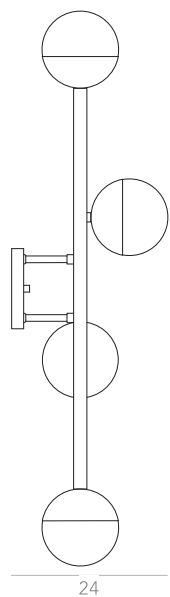

itens

JABUTICABA

Arandela 7

Designer: Ana Neute
Direção Criativa: Mariana Amaral

Ano: 2015

Dimensões: 19 x 24 x 83 cm

Lâmpada: 4 x LED G9 3W

Voltagem: Bivolt

OPÇÕES DE METAIS: Pag. 03
OPÇÕES DE PINTURA: Pág. 03