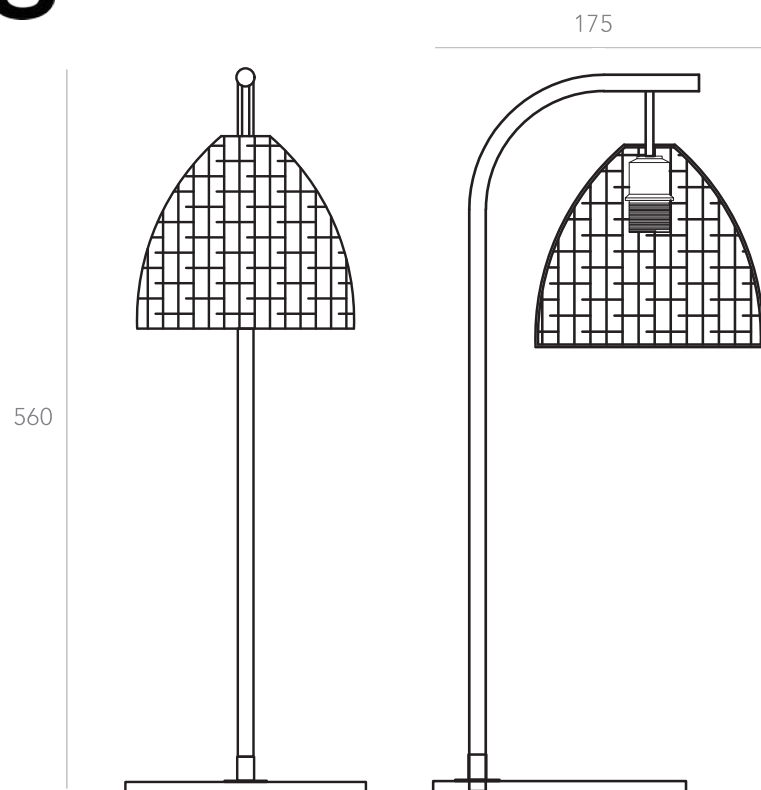

itens

PALHA BÚZIOS

Abajur

Designer: Estúdio Itens
Direção Criativa: Mariana Amaral

Ano: 2021
Dimensões: 56 X 17,5 cm

Lâmpada: 1 x LED G95 filamento/ E27
Voltagem: Bivolt

OPÇÕES DE METAIS: Pág. 03
OPÇÕES DE PINTURA: Pág. 03