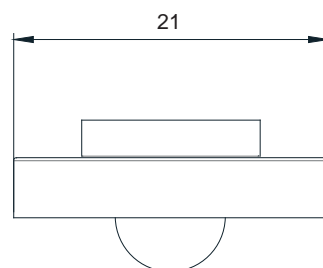

itens

ZIGUE-ZAGUE

Arandela Unica

Designer: 80e8
Direção Criativa: Mariana Amaral

Ano:2021
Dimensões: 21 x 21 x 8.2 cm

Lâmpada: Fita de Led 1500 15w
quente
Voltagem: Bivolt

OPÇÕES DE METAIS: Pág.03
OPÇÕES DE PINTURA: Pág.03