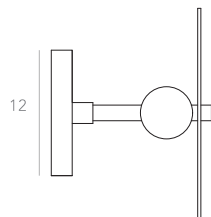

itens

PILEA

Arandela

Designer: Murilo Weitz
Direção Criativa: Mariana Amaral

Ano: 2019
Dimensões: 20 x 15 x 20 cm

Lâmpada: 1 x LED E27
Voltagem: Bivolt

OPÇÕES DE METAIS: Pag. 03
OPÇÕES DE PINTURA: Pág. 03