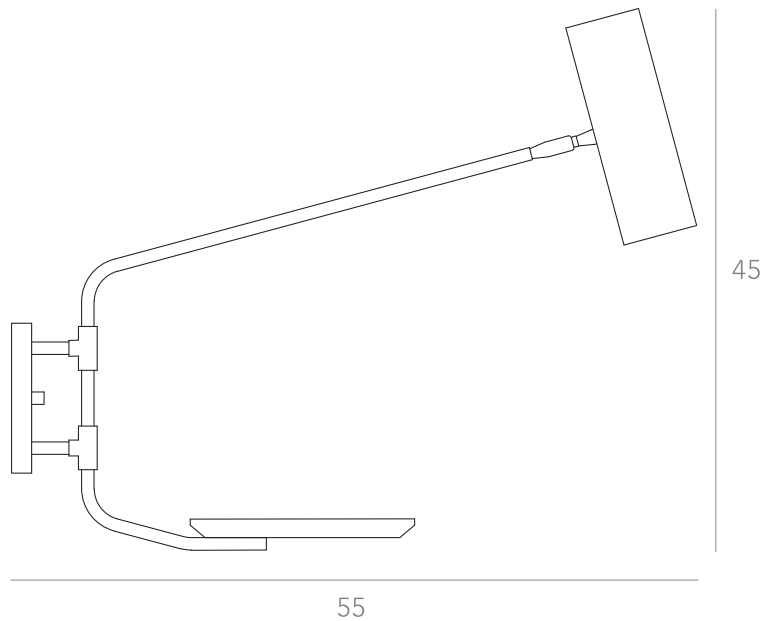

itens

ELO

Arandela

Designer: Ana Neute
Direção Criativa: Mariana Amaral

Ano: 2017

Dimensões: 55 x 18 x 45 cm

Lâmpada: 1 x LED MR11 GU10 4W
Voltagem: Bivolt

ATENÇÃO!

NÃO RECOMENDAMOS PINTURA.
OPÇÕES DE METAIS: Pág. 03

OPÇÕES DE MADEIRA:

Ebanizada

Nogueira

Cedro