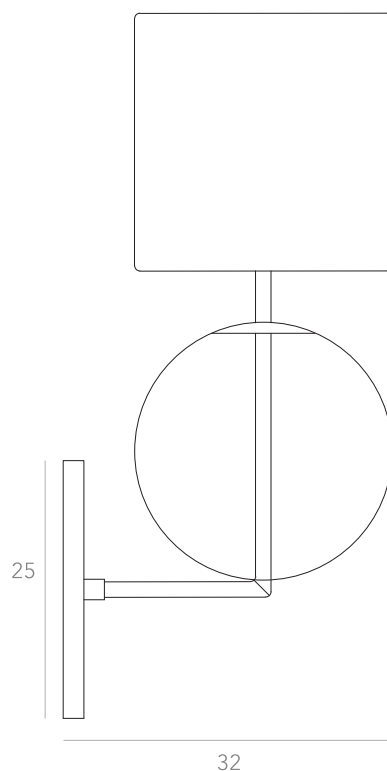

itens

LAMPARINA

Arandela - ESSI

Designer: Estúdio Itens
Direção Criativa: Mariana Amaral

Ano: 2020

Dimensões: 25 x 32 x 68 cm

Lâmpada: 1 x LED E27

Voltagem: Bivolt

ATENÇÃO!

NÃO RECOMENDAMOS PINTURA.

OPÇÕES DE METAIS: Pág. 03

OPÇÕES DE CÚPULAS: Pág. 06

* Algumas peças de Vidro Soprado podem conter bolhas de ar por conta de sua fabricação artesanal. Não nos responsabilizamos por troca, manutenção ou devolução por conta dessas bolhas no produto.