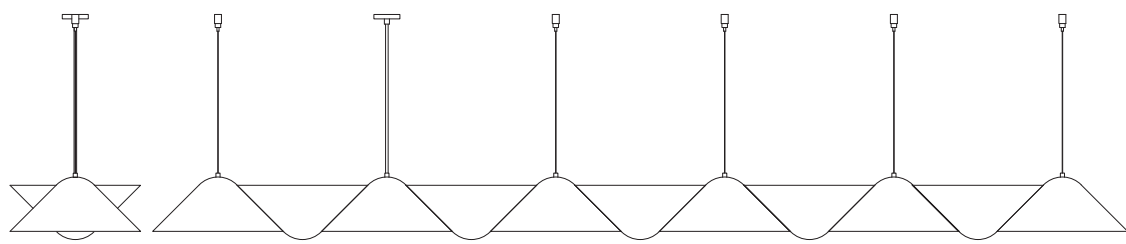

itens

224,5

15

30

INVERSA

Pendente - 11

Designer: Ana Neute

Direção Criativa: Mariana Amaral

Ano: 2018

Dimensões: 224,5 x 30 x 15 cm

Lâmpada: 22 x LED G9 5W

Voltagem: Bivolt

OPÇÕES DE METAIS: Pag. 03

OPÇÕES DE PINTURA: Pág. 03