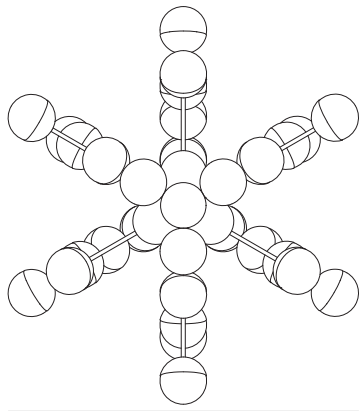

SPUTNIK

Pendente G

Designer: Ana Neute
Direção Criativa: Mariana Amaral

Ano: 2018
Dimensões: 62 x 70 x 97 cm

Lâmpada: 24 x LED G9 3W
Voltagem: Bivolt

OPÇÕES DE METAIS: Pag. 03
OPÇÕES DE PINTURA: Pág. 03

itens