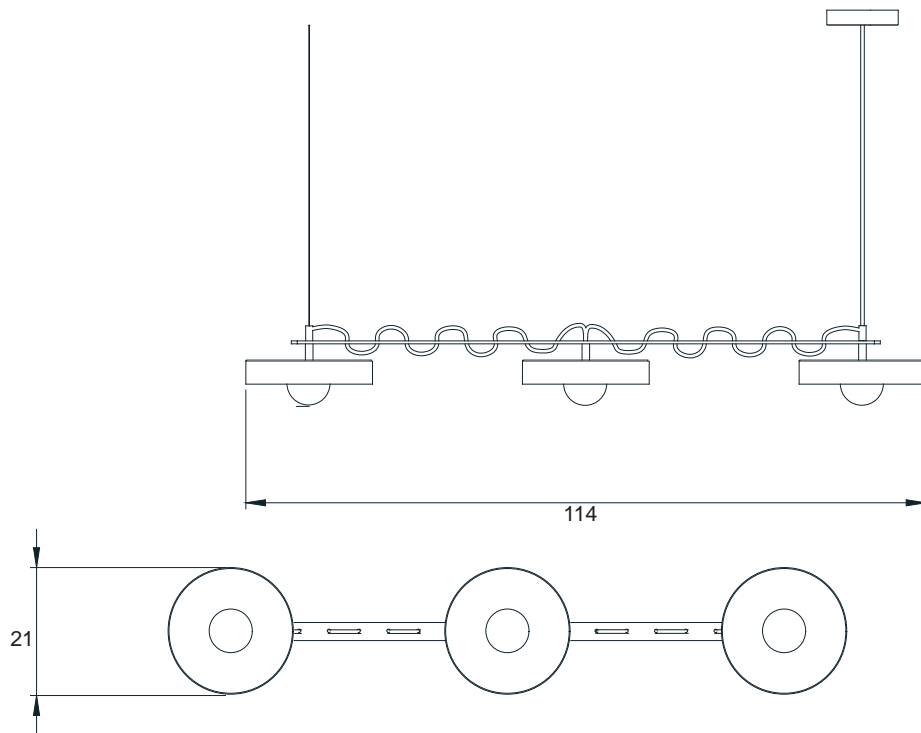

itens

ZIGUE-ZAGUE

Pendente teto

Designer: 80e8

Direção Criativa: Mariana Amaral

Ano:2021

Dimensões: 21 x 114 x 14 cm

Lâmpada: Fita de Led 1500 15w
quente

Voltagem: Bivolt

OPÇÕES DE METAIS: Pág.03

OPÇÕES DE PINTURA: Pág.03