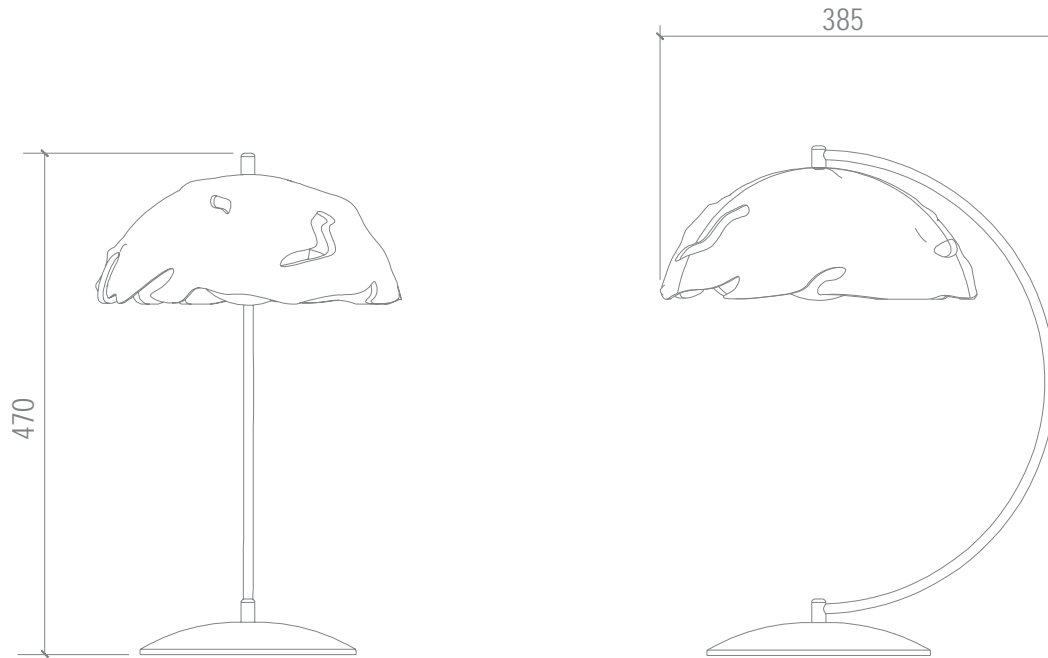

itens

PHILO

Abajur

Editora: Itens

Ano: 2019

Dimensões: 28.5 X 38.5 X 47.0 cm

Lâmpada: Led G9 127w

Opções de materiais e pinturas dessa coleção:

◆ Latão escovado brilho	◆ Verde
◆ Latão oxidado brilho	◆ Rosa
	◆ Preto

Para mais especificações de acabamentos página 03