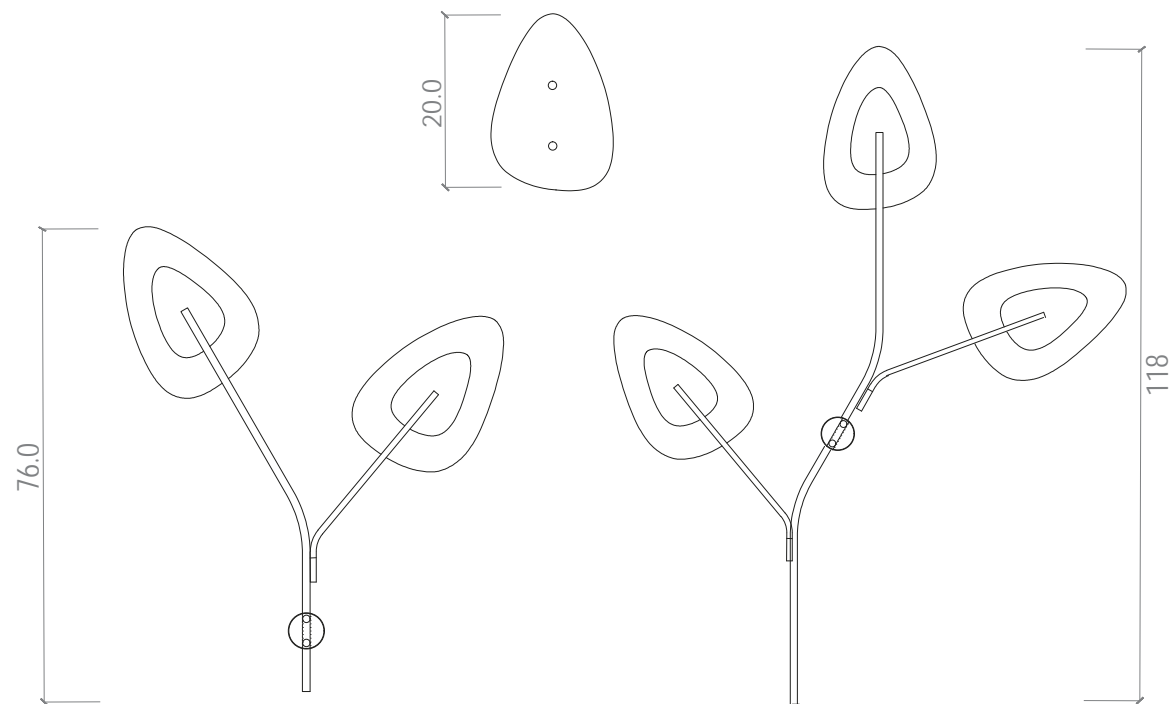

itens

PÉTALA

ARANDELA

Designer: Ana Neute
Direção Criativa: Mariana Amaral

Ano: 2024
Dimensões: 29.0 x 20.0 | 62.0 x 76.0 | 91.0 x 118
Iluminação: fita de led 12w
Voltagem: Bivolt

Opções de materiais e pinturas dessa coleção:

◆ Latão

Para mais especificações de acabamentos página 03