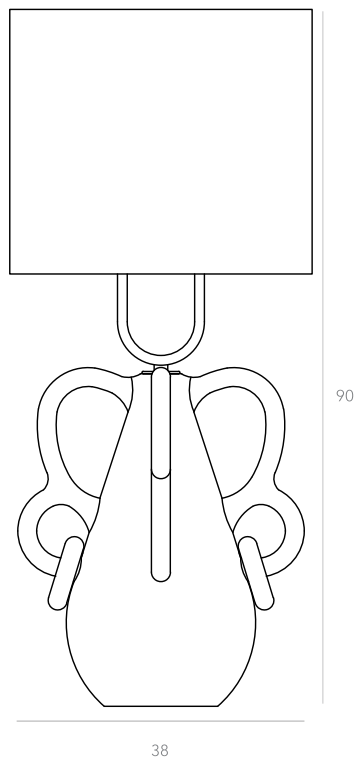

itens

RIO VERMELHO CHAFARIZ

Abajur

Designer: Marcus Camargo
Direção Criativa: Mariana Amaral

Ano: 2021
Dimensões: 40 x 92 cm

Lâmpada: 1 x LED E27
Voltagem: Bivolt

OPÇÕES DE CERÂMICA:

OPÇÕES DE METAIS: Pág. 03
OPÇÕES DE PINTURA: Pág. 03
OPÇÕES DE CÚPULAS: Pág. 06