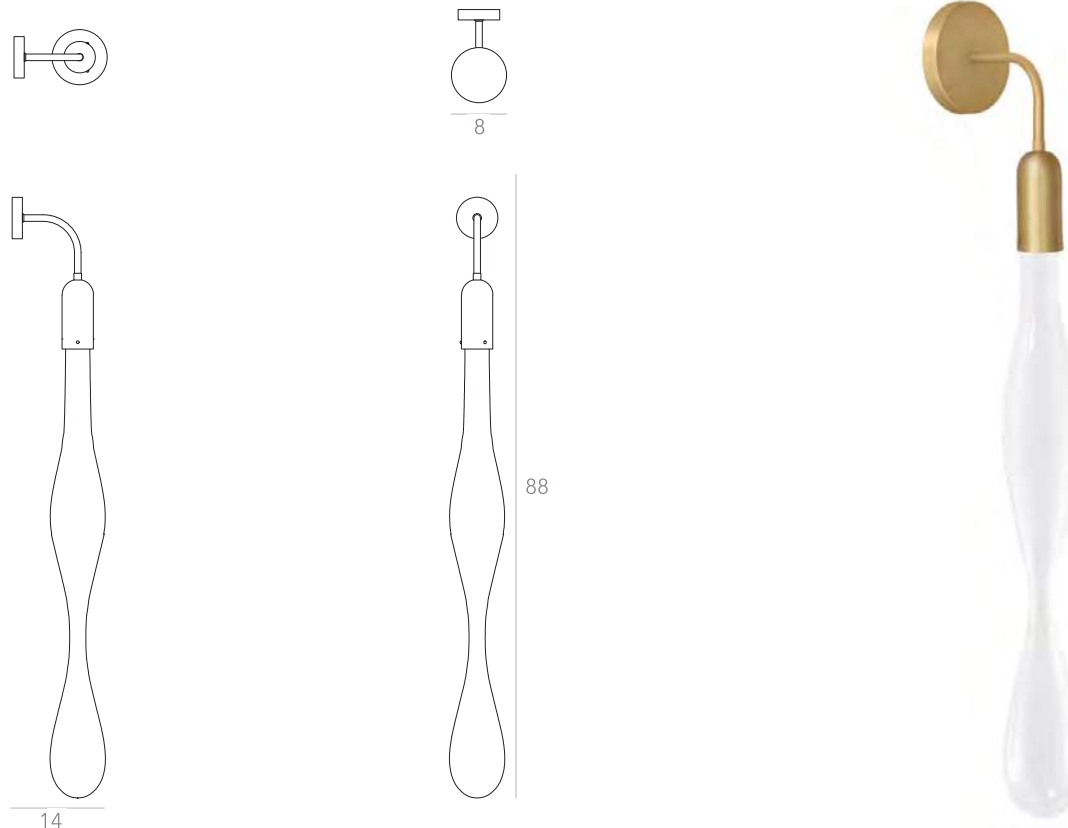

itens

FLUIDA

Arandela 7

Designer: Ana Neute
Direção Criativa: Mariana Amaral

Ano: 2019

Dimensões: 8 x 14 x 88 cm

Lâmpada: 1 x LED MR11 GU10 4W

Voltagem: Bivolt