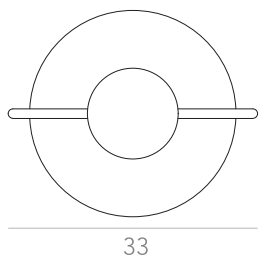

itens

TAO

Pendente 1

Designer: 80e8
Direção Criativa: Mariana Amaral

Ano: 2019
Dimensões: 33 x Ø 27,5 x Ø 34 cm

Lâmpada: 2 x LED G9 5W
Voltagem: Bivolt

OPÇÕES DE METAIS: Pág. 03
OPÇÕES DE PINTURA: Pág. 03