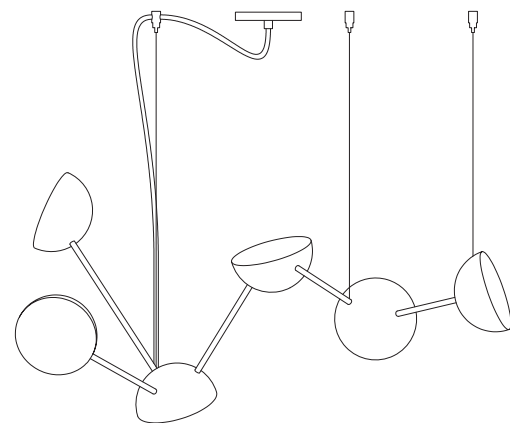

Lâmpada: 1 x LED E27 4W

Voltagem: Bivolt

OPÇÕES DE METAIS: Pág. 03
OPÇÕES DE PINTURA: Pág. 03

itens

PILEA

ABAJUR

Designer: Murilo Weitz
Direção Criativa: Mariana Amaral

Ano: 2019
Dimensões: 50.00 x 65.00 cm

Lâmpada: Mini bulbo 3w
Voltagem: Bivolt

Opções de materiais e pinturas dessa coleção:

◆ Latão

Para mais especificações de acabamentos página 03

itens

90

57

45