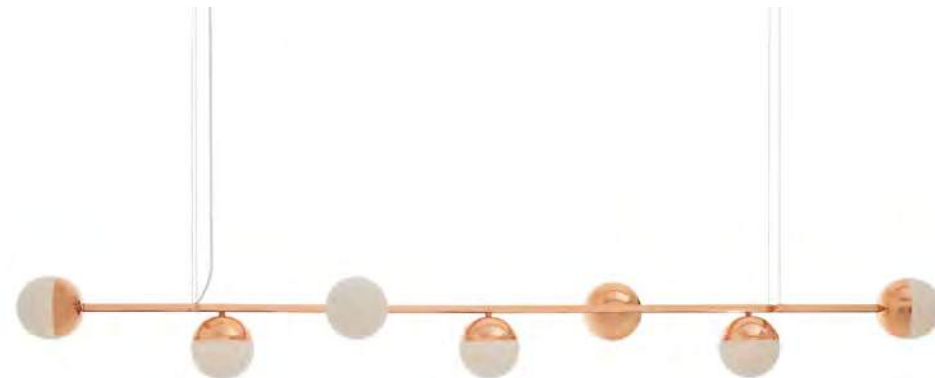

itens

JABUTICABA

Pendente H6

Designer: Ana Neute
Direção Criativa: Mariana Amaral

Ano: 2015

Dimensões: 170 x 27 x 19 cm

Lâmpada: 7 x LED G9 5W

Voltagem: Bivolt

OPÇÕES DE METAIS: Pag. 03
OPÇÕES DE PINTURA: Pág. 03