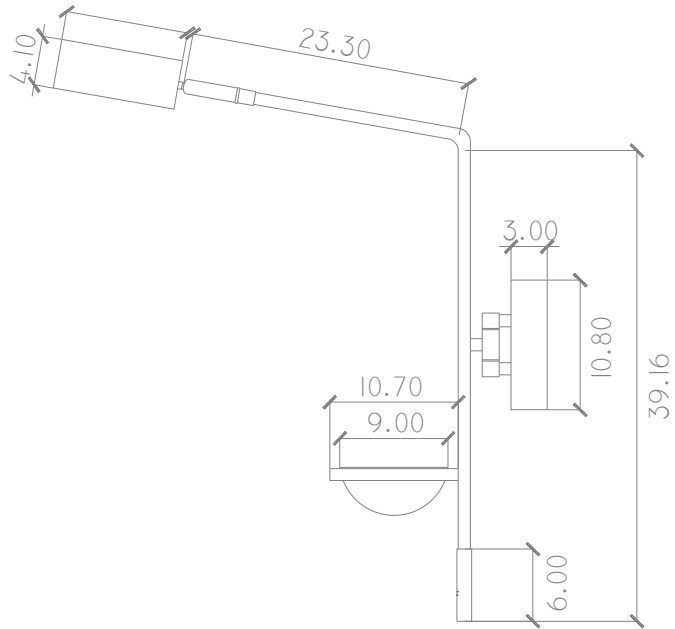

itens

TRÊS

Arandela

Designer: Bruno Rodrigues
Direção Criativa: Mariana Amaral

Ano: 2023
Dimensões: 18.00 X 39.16cm

Lâmpada: Fita de Led 12w
Voltagem: Bivolt

Opções de materiais e pinturas dessa coleção:

- Latão Polido Brilho
- Pintura microtextura preto
- Madeira Freijó

Para mais especificações de acabamentos página 03