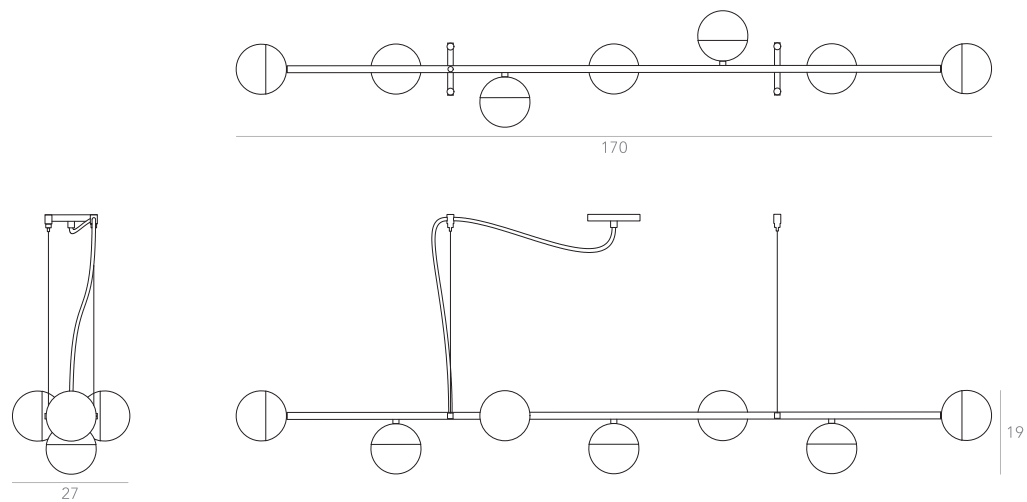

Designer: Ana Neute
Direção Criativa: Mariana Amaral

Ano: 2015

Dimensões: 24 x 22 x 132 cm

Lâmpada: 4 x LED G9 5W

Voltagem: Bivolt

OPÇÕES DE METAIS: Pag. 03
OPÇÕES DE PINTURA: Pág. 03

itens

JABUTICABA