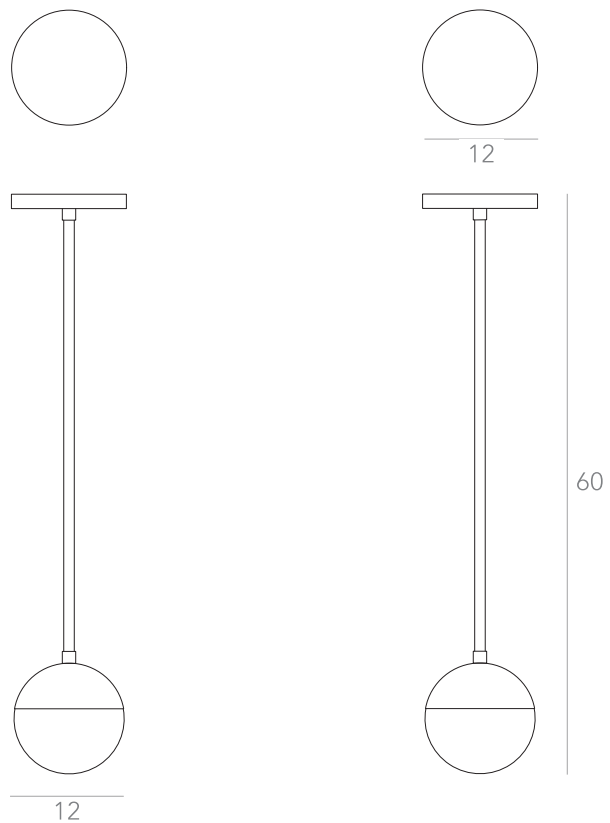

itens

JABUTICABA

Pendente Vertical 1

Designer: Ana Neute
Direção Criativa: Mariana Amaral

Ano: 2015

Dimensões: 12 x 12 x 60 cm

Lâmpada: 1 x LED G9 3W

Voltagem: Bivolt

OPÇÕES DE METAIS: Pág. 03
OPÇÕES DE PINTURA: Pág. 03