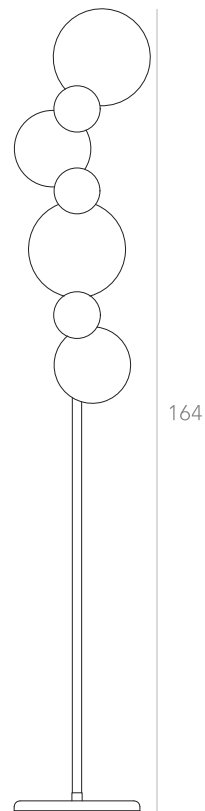

Ano: 2017

Dimensões: 48 x 28 x 166 cm

Lâmpada: 1 x LED G9 5W

Voltagem: Bivolt

OPÇÕES DE MATERIAIS DO PRODUTO: Pag. 03
OPÇÕES DE PINTURA: Pág. 03

itens

BRUTA

Coluna 4 Discos

Designer: Ana Neute
Direção Criativa: Mariana Amaral

Ano: 2017

Dimensões: 28 x 26 x 164 cm

Lâmpada: 3 x LED G9 5W

Voltagem: Bivolt

OPÇÕES DE MATERIAIS DO PRODUTO: Pag. 03
OPÇÕES DE PINTURA: Pág. 03

itens

CANOA