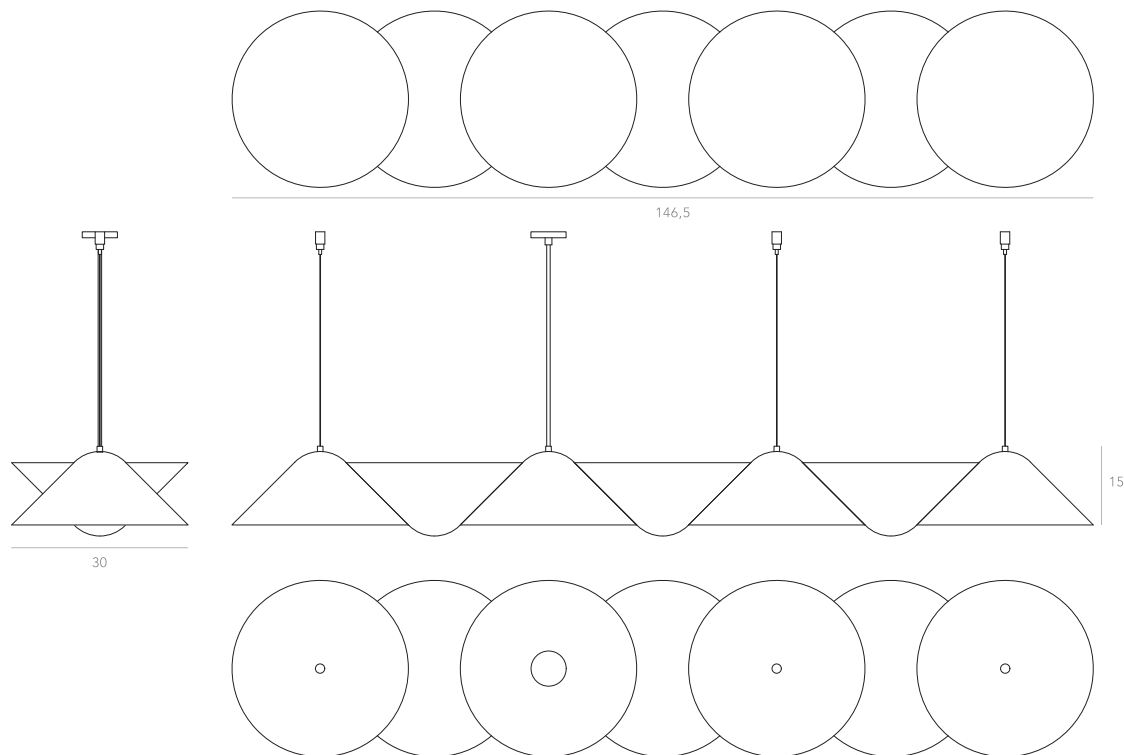

itens

INVERSA

Pendente - 7

Designer: Ana Neute

Direção Criativa: Mariana Amaral

Ano: 2018

Dimensões: 146,5 x 30 x 15 cm

Lâmpada: 14 x LED G9 5W

Voltagem: Bivolt

OPÇÕES DE METAIS: Pag. 03

OPÇÕES DE PINTURA: Pág. 03