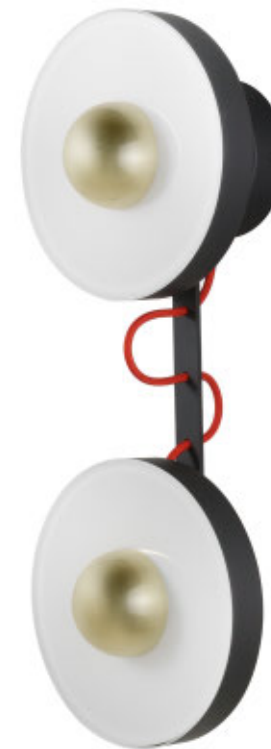

itens

ZIGUE-ZAGUE

Arandela Dupla

Designer: 80e8
Direção Criativa: Mariana Amaral

Ano:2021
Dimensões: 21 x 14 x 54 cm

Lâmpada: Fita de Led 1500 15w
quente
Voltagem: Bivolt

OPÇÕES DE METAIS: Pág.03
OPÇÕES DE PINTURA: Pág.03