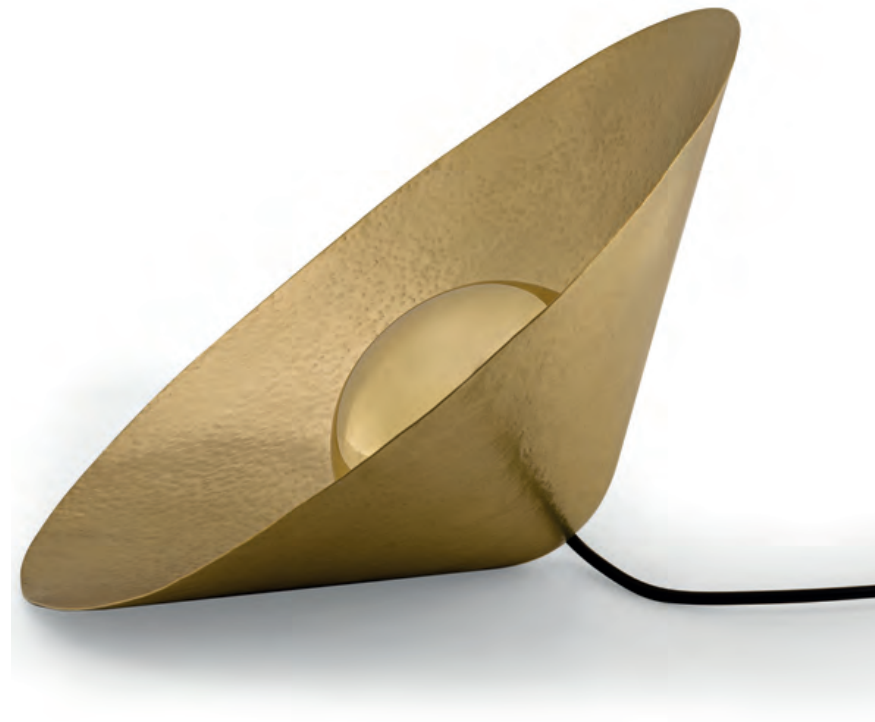

*Opção em Patina Verde

GIRASSOL

Arandela

Designer: Bruno de Carvalho
Direção Criativa: Mariana Amaral

Ano: 2019

Dimensões: 20 x 12 cm

Lâmpada: 2 x LED G9

Voltagem: Bivolt

OPÇÕES DE METAIS: Pag. 03
OPÇÕES DE PINTURA: Pág. 03

itens

GIRASSOL

Luminária

Designer: Bruno de Carvalho
Direção Criativa: Mariana Amaral

Ano: 2019

Dimensões: 20 / 40 x 13 / 16 cm

Lâmpada: 2 x LED G9