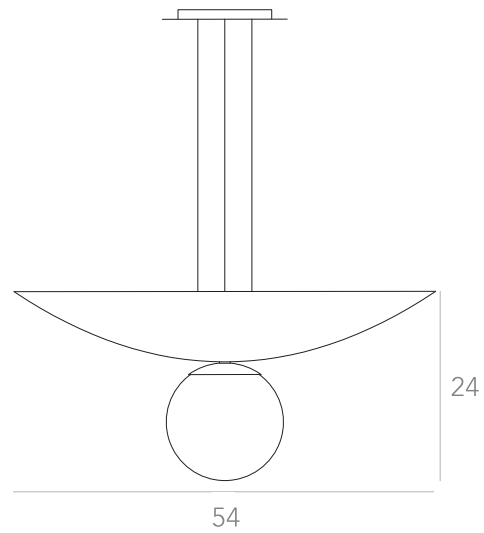

itens

GUARDA-CHUVA

Plafon

Designer: Ana Neute
Direção Criativa: Mariana Amaral

Ano: 2016

Dimensões: 54 x 54 x 24cm

Lâmpada: 5 x LED G9 5W

Voltagem: Bivolt

OPÇÕES DE METAIS: Pag. 03
OPÇÕES DE PINTURA: Pág. 03