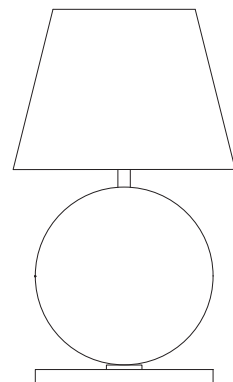

itens

25

49

42

20

CARAJÁS

Abajur

Designer: Estúdio Itens
Direção Criativa: Mariana Amaral

Ano: 2020

Dimensões: 25 x 49 cm

Não recomendamos pintura.

Lâmpada: LED E27

Voltagem: Bivolt

ATENÇÃO!

NÃO RECOMENDAMOS PINTURA.

OPÇÕES DE METAIS: Pág. 03

OPÇÕES DE CÚPULAS: Pág. 06