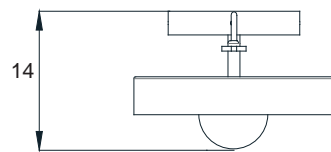

itens

ZIGUE-ZAGUE

Arandela Dupla

Designer: 80e8
Direção Criativa: Mariana Amaral

Ano:2021
Dimensões: 21 x 14 x 54 cm

Lâmpada: Fita de Led 1500 15w
quente
Voltagem: Bivolt

OPÇÕES DE METAIS: Pág.03
OPÇÕES DE PINTURA: Pág.03