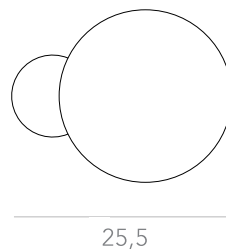

itens

COGUMELO

Abajur

Designer: Marcelo Caruso
Direção Criativa: Mariana Amaral

Ano: 2019

Dimensões:
15 / 20 x 23,5 / 25,5 x 42 / 52 cm

Lâmpada: 2 x LED G9 5W

Voltagem: Bivolt

OPÇÕES DE METAIS: Pag. 03

OPÇÕES DE PINTURA: Pág. 03

OPÇÕES DE MADEIRA: Cabreúva / Freijó/ Imbuia / Jequitibá / Sucupira. Consultar página 04.