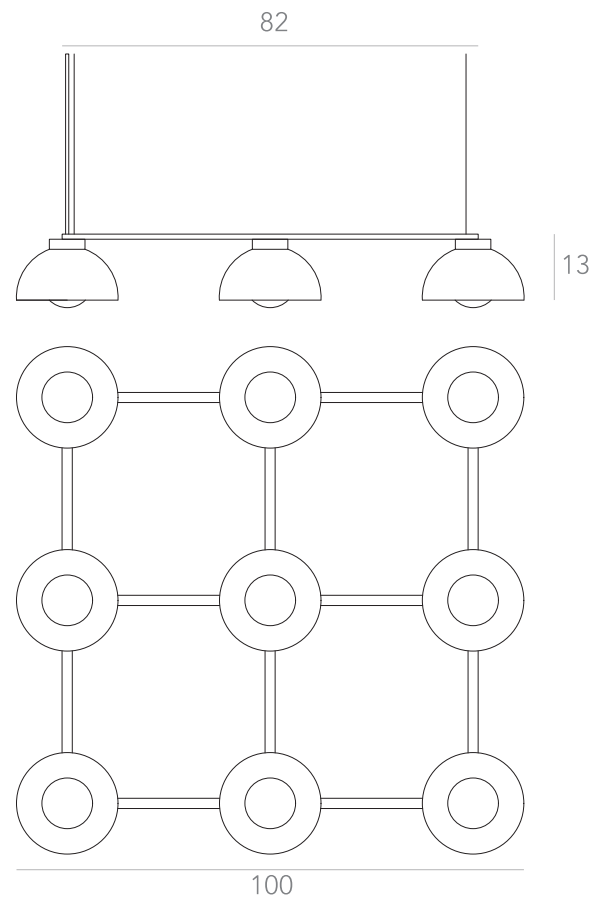

itens

GIRASSOL

Pendente

Designer: Bruno de Carvalho
Direção Criativa: Mariana Amaral

Ano: 2019

Dimensões: 100 x 14,5 x 100 cm

Lâmpada: 18 x LED G9

Voltagem: Bivolt

OPÇÕES DE METAIS: Pág. 03
OPÇÕES DE PINTURA: Pág. 03