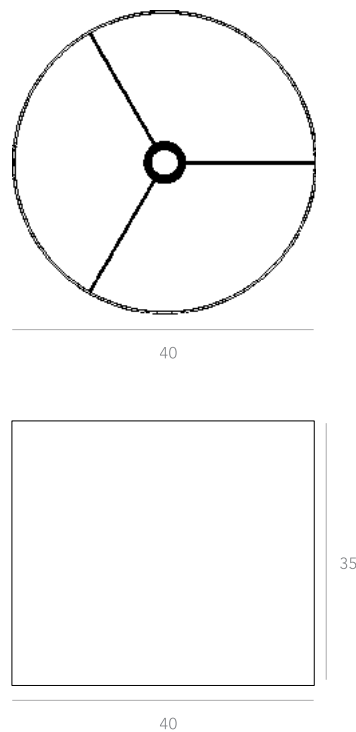

itens

RIO VERMELHO CHAFARIZ

Abajur

Designer: Marcus Camargo
Direção Criativa: Mariana Amaral

Ano: 2021
Dimensões: 40 x 92 cm

Lâmpada: 1 x LED E27
Voltagem: Bivolt

OPÇÕES DE CERÂMICA:

OPÇÕES DE METAIS: Pág. 03
OPÇÕES DE PINTURA: Pág. 03
OPÇÕES DE CÚPULAS: Pág. 06