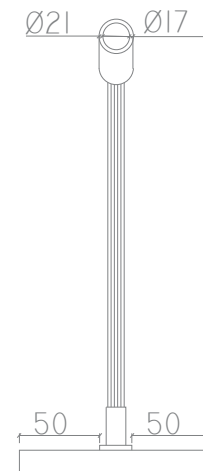

itens

FOCO

Abajur - Flexível

Designer: Estúdio Itens
Direção Criativa: Mariana Amaral

Ano: 2023
Dimensões: Flexível de 40cm

Lâmpada: Led Halopin 1.7w
Voltagem: Bivolt

Opções de materiais e pinturas dessa coleção:

Cromado polido verniz brilho

Pintura microtextura

Para mais especificações de acabamentos página 03