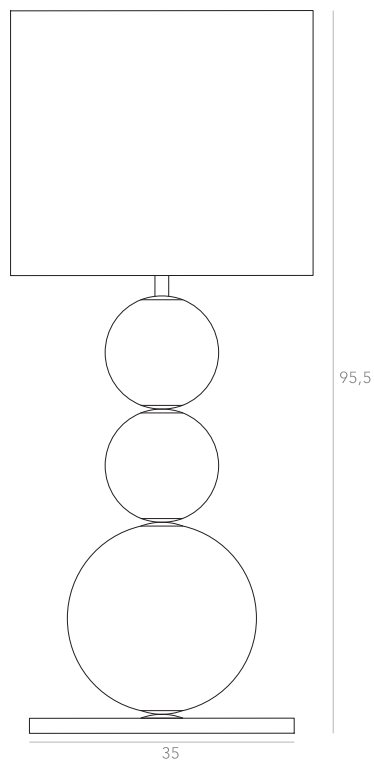

itens

IMBU

Abajur 3

Designer: Estúdio Itens
Direção Criativa: Mariana Amaral

Ano: 2020

Dimensões: 40 / 45 / 50 / 55 x 96 cm

Lâmpada: 1 x LED E27

Voltagem: Bivolt

Opções de
Madeiras Laminadas:

IMBUIA

CUMARU

MARFIM

ATENÇÃO!

NÃO RECOMENDAMOS PINTURA.

OPÇÕES DE METAIS: Pág. 03

OPÇÕES DE CÚPULAS: Pág. 06

ATENÇÃO!

A limpeza da madeira só pode ser feita com pano seco e o condicionamento com cera de abelha, **nenhum outro produto deve ser utilizado.**

ADVERTÊNCIA

IMAGENS MERAMENTE ILUSTRATIVAS.
TODAS AS MADEIRAS PODEM SOFRER DIFERENÇAS DE COR POR CONTA DE INÚMERAS VARIACÕES DE: LOCALIZAÇÃO, PLANTIO, CORTE, TRANSPORTE, HIDRATAÇÃO, UMIDADE, EXPOSIÇÃO AO SOL, ENTRE OUTRAS VARIACÕES.