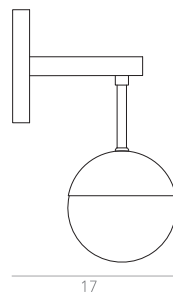

itens

JABUTICABA

Arandela 3

Designer: Ana Neute
Direção Criativa: Mariana Amaral

Ano: 2015

Dimensões: 12 x 17 x 27 cm

Lâmpada: 1 x LED G9 3W

Voltagem: Bivolt

OPÇÕES DE METAIS: Pag. 03
OPÇÕES DE PINTURA: Pág. 03