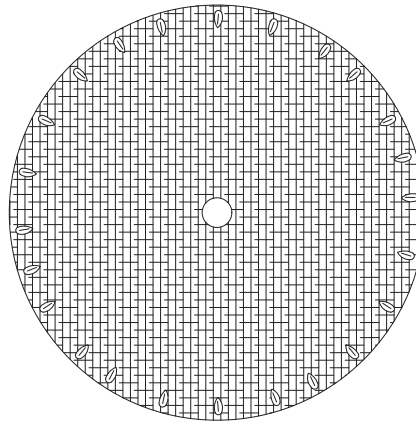

Designer: Estúdio Itens
Direção Criativa: Mariana Amaral

Ano: 2019
Dimensões: 50 x 40 cm

Lâmpada: 1 x LED G95 filamento/ E27
Voltagem: Bivolt

OPÇÕES DE METAIS: Pag. 03
OPÇÕES DE PINTURA: Pág. 03

itens

30

70