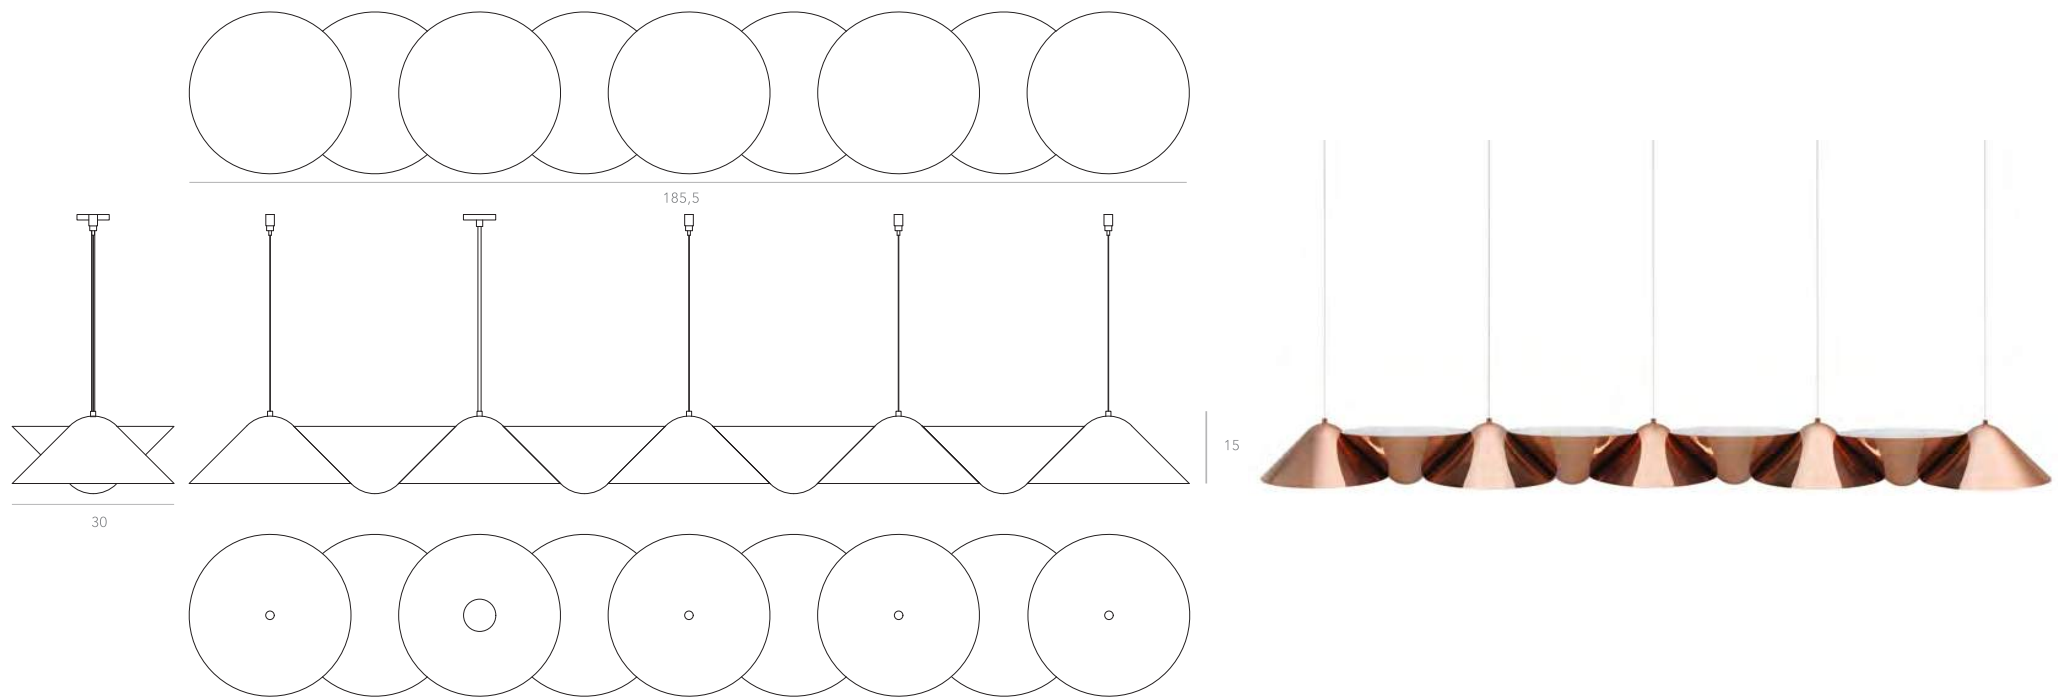

Dimensões: 146,5 x 30 x 15 cm

Lâmpada: 14 x LED G9 5W

Voltagem: Bivolt

OPÇÕES DE METAIS: Pag. 03

OPÇÕES DE PINTURA: Pág. 03

itens

INVERSA

Pendente - 9