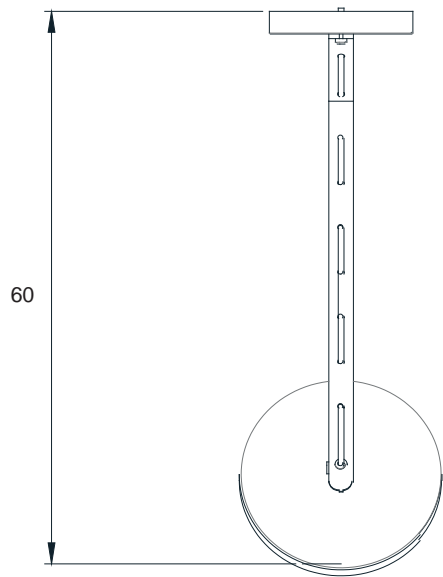

Ano:2021
Dimensões: 21 x 21 x 8.2 cm

Lâmpada: Fita de Led 1500 15w
quente
Voltagem: Bivolt

OPÇÕES DE METAIS: Pág.03
OPÇÕES DE PINTURA: Pág.03

itens

ZIGUE-ZAGUE

Arandela Unica com fio

Designer: 80e8
Direção Criativa: Mariana Amaral

Ano:2021
Dimensões: 29 x 21.5 x 16 cm

Lâmpada: Fita de Led 1500 15w
quente
Voltagem: Bivolt

OPÇÕES DE METAIS: Pág.03
OPÇÕES DE PINTURA: Pág.03

itens

ZIGUE-ZAGUE

Arandela barra longa

Designer: 80e8
Direção Criativa: Mariana Amaral