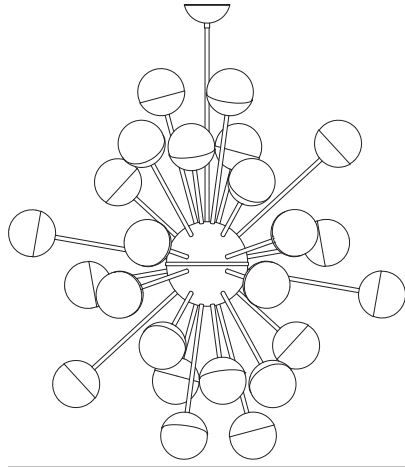

itens

87

98

96

112

SPUTNIK

Pendente GG

Designer: Ana Neute
Direção Criativa: Mariana Amaral

Ano: 2018
Dimensões: 87 x 98 x 112 cm

Lâmpada: 36x LED G9 3W
Voltagem: Bivolt

OPÇÕES DE METAIS: Pag. 03
OPÇÕES DE PINTURA: Pág. 03