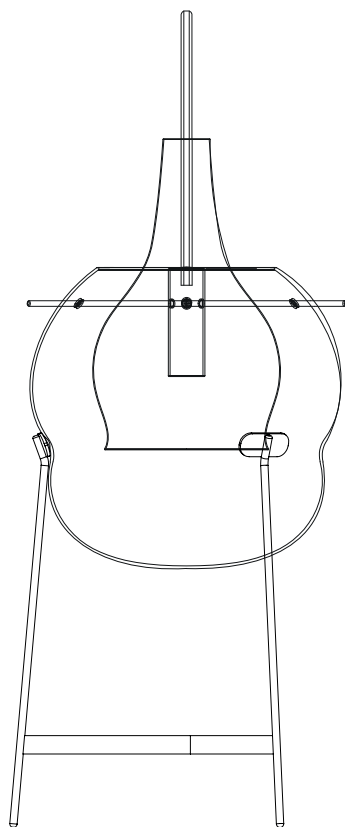

itens

65

CABAÇA

Abajur

Designer: Lucas Lima
Direção Criativa: Mariana Amaral

Ano: 2022

Dimensões: 35 x 65 cm

Materiais: Palha, Vidro Soprado e metais.

Lâmpada: LED BULBO E27 FILAMENTO

Voltagem: Bivolt

ATENÇÃO!

NÃO RECOMENDAMOS PINTURA.
OPÇÕES DE METAIS: Pág. 03

* Algumas peças de Vidro Soprado podem conter bolhas de ar por conta de sua fabricação artesanal. Não nos responsabilizamos por troca, manutenção ou devolução por conta dessas bolhas no produto.