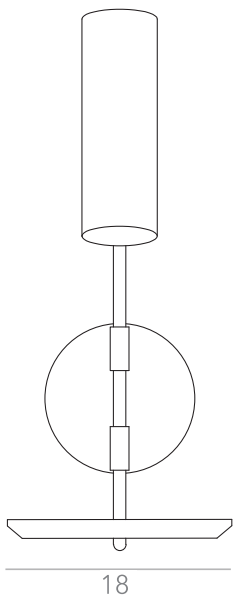

itens

ELO

Arandela

Designer: Ana Neute
Direção Criativa: Mariana Amaral

Ano: 2017

Dimensões: 55 x 18 x 45 cm

Lâmpada: 1 x LED MR11 GU10 4W
Voltagem: Bivolt

ATENÇÃO!

NÃO RECOMENDAMOS PINTURA.
OPÇÕES DE METAIS: Pág. 03

OPÇÕES DE MADEIRA:

Ebanizada

Nogueira

Cedro