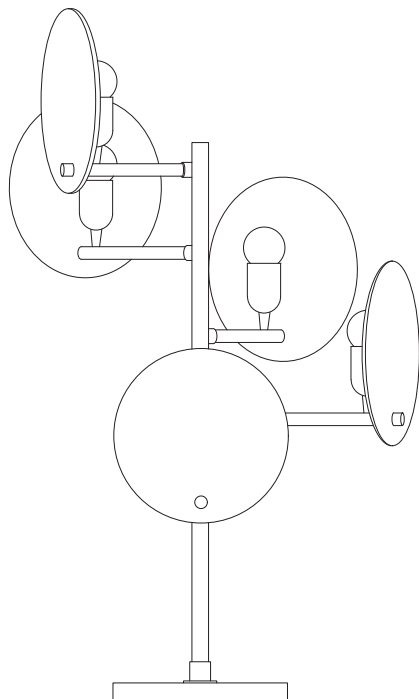

Designer: Murilo Weitz
Direção Criativa: Mariana Amaral

Ano: 2019
Dimensões: 20 x 15 x 20 cm

Lâmpada: 1 x LED E27
Voltagem: Bivolt

OPÇÕES DE METAIS: Pag. 03
OPÇÕES DE PINTURA: Pág. 03

itens

81

43

49