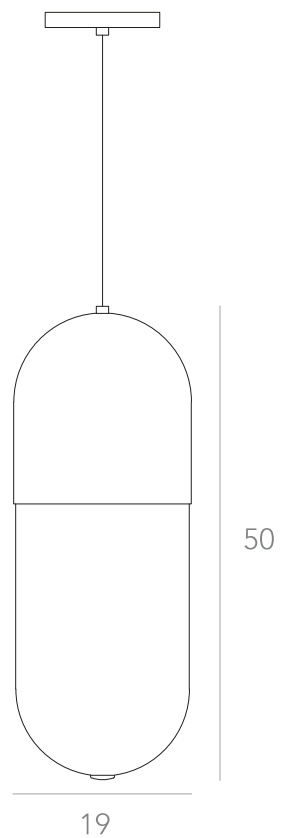

itens

CASULO

Pendente M

Designer: Ana Neute
Direção Criativa: Mariana Amaral

Ano: 2018

Dimensões: 19 x 19 x 50 cm

Lâmpada: 3 x LED G9 5W

Voltagem: Bivolt

OPÇÕES DE METAIS: Pag. 03

OPÇÕES DE PINTURA: Pág. 03