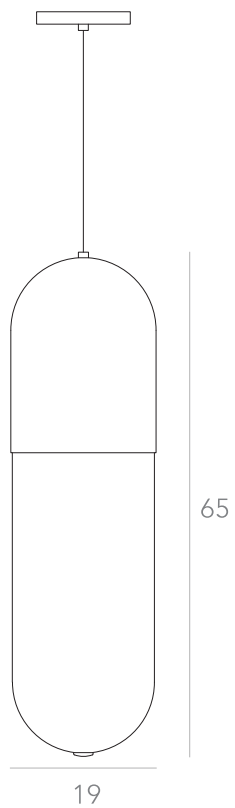

itens

CASULO

Pendente G

Designer: Ana Neute
Direção Criativa: Mariana Amaral

Ano: 2018

Dimensões: 19 x 19 x 65 cm

Lâmpada: 3 x LED G9 5W

Voltagem: Bivolt

OPÇÕES DE METAIS: Pág. 03
OPÇÕES DE PINTURA: Pág. 03