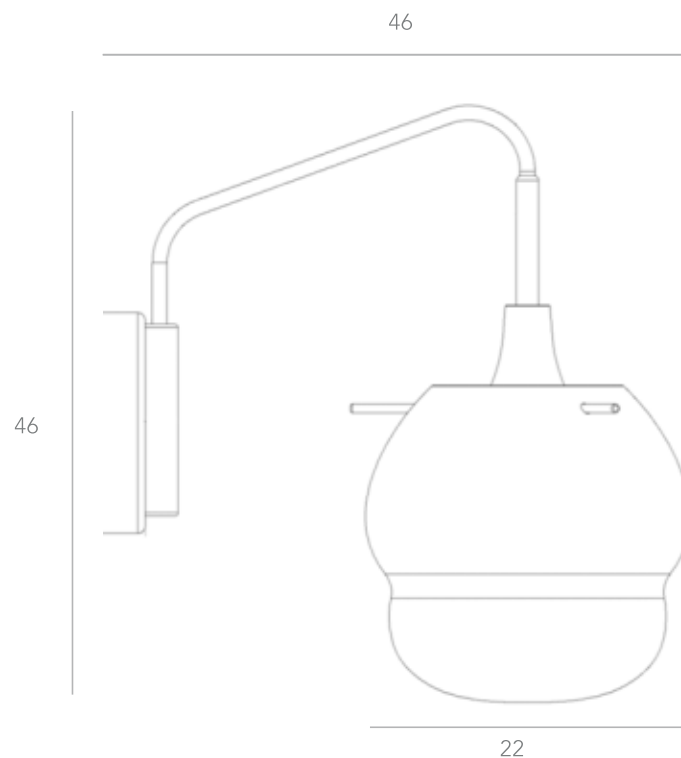

itens

CABAÇA

Arandela

Designer: Lucas Lima
Direção Criativa: Mariana Amaral

Ano: 2019

Dimensões: 46 x 46 cm

Materiais: Palha, Vidro Soprado e metais.

Lâmpada: LED BULBO E27 FILAMENTO

Voltagem: Bivolt

ATENÇÃO!

NÃO RECOMENDAMOS PINTURA.
OPÇÕES DE METAIS: Pág. 03

* Algumas peças de Vidro Soprado podem conter bolhas de ar por conta de sua fabricação artesanal. Não nos responsabilizamos por troca, manutenção ou devolução por conta dessas bolhas no produto.