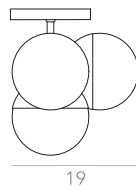

itens

JABUTICABA

Arandela 7

Designer: Ana Neute
Direção Criativa: Mariana Amaral

Ano: 2015

Dimensões: 19 x 24 x 83 cm

Lâmpada: 4 x LED G9 3W

Voltagem: Bivolt

OPÇÕES DE METAIS: Pag. 03
OPÇÕES DE PINTURA: Pág. 03