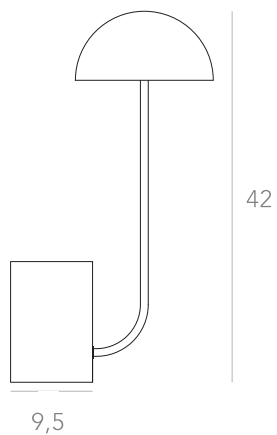

Dimensões: 84 x 82 x 39 cm

Lâmpada: 6 x LED G9 5W

Voltagem: Bivolt

OPÇÕES DE MATERIAIS DO PRODUTO: Pág. 03
OPÇÕES DE PINTURA: Pág. 03

itens

Ø20

Ø28

Ø35

Ano: 2020

Dimensões:
(36/ 62) x 7 x 7 cm

Lâmpada: Fita LED 12W/m

Voltagem: Bivolt

OPÇÕES DE METAIS: Pag. 03

OPÇÕES DE PINTURA: Pág. 03

OPÇÕES DE MADEIRA: Pág. 04

itens

Designer: Ana Neute
Direção Criativa: Mariana Amaral

Ano: 2021

Dimensões: 30 x 30 cm

Lâmpada: 4 x LED G9 5W

Voltagem: Bivolt

OPÇÕES DE METAIS: Pag. 03

itens

CIRANDA

Pendente Solo de 48 Batido

Designer: Ana Neute
Direção Criativa: Mariana Amaral

Ano: 2021

Dimensões: 48 x 48 cm

Lâmpada: 4 x LED G9 5W

Voltagem: Bivolt

OPÇÕES DE METAIS: Pag. 03

itens