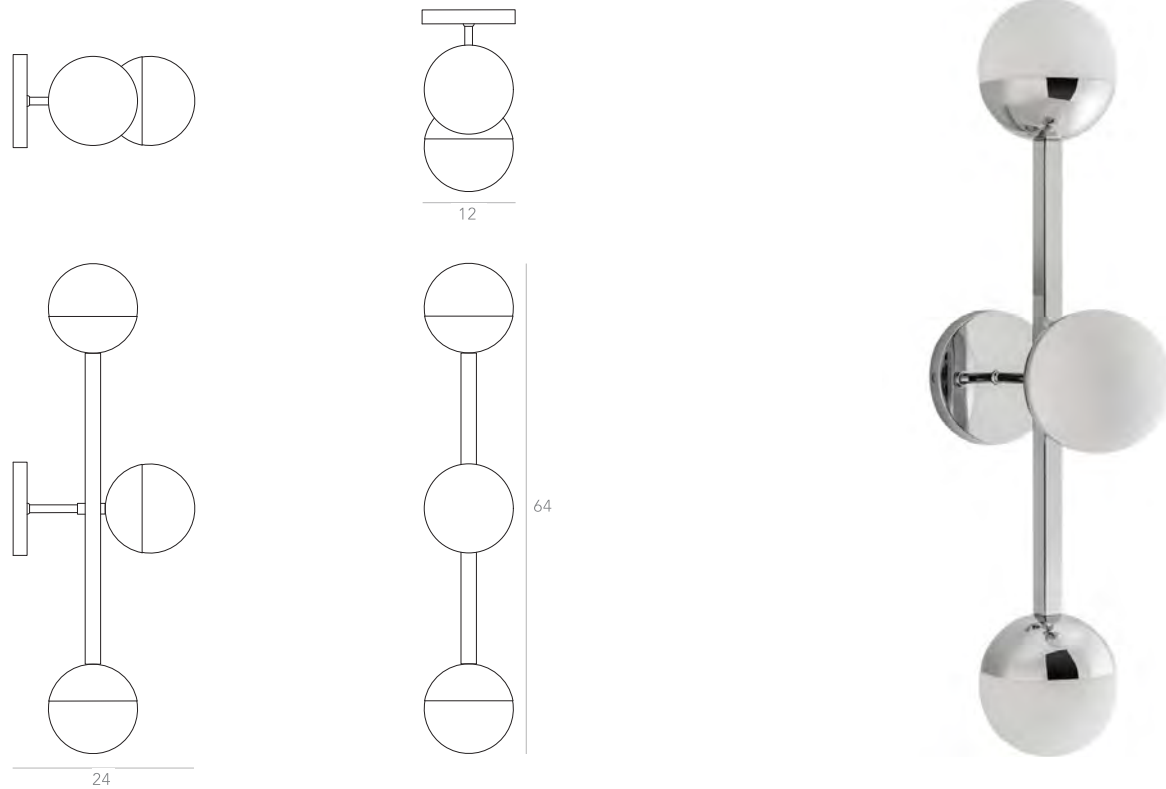

itens

JABUTICABA

Arandela 6

Designer: Ana Neute
Direção Criativa: Mariana Amaral

Ano: 2015

Dimensões: 12 x 24 x 64 cm

Lâmpada: 3 x LED G9 3W

Voltagem: Bivolt

OPÇÕES DE METAIS: Pag. 03
OPÇÕES DE PINTURA: Pág. 03