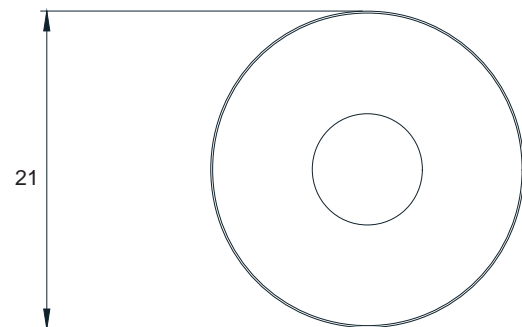

itens

ZIGUE-ZAGUE

Arandela Unica

Designer: 80e8
Direção Criativa: Mariana Amaral

Ano:2021
Dimensões: 21 x 21 x 8.2 cm

Lâmpada: Fita de Led 1500 15w
quente
Voltagem: Bivolt

OPÇÕES DE METAIS: Pág.03
OPÇÕES DE PINTURA: Pág.03