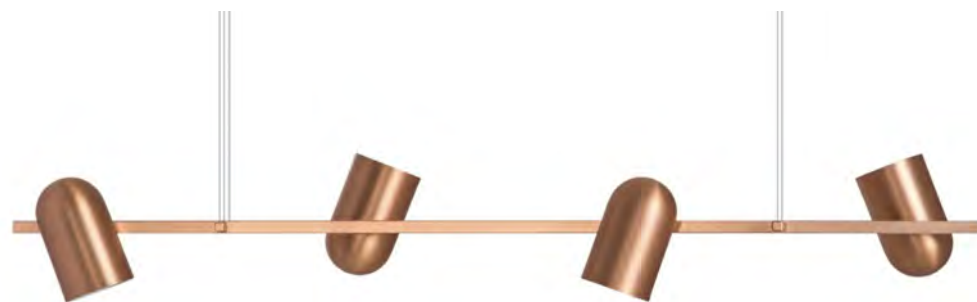

itens

PASSARINHO

Pendente

Designer: Ana Neute
Direção Criativa: Mariana Amaral

Ano: 2016
Dimensões: 140 x 22 x 20 cm

Lâmpada: 4 x LED GU10 7W
Voltagem: Bivolt

OPÇÕES DE METAIS: Pág. 03
OPÇÕES DE PINTURA: Pág. 03