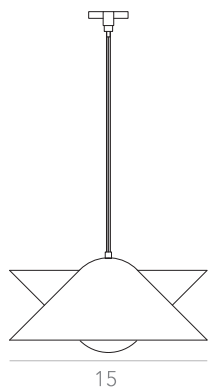

itens

INVERSA

Pendente 3

Designer: Ana Neute
Direção Criativa: Mariana Amaral

Ano: 2018

Dimensões: 69 x 30 x 15 cm

Lâmpada: 6 x LED G9 5W

Voltagem: Bivolt

OPÇÕES DE METAIS: Pag. 03
OPÇÕES DE PINTURA: Pág. 03