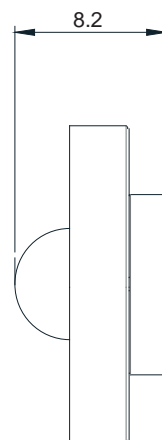

itens

ZIGUE-ZAGUE

Arandela Unica

Designer: 80e8
Direção Criativa: Mariana Amaral

Ano:2021
Dimensões: 21 x 21 x 8.2 cm

Lâmpada: Fita de Led 1500 15w
quente
Voltagem: Bivolt

OPÇÕES DE METAIS: Pág.03
OPÇÕES DE PINTURA: Pág.03