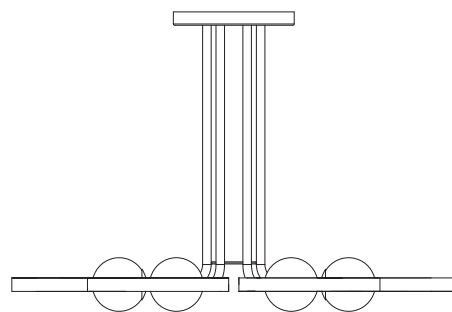

itens

66

60

44,5

HALO - CÍRCULO

Pendente P - 6

Designer: 80e8
Direção Criativa: Mariana Amaral

Ano: 2018

Dimensões: 66 x 60 x 44,5 cm

Lâmpada: 6 x LED G9

Voltagem: Bivolt

ATENÇÃO!

NÃO RECOMENDAMOS PINTURA.

OPÇÕES DE METAIS: Pág. 03