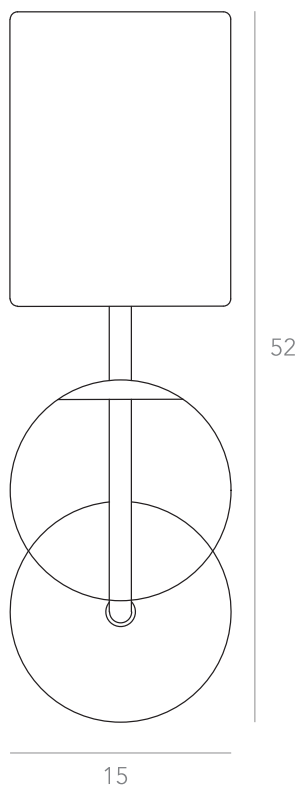

LAMPARINA

Arandela - ESSI

Designer: Estúdio Itens
Direção Criativa: Mariana Amaral

Ano: 2020

Dimensões: 15 x 22 x 52 cm

Lâmpada: 1 x LED E27

Voltagem: Bivolt

ATENÇÃO!