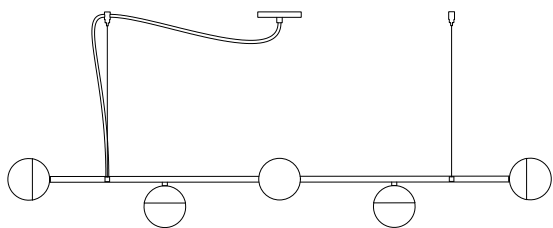

H4 (150 x 19 x 20cm)