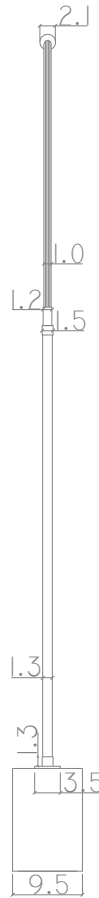

itens

FOCO

Luminária de piso - Flexível

Designer: Estúdio Itens
Direção Criativa: Mariana Amaral

Ano: 2023
Dimensões: Flexível de 40cm com
altura total de 1.14

Lâmpada: Led Halopin 1.7w
Voltagem: Bivolt

Opções de materiais e pinturas dessa coleção:

Cromado polido verniz brilho

Pintura microtextura

Para mais especificações de acabamentos página 03