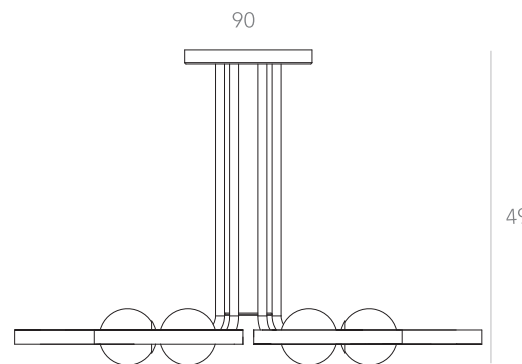

itens

HALO - CÍRCULO

Pendente G - 6

Designer: 80e8
Direção Criativa: Mariana Amaral

Ano: 2018

Dimensões: 90 x 81 x 49 cm

Lâmpada: 6 x LED G9

Voltagem: Bivolt

ATENÇÃO!

NÃO RECOMENDAMOS PINTURA.

OPÇÕES DE METAIS: Pág. 03