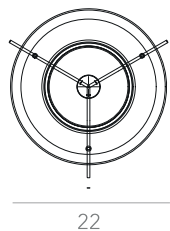

Ano: 2020

Dimensões:
(36/ 62) x 7 x 7 cm

Lâmpada: Fita LED 12W/m

Voltagem: Bivolt

OPÇÕES DE METAIS: Pag. 03

OPÇÕES DE PINTURA: Pág. 03

OPÇÕES DE MADEIRA: Pág. 04

itens