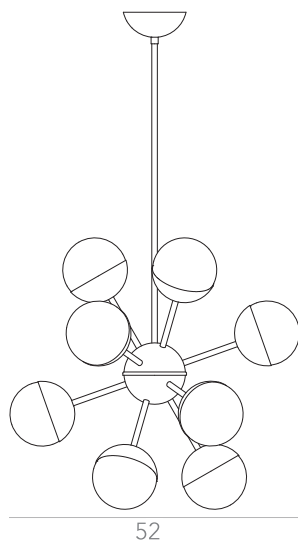

SPUTNIK

Pendente P

Designer: Ana Neute
Direção Criativa: Mariana Amaral

Ano: 2018
Dimensões: 47 x 52 x 49 cm

Lâmpada: 12 x LED G9 3W
Voltagem: Bivolt

OPÇÕES DE METAIS: Pág. 03
OPÇÕES DE PINTURA: Pág. 03

itens