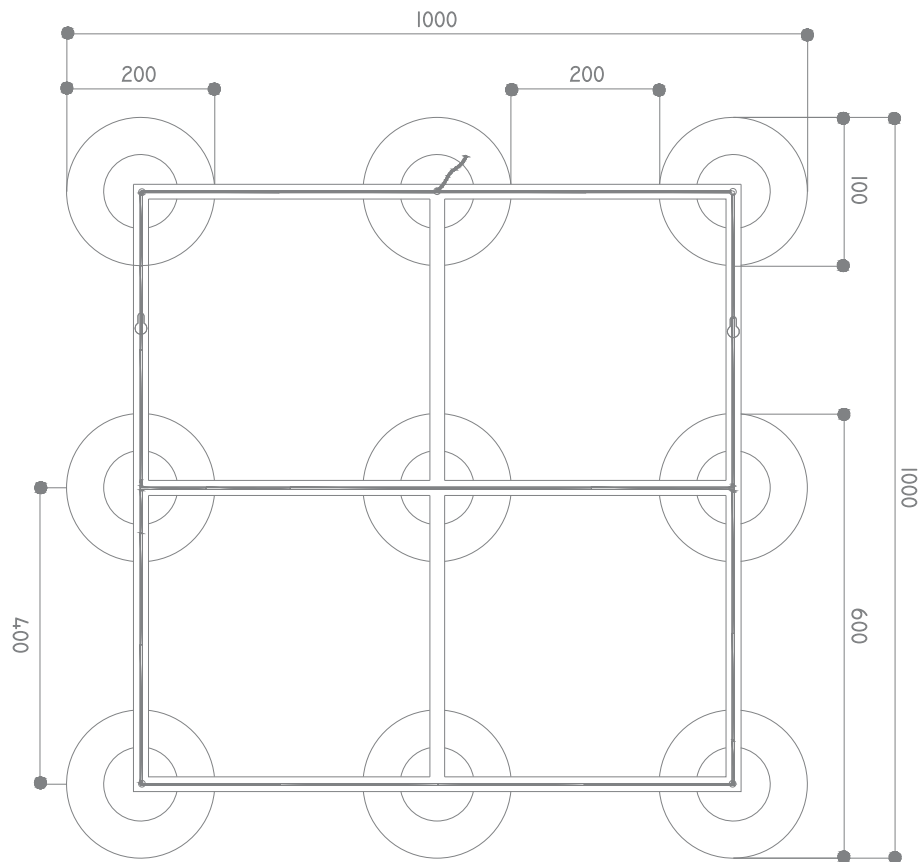

Ano: 2020

Dimensões:

78 x Ø 40 / 45 / 50 / 55 cm

Lâmpada: 1 x LED E27

Voltagem: Bivolt

OPÇÕES DE METAIS: Pág. 03
OPÇÕES DE PINTURA: Pág.03
OPÇÕES DE CÚPULA: Pág. 06

itens

GIRASSOL