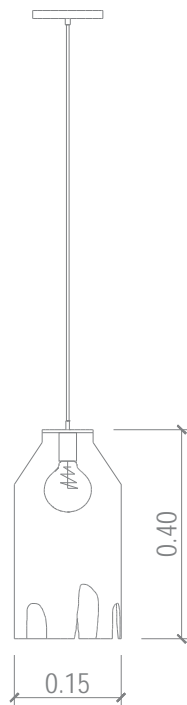

itens

CASCA

Pendente

Designer: Estúdio Itens
Direção Criativa: Mariana Amaral

Ano: 2023
Dimensões: P 10.0 x 30.0 | M 19.0 x 30.6 | G 15.0 x 40.0 - Varia de tamanho

Lâmpada: Balloon filamento
G e M = 2w
P = 2.5w Mini bulbo filamento
Voltagem: Bivolt

Opções de materiais e pinturas dessa coleção:

Latão Polido Brilho

Cúpula de vidro cristal

Fio de nylon Marfim

Atenção: Essa coleção terá variações de tamanhos nos vidros por conta da sua fabricação artesanal.
Fio de nylon tamanho padrão 2.00 m. Varia de tamanho de acordo com a especificação do cliente.