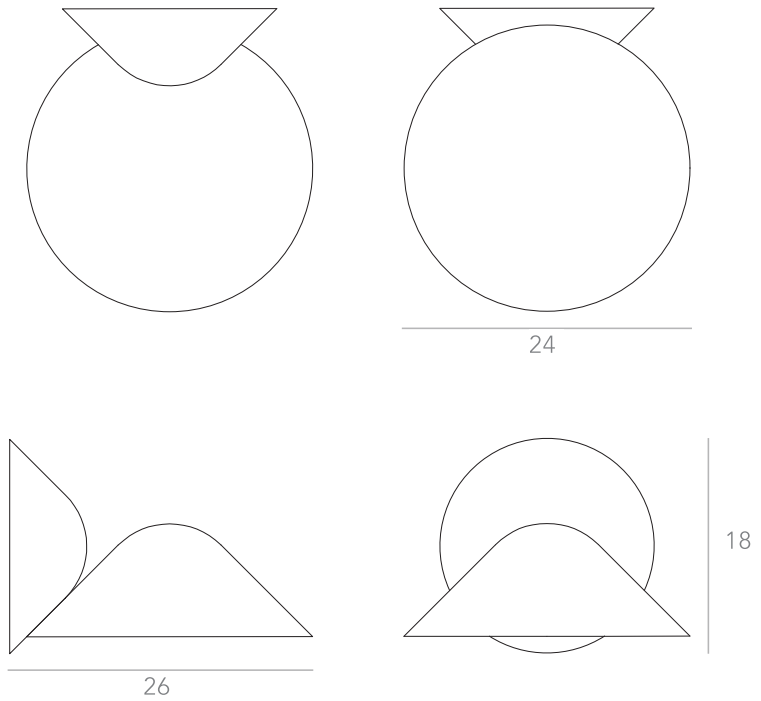

Designer: Ana Neute
Direção Criativa: Mariana Amaral

Ano: 2018

Dimensões: 30 x 30 x 20 cm

Lâmpada: 2 x LED G9 5W

Voltagem: Bivolt

OPÇÕES DE METAIS: Pag. 03
OPÇÕES DE PINTURA: Pág. 03

itens

INVERSA