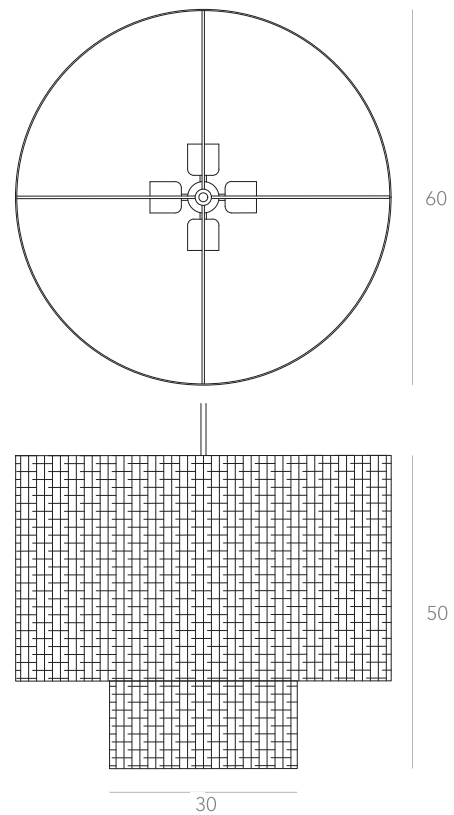

Designer: Ana Neute
Direção Criativa: Mariana Amaral

Ano: 2018

Dimensões: 30 x 30 x 20 cm

Lâmpada: 2 x LED G9 5W

Voltagem: Bivolt

OPÇÕES DE METAIS: Pag. 03
OPÇÕES DE PINTURA: Pág. 03

itens

INVERSA

Arandela

Designer: Ana Neute
Direção Criativa: Mariana Amaral

Ano: 2018

Dimensões: 24 x 26 x 18 cm

Lâmpada: 2 x LED G9 5W

Voltagem: Bivolt

OPÇÕES DE METAIS: Pag. 03
OPÇÕES DE PINTURA: Pág. 03

itens