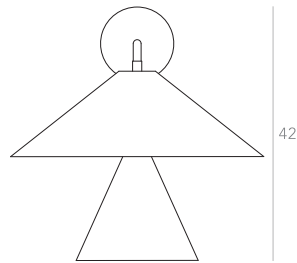

itens

SHANGHAI

Arandela

Designer: Ana Neute
Direção Criativa: Mariana Amaral

Ano: 2016
Dimensões: 42 x 46 x 42 cm

Lâmpada: 3 x LED E27 4W
Voltagem: Bivolt

OPÇÕES DE METAIS: Pag. 03
OPÇÕES DE PINTURA: Pág. 03