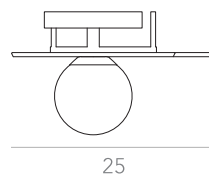

Ano: 2017

Dimensões: Ø(35 / 45) x 14 cm

Lâmpada: 1 x LED G9 5W

Voltagem: Bivolt

OPÇÕES DE MATERIAIS DO PRODUTO: Pag. 03
OPÇÕES DE PINTURA: Pág. 03

itens

BRUTA

Arandela 3 Discos