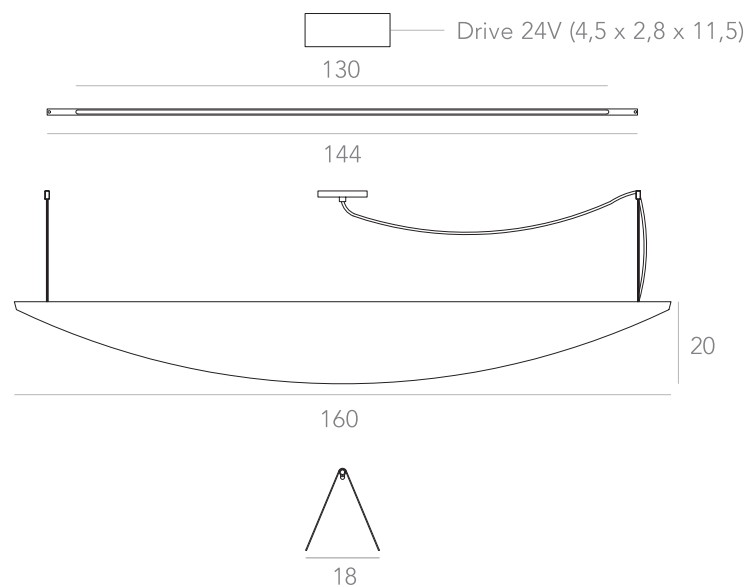

itens

Dimensões e opções de cúpulas:

Cúpula retangular

L X A
30 X 35 cm
45 X 40 cm

Cúpula quadrada

L X A
40 X 40 cm

Cúpula cilíndrica

| | |
|------------|------------|
| A X D | A X D |
| 35 X 50 cm | 25 X 25 cm |
| 35 X 45 cm | 15 X 20 cm |
| 35 X 40 cm | 15 X 15 cm |

itens

PRODUTOS

itens

AQUARELA

Abajur

Designer: Estúdio Itens
Direção Criativa: Mariana Amaral

Ano: 2020

Dimensões: 40 / 45 / 50 / 55 x 73 / 78 cm

Dimensões: 0.60 x 1.70 x .0.28

Lâmpada: Fita LED 2700K

Opções de materiais e pinturas dessa coleção:

◆ Pintura microtextura

◆ Latão polido brilho (apenas base e haste)

Para mais especificações de acabamentos página 03

itens

ASA

Pendente

Designer: Marcelo Caruso

Direção Criativa: Mariana Amaral

Ano: 2019

Dimensões: 100 x 17 x 18 cm

160 x 18 x 20 cm