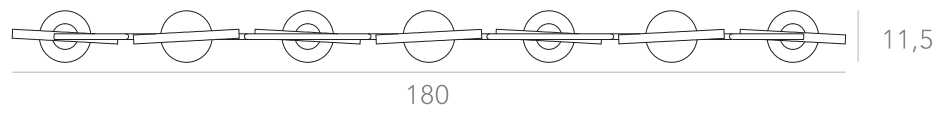

itens

HALO - CÍRCULO

Pendente - 7

Designer: 80e8
Direção Criativa: Mariana Amaral

Ano: 2018

Dimensões: 180 x 11 x 33 cm

Lâmpada: 7 x LED G9

Vtagem: Bivolt

ATENÇÃO!

NÃO RECOMENDAMOS PINTURA.

OPÇÕES DE METAIS: Pág. 03