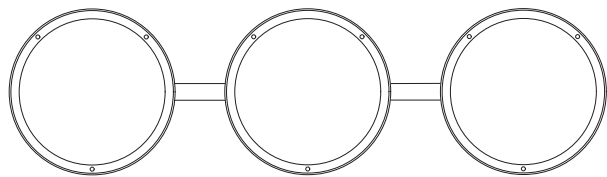

itens

72

OCA

Pendente - Linear 3

Designer: Estúdio Itens
Direção Criativa: Mariana Amaral

Ano: 2020

Dimensões: 74 x 20 x 13 cm

Lâmpada: 3 x LED E27

Voltagem: Bivolt

OPÇÕES DE METAIS: Pág. 03
OPÇÕES DE PINTURA: Pág. 03