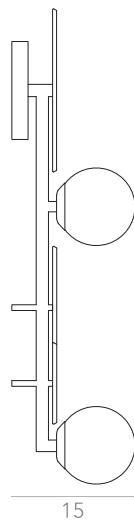

itens

Dimensões e opções de cúpulas:

Cúpula retangular

L X A
30 X 35 cm
45 X 40 cm

Cúpula quadrada

L X A
40 X 40 cm

Cúpula cilíndrica

| | |
|------------|------------|
| A X D | A X D |
| 35 X 50 cm | 25 X 25 cm |
| 35 X 45 cm | 15 X 20 cm |
| 35 X 40 cm | 15 X 15 cm |

Voltagem: Bivolt

OPÇÕES DE MATERIAIS DO PRODUTO: Pág. 03
OPÇÕES DE PINTURA: Pág. 03

itens

BOTANIQUE

Abajur

Designer: Ana Neute
Direção Criativa: Mariana Amaral

Ano: 2017

Dimensões: 26 x 26 x 77 cm

Dimensões: 84 x 82 x 39 cm

Lâmpada: 6 x LED G9 5W

Voltagem: Bivolt

OPÇÕES DE MATERIAIS DO PRODUTO: Pág. 03
OPÇÕES DE PINTURA: Pág. 03

itens

Ø20

Ø28

Ø35

Ano: 2017

Dimensões: Ø(35 / 45) x 14 cm

Lâmpada: 1 x LED G9 5W

Voltagem: Bivolt

OPÇÕES DE MATERIAIS DO PRODUTO: Pag. 03
OPÇÕES DE PINTURA: Pág. 03

itens

BRUTA

Arandela 3 Discos