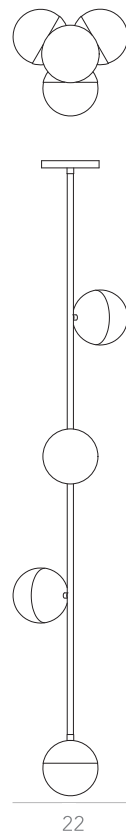

Ano: 2015

Dimensões: 12 x 16 x 104 cm

Lâmpada: 3 x LED G9 5W

Voltagem: Bivolt

OPÇÕES DE METAIS: Pag. 03
OPÇÕES DE PINTURA: Pág. 03

itens

JABUTICABA

Pendente Vertical 4