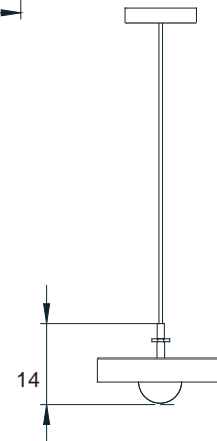

itens

ZIGUE-ZAGUE

Pendente teto

Designer: 80e8

Direção Criativa: Mariana Amaral

Ano:2021

Dimensões: 21 x 114 x 14 cm

Lâmpada: Fita de Led 1500 15w
quente

Voltagem: Bivolt

OPÇÕES DE METAIS: Pág.03

OPÇÕES DE PINTURA: Pág.03