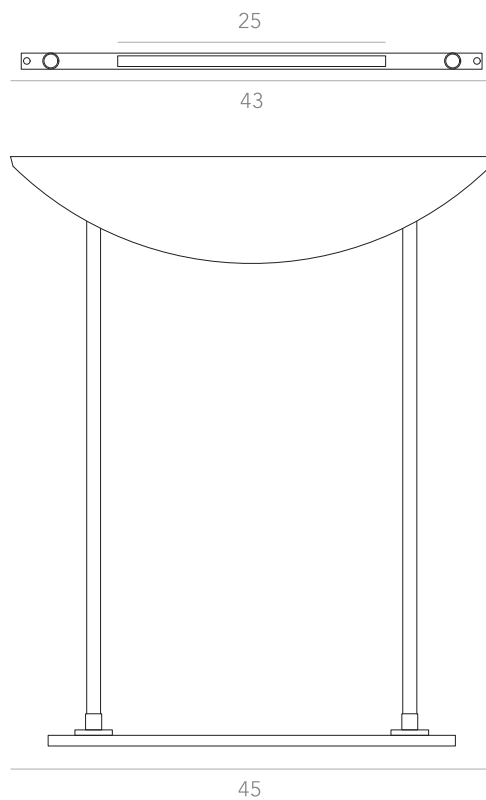

itens

Dimensões e opções de cúpulas:

Cúpula retangular

L X A
30 X 35 cm
45 X 40 cm

Cúpula quadrada

L X A
40 X 40 cm

Cúpula cilíndrica

| | |
|------------|------------|
| A X D | A X D |
| 35 X 50 cm | 25 X 25 cm |
| 35 X 45 cm | 15 X 20 cm |
| 35 X 40 cm | 15 X 15 cm |

Ano: 2019

Dimensões: 45 x 9 x 11 cm

Lâmpada: 1 x Fita LED

Voltagem: Bivolt

ATENÇÃO! OPÇÃO DE ACABAMENTO
APENAS EM PINTURA MICROTERTURIZADA.
OPÇÕES DE PINTURA: Pág. 03

itens

ASA

Abajur
Designer: Marcelo Caruso
Direção Criativa: Mariana Amaral