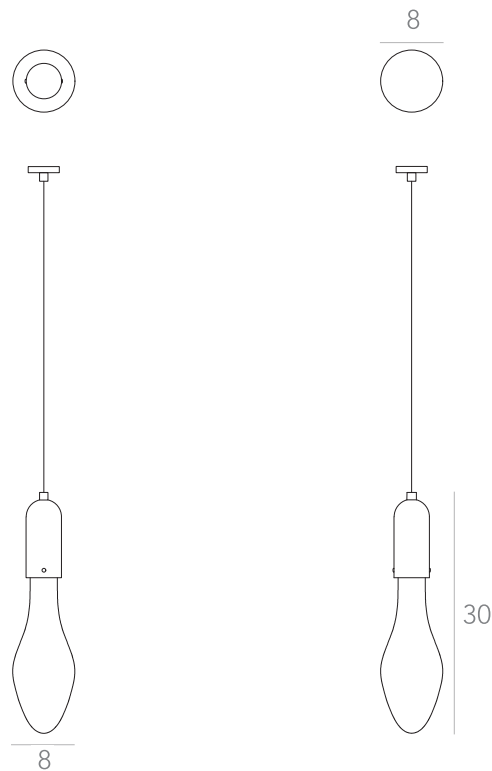

itens

FLUIDA

Pendente 1

Designer: Ana Neute
Direção Criativa: Mariana Amaral

Ano: 2019

Dimensões: 8 x 8 x 30 cm

Lâmpada: 1 x LED MR11 GU10 4W

Voltagem: Bivolt

ATENÇÃO!

NÃO RECOMENDAMOS PINTURA.

OPÇÕES DE METAIS: Pág. 03

OPÇÕES DE VIDROS: Pág. 05

* Algumas peças de Vidro Soprado podem conter bolhas de ar por conta de sua fabricação artesanal. Não nos responsabilizamos por troca, manutenção ou devolução por conta dessas bolhas no produto.