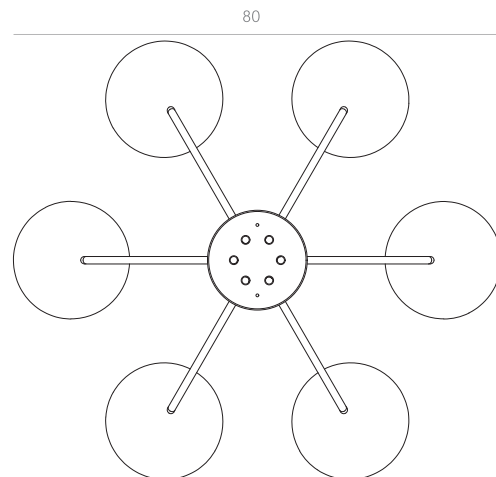

itens

SATÉLITE

Pendente

Designer: 80e8
Direção Criativa: Mariana Amaral

Ano: 2018
Dimensões: 80 / 103 x 74 / 92 x 51 / 66 cm

Lâmpada: 6 x LED G9
Voltagem: Bivolt

OPÇÕES DE METAIS: Pag. 03
OPÇÕES DE PINTURA: Pág. 03