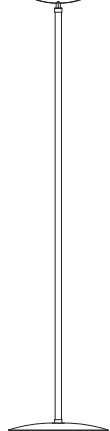

itens

37,5

44

175,5

TAO

Abajur

Designer: 80e8
Direção Criativa: Mariana Amaral

Ano: 2019
Dimensões: 44 x 37,5 x 175,5 cm

Lâmpada: 2 x LED G9 5W
Voltagem: Bivolt

OPÇÕES DE METAIS: Pág. 03
OPÇÕES DE PINTURA: Pág. 03