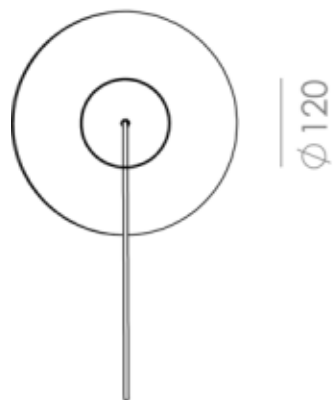

Ano: 2020

Dimensões: 20 x 23 x 18 cm

Lâmpada: 1 x LED E27

Voltagem: Bivolt

OPÇÕES DE METAIS: Pág. 03
OPÇÕES DE PINTURA: Pág. 03

itens

OSTRA

Abajur