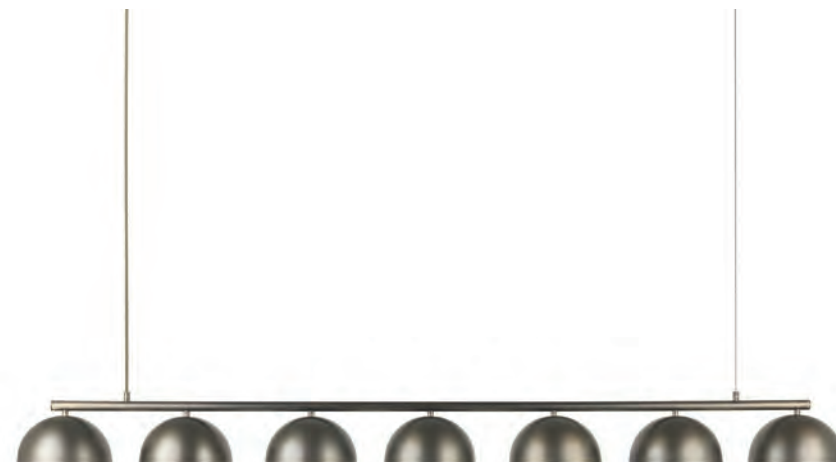

itens

OCA

Pendente - Linear 7

Designer: Estúdio Itens
Direção Criativa: Mariana Amaral

Ano: 2020
Dimensões: 182 x 20 x 13 cm

Lâmpada: 7 x LED E27
Voltagem: Bivolt

OPÇÕES DE METAIS: Pag. 03
OPÇÕES DE PINTURA: Pág. 03