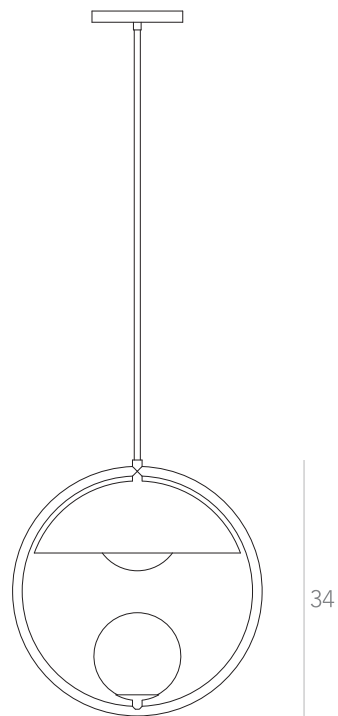

itens

TAO

Pendente 1

Designer: 80e8
Direção Criativa: Mariana Amaral

Ano: 2019
Dimensões: 33 x Ø 27,5 x Ø 34 cm

Lâmpada: 2 x LED G9 5W
Voltagem: Bivolt

OPÇÕES DE METAIS: Pág. 03
OPÇÕES DE PINTURA: Pág. 03