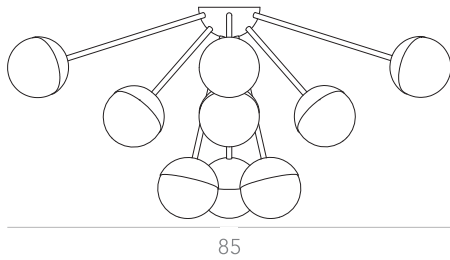

itens

SPUTNIK

Plafon Saturno

Designer: Ana Neute
Direção Criativa: Mariana Amaral

Ano: 2018
Dimensões: 96 x 85 x 40 cm

Lâmpada: 15 x LED G9 3W
Voltagem: Bivolt

OPÇÕES DE METAIS: Pág. 03
OPÇÕES DE PINTURA: Pág. 03