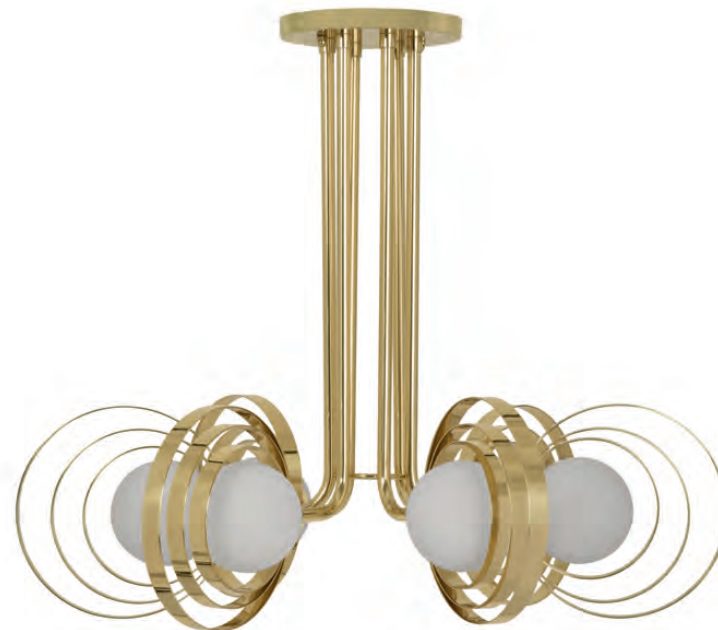

Lâmpada: 7 x LED G9

Vtagem: Bivolt

ATENÇÃO!

NÃO RECOMENDAMOS PINTURA.

OPÇÕES DE METAIS: Pág. 03

itens

66

60

44,5

HALO - CÍRCULO

Pendente P - 6

Designer: 80e8
Direção Criativa: Mariana Amaral

Ano: 2018

Dimensões: 66 x 60 x 44,5 cm

Lâmpada: 6 x LED G9

Voltagem: Bivolt