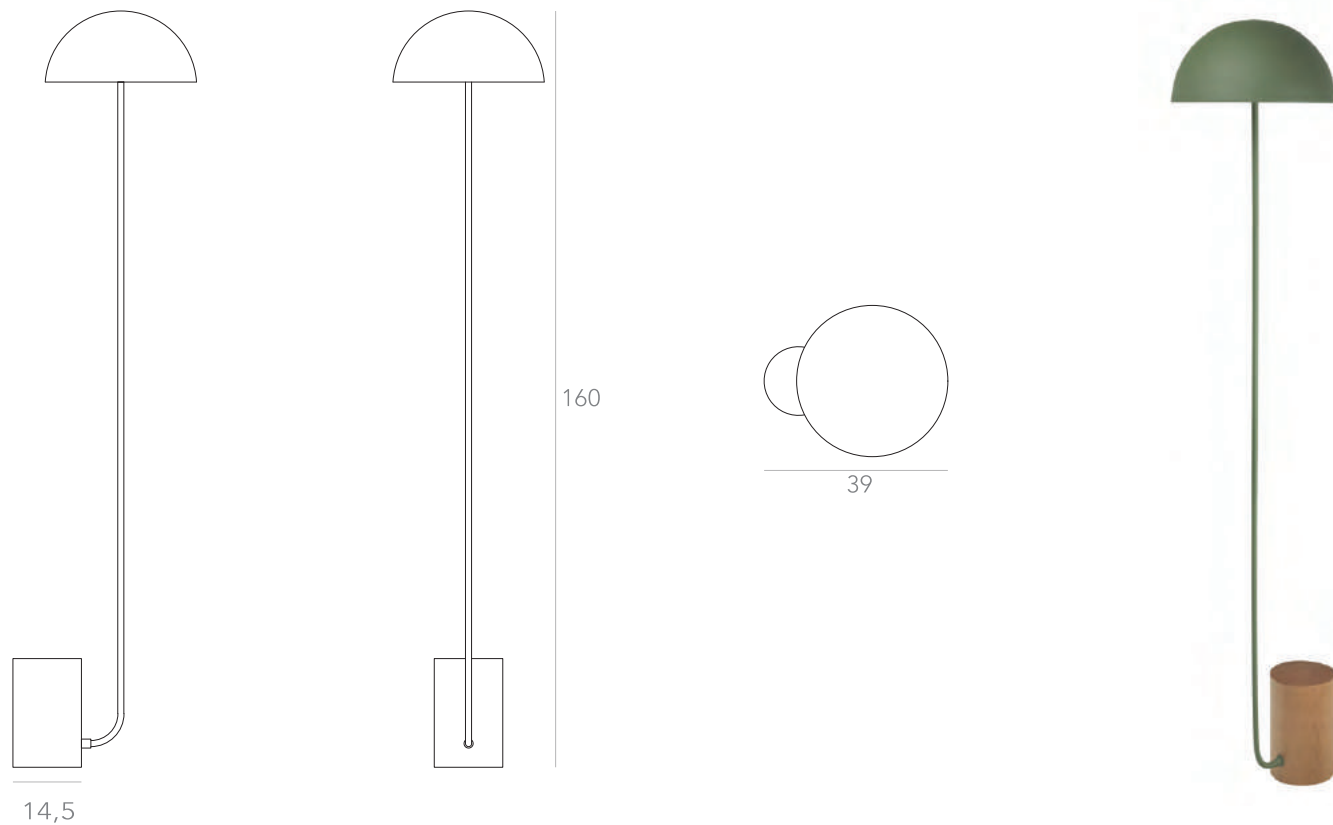

itens

COGUMELO

Coluna

Designer: Marcelo Caruso
Direção Criativa: Mariana Amaral

Ano: 2019

Dimensões:
31 x 39 x 160 cm

Lâmpada: 2 x LED E27

Voltagem: Bivolt

OPÇÕES DE METAIS: Pag. 03

OPÇÕES DE PINTURA: Pág. 03

OPÇÕES DE MADEIRA: Cabreúva / Freijó/ Imbuia / Jequitibá / Sucupira. Consultar página 04.