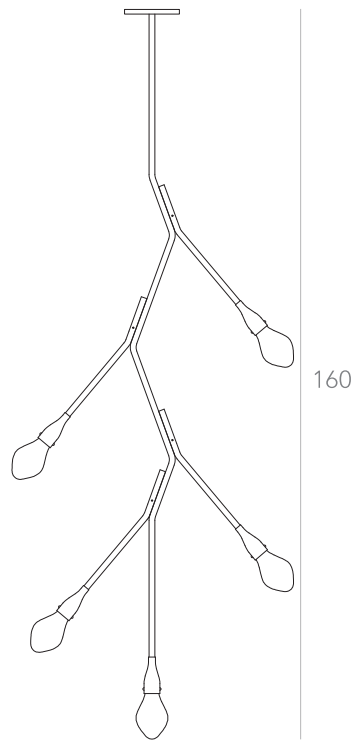

itens

TAMARILHO

Pendente Vertical

Designer: Ana Neute
Direção Criativa: Mariana Amaral

Ano: 2019
Dimensões: 62 x 12 x 160 cm

Lâmpada: 5 x LED G9 5W
Voltagem: Bivolt

OPÇÕES DE METAIS: Pag. 03
OPÇÕES DE PINTURA: Pág. 03