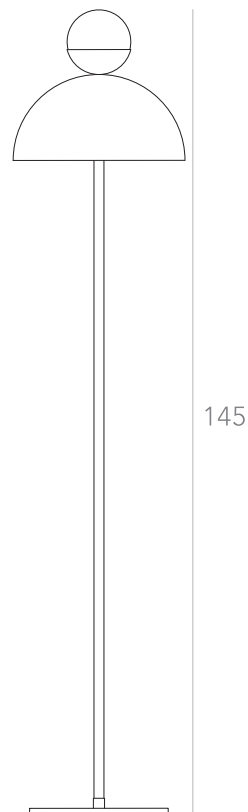

itens

GUARDA-CHUVA

Coluna 2

Designer: Ana Neute
Direção Criativa: Mariana Amaral

Ano: 2016

Dimensões: 31 x 31 x 145 cm

Lâmpada: 2 x LED E27 4W

+ 1 x LED G9 3W

Voltagem: Bivolt

OPÇÕES DE METAIS: Pág. 03
OPÇÕES DE PINTURA: Pág. 03