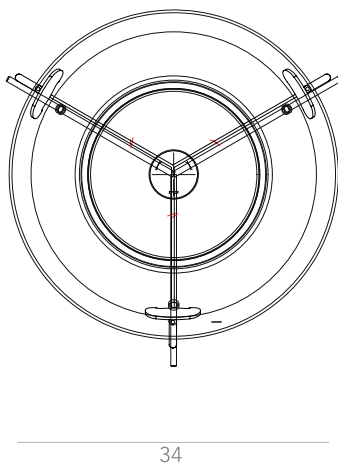

itens

65

CABAÇA

Abajur

Designer: Lucas Lima
Direção Criativa: Mariana Amaral

Ano: 2022

Dimensões: 35 x 65 cm

Materiais: Palha, Vidro Soprado e metais.

Lâmpada: LED BULBO E27 FILAMENTO

Voltagem: Bivolt

ATENÇÃO!

NÃO RECOMENDAMOS PINTURA.
OPÇÕES DE METAIS: Pág. 03

* Algumas peças de Vidro Soprado podem conter bolhas de ar por conta de sua fabricação artesanal. Não nos responsabilizamos por troca, manutenção ou devolução por conta dessas bolhas no produto.