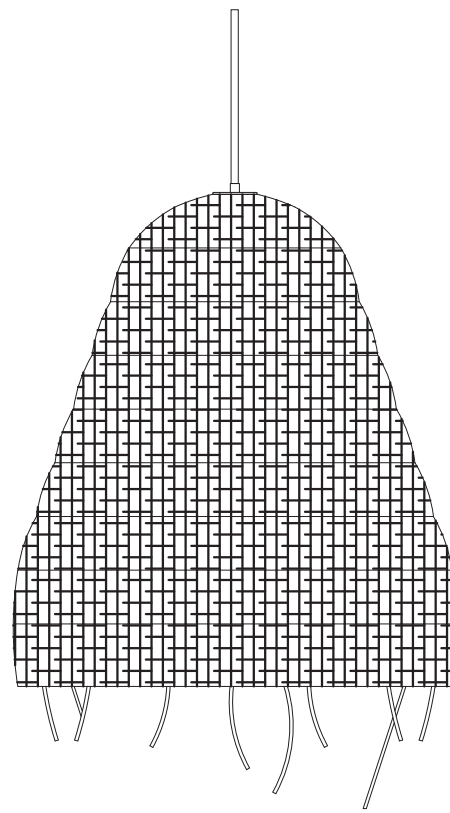

itens

55

PALHA JERI

Pendente

Designer: Estúdio Itens
Direção Criativa: Mariana Amaral

Ano: 2019
Dimensões: 55 x 55 cm

Lâmpada: 1 x LED G95/ E27
Voltagem: Bivolt

OPÇÕES DE METAIS: Pág. 03
OPÇÕES DE PINTURA: Pág. 03