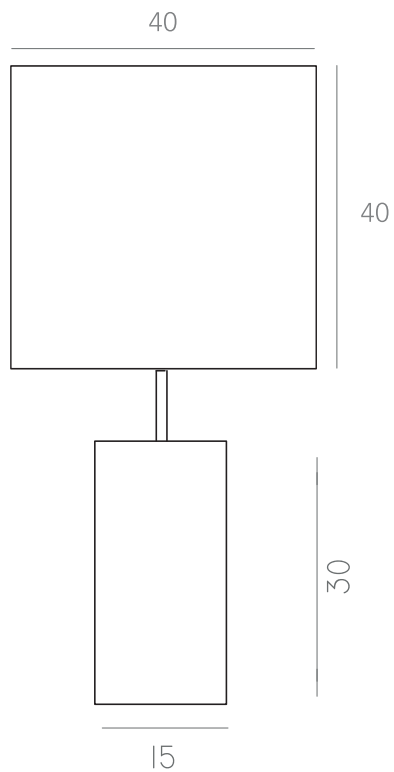

itens

OURO PRETO

MADEIRA

Abajur

Designer: Estúdio Itens
Direção Criativa: Mariana Amaral

Ano: 2021

Dimensões: Ø 30 x 73 cm (cúpula Ø30 x 35cm)

Ø 40 x 78 cm (cúpula Ø40 x 40cm)

Lâmpada: 1 x LED G9

Voltagem: Bivolt

OPÇÕES DE METAIS: Pag. 03
OPÇÕES DE PINTURA: Pág. 03
OPÇÕES DE MADEIRA: Pag. 4