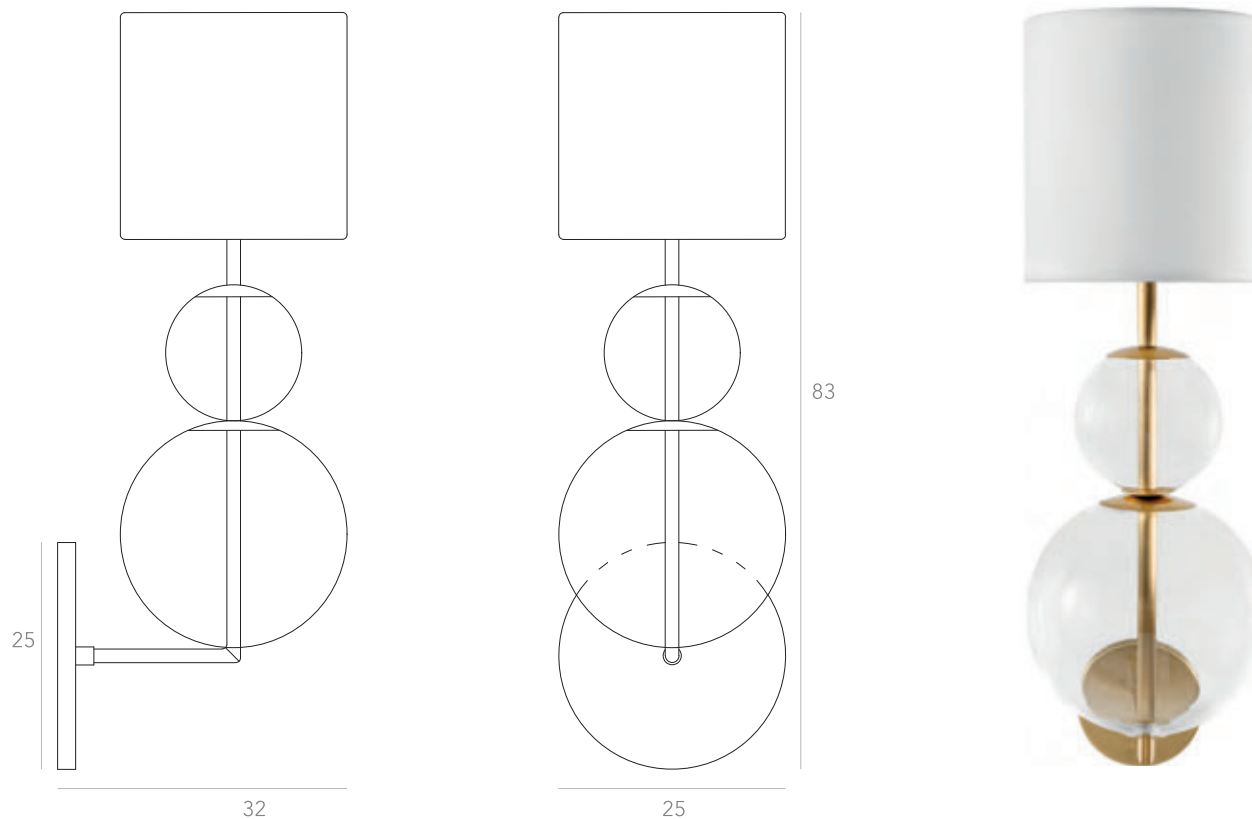

itens

LAMPARINA

Arandela - HERIQUETA

Designer: Estúdio Itens
Direção Criativa: Mariana Amaral

Ano: 2020

Dimensões: 25 x 32 x 83 cm

Lâmpada: 1 x LED E27

Voltagem: Bivolt