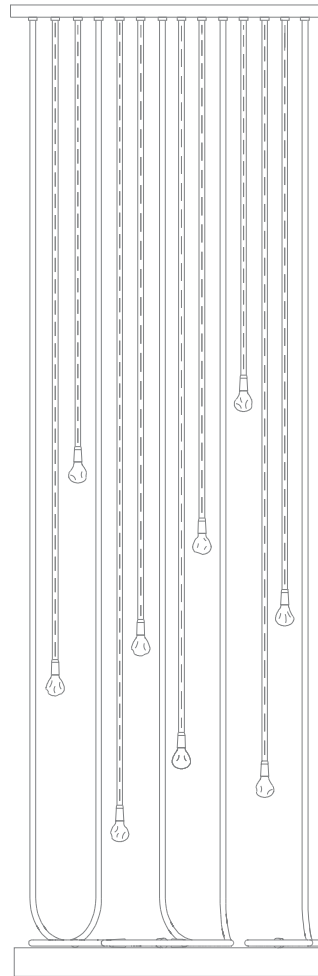

itens

CIPÓ

Pendente

Designer: Juliana Pippi
Direção Criativa: Mariana Amaral

Ano: 2023
Dimensões: 2.90 X 6.70 cm
(Varia de tamanho)

Lâmpada: Led G9 2.5w
Voltagem: Bivolt

Opções de materiais e pinturas dessa coleção:

Latão Polido Brilho

Corda de sisal 16mm

Globo de vidro cristal

Globo de vidro dourado

Globo de vidro rosa

Globo de vidro ametista

Atenção: Essa coleção terá variações de tamanhos nos vidros devido a sua fabricação artesanal. A composição e tamanho das cordas variam de acordo com a especificação do cliente.