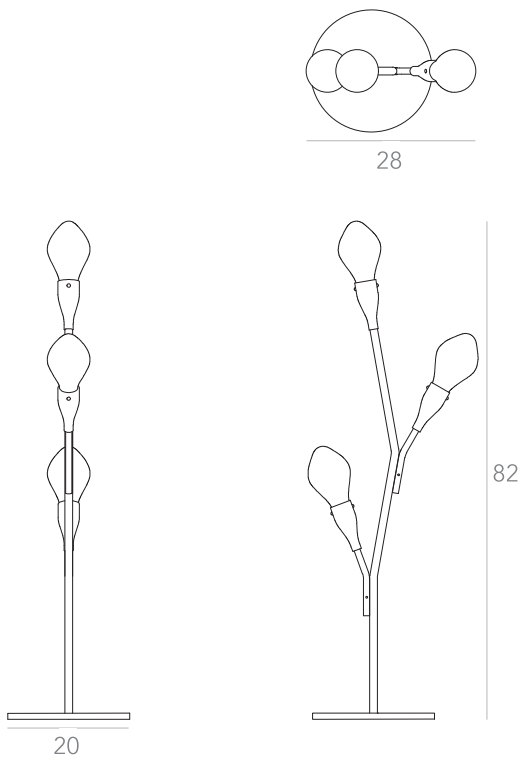

Lâmpada: 8 x LED G9 5W
Voltagem: Bivolt

OPÇÕES DE METAIS: Pag. 03
OPÇÕES DE PINTURA: Pág. 03

itens

TAMARILHO

Pendente Vertical

Designer: Ana Neute
Direção Criativa: Mariana Amaral

Ano: 2019
Dimensões: 62 x 12 x 160 cm

Lâmpada: 5 x LED G9 5W
Voltagem: Bivolt

OPÇÕES DE METAIS: Pag. 03
OPÇÕES DE PINTURA: Pág. 03

itens

TAMARILHO

Arandela 1

Designer: Ana Neute
Direção Criativa: Mariana Amaral

Ano: 2019
Dimensões: 7 x 16 x 37cm

Lâmpada: 1 x LED G9 5W
Voltagem: Bivolt

OPÇÕES DE METAIS: Pág. 03
OPÇÕES DE PINTURA: Pág. 03

itens

TAMARILHO

Arandela 2

Designer: Ana Neute
Direção Criativa: Mariana Amaral

Ano: 2019
Dimensões: 24 x 8 x 42 cm

Lâmpada: 2 x LED G9 5W
Voltagem: Bivolt

OPÇÕES DE METAIS: Pág. 03
OPÇÕES DE PINTURA: Pág. 03

itens

TAMARILHO

Abajur

Designer: Ana Neute
Direção Criativa: Mariana Amaral

Ano: 2019
Dimensões: 28 x 20 x 82 cm

Lâmpada: 3 x LED G9 5W
Voltagem: Bivolt