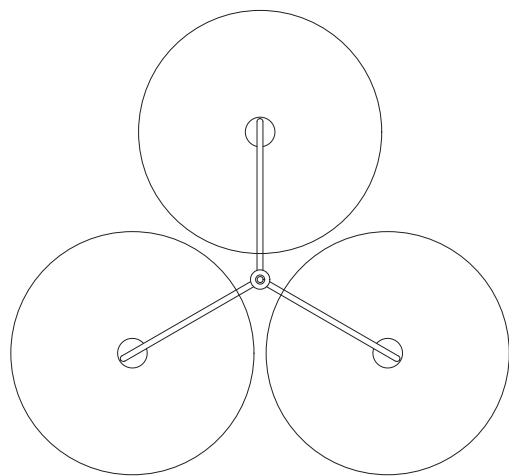

itens

92

29

45

OCA

Pendente Trio

Designer: Estúdio Itens
Direção Criativa: Mariana Amaral

Ano: 2020

Dimensões: Ø 92 x 29 cm

Lâmpada: 6 x LED E27

Voltagem: Bivolt

OPÇÕES DE METAIS: Pág. 03

OPÇÕES DE PINTURA: Pág. 03