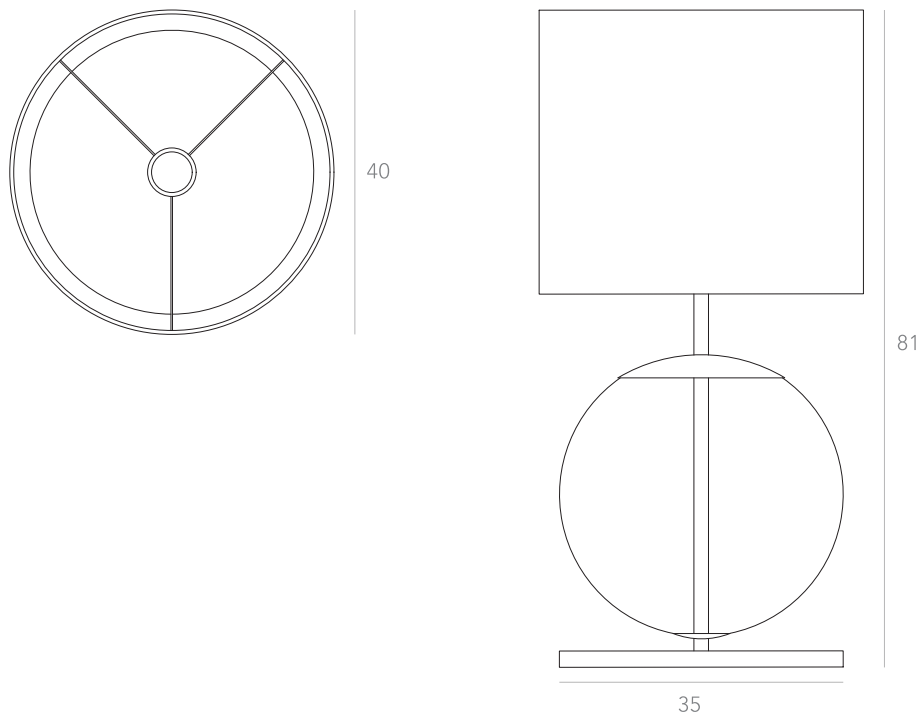

itens

LAMPARINA

Abajur - ESSI

Designer: Estúdio Itens
Direção Criativa: Mariana Amaral

Ano: 2020

Dimensões: 40 / 45 / 50 / 55 x 81 cm

Lâmpada: 1 x LED E27

Voltagem: Bivolt

ATENÇÃO!

NÃO RECOMENDAMOS PINTURA.

OPÇÕES DE METAIS: Pág. 03

OPÇÕES DE CÚPULAS: Pág. 06

* Algumas peças de Vidro Soprado podem conter bolhas de ar por conta de sua fabricação artesanal. Não nos responsabilizamos por troca, manutenção ou devolução por conta dessas bolhas no produto.