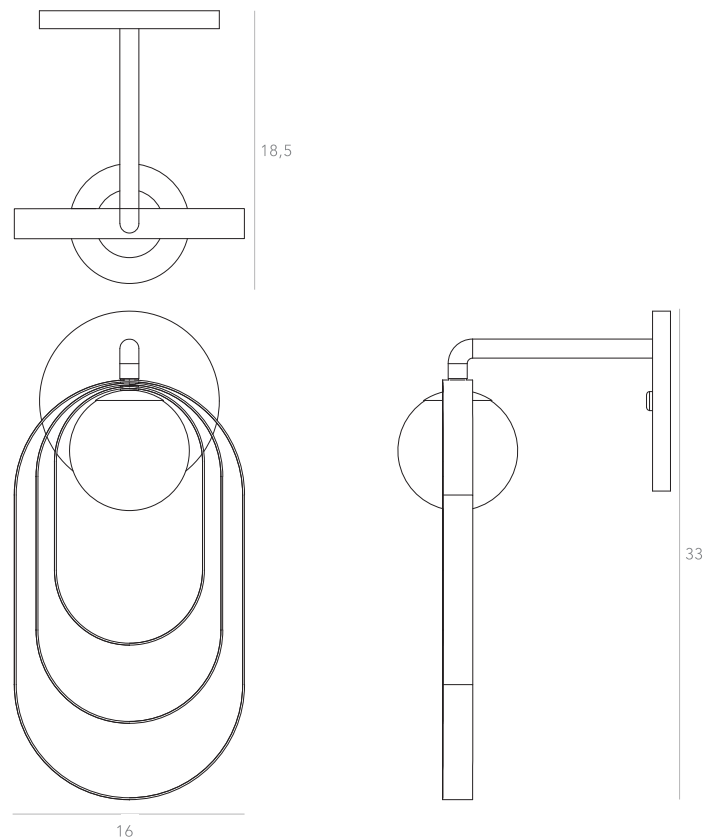

itens

HALO - ELIPSE

Arandela

Designer: 80e8
Direção Criativa: Mariana Amaral

Ano: 2018

Dimensões: 16 x 18,5 x 33 cm

Lâmpada: 1 x LED G9

Voltagem: Bivolt

ATENÇÃO!

NÃO RECOMENDAMOS PINTURA.

OPÇÕES DE METAIS: Pág. 03