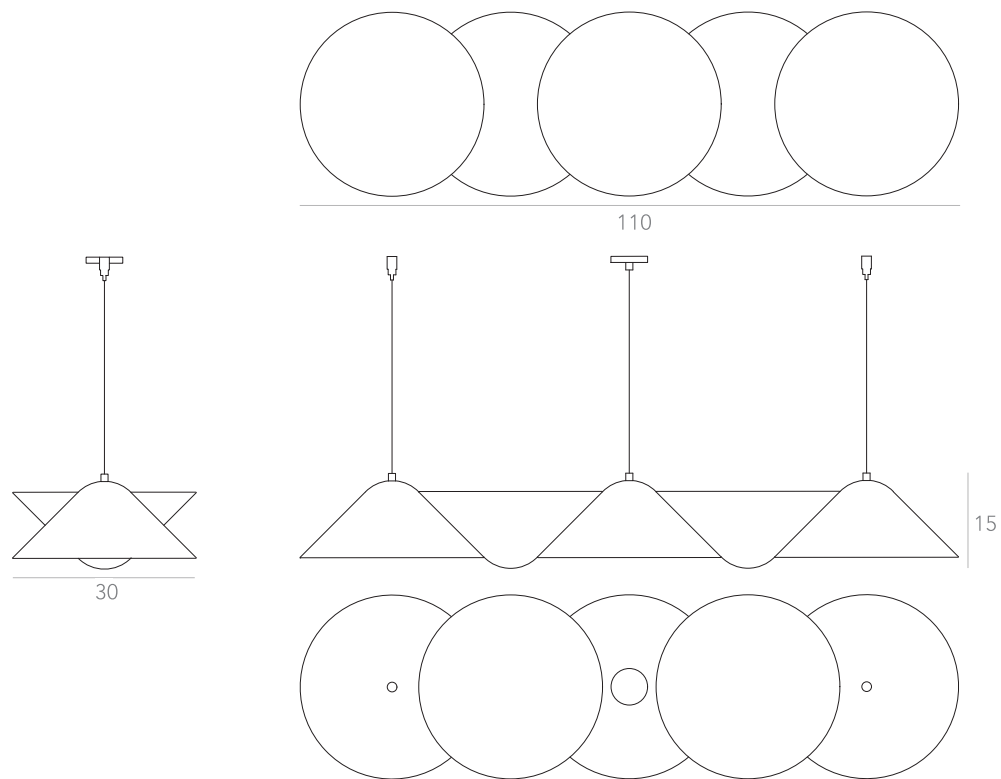

itens

INVERSA

Pendente 3

Designer: Ana Neute
Direção Criativa: Mariana Amaral

Ano: 2018

Dimensões: 69 x 30 x 15 cm

Lâmpada: 6 x LED G9 5W

Voltagem: Bivolt

OPÇÕES DE METAIS: Pag. 03
OPÇÕES DE PINTURA: Pág. 03

itens

INVERSA

Pendente 5

Designer: Ana Neute
Direção Criativa: Mariana Amaral

Ano: 2018

Dimensões: 110 x 30 x 15 cm

Lâmpada: 10 x LED G9 5W