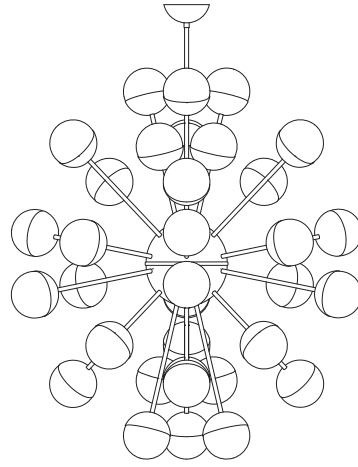

itens

87

98

96

112

SPUTNIK

Pendente GG

Designer: Ana Neute
Direção Criativa: Mariana Amaral

Ano: 2018
Dimensões: 87 x 98 x 112 cm

Lâmpada: 36x LED G9 3W
Voltagem: Bivolt

OPÇÕES DE METAIS: Pag. 03
OPÇÕES DE PINTURA: Pág. 03