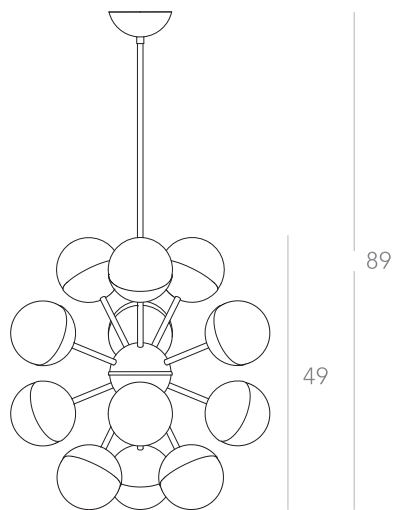

SPUTNIK

Coluna 2

Designer: Ana Neute
Direção Criativa: Mariana Amaral

Ano: 2018
Dimensões: 45 x 50 x 170 cm

Lâmpada: 12 x LED G9 3W
Voltagem: Bivolt

OPÇÕES DE METAIS: Pág. 03
OPÇÕES DE PINTURA: Pág. 03

itens

SPUTNIK

Pendente P

Designer: Ana Neute
Direção Criativa: Mariana Amaral

Ano: 2018
Dimensões: 47 x 52 x 49 cm

Lâmpada: 12 x LED G9 3W
Voltagem: Bivolt

OPÇÕES DE METAIS: Pág. 03
OPÇÕES DE PINTURA: Pág. 03

itens