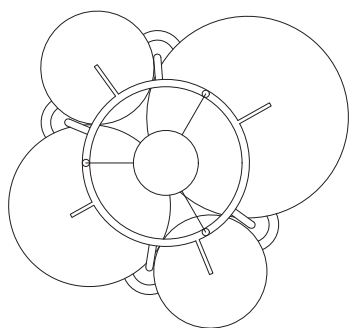

itens

56

60

33

BRUTA

Pendente M

Designer: Ana Neute
Direção Criativa: Mariana Amaral

Ano: 2017

Dimensões: 56x 60 x 33 cm

Lâmpada: 4 x LED G9 5W

Voltagem: Bivolt

OPÇÕES DE MATERIAIS DO PRODUTO: Pág. 03
OPÇÕES DE PINTURA: Pág. 03