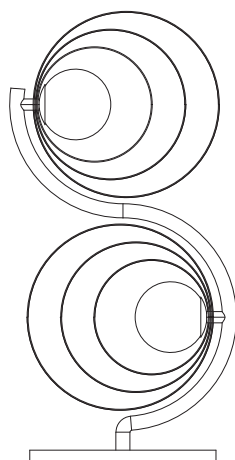

itens

25,5

53,5

21

HALO - CÍRCULO

Abajur - Alto

Designer: 80e8
Direção Criativa: Mariana Amaral

Ano: 2018

Dimensões: 25 x 21 x 53 cm

Lâmpada: 2 x LED G9

Voltagem: Bivolt

ATENÇÃO!

NÃO RECOMENDAMOS PINTURA.

OPÇÕES DE METAIS: Pág. 03