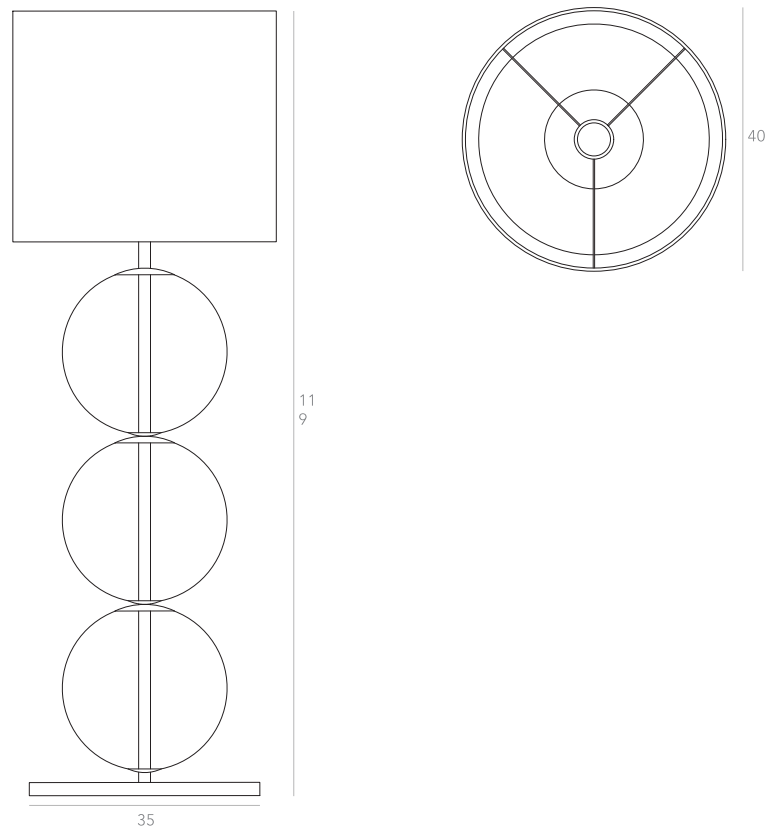

itens

LAMPARINA

Abajur - HENRIQUETA

Designer: Estúdio Itens
Direção Criativa: Mariana Amaral

Ano: 2020

Dimensões: 40 / 45 / 50 / 55 x 119 cm

Lâmpada: 1 x LED E27

Voltagem: Bivolt

itens

LAMPARINA

Abajur - IZABEL

Designer: Estúdio Itens
Direção Criativa: Mariana Amaral

Ano: 2020

Dimensões: 40 / 45 / 50 / 55 x 119 cm

Lâmpada: 1 x LED E27

Voltagem: Bivolt