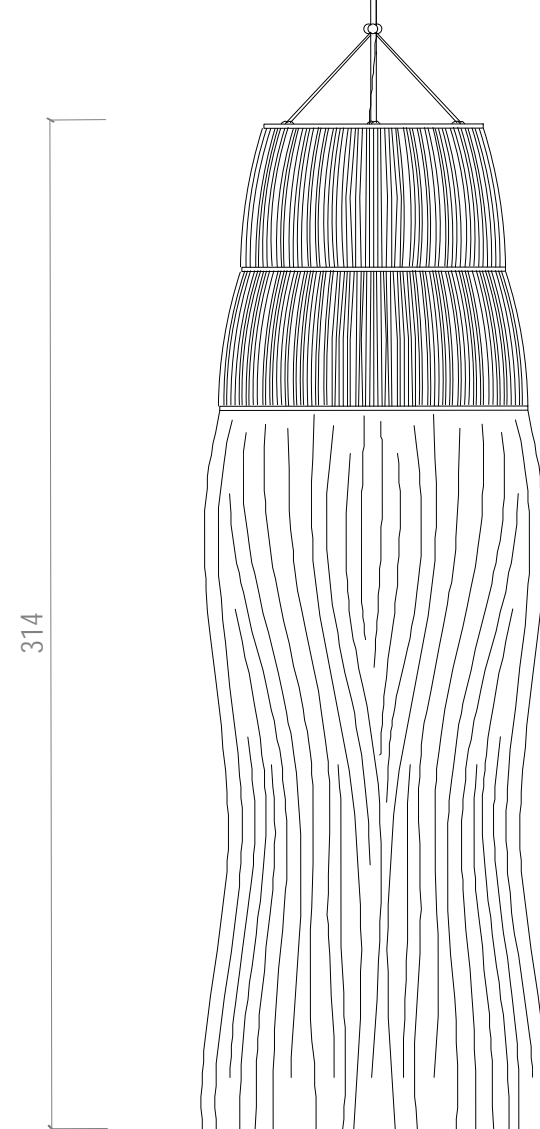

itens

PARICÓ

PENDENTE

Designer: Jayme Bernardo
Direção Criativa: Mariana Amaral

Ano: 2024
Dimensões: Ø 70,0 x 314
Iluminação: led ballon 2w
Voltagem: Bivolt

Opções de materiais dessa coleção:

palha de taboa e corda de sisal

Para mais especificações de acabamentos página 03