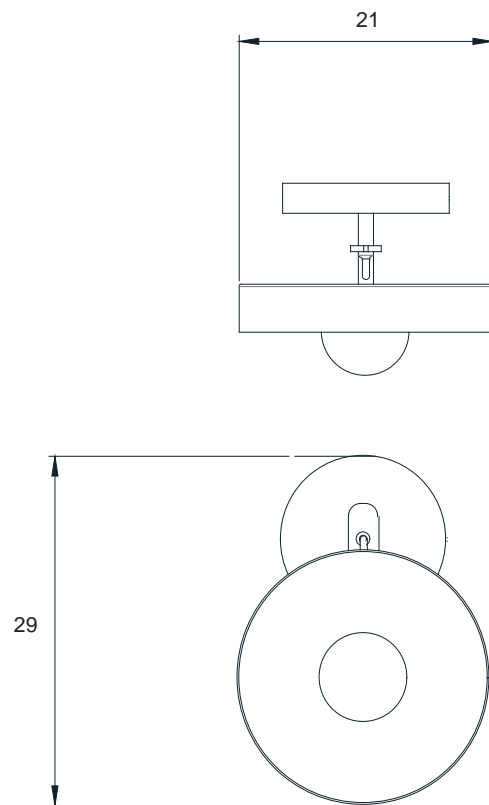

itens

ZIGUE-ZAGUE

Arandela Unica com fio

Designer: 80e8
Direção Criativa: Mariana Amaral

Ano:2021
Dimensões: 29 x 21.5 x 16 cm

Lâmpada: Fita de Led 1500 15w
quente
Voltagem: Bivolt

OPÇÕES DE METAIS: Pág.03
OPÇÕES DE PINTURA: Pág.03