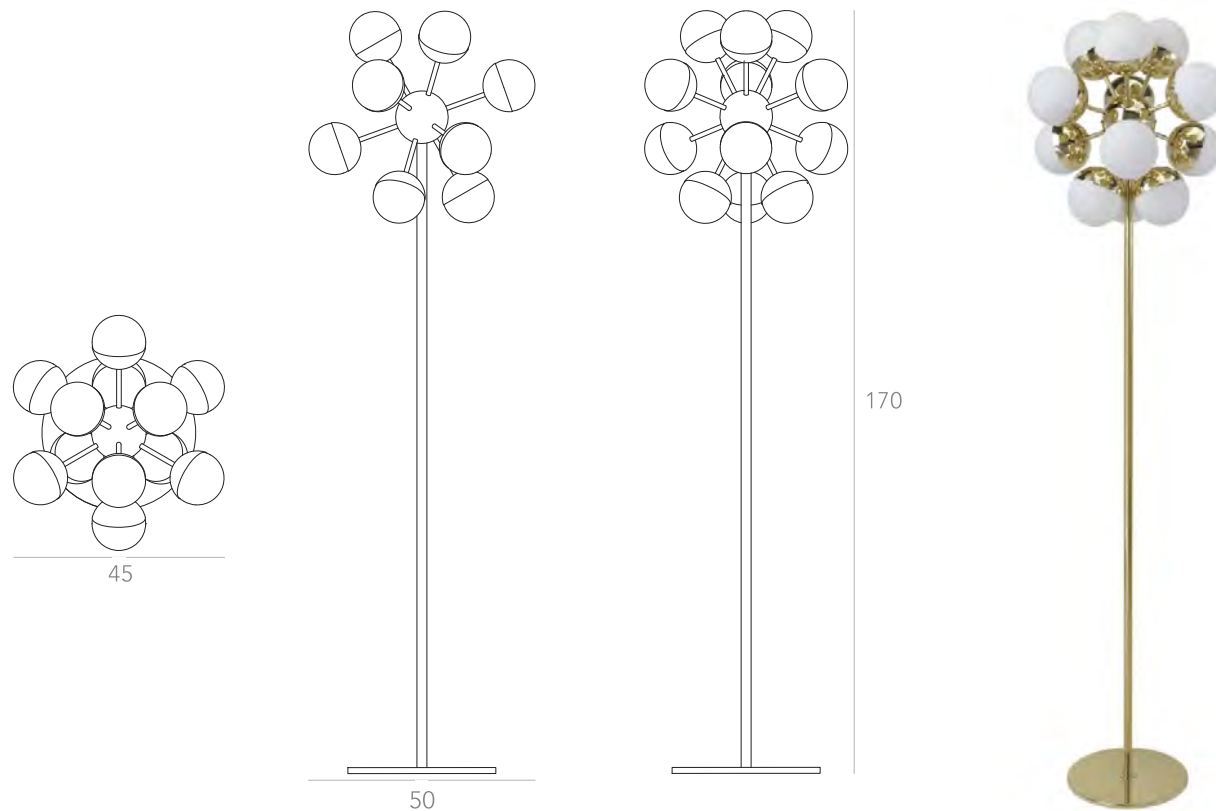

OPÇÕES DE CERÂMICA:

OPÇÕES DE METAIS: Pág. 03
OPÇÕES DE PINTURA: Pág. 03
OPÇÕES DE CÚPULAS: Pág. 06

itens

SATÉLITE

Pendente

Designer: 80e8
Direção Criativa: Mariana Amaral

Ano: 2018
Dimensões: 80 / 103 x 74 / 92 x 51 / 66 cm

itens

SPUTNIK

Abajur

Designer: Ana Neute
Direção Criativa: Mariana Amaral

Ano: 2018
Dimensões: 40 x 43 x 85 cm

Lâmpada: 12 x LED G9 3W
Voltagem: Bivolt

OPÇÕES DE METAIS: Pag. 03
OPÇÕES DE PINTURA: Pág. 03

itens

SPUTNIK

Coluna 1

Designer: Ana Neute
Direção Criativa: Mariana Amaral

Ano: 2018
Dimensões: 45 x 50 x 145 cm

Lâmpada: 12 x LED G9 3W
Voltagem: Bivolt

OPÇÕES DE METAIS: Pag. 03
OPÇÕES DE PINTURA: Pág. 03

itens