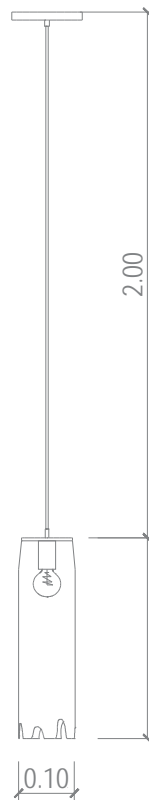

itens

CASCA

Pendente

Designer: Estúdio Itens
Direção Criativa: Mariana Amaral

Ano: 2023
Dimensões: P 10.0 x 30.0 | M 19.0 x 30.6 | G 15.0 x 40.0 - Varia de tamanho

Lâmpada: Balloon filamento
G e M = 2w
P = 2.5w Mini bulbo filamento
Voltagem: Bivolt

Opções de materiais e pinturas dessa coleção:

Latão Polido Brilho

Cúpula de vidro cristal

Fio de nylon Marfim

Atenção: Essa coleção terá variações de tamanhos nos vidros por conta da sua fabricação artesanal.
Fio de nylon tamanho padrão 2.00 m. Varia de tamanho de acordo com a especificação do cliente.