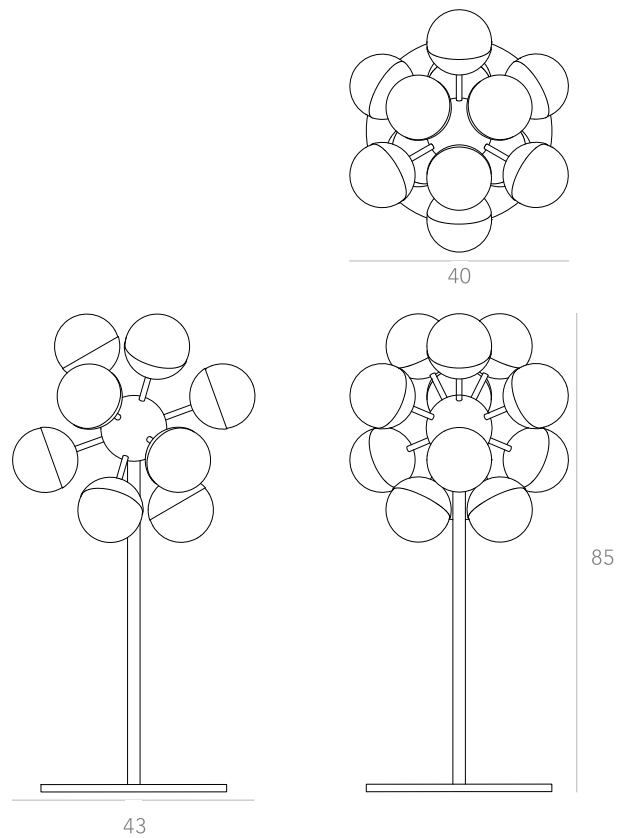

OPÇÕES DE CERÂMICA:

OPÇÕES DE METAIS: Pág. 03
OPÇÕES DE PINTURA: Pág. 03
OPÇÕES DE CÚPULAS: Pág. 06

itens

SATÉLITE

Pendente

Designer: 80e8
Direção Criativa: Mariana Amaral

Ano: 2018
Dimensões: 80 / 103 x 74 / 92 x 51 / 66 cm

itens

SPUTNIK

Abajur

Designer: Ana Neute
Direção Criativa: Mariana Amaral

Ano: 2018
Dimensões: 40 x 43 x 85 cm

Lâmpada: 12 x LED G9 3W
Voltagem: Bivolt

OPÇÕES DE METAIS: Pag. 03
OPÇÕES DE PINTURA: Pág. 03

itens

SPUTNIK

Pendente P

Designer: Ana Neute
Direção Criativa: Mariana Amaral

Ano: 2018
Dimensões: 47 x 52 x 49 cm

Lâmpada: 12 x LED G9 3W
Voltagem: Bivolt

OPÇÕES DE METAIS: Pág. 03
OPÇÕES DE PINTURA: Pág. 03

itens