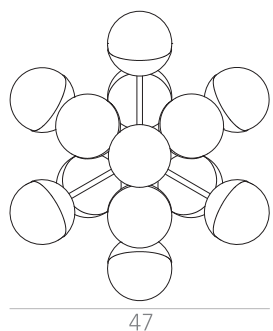

itens

SPUTNIK

Pendente P

Designer: Ana Neute
Direção Criativa: Mariana Amaral

Ano: 2018
Dimensões: 47 x 52 x 49 cm

Lâmpada: 12 x LED G9 3W
Voltagem: Bivolt

OPÇÕES DE METAIS: Pág. 03
OPÇÕES DE PINTURA: Pág. 03