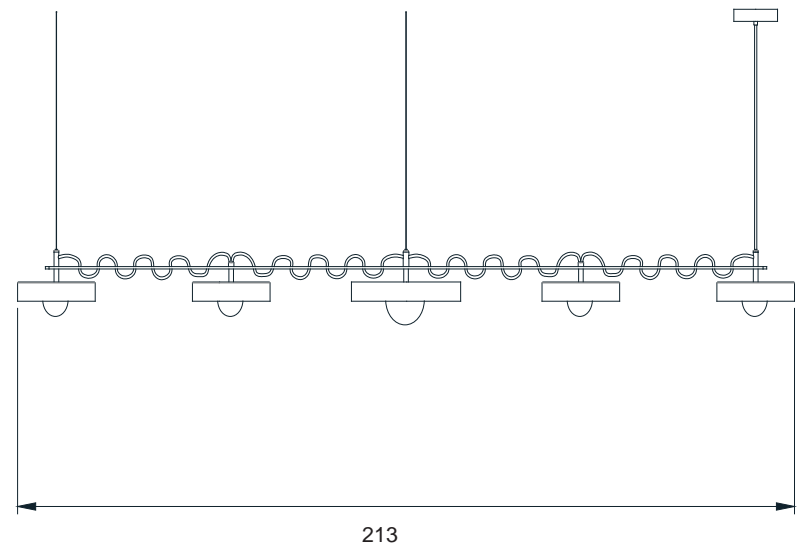

Ano:2021

Dimensões: 21 x 114 x 14 cm

Lâmpada: Fita de Led 1500 15w
quente

Voltagem: Bivolt

OPÇÕES DE METAIS: Pág.03

OPÇÕES DE PINTURA: Pág.03

itens

ZIGUE-ZAGUE