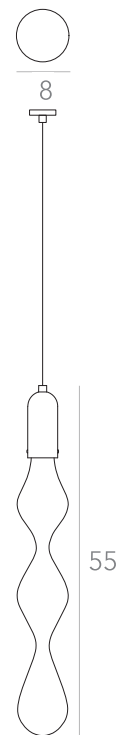

itens

FLUIDA

Pendente 4

Designer: Ana Neute
Direção Criativa: Mariana Amaral

Ano: 2019

Dimensões: 8 x 8 x 55 cm

Lâmpada: 1 x LED MR11 GU10 4W

Voltagem: Bivolt