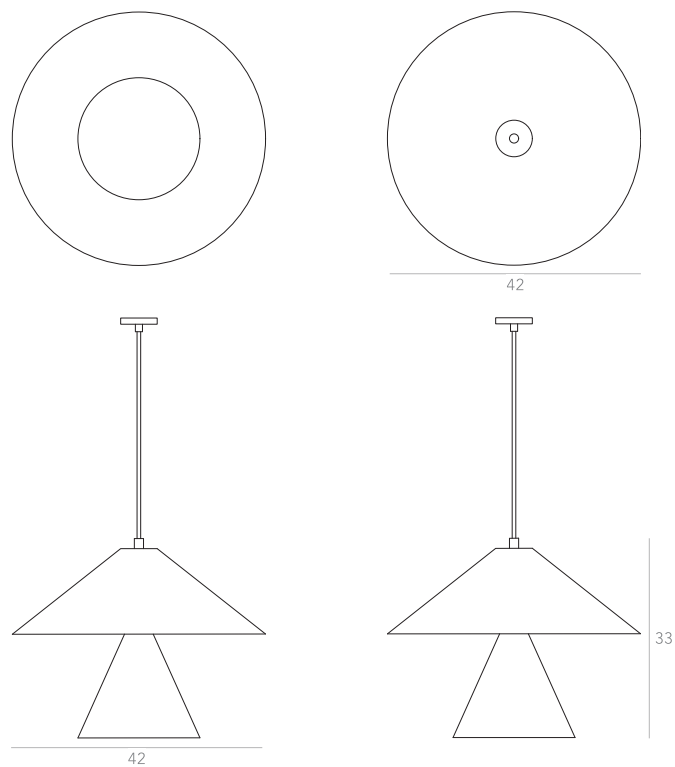

itens

SHANGHAI

Pendente

Designer: Ana Neute
Direção Criativa: Mariana Amaral

Ano: 2016
Dimensões: 42 x 42 x 33 cm

Lâmpada: 3 x LED E27 4W
Voltagem: Bivolt

OPÇÕES DE METAIS: Pag. 03
OPÇÕES DE PINTURA: Pág. 03