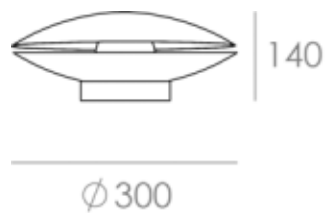

Ano: 2020

Dimensões: 20 x 23 x 18 cm

Lâmpada: 1 x LED E27

Voltagem: Bivolt

OPÇÕES DE METAIS: Pág. 03
OPÇÕES DE PINTURA: Pág. 03

itens

OSTRA

Abajur