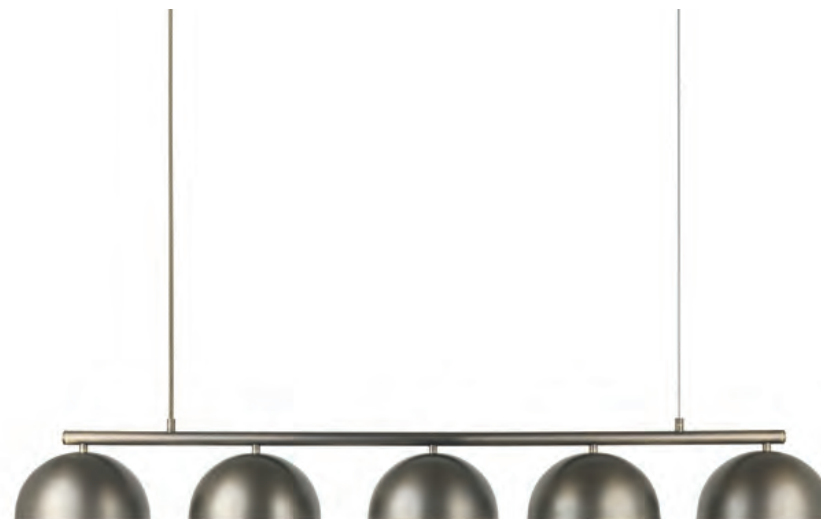

itens

72

OCA

Pendente - Linear 3

Designer: Estúdio Itens
Direção Criativa: Mariana Amaral

Ano: 2020

Dimensões: 74 x 20 x 13 cm

Lâmpada: 3 x LED E27

Voltagem: Bivolt

OPÇÕES DE METAIS: Pág. 03
OPÇÕES DE PINTURA: Pág. 03

itens

OCA

Pendente - Linear 5

Designer: Estúdio Itens
Direção Criativa: Mariana Amaral

Ano: 2020
Dimensões: 128 x 20 x 13 cm

Lâmpada: 5 x LED E27
Voltagem: Bivolt