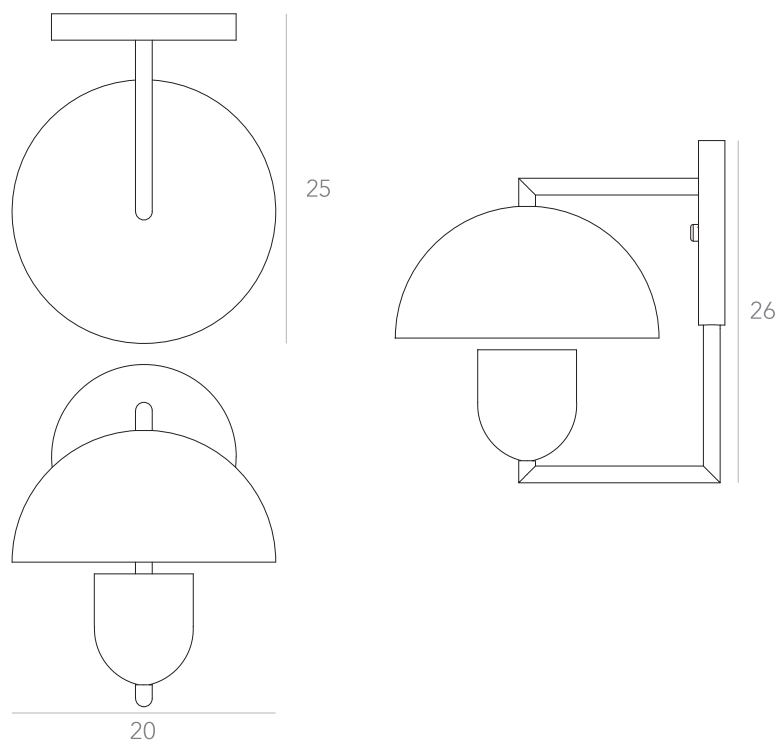

itens

SATÉLITE

Arandela

Designer: 80e8
Direção Criativa: Mariana Amaral

Ano: 2018
Dimensões: 20 x 25 x 26 cm

Lâmpada: 1 x LED G9
Voltagem: Bivolt

OPÇÕES DE METAIS: Pag. 03
OPÇÕES DE PINTURA: Pág. 03