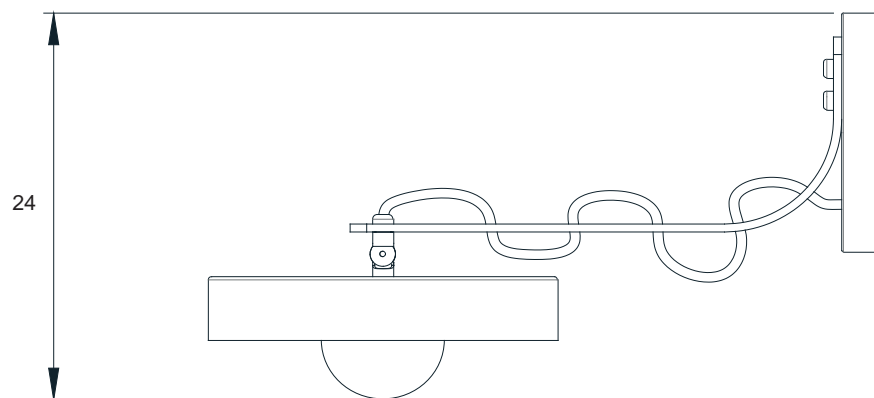

itens

ZIGUE-ZAGUE

Arandela Curta

Designer: 80e8
Direção Criativa: Mariana Amaral

Ano:2021
Dimensões: 21 x 21 x 40 cm

Lâmpada: Fita de Led 1500 15w
quente
Voltagem: Bivolt

OPÇÕES DE METAIS: Pág.03
OPÇÕES DE PINTURA: Pág.03