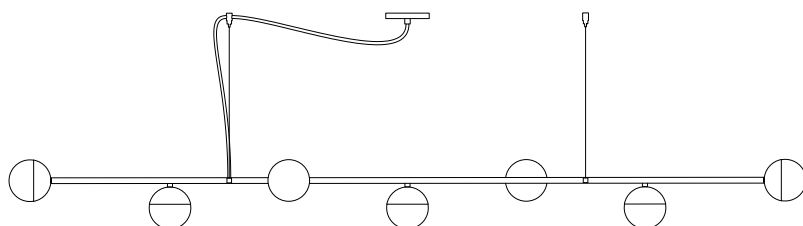

H8 (220 x 27 x 19cm)