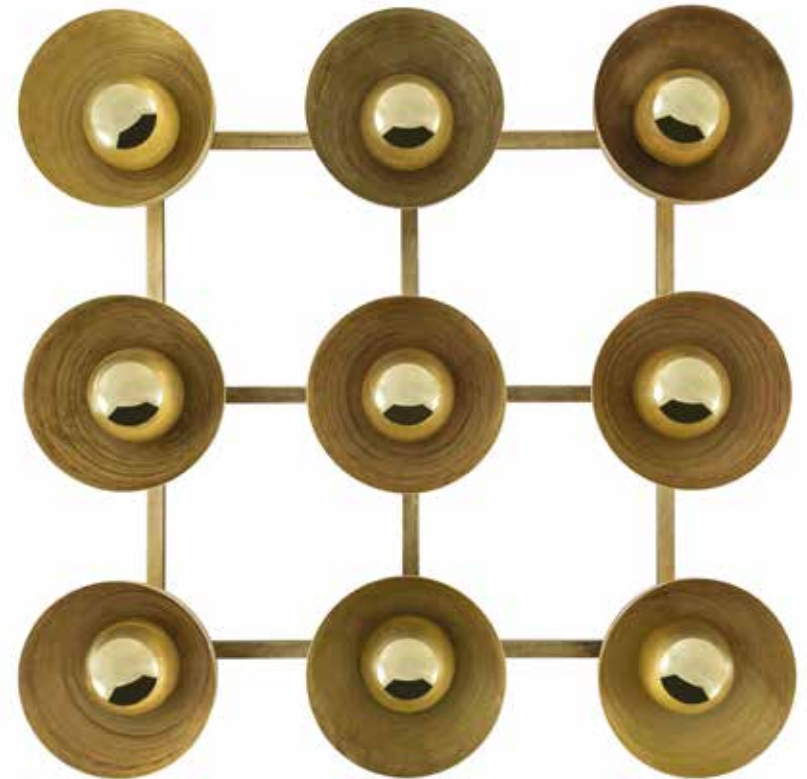

Ano: 2020

Dimensões:

78 x Ø 40 / 45 / 50 / 55 cm

Lâmpada: 1 x LED E27

Voltagem: Bivolt

OPÇÕES DE METAIS: Pág. 03
OPÇÕES DE PINTURA: Pág.03
OPÇÕES DE CÚPULA: Pág. 06

itens

GIRASSOL