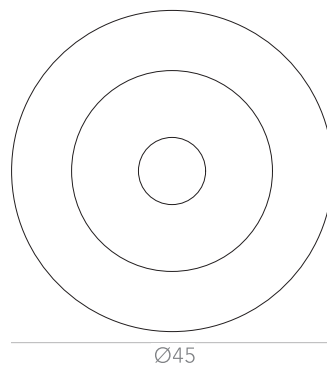

itens

14

Ø45