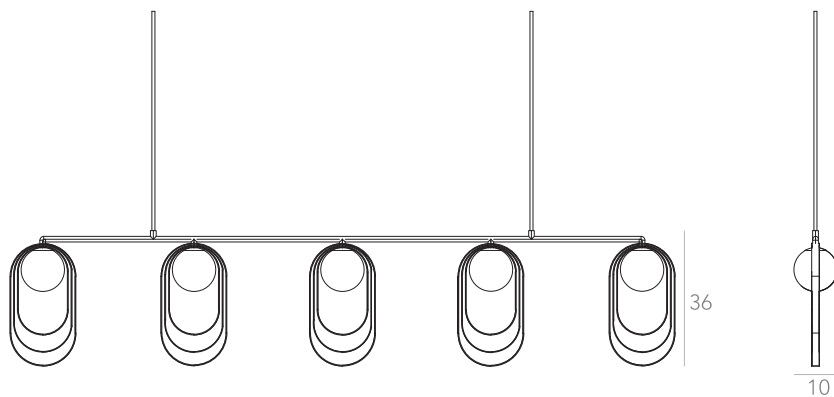

Dimensões: 25,5 x 21 x 75,5 cm

Lâmpada: 3 x LED G9

Voltagem: Bivolt

ATENÇÃO!

NÃO RECOMENDAMOS PINTURA.

OPÇÕES DE METAIS: Pág. 03

itens

HALO - ELIPSE