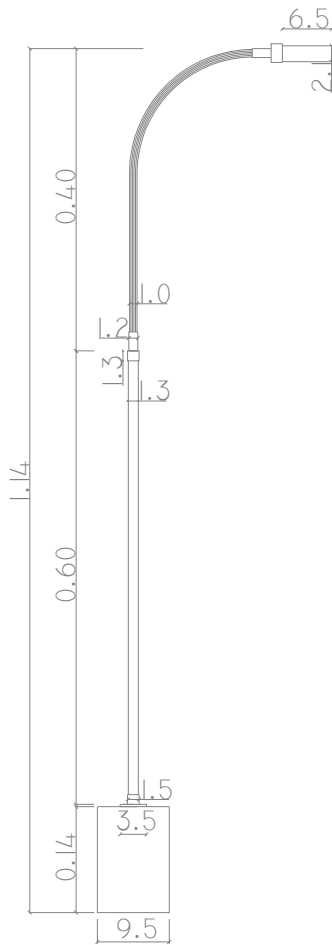

itens

FOCO

Luminária de piso - Flexível

Designer: Estúdio Itens
Direção Criativa: Mariana Amaral

Ano: 2023
Dimensões: Flexível de 40cm com
altura total de 1.14

Lâmpada: Led Halopin 1.7w
Voltagem: Bivolt

Opções de materiais e pinturas dessa coleção:

Cromado polido verniz brilho

Pintura microtextura

Para mais especificações de acabamentos página 03