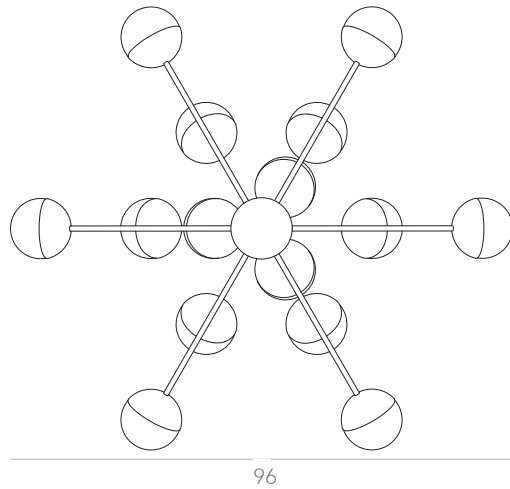

itens

SPUTNIK

Plafon Saturno

Designer: Ana Neute
Direção Criativa: Mariana Amaral

Ano: 2018
Dimensões: 96 x 85 x 40 cm

Lâmpada: 15 x LED G9 3W
Voltagem: Bivolt

OPÇÕES DE METAIS: Pág. 03
OPÇÕES DE PINTURA: Pág. 03