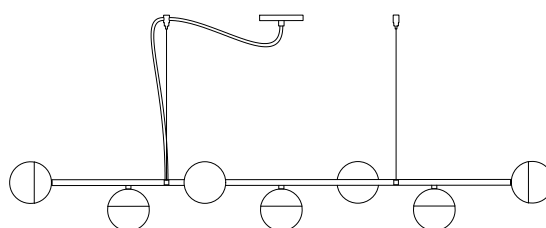

H5 (150 x 27 x 19cm)