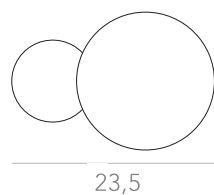

itens

COGUMELO

Abajur

Designer: Marcelo Caruso
Direção Criativa: Mariana Amaral

Ano: 2019

Dimensões:
15 / 20 x 23,5 / 25,5 x 42 / 52 cm

Lâmpada: 2 x LED G9 5W

Voltagem: Bivolt

OPÇÕES DE METAIS: Pag. 03

OPÇÕES DE PINTURA: Pág. 03

OPÇÕES DE MADEIRA: Cabreúva / Freijó/ Imbuia / Jequitibá / Sucupira. Consultar página 04.