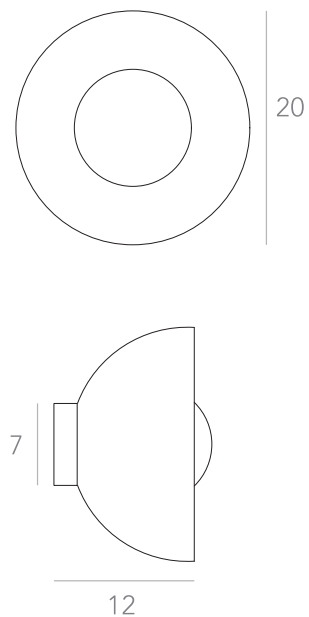

Pendente

Designer: Bruno de Carvalho
Direção Criativa: Mariana Amaral

Ano: 2019

Dimensões: 100 x 14,5 x 100 cm

Lâmpada: 18 x LED G9

Voltagem: Bivolt

OPÇÕES DE METAIS: Pág. 03
OPÇÕES DE PINTURA: Pág. 03

itens