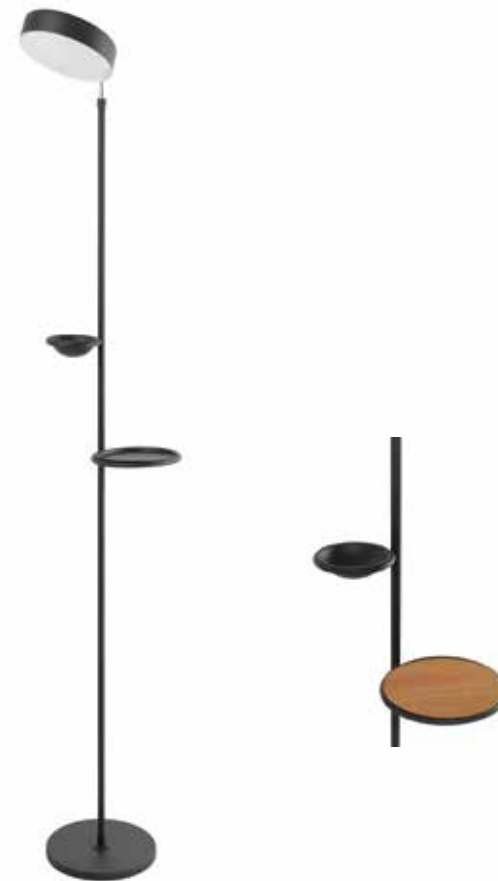

itens

ZIGUE-ZAGUE

Pendente teto mix

Designer: 80e8
Direção Criativa: Mariana Amaral

Ano:2021
Dimensões: 30 x 114 x 16 cm

Lâmpada: Fita de Led 1500 15w
quente
Voltagem: Bivolt

OPÇÕES DE METAIS: Pág.03
OPÇÕES DE PINTURA: Pág.03

itens

ZIGUE-ZAGUE

Chão

Designer: 80e8
Direção Criativa: Mariana Amaral

Ano:2021
Dimensões: 1.04 x 1.44 x 36 cm

Lâmpada: Fita de Led 1500 15w
quente
Voltagem: Bivolt

OPÇÕES DE METAIS: Pág.03
OPÇÕES DE PINTURA: Pág.03

itens

TRÊS

Luminária de piso

Designer: Bruno Rodrigues
Direção Criativa: Mariana Amaral

Ano: 2023
Dimensões: 28.00 X 1.65 cm

Lâmpada: Fita de Led 12w
Voltagem: Bivolt

Opções de materiais e pinturas dessa coleção: