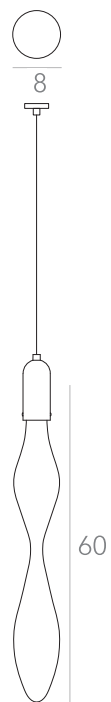

itens

FLUIDA

Pendente 5

Designer: Ana Neute
Direção Criativa: Mariana Amaral

Ano: 2019

Dimensões: 8 x 8 x 60 cm

Lâmpada: 1 x LED MR11 GU10 4W

Voltagem: Bivolt

ATENÇÃO!

NÃO RECOMENDAMOS PINTURA.

OPÇÕES DE METAIS: Pág. 03

OPÇÕES DE VIDROS: Pág. 05

* Algumas peças de Vidro Soprado podem conter bolhas de ar por conta de sua fabricação artesanal. Não nos responsabilizamos por troca, manutenção ou devolução por conta dessas bolhas no produto.