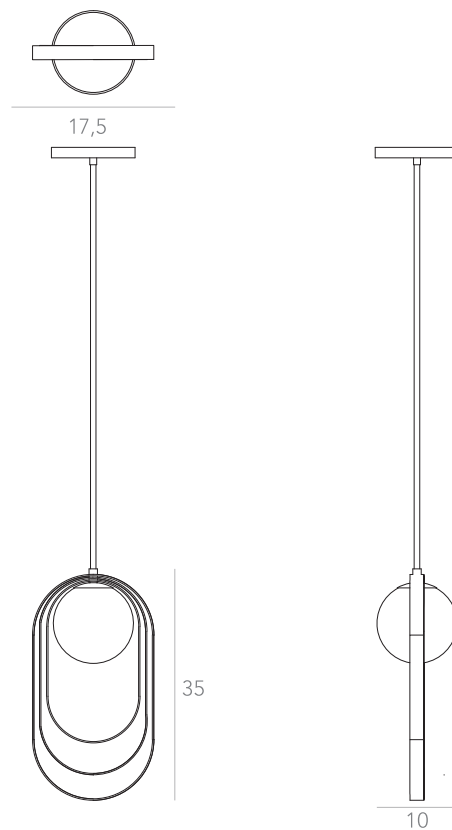

Ano: 2020

Dimensões:

78 x Ø 40 / 45 / 50 / 55 cm

Lâmpada: 1 x LED E27

Voltagem: Bivolt

OPÇÕES DE METAIS: Pág. 03
OPÇÕES DE PINTURA: Pág.03
OPÇÕES DE CÚPULA: Pág. 06

itens

GIRASSOL

Dimensões: 25,5 x 21 x 75,5 cm

Lâmpada: 3 x LED G9

Voltagem: Bivolt

ATENÇÃO!

NÃO RECOMENDAMOS PINTURA.

OPÇÕES DE METAIS: Pág. 03

itens

HALO - ELIPSE

Pendente - 5

Designer: 80e8
Direção Criativa: Mariana Amaral

Ano: 2018

Dimensões: 174 x 10 x 36 cm

Lâmpada: 5 x LED G9

Voltagem: Bivolt

ATENÇÃO!

NÃO RECOMENDAMOS PINTURA.

OPÇÕES DE METAIS: Pág. 03

itens

HALO - ELIPSE

Pendente

Designer: 80e8
Direção Criativa: Mariana Amaral

Ano: 2018

Dimensões: 17,5 x 10 x 35 cm

Lâmpada: 1 x LED G9