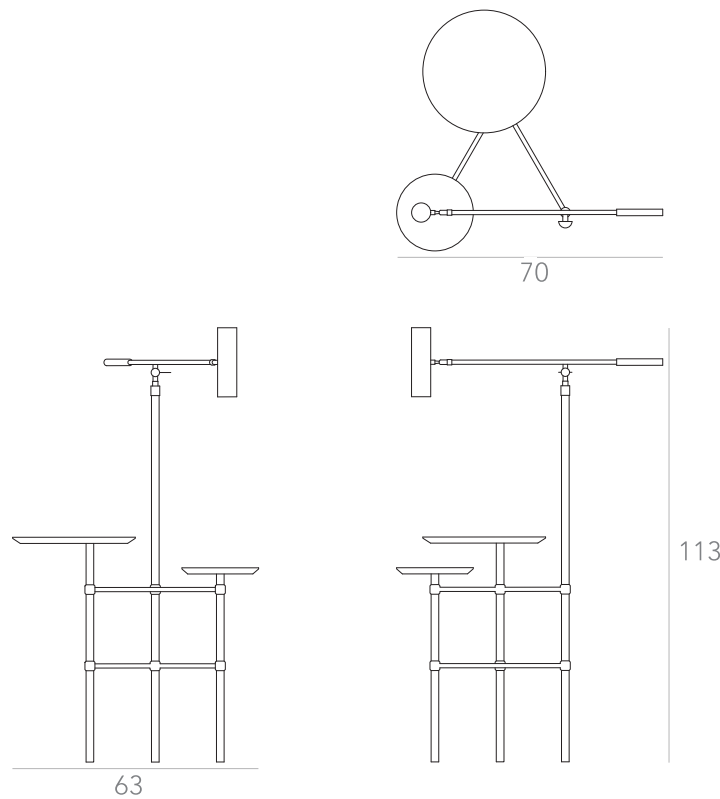

Ano: 2020

Dimensões:
(36/ 62) x 7 x 7 cm

Lâmpada: Fita LED 12W/m

Voltagem: Bivolt

OPÇÕES DE METAIS: Pag. 03

OPÇÕES DE PINTURA: Pág. 03

OPÇÕES DE MADEIRA: Pág. 04

itens

Designer: Ana Neute
Direção Criativa: Mariana Amaral

Ano: 2017

Dimensões: 15 x 25 x 15 cm

Voltagem: Bivolt

ATENÇÃO!

NÃO RECOMENDAMOS PINTURA.

OPÇÕES DE METAIS: Pág. 03

OPÇÕES DE PINTURA: Pág. 03

itens

ELO

Coluna 1

Designer: Ana Neute
Direção Criativa: Mariana Amaral

Ano: 2017

Dimensões: 70 x 63 x 113 cm

Lâmpada: 1 x LED MR11 GU10 4W

Voltagem: Bivolt