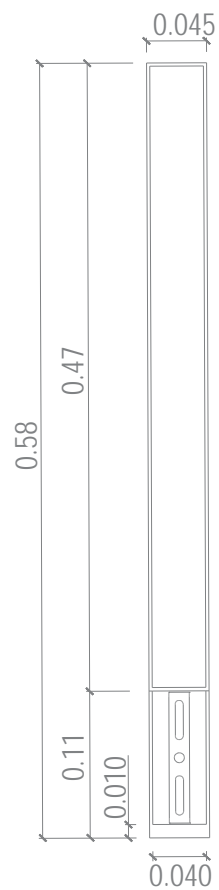

itens

FRISO

arandela

Editora: Itens

Ano: 2024

Dimensões: 0.045 x 0.58 x 0.050 cm

Lâmpada: Fita LED 9.6w

Opções de materiais e pinturas dessa coleção:

Latão polido brilho

Para mais especificações de acabamentos página 03