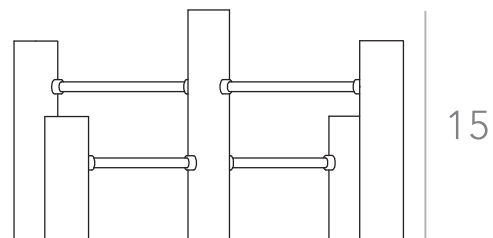

itens

ELO

Castiçal

Designer: Ana Neute
Direção Criativa: Mariana Amaral

Ano: 2017

Dimensões: 15 x 25 x 15 cm

Voltagem: Bivolt

ATENÇÃO!

NÃO RECOMENDAMOS PINTURA.

OPÇÕES DE METAIS: Pág. 03

OPÇÕES DE PINTURA: Pág. 03