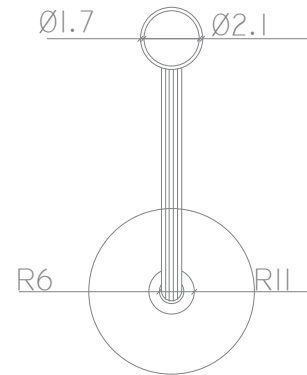

itens

FOCO

Arandela - Flexível

Designer: Estúdio Itens
Direção Criativa: Mariana Amaral

Ano: 2023
Dimensões: Flexível de 40cm

Lâmpada: Led Halopin 1.7w
Voltagem: Bivolt

Opções de materiais e pinturas dessa coleção:

◆ Cromado polido verniz brilho

◆ Pintura microtextura

Para mais especificações de acabamentos página 03