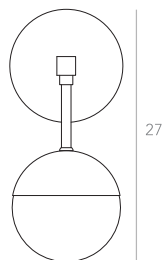

itens

JABUTICABA

Arandela 3

Designer: Ana Neute
Direção Criativa: Mariana Amaral

Ano: 2015

Dimensões: 12 x 17 x 27 cm

Lâmpada: 1 x LED G9 3W

Voltagem: Bivolt

OPÇÕES DE METAIS: Pag. 03
OPÇÕES DE PINTURA: Pág. 03