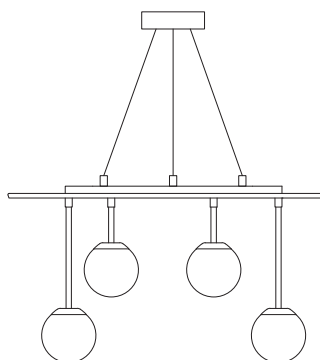

itens

56

60

33

BRUTA

Pendente M

Designer: Ana Neute
Direção Criativa: Mariana Amaral

Ano: 2017

Dimensões: 56x 60 x 33 cm

Lâmpada: 4 x LED G9 5W

Voltagem: Bivolt

OPÇÕES DE MATERIAIS DO PRODUTO: Pág. 03
OPÇÕES DE PINTURA: Pág. 03