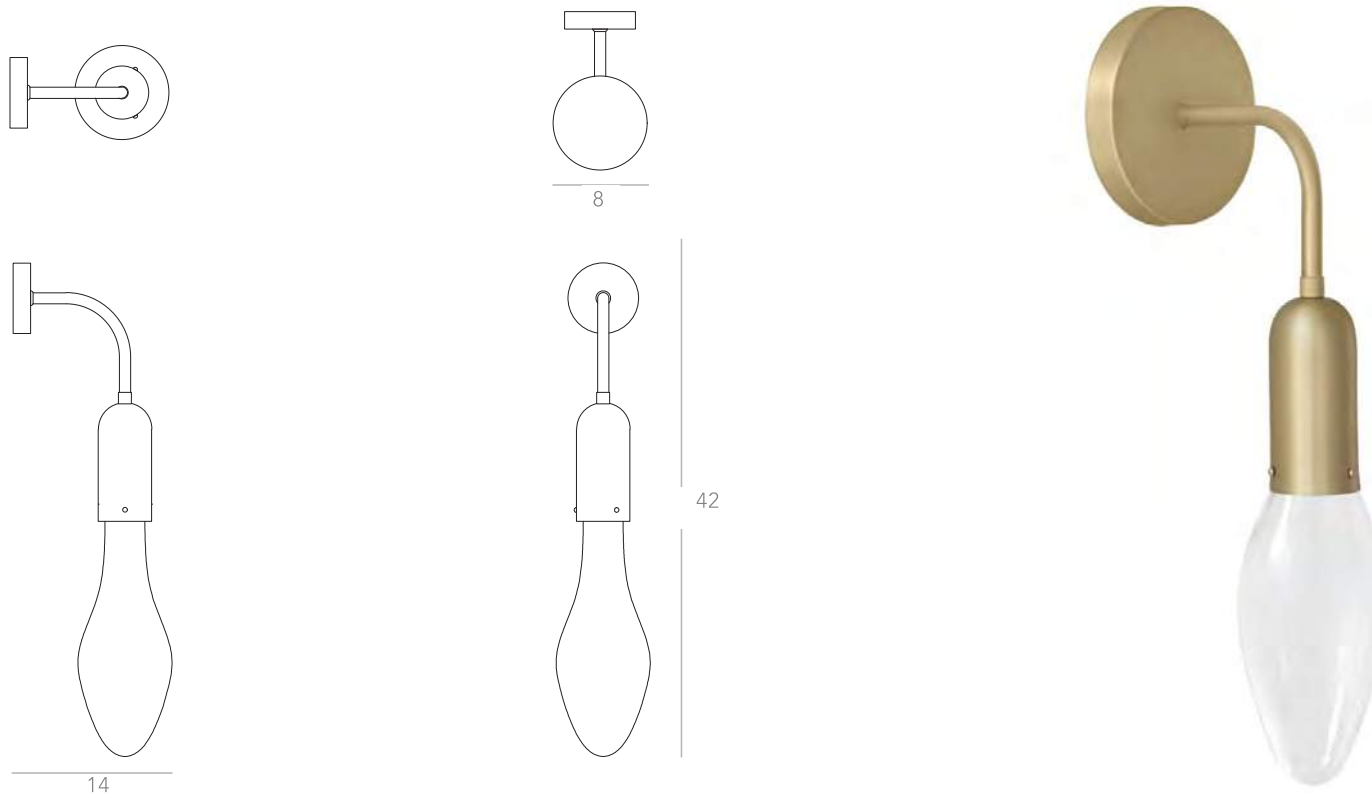

itens

FLUIDA

Arandela 1

Designer: Ana Neute
Direção Criativa: Mariana Amaral

Ano: 2019

Dimensões: 8 x 14 x 42 cm

Lâmpada: 1 x LED MR11 GU10 4W
Voltagem: Bivolt

ATENÇÃO!

NÃO RECOMENDAMOS PINTURA.

OPÇÕES DE METAIS: Pág. 03

OPÇÕES DE VIDROS: Pág. 05

* Algumas peças de Vidro Soprado podem conter bolhas de ar por conta de sua fabricação artesanal. Não nos responsabilizamos por troca, manutenção ou devolução por conta dessas bolhas no produto.