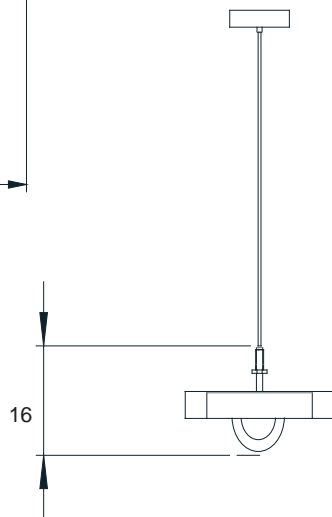

Ano:2021

Dimensões: 21 x 114 x 14 cm

Lâmpada: Fita de Led 1500 15w
quente

Voltagem: Bivolt

OPÇÕES DE METAIS: Pág.03

OPÇÕES DE PINTURA: Pág.03

itens

ZIGUE-ZAGUE