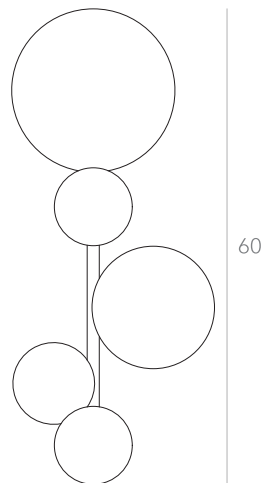

Ano: 2019

Materiais:

Dimensões: 45 x 14 x 55 cm

Lâmpada: 1 x Fita LED

Voltagem: Bivolt

ATENÇÃO! OPÇÃO DE ACABAMENTO DA CÚPULA
APENAS EM PINTURA MICROTERTURIZADA.
OPÇÕES DE PINTURA: Pág. 03

OPÇÃO DE MATERIAIS EM METAL APENAS PARA BASE
OPÇÕES DE METAIS: Pág. 03

Dimensões: 84 x 82 x 39 cm

Lâmpada: 6 x LED G9 5W

Voltagem: Bivolt

OPÇÕES DE MATERIAIS DO PRODUTO: Pág. 03
OPÇÕES DE PINTURA: Pág. 03

itens

Ø20

Ø28

Ø35

Ano: 2017

Dimensões: Ø(35 / 45) x 14 cm

Lâmpada: 1 x LED G9 5W

Voltagem: Bivolt

OPÇÕES DE MATERIAIS DO PRODUTO: Pag. 03
OPÇÕES DE PINTURA: Pág. 03

itens

BRUTA

Arandela 3 Discos

Designer: Ana Neute
Direção Criativa: Mariana Amaral

Ano: 2017

Dimensões: 25x 15 x 60 cm

Lâmpada: 2 x LED G9 5W

Voltagem: Bivolt

OPÇÕES DE MATERIAIS DO PRODUTO: Pag. 03
OPÇÕES DE PINTURA: Pág. 03

itens

BRUTA