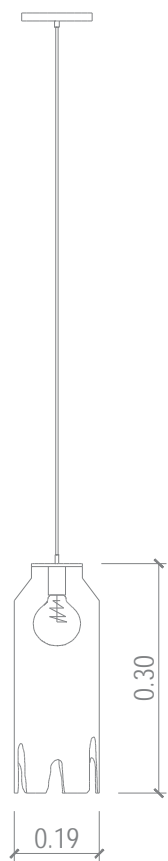

itens

CASCA

Pendente

Designer: Estúdio Itens
Direção Criativa: Mariana Amaral

Ano: 2023
Dimensões: P 10.0 x 30.0 | M 19.0 x 30.6 | G 15.0 x 40.0 - Varia de tamanho

Lâmpada: Balloon filamento
G e M = 2w
P = 2.5w Mini bulbo filamento
Voltagem: Bivolt

Opções de materiais e pinturas dessa coleção:

Latão Polido Brilho

Cúpula de vidro cristal

Fio de nylon Marfim

Atenção: Essa coleção terá variações de tamanhos nos vidros por conta da sua fabricação artesanal.
Fio de nylon tamanho padrão 2.00 m. Varia de tamanho de acordo com a especificação do cliente.