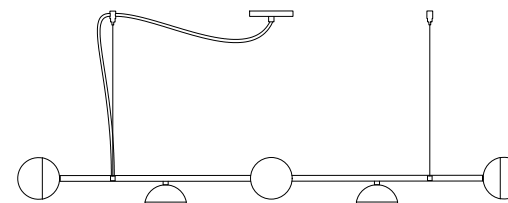

H3 (140 x 19 x 19cm)