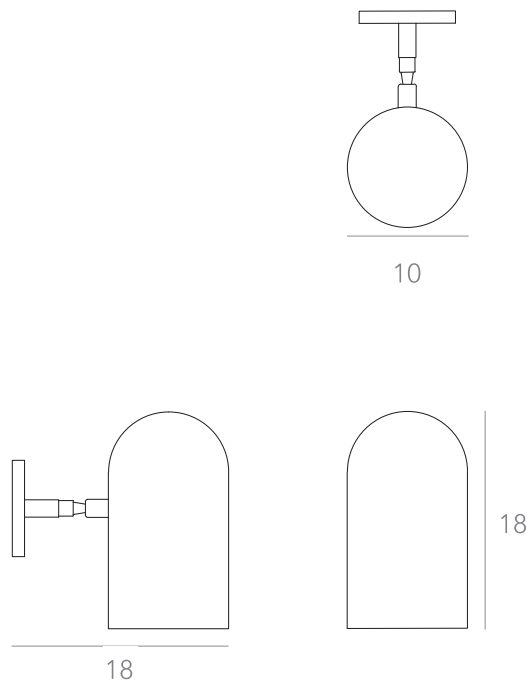

itens

PASSARINHO

Arandela

Designer: Ana Neute
Direção Criativa: Mariana Amaral

Ano: 2016
Dimensões: 10 x 18 x 18cm

Lâmpada: 1 x LED GU10 7W
Voltagem: Bivolt

OPÇÕES DE METAIS: Pág. 03
OPÇÕES DE PINTURA: Pág. 03