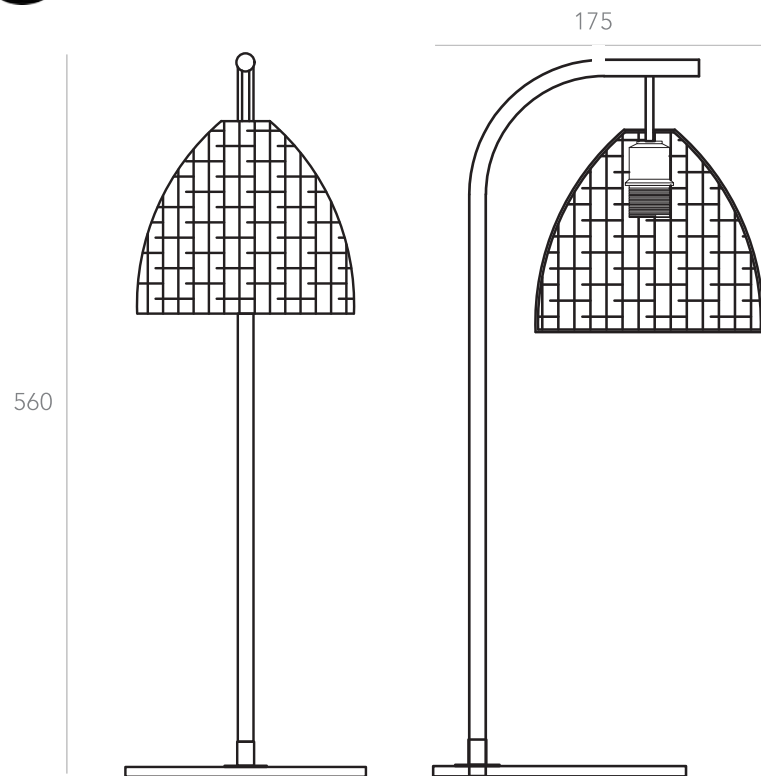

Ano: 2021
Dimensões: Ø 30 x 73 cm (cúpula Ø30 x 35cm)

Ø 40 x 78 cm (cúpula Ø40 x 40cm)

Lâmpada: 1 x LED G9
Voltagem: Bivolt

OPÇÕES DE METAIS: Pag. 03
OPÇÕES DE PINTURA: Pág. 03
OPÇÕES DE MADEIRA: Pag. 4

itens

OPÇÕES DE METAIS: Pag. 03
OPÇÕES DE PINTURA: Pág. 03
OPÇÕES DE MADEIRA: Pag. 4

itens

OURO PRETO DUPLO

Abajur

Designer: Estúdio Itens
Direção Criativa: Mariana Amaral

Ano: 2021

Dimensões: Ø 30 x 73 cm (cúpula Ø30 x 35cm)

Ø 40 x 78 cm (cúpula Ø40 x 40cm)

Lâmpada: 1 x LED G9

Voltagem: Bivolt

OPÇÕES DE METAIS: Pag. 03
OPÇÕES DE PINTURA: Pág. 03
OPÇÕES DE MADEIRA: Pag. 4

itens

PALHA CARAÍVA

Pendente

Designer: Estúdio Itens
Direção Criativa: Mariana Amaral

Ano: 2019
Dimensões: 70 x 33,5 cm

Lâmpada: 1 x LED G95 filamento/ E27
Voltagem: Bivolt

OPÇÕES DE METAIS: Pág. 03
OPÇÕES DE PINTURA: Pág. 03

itens

PALHA CARAÍVA

Abajur

Designer: Estúdio Itens
Direção Criativa: Mariana Amaral