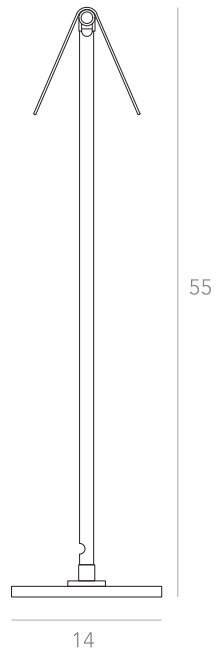

itens

Dimensões e opções de cúpulas:

Cúpula retangular

L X A
30 X 35 cm
45 X 40 cm

Cúpula quadrada

L X A
40 X 40 cm

Cúpula cilíndrica

| | |
|------------|------------|
| A X D | A X D |
| 35 X 50 cm | 25 X 25 cm |
| 35 X 45 cm | 15 X 20 cm |
| 35 X 40 cm | 15 X 15 cm |

Ano: 2019

Dimensões: 45 x 9 x 11 cm

Lâmpada: 1 x Fita LED

Voltagem: Bivolt

ATENÇÃO! OPÇÃO DE ACABAMENTO
APENAS EM PINTURA MICROTERTURIZADA.
OPÇÕES DE PINTURA: Pág. 03

itens

ASA

Abajur
Designer: Marcelo Caruso
Direção Criativa: Mariana Amaral

Ano: 2019

Materiais:

Dimensões: 45 x 14 x 55 cm

Lâmpada: 1 x Fita LED

Voltagem: Bivolt

ATENÇÃO! OPÇÃO DE ACABAMENTO DA CÚPULA
APENAS EM PINTURA MICROTERTURIZADA.
OPÇÕES DE PINTURA: Pág. 03

OPÇÃO DE MATERIAIS EM METAL APENAS PARA BASE
OPÇÕES DE METAIS: Pág. 03