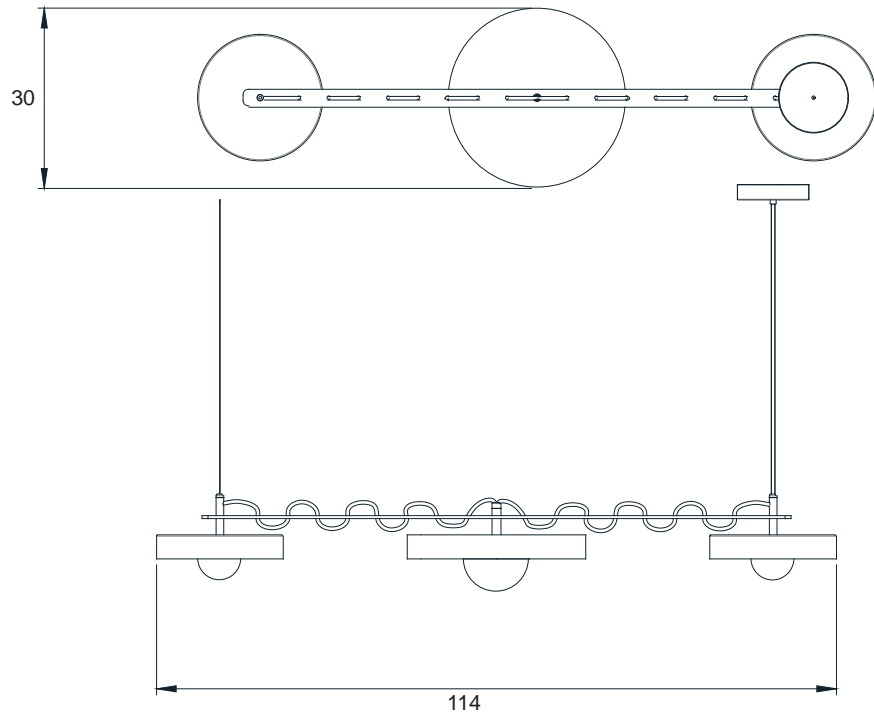

itens

ZIGUE-ZAGUE

Pendente teto mix

Designer: 80e8
Direção Criativa: Mariana Amaral

Ano:2021
Dimensões: 30 x 114 x 16 cm

Lâmpada: Fita de Led 1500 15w
quente
Voltagem: Bivolt

OPÇÕES DE METAIS: Pág.03
OPÇÕES DE PINTURA: Pág.03