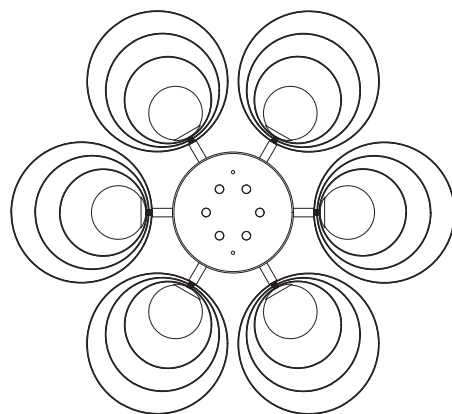

itens

66

60

44,5

HALO - CÍRCULO

Pendente P - 6

Designer: 80e8
Direção Criativa: Mariana Amaral

Ano: 2018

Dimensões: 66 x 60 x 44,5 cm

Lâmpada: 6 x LED G9

Voltagem: Bivolt

ATENÇÃO!

NÃO RECOMENDAMOS PINTURA.

OPÇÕES DE METAIS: Pág. 03