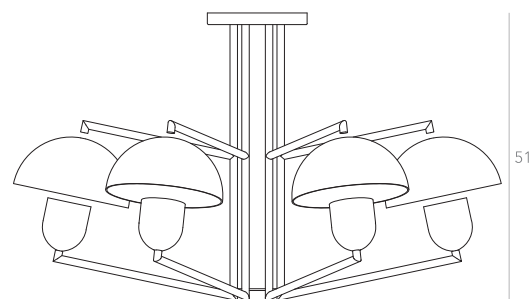

itens

SATÉLITE

Pendente

Designer: 80e8
Direção Criativa: Mariana Amaral

Ano: 2018
Dimensões: 80 / 103 x 74 / 92 x 51 / 66 cm

Lâmpada: 6 x LED G9
Voltagem: Bivolt

OPÇÕES DE METAIS: Pag. 03
OPÇÕES DE PINTURA: Pág. 03