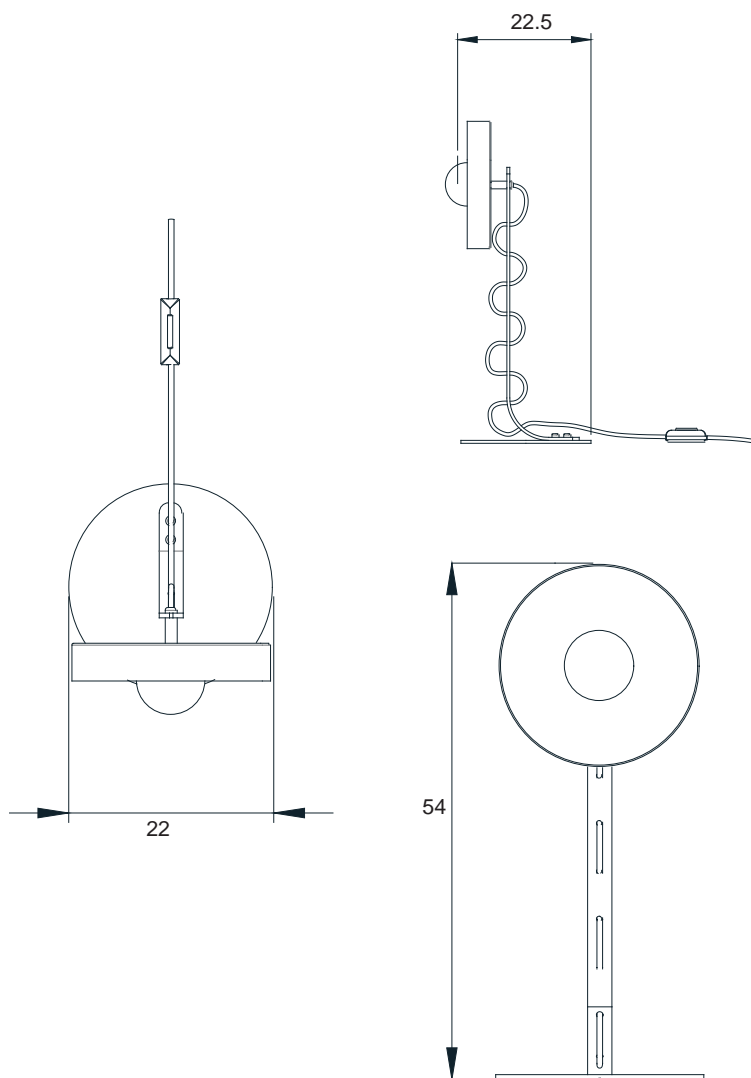

Ano: 2019
Dimensões: 44 x 37,5 x 175,5 cm

Lâmpada: 2 x LED G9 5W
Voltagem: Bivolt

OPÇÕES DE METAIS: Pág. 03
OPÇÕES DE PINTURA: Pág. 03

itens

ZIGUE-ZAGUE

Abajur

Designer: 80e8
Direção Criativa: Mariana Amaral