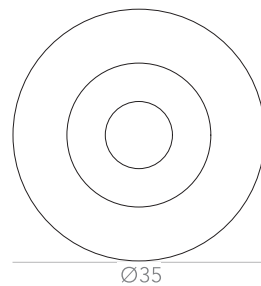

itens

14

Ø45