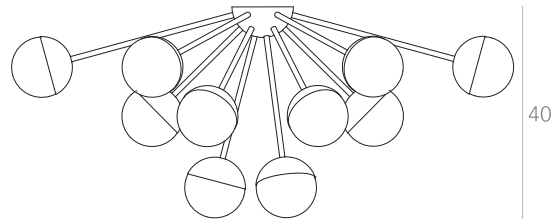

itens

SPUTNIK

Plafon Saturno

Designer: Ana Neute
Direção Criativa: Mariana Amaral

Ano: 2018
Dimensões: 96 x 85 x 40 cm

Lâmpada: 15 x LED G9 3W
Voltagem: Bivolt

OPÇÕES DE METAIS: Pág. 03
OPÇÕES DE PINTURA: Pág. 03