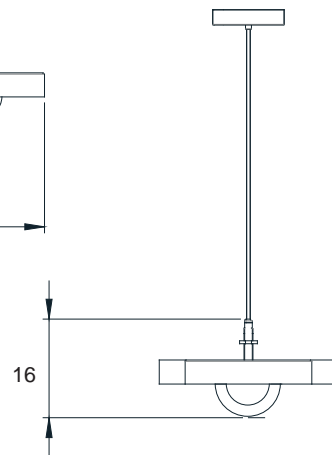

itens

ZIGUE-ZAGUE

Pendente teto mix

Designer: 80e8
Direção Criativa: Mariana Amaral

Ano:2021
Dimensões: 30 x 114 x 16 cm

Lâmpada: Fita de Led 1500 15w
quente
Voltagem: Bivolt

OPÇÕES DE METAIS: Pág.03
OPÇÕES DE PINTURA: Pág.03