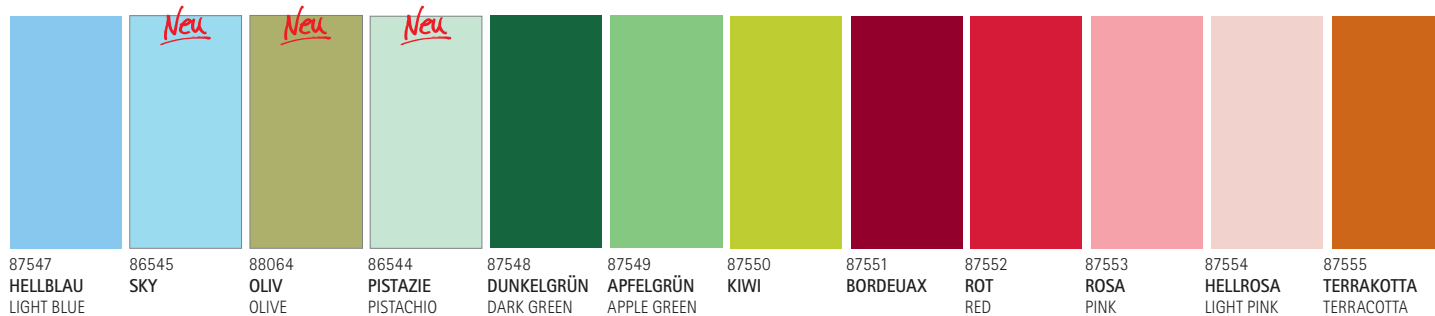

4.3. TISCHDECKEN/TABLE CLOTHS LINCLASS - BASICS

UNI 80 x 80 cm Tischdecken aus farb. *Linclass* unbedruckt / table cloths made of coloured *Linclass* without imprint