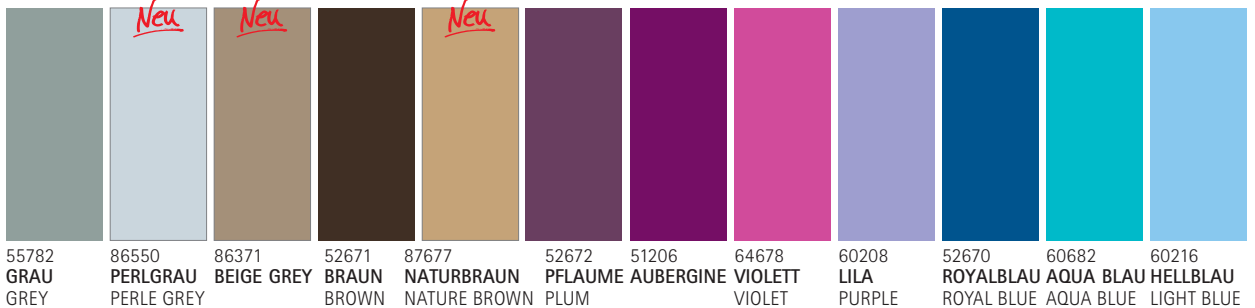

## 5. TISCHSETS/PLACE MATS LINCLASS - BASICS

UNI 40 x 30 cm Tischsets aus farb. *Linclass* unbedruckt/ place mats made of coloured *Linclass* without imprint

## 6. TISCHBÄNDER/TABLE RIBBONS LINCLASS - BASICS

UNI 20 cm x 20 m Tischbänder aus farb. *Linclass* unbedruckt/ table ribbons made of coloured *Linclass* without imprint

Linclass®

## 7. TISCHLÄUFER/TABLE RUNNERS LINCLASS - BASICS

UNI 40 cm x 24 m Tischläufer aus farb. Linclass unbedruckt/ table runners made of coloured Linclass without imprint

43141  
SCHWARZ  
BLACK

VOLLFLÄCHIG BEDRUCKT/SOLID AREA PRINTED