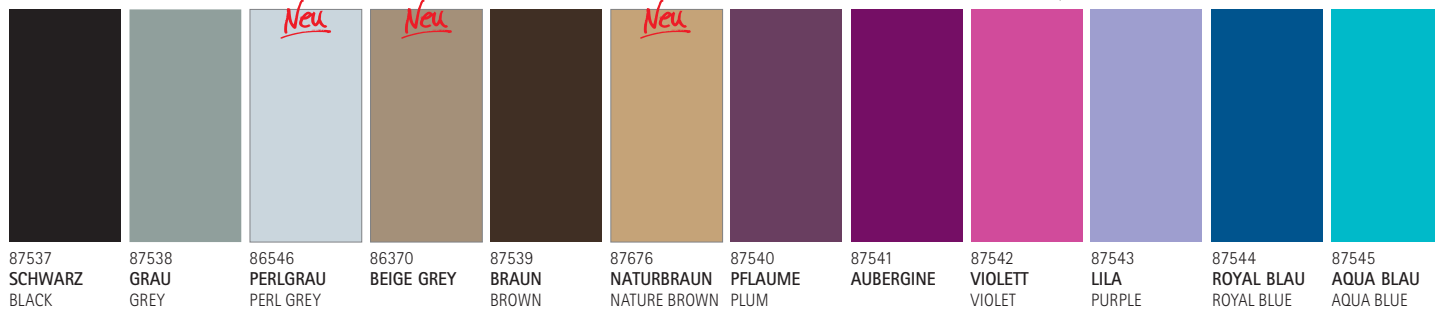

4.3. TISCHDECKEN/TABLE CLOTHS LINCLASS - BASICS

UNI 80 x 80 cm Tischdecken aus farb. *Linclass* unbedruckt / table cloths made of coloured *Linclass* without imprint