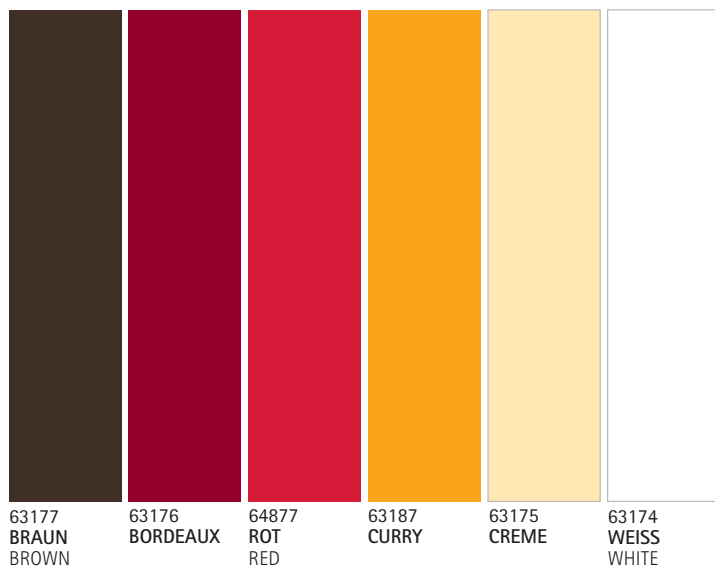

## 4.2. TISCHDECKEN/TABLE CLOTHS LINCLASS - BASICS

UNI 100 x 100 cm Tischdecken aus farb. *Linclass* mit Pearl Coating/ table cloths made of coloured *Linclass* with Pearl Coating

## 4.3. TISCHDECKEN/TABLE CLOTHS LINCLASS - BASICS

UNI 80 x 80 cm Tischdecken aus farb. *Linclass* unbedruckt / table cloths made of coloured *Linclass* without imprint

VOLLFLÄCHIG BEDRUCKT  
SOLID AREA PRINTED

## 4.4. TISCHDECKEN/TABLE CLOTHS LINCLASS - BASICS

UNI 100 x 100 cm Tischdecken aus farb. *Linclass* unbedruckt  
table cloths made of coloured *Linclass* without imprint

Farbtabelle für durchgefärbtes TISSUE/Available colours TISSUE:

weiß/white	creme 7806	gelb/yellow 108	aprikot 1555	curry 123	terracotta 173	rosalipink 189	rot/red 23	bordeaux 201	kiwi 7487	grün/green 341	hellblau 544	light blue	blau/blau 287	aqua blau 640	aqua blue	lila/purple 2635	violett/violet 233	aubergine 513	braun/brown 476	sand 488	grau/grey 443	schwarz/black