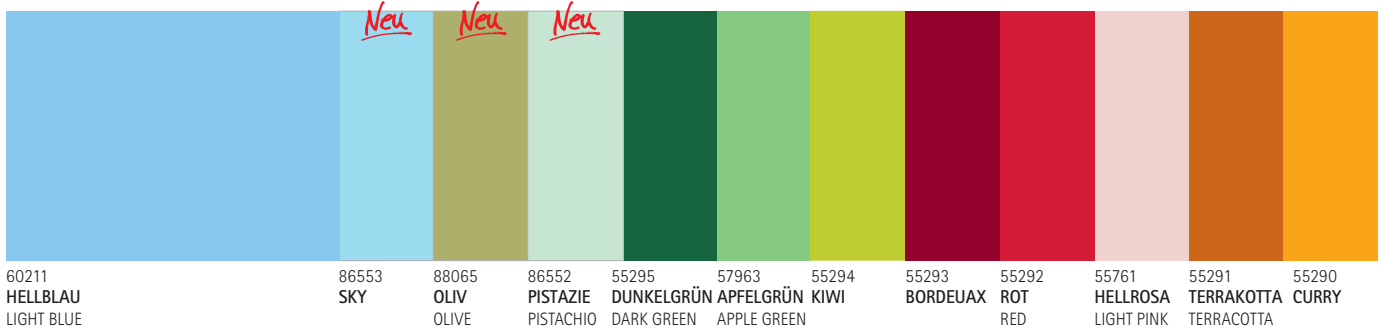

5. TISCHSETS/PLACE MATS LINCLASS - BASICS

UNI 40 x 30 cm Tischsets aus farb. *Linclass* unbedruckt/ place mats made of coloured *Linclass* without imprint