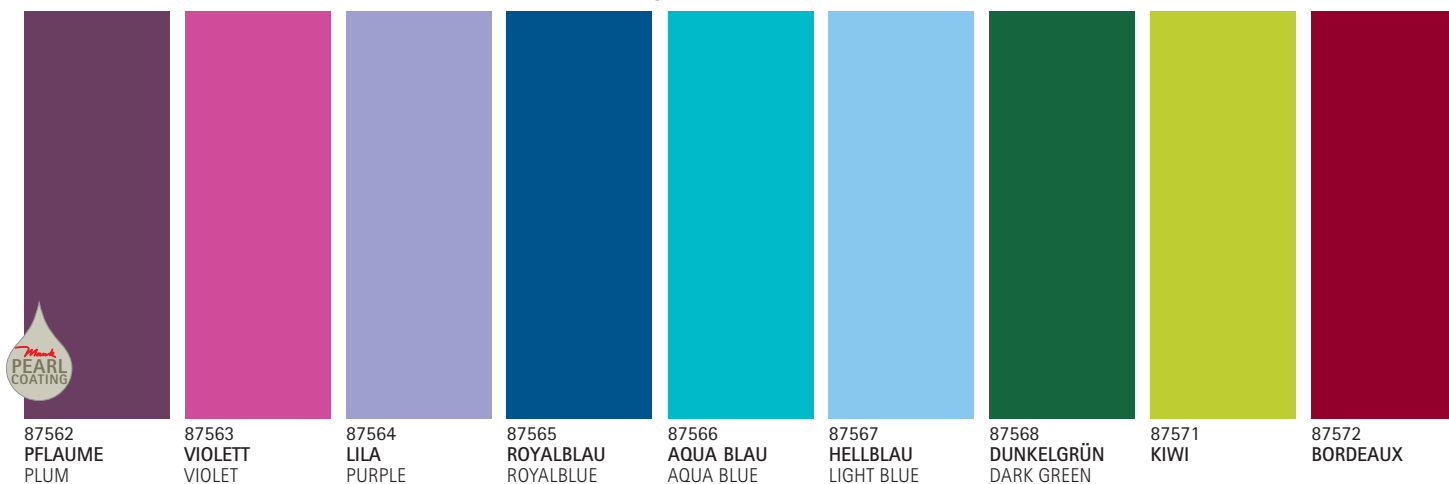

4.1. TISCHDECKEN/TABLE CLOTHS LINCLASS - BASICS

UNI 80 x 80 cm Tischdecken aus farb. *Linclass* mit Pearl Coating/ table cloths made of coloured *Linclass* with Pearl Coating