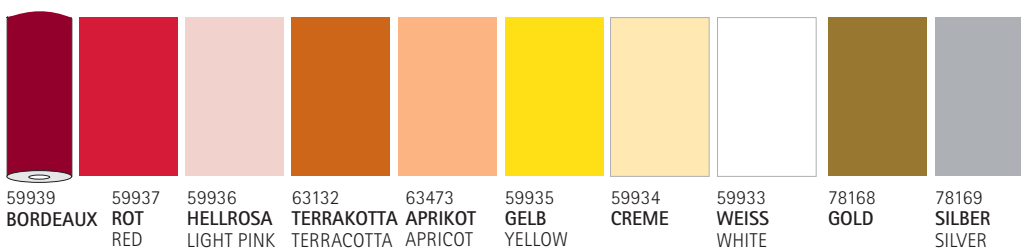

6. TISCHBÄNDER/TABLE RIBBONS LINCLASS - BASICS

UNI 20 cm x 20 m Tischbänder aus farb. *Linclass* unbedruckt/ table ribbons made of coloured *Linclass* without imprint