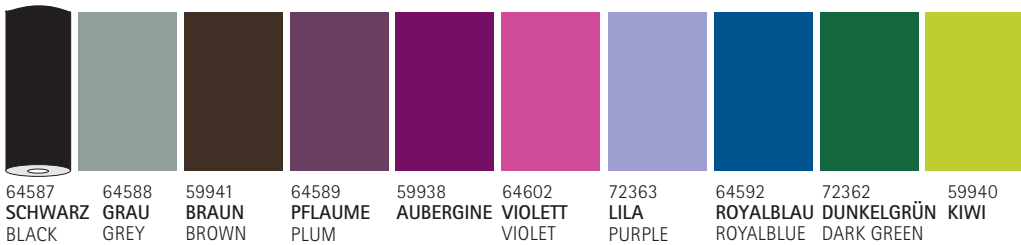

6. TISCHBÄNDER/TABLE RIBBONS LINCLASS - BASICS

UNI 20 cm x 20 m Tischbänder aus farb. *Linclass* unbedruckt/ table ribbons made of coloured *Linclass* without imprint