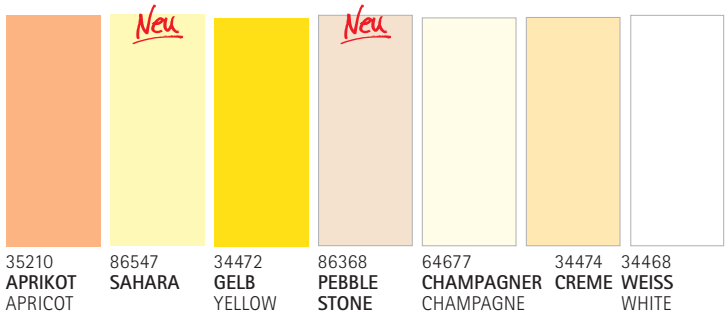

## 5. TISCHSETS/PLACE MATS LINCLASS - BASICS

UNI 40 x 30 cm Tischsets aus farb. *Linclass* unbedruckt/ place mats made of coloured *Linclass* without imprint

## 6. TISCHBÄNDER/TABLE RIBBONS LINCLASS - BASICS

UNI 20 cm x 20 m Tischbänder aus farb. *Linclass* unbedruckt/ table ribbons made of coloured *Linclass* without imprint

Linclass®

## 7. TISCHLÄUFER/TABLE RUNNERS LINCLASS - BASICS

UNI 40 cm x 24 m Tischläufer aus farb. Linclass unbedruckt/ table runners made of coloured Linclass without imprint

43141  
SCHWARZ  
BLACK

VOLLFLÄCHIG BEDRUCKT/SOLID AREA PRINTED