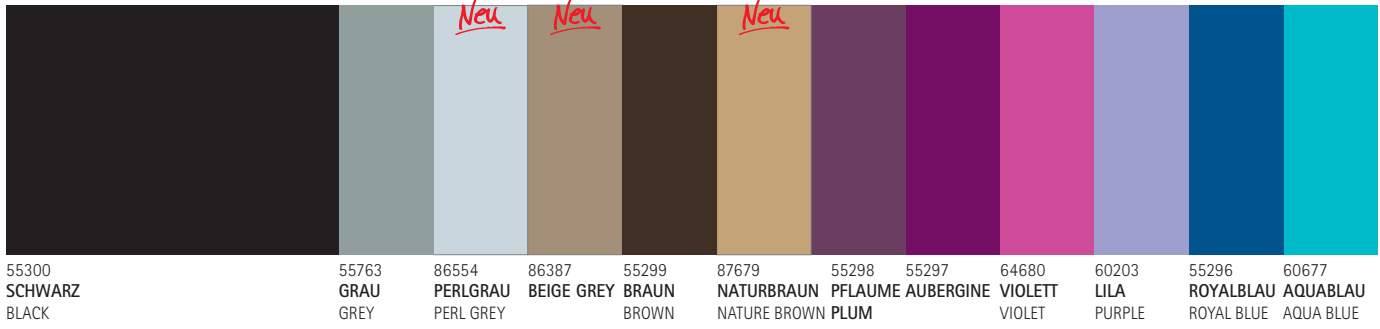

5. TISCHSETS/PLACE MATS LINCLASS - BASICS

UNI 40 x 30 cm Tischsets aus farb. *Linclass* unbedruckt/ place mats made of coloured *Linclass* without imprint