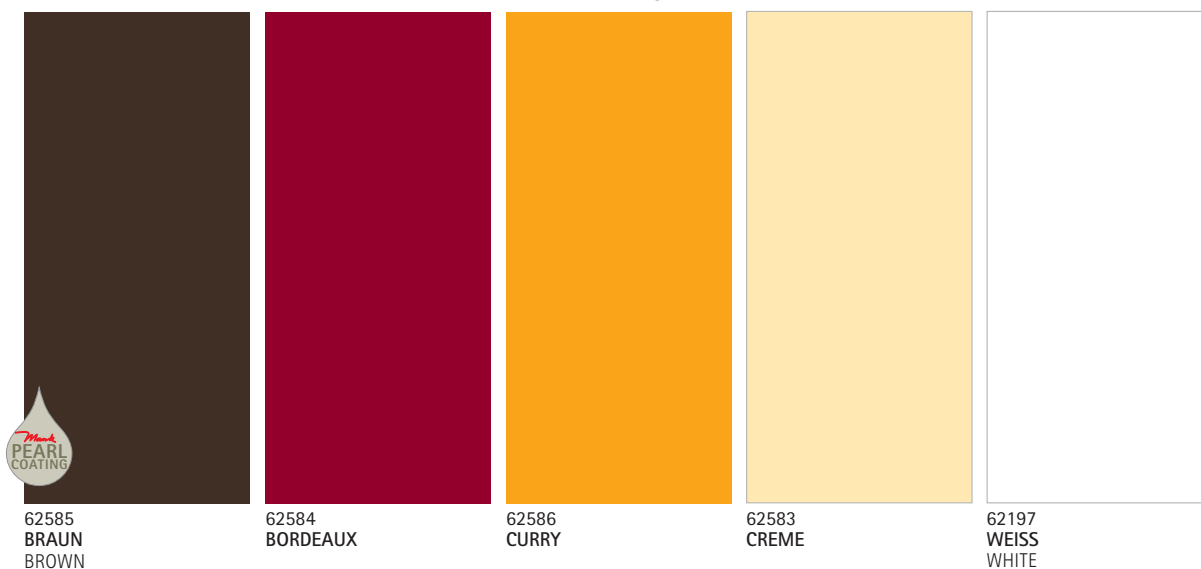

4.2. TISCHDECKEN/TABLE CLOTHS LINCLASS - BASICS

UNI 100 x 100 cm Tischdecken aus farb. *Linclass* mit Pearl Coating/ table cloths made of coloured *Linclass* with Pearl Coating