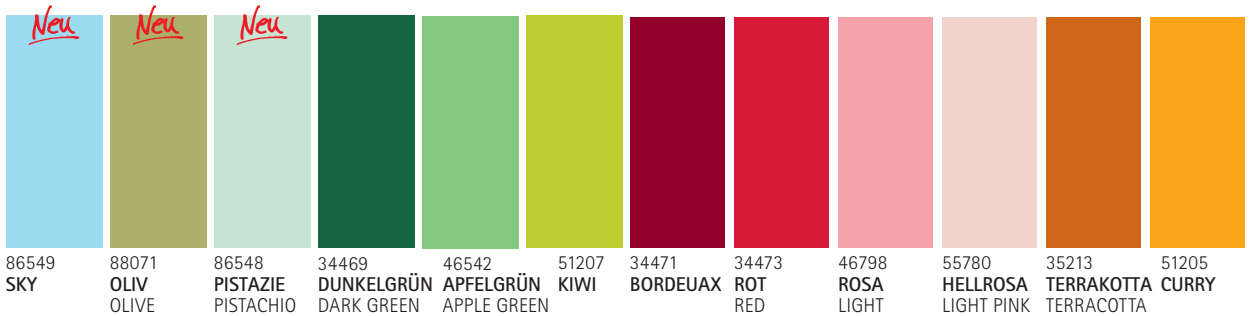

## 5. TISCHSETS/PLACE MATS LINCLASS - BASICS

UNI 40 x 30 cm Tischsets aus farb. *Linclass* unbedruckt/ place mats made of coloured *Linclass* without imprint

## 6. TISCHBÄNDER/TABLE RIBBONS LINCLASS - BASICS

UNI 20 cm x 20 m Tischbänder aus farb. *Linclass* unbedruckt/ table ribbons made of coloured *Linclass* without imprint

Linclass®

## 7. TISCHLÄUFER/TABLE RUNNERS LINCLASS - BASICS

UNI 40 cm x 24 m Tischläufer aus farb. Linclass unbedruckt/ table runners made of coloured Linclass without imprint

43141  
SCHWARZ  
BLACK

VOLLFLÄCHIG BEDRUCKT/SOLID AREA PRINTED