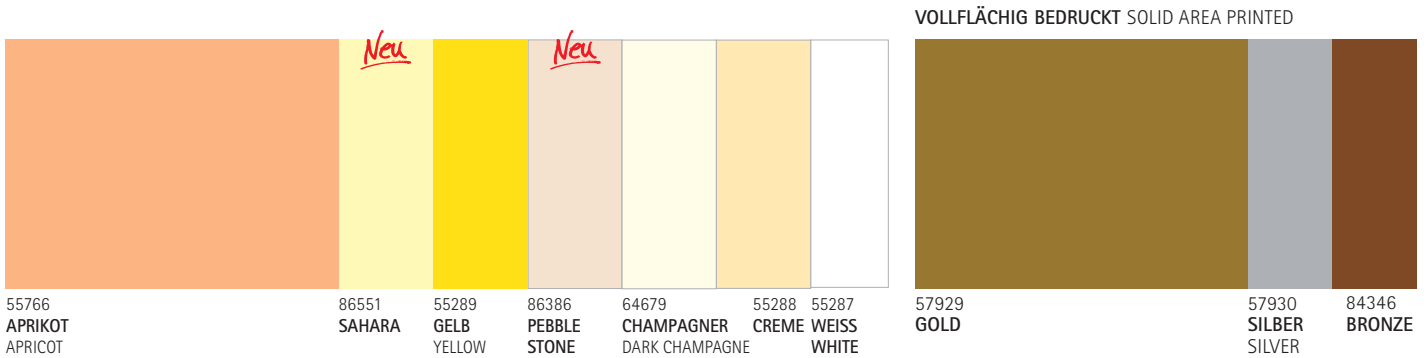

5. TISCHSETS/PLACE MATS LINCLASS - BASICS

UNI 40 x 30 cm Tischsets aus farb. *Linclass* unbedruckt/ place mats made of coloured *Linclass* without imprint