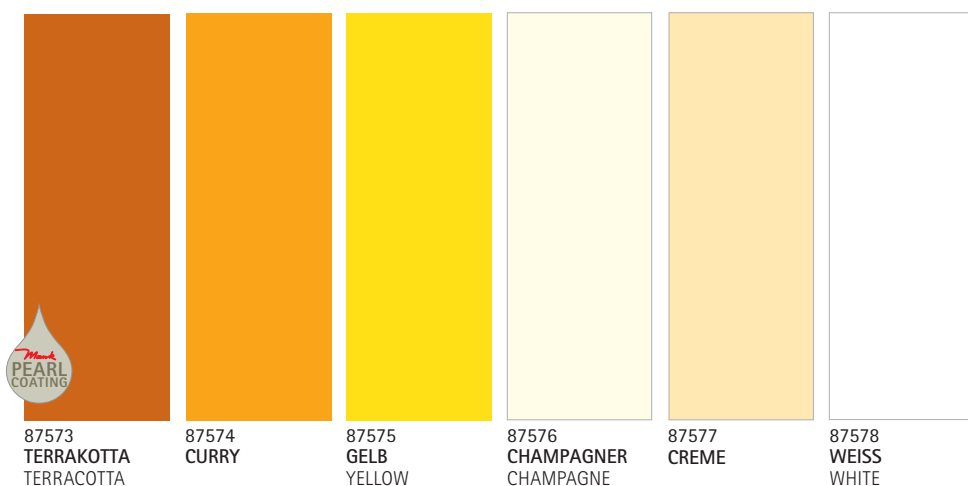

4.1. TISCHDECKEN/TABLE CLOTHS LINCLASS - BASICS

UNI 80 x 80 cm Tischdecken aus farb. *Linclass* mit Pearl Coating/ table cloths made of coloured *Linclass* with Pearl Coating