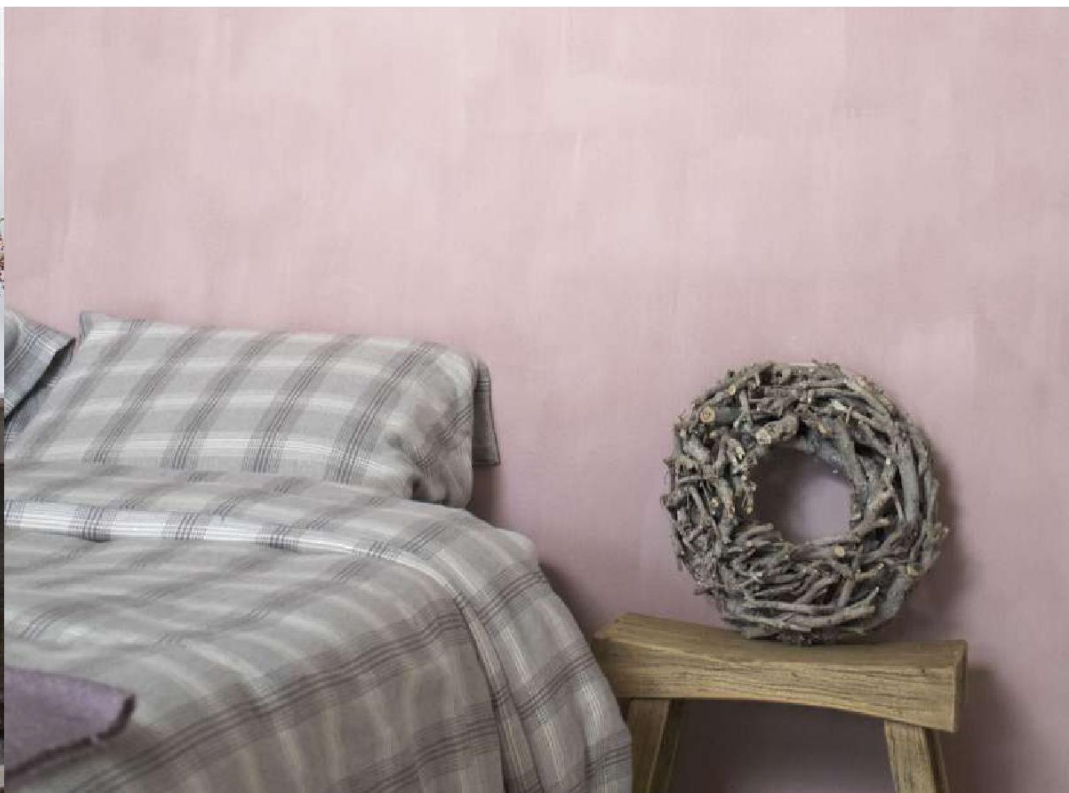

VELVET БОЯ ЗА СТЕНИ И ТАВАНИ

Autentico Velvet е превъзходна, ултраматова и подсилена боя на водна основа за стени и тавани. Autentico Velvet постига отлично прилепване и дълготрайно, дишащо покритие с истински наситен цвят.

- Екологична
- На водна основа
- Подсилена трайност
- Отлична за стени и тавани
- Над 150 наситени цвята
- 2% лъскавина (Ултра мат)
- Един литър покрива 8-13 м²*
- Лесна за нанасяне с валяк, четка или система за безвъздушно пръскане
- Превъзходна покривност