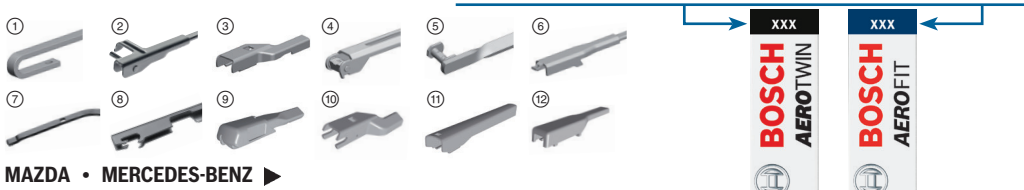

2 [DY]	02.03-06.07		①	AR 601 S	AF 601	601 S	601		H 354
[DE]	06.07-12.14		①	AR 605 S	AF 605	578 S	605		H 354
[DJ]	10.14→	KUR	①	AR 552 S	AF 552		552		H 354
3 [BK]	07.03-12.08		②	A 927 S	AF 925				
		KUR,WW	②	AM 460 S					
			①	AR 531 S	AF 531	531 S	531		
[BL]	12.08-12.13		①	AR 607 S	AF 607				
[BM;BN]	08.13→		①	AR 602 S		604 S			
[BP]	01.19→	KUR	①	AR 653 S					
3 Hatchback [BK]	07.03-12.08		②	A 927 S	AF 925				H 351
		KUR,WW	②	AM 460 S					
			①	AR 531 S	AF 531	531 S	531		
[BL]	12.08-12.13		①	AR 607 S	AF 607				H 352
[BM]	07.13→		①	AR 602 S		604 S		FPJ	H 290
								V27	H 306
								FPJ	H 290
[BN]	06.16→		①	AR 602 S		604 S			H 354
[BP]	11.18→	KUR	①	AR 653 S					H 290
5 [CR]	02.05-12.10		①	AR 653 S		653 S	653		H 309
[CW]	06.10→		①	AR 653 S		653 S	653		H 500
6 Fastback [GG/GY]	04.02-08.08	KUR	①	AR 728 S	AF 554	531 S	531		H 500
[GH]	08.07-12.12		①	AR 601 S	AF 601	601 S	612		H 500
6 Sedan [GG/GY]	02.02-08.07	KUR	①	AR 728 S	AF 554	531 S	531		
[GH]	08.07-12.12		①	AR 601 S	AF 601	601 S	612		
[GJ]	09.12→		①	AR 602 S		604 S			
[GL]	09.12-09.18		①	AR 602 S		604 S			
	09.18→		⑩	A 398 S					
6 Wagon [GY]	06.02-12.07	KUR	①	AR 728 S	AF 554	531 S	531		
[GH]	12.07-12.12		①	AR 601 S	AF 601	601 S	612		H 352
[GJ]	10.12→		①	AR 602 S		604 S			H 309
[GL]	10.12-09.18		①	AR 602 S		604 S			H 309
	09.18→		⑩	A 398 S					H 309
121 [DB]	11.90-12.95		①				361		
[JA/JB]	01.96-01.02					480 S	480		H 503
[Soho]	01.97-12.98		①	AR 450 S		480 S	480		
323 [BJ]	05.98-09.03		①	AR 531 S	AF 531	531 S	531		
323 F Hatchback [BA]	05.94-07.98		①	AR 531 S	AF 531	531 S	531		① H 480
323 Hatchback [BA]	06.94-09.00		①	AR 531 S	AF 531	531 S	531		① H 400
[BG]	03.91-05.96		①	AR 531 S	AF 531	531 S	531	TU3	① H 400
[BJ]	06.98-09.03		①	AR 531 S	AF 531	531 S	531		① H 341
323 Sedan [BA]	06.94-06.98		①	AR 531 S	AF 531	531 S	531		
[BG]	06.89-02.97		①	AR 531 S	AF 531	531 S	531		
323 Wagon [BW]	09.89-10.95		①	AR 450 S		450 S	450		① H 341
626 [GE]	08.91-03.97		①	AR 532 S	AF 532	532 S			
[GF]	05.97-07.02		①	AR 531 S	AF 531	531 S	531		
626 Fastback [GF]	08.99-04.02		①	AR 531 S	AF 531	531 S	531		① H 500
626 Hatchback [GE]	09.91-06.97		①	AR 532 S	AF 532	532 S		ADD	H 550
[GF]	04.97-07.02		①	AR 531 S	AF 531	531 S	531	KUR	① H 500