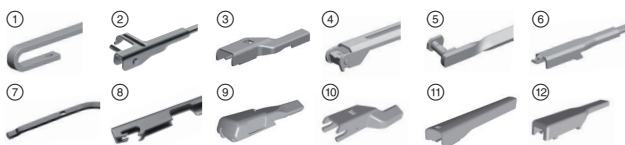

JEEP

Cherokee [XJ]	01.87-09.01						450		
	[KJ]	03.01-12.07	①	AR 480 S	AF 480	480 S	480	①	H 282
	[KK]	01.08-12.13	①	AR 480 S	AF 480	480 S	480		
	[KL]	01.14→	①	AR 813 S					H 352
Commander [XH]	01.06-08.11		①	AR 450 S		450 S	450		H 355
Compass [MK,PK]	10.06→		①	AR 551 S		551 S	551	①	H 282
								WW	①
	[MX]	06.17→	①	AR 604 S	AF 604				H 253

JEEP • KIA • LADA • LANCIA ▶