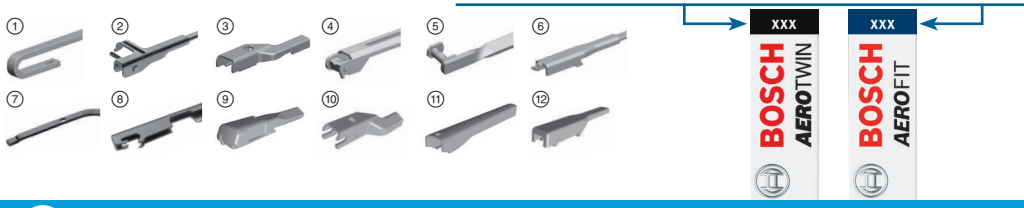

BRZ [Z10]	01.12→		①	AR 551 S			551			
Forester [SF]	01.97-05.02		①	AR 533 S	AF 531	533 S	533		①	H 380
[SG]	06.02-05.03		①	AR 533 S	AF 531	533 S	533		①	H 380
	06.03-05.05		①	AR 533 S	AF 531	533 S	533	KWB,L40		H 410
	06.05-11.07		①	AR 533 S	AF 531	533 S	533	L34		H 354
[S12]	12.07-12.12		①	AR 604 S	AF 604	604 S				H 354
[S13]	11.12→		①	AR 653 S			653			H 354
Impreza [G12/G22]	06.07-12.11		①	AR 601 S	AF 601	601 S	612			H 410
[G13/G23]	10.11→		①	AR 653 S			653			H 306
[G14]	09.16→		⑩	A 156 S						H 306
Impreza Kombi [GC,GF]	01.93-07.98		①	AR 531 S	AF 531	531 S	531		①	H 380
	08.98-09.00		①	AR 531 S	AF 531	531 S	531			
[GD,GG]	10.00-01.04		①	AR 552 S	AF 552	552 S	552		①	H 380
	02.04-06.07		①	AR 552 S	AF 552	552 S	552	KWB	①	H 354
Impreza Outback [GD,GG]	10.00-06.07		①	AR 552 S	AF 552	552 S	552		①	H 380
Impreza Sedan [GC,GF]	01.93-09.00		①	AR 531 S	AF 531	531 S	531			
[GD,GG]	10.00-06.07		①	AR 552 S	AF 552	552 S	552			
[G12]	06.07-12.11		①	AR 601 S	AF 601	601 S	612			
[G13]	10.11-12.15		①	AR 653 S			653			
Impreza Sports Wagon	11.92-07.00		①	AR 531 S	AF 531	531 S	531		①	H 380
Justy [KA,KD]	05.87-10.95		①	AR 450 S		450 S	450		①	H 400
[MA]	10.95-09.96		①	AR 531 S	AF 531	531 S	531			
[MS]	10.96-08.03		①	AR 531 S	AF 531	531 S	531			
[G3X]	09.03-08.07		①	AR 566 S		481 S	481		①	H 282
								WW	①	H 280
[M3]	09.07-12.10		①				361			H 352
Legacy [BC/BF/BJ]	01.89-12.95		①	AR 502 S	AF 502	502 S	502		①	H 380
[BL/BP]	07.03-05.09		①	AR 604 S	AF 604	604 S				
[B14]	06.09→	KUR	①	AR 813 S						
Legacy Kombi [BD/BG]	01.94-11.98		①	AR 533 S	AF 531	533 S	533		①	H 341
								WW	①	H 340
[BE/BH]	10.98-06.03		①	AR 551 S		551 S	551		①	H 380
[BL/BP]	07.03-05.09		①	AR 604 S	AF 604	604 S				H 354
[B14]	06.09-12.14	KUR	①	AR 813 S						H 354
Legacy Outback [BD/BG]	01.96-12.99		①	AR 533 S	AF 531	533 S	533		①	H 341
								WW	①	H 340
[BE/BH]	10.98-06.03		①	AR 551 S		551 S	551		①	H 380
[BL/BP]	07.03-05.09		①	AR 604 S	AF 604	604 S				H 354
Legacy Sedan [BD/BG]	01.94-03.99		①	AR 533 S	AF 531	533 S	533			
[BE/BH]	10.98-06.03		①	AR 551 S		551 S	551			
Levorg [VM,V10]	06.14→		①	AR 653 S			653			H 354
Outback [B14]	06.09→	KUR	①	AR 813 S						H 354
[B15]	03.15→		①	AR 653 S			653			H 354
SVX	09.92-12.96						551			
Trezia	11.10-03.16		①	AR 707 U			707 U			H 309
Tribeca [B9]	04.06-11.07	FAS	①	AR 65 N			N 65			
		BEI	①	AR 50 N			H 500			
[W10]	11.07-01.14	FAS	①	AR 65 N			N 65			H 354
		BEI	①	AR 50 N			H 500			
Vivio [R13]	08.93-04.00	FAS	①				H 480		①	H 341
		BEI	①				H 380			
WRX [V10]	05.14→		①	AR 653 S			653			
XV [G33]	08.11-11.17		①	AR 653 S			653			H 306
[G24]	10.17→		⑩	A 156 S						H 306